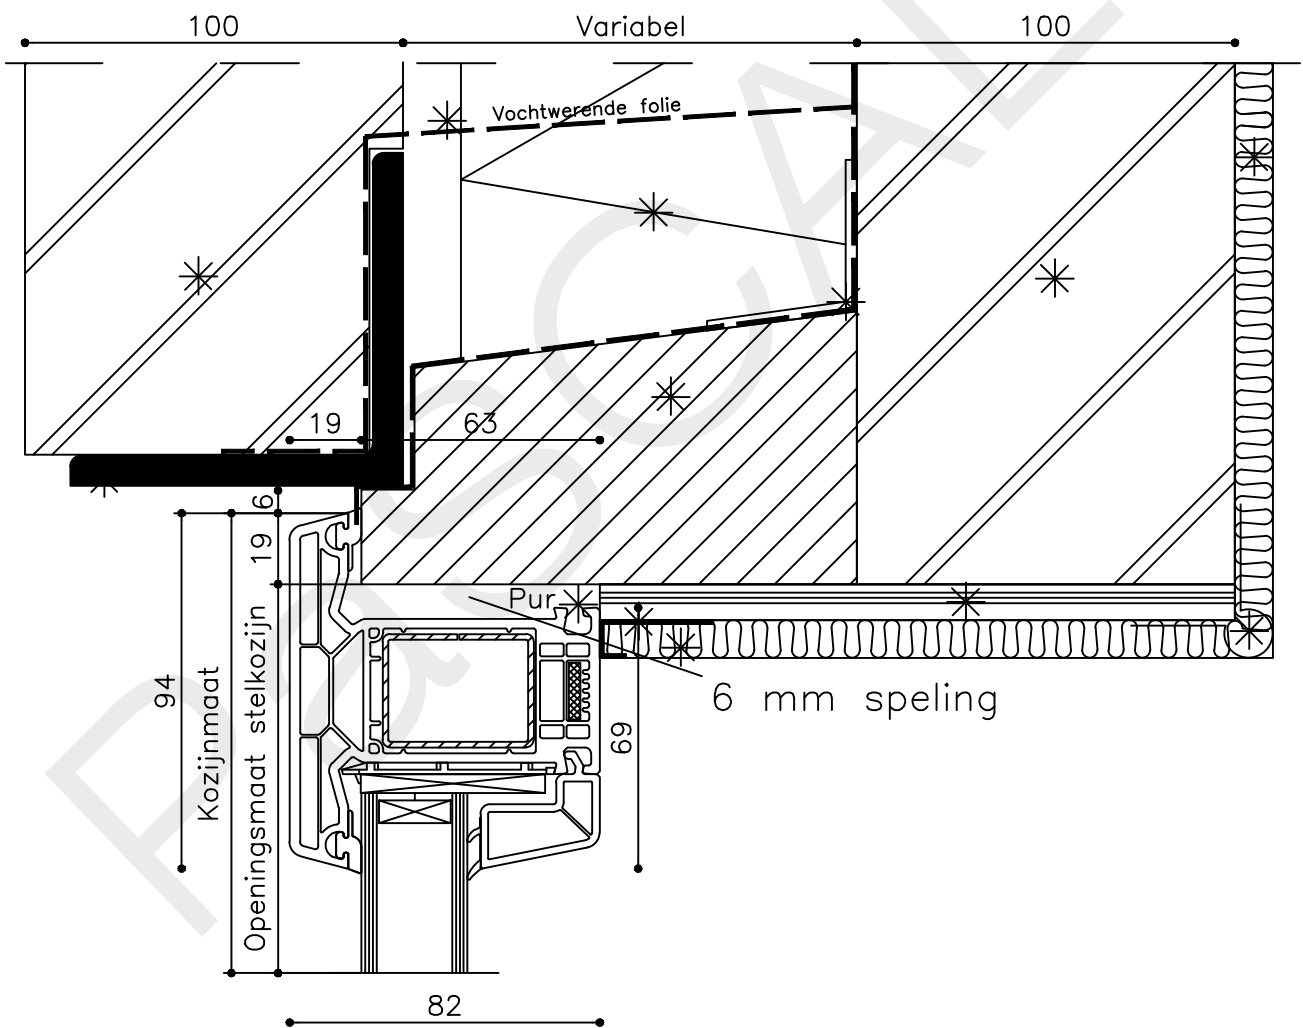

* = EXCL PASCAL RAMEN EN DEUREN

Peil= bovenkant afgewerkte vloer

Betreft : PaSCAL Life NL82

Getekend : LvD

Onderwerp : Deur bovenlicht bu

Datum : 09-03-2023

Onderdeel : Bovendetail

Schaal : 1:2

Vuurijzer 9
5753 SV Deurne
Tel: 0493 31 77 81

KDBbu 1