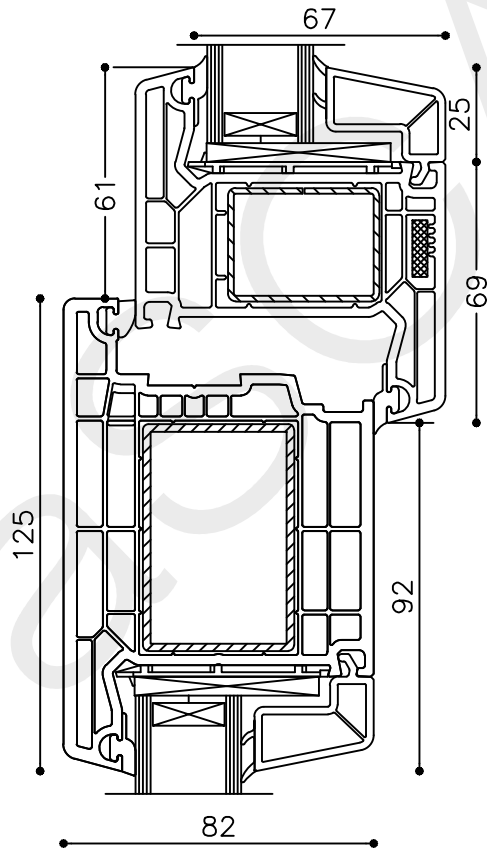

Onderdeel : Rechterzijdetail

Schaal : 1:2

Vuurijzer 9  
5753 SV Deurne  
Tel: 0493 31 77 81

KDBbu 4

\* = EXCL PASCAL RAMEN EN DEUREN

Peil= bovenkant afgewerkte vloer

Betreft : PaSCAL Life NL82

Onderwerp : Deur bovenlicht bu