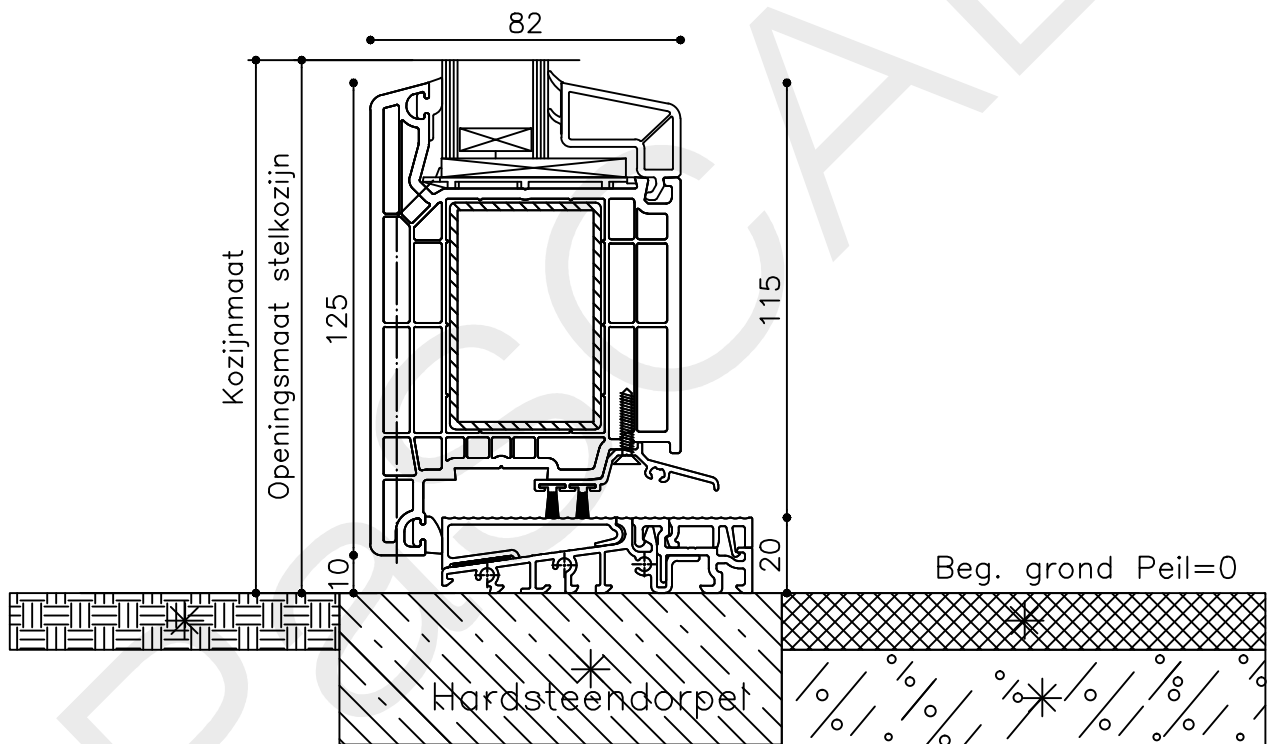

Onderwerp : Deur bovenlicht bu

Datum : 09-03-2023

Onderdeel : Bovendetail

Schaal : 1:2

Vuurijzer 9  
5753 SV Deurne  
Tel: 0493 31 77 81

KDBbu 1

\* = EXCL PASCAL RAMEN EN DEUREN

Peil= bovenkant afgewerkte vloer