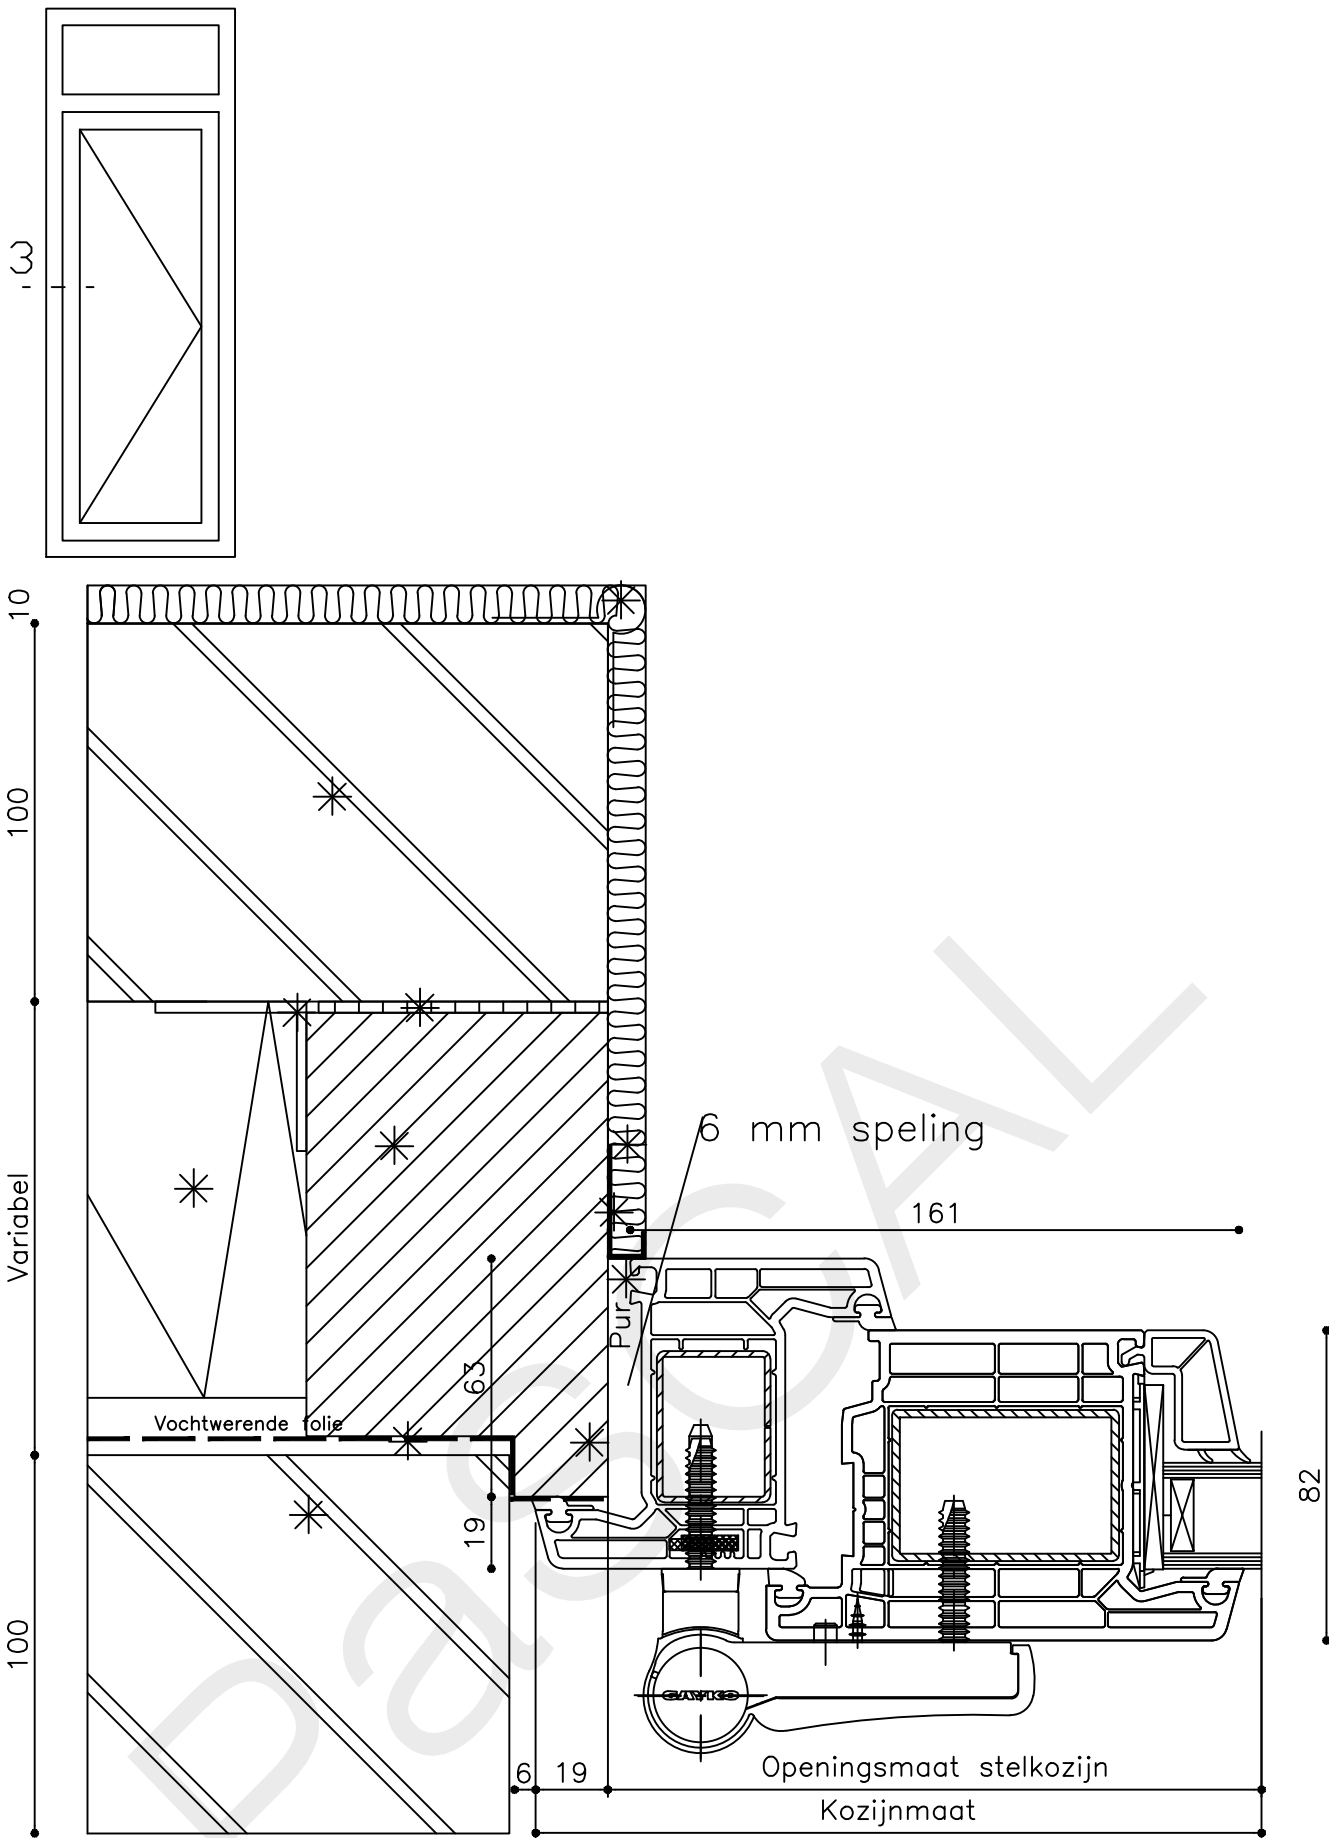

* = EXCL PASCAL RAMEN EN DEUREN

Peil = bovenkant afgewerkte vloer

Betreft : PaSCAL Life NL82

Getekend : LvD

Onderwerp : Deur bovenlicht bu

Datum : 09-03-2023

Onderdeel : Linkerzijdetail

Schaal : 1:2

Vuurijzer 9
5753 SV Deurne
Tel: 0493 31 77 81

KDBbu 3