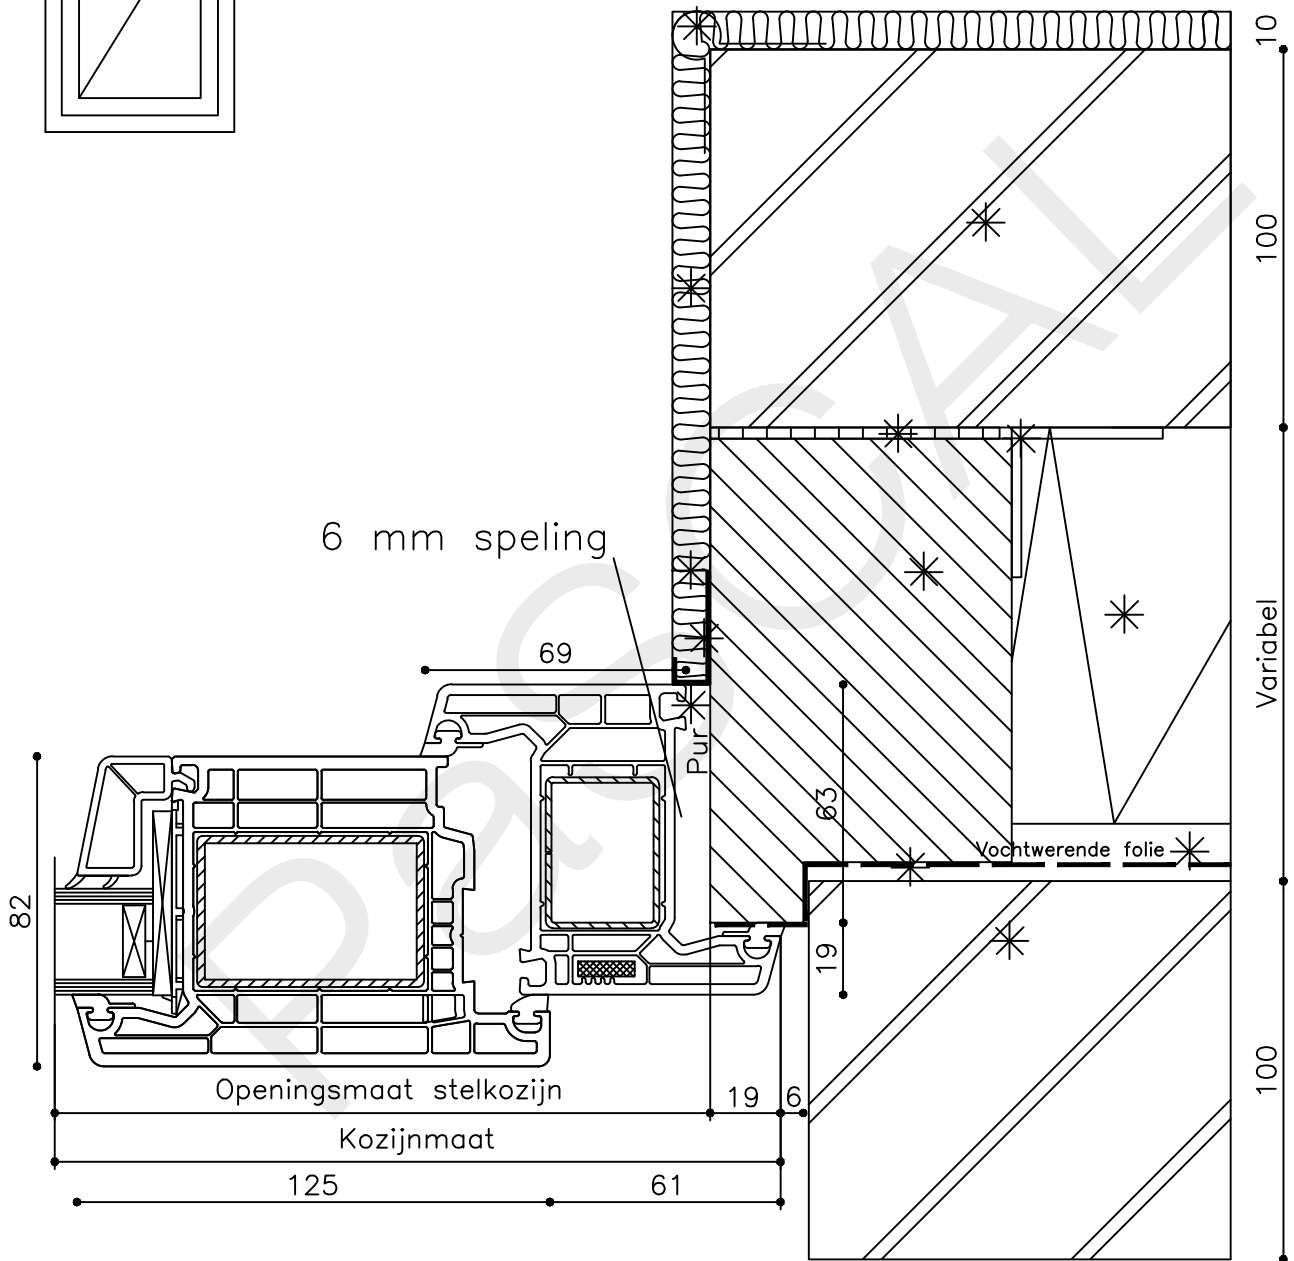

* = EXCL PASCAL RAMEN EN DEUREN

Peil= bovenkant afgewerkte vloer

Betreft : PaSCAL Life NL82

Getekend : LvD

Onderwerp : Deur bovenlicht bu

Datum : 09-03-2023

Onderdeel : Rechterzijdetail

Schaal : 1:2

Vuurijzer 9
5753 SV Deurne
Tel: 0493 31 77 81

KDBbu 4