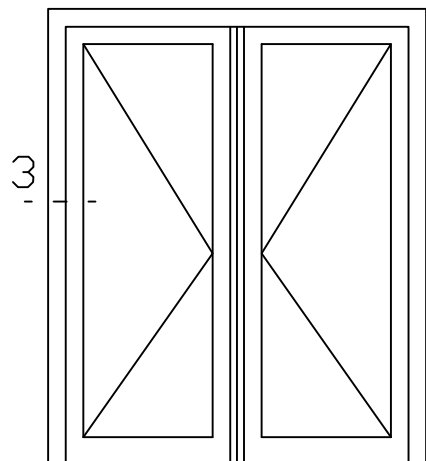

* = EXCL PASCAL RAMEN EN DEUREN

Peil = bovenkant afgewerkte vloer

Betreft : PaSCAL Life NL82

Getekend : Luc van Dinther

Onderwerp : Dubbele deur bu

Datum : 09-03-2023

Onderdeel : Linkerzijdetail

Schaal : 1:2

Vuurijzer 9
5753 SV Deurne
Tel: 0493 31 77 81

KDDbu 3