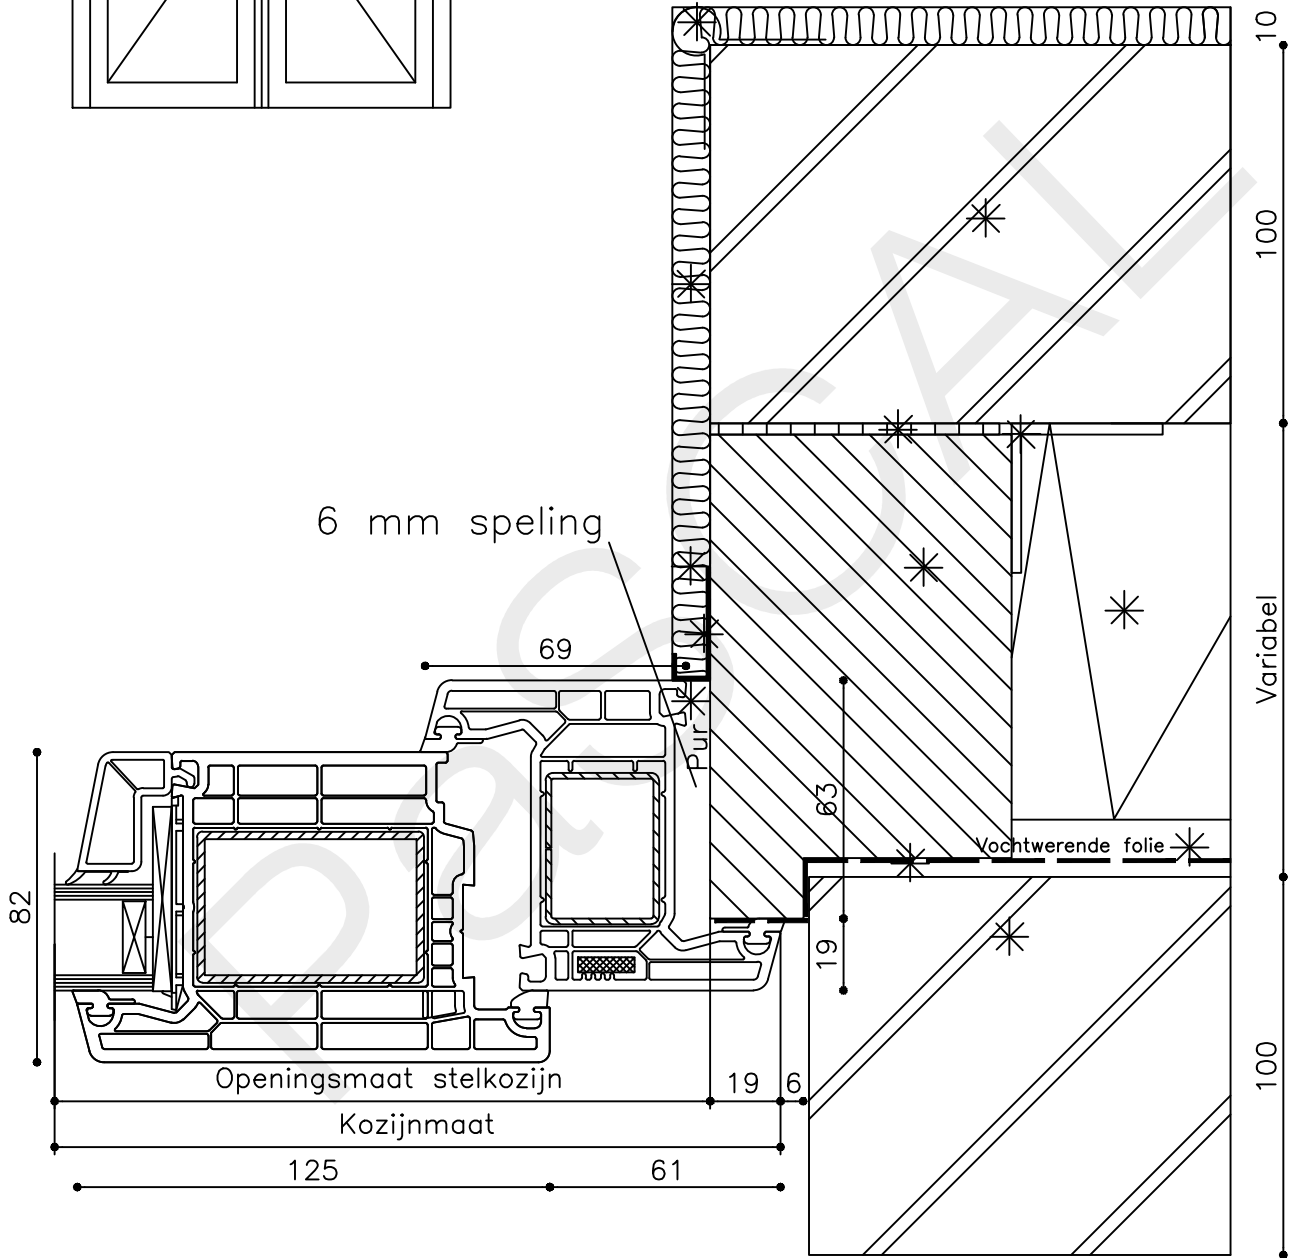

* = EXCL PASCAL RAMEN EN DEUREN

Peil= bovenkant afgewerkte vloer

Betreft : PaSCAL Life NL82

Getekend : Luc van Dinther

Onderwerp : Dubbele deur bu

Datum : 09-03-2023

Onderdeel : Rechterzijdetail

Schaal : 1:2

Vuurijzer 9
5753 SV Deurne
Tel: 0493 31 77 81

KDDbu 4