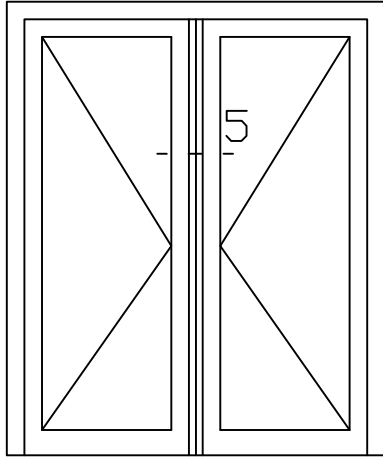

* = EXCL PASCAL RAMEN EN DEUREN

Peil= bovenkant afgewerkte vloer

Betreft : PaSCAL Life NL82

Getekend : Luc van Dinther

Onderwerp :Dubbele deur bu

Datum : 09-03-2023

Onderdeel : Tussenstijl

Schaal : 1:2

Vuurijzer 9
5753 SV Deurne
Tel: 0493 31 77 81

KDDbu 5