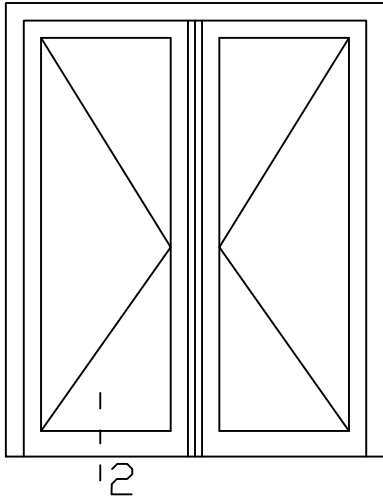

* = EXCL PASCAL RAMEN EN DEUREN

Peil= bovenkant afgewerkte vloer

Betreft : PaSCAL Life NL82

Getekend : Luc van Dinther

Onderwerp : Dubbele deur bu

Datum : 09-03-2023

Onderdeel : Onderdetail

Schaal : 1:2

Vuurijzer 9
5753 SV Deurne
Tel: 0493 31 77 81

KDDbu 2