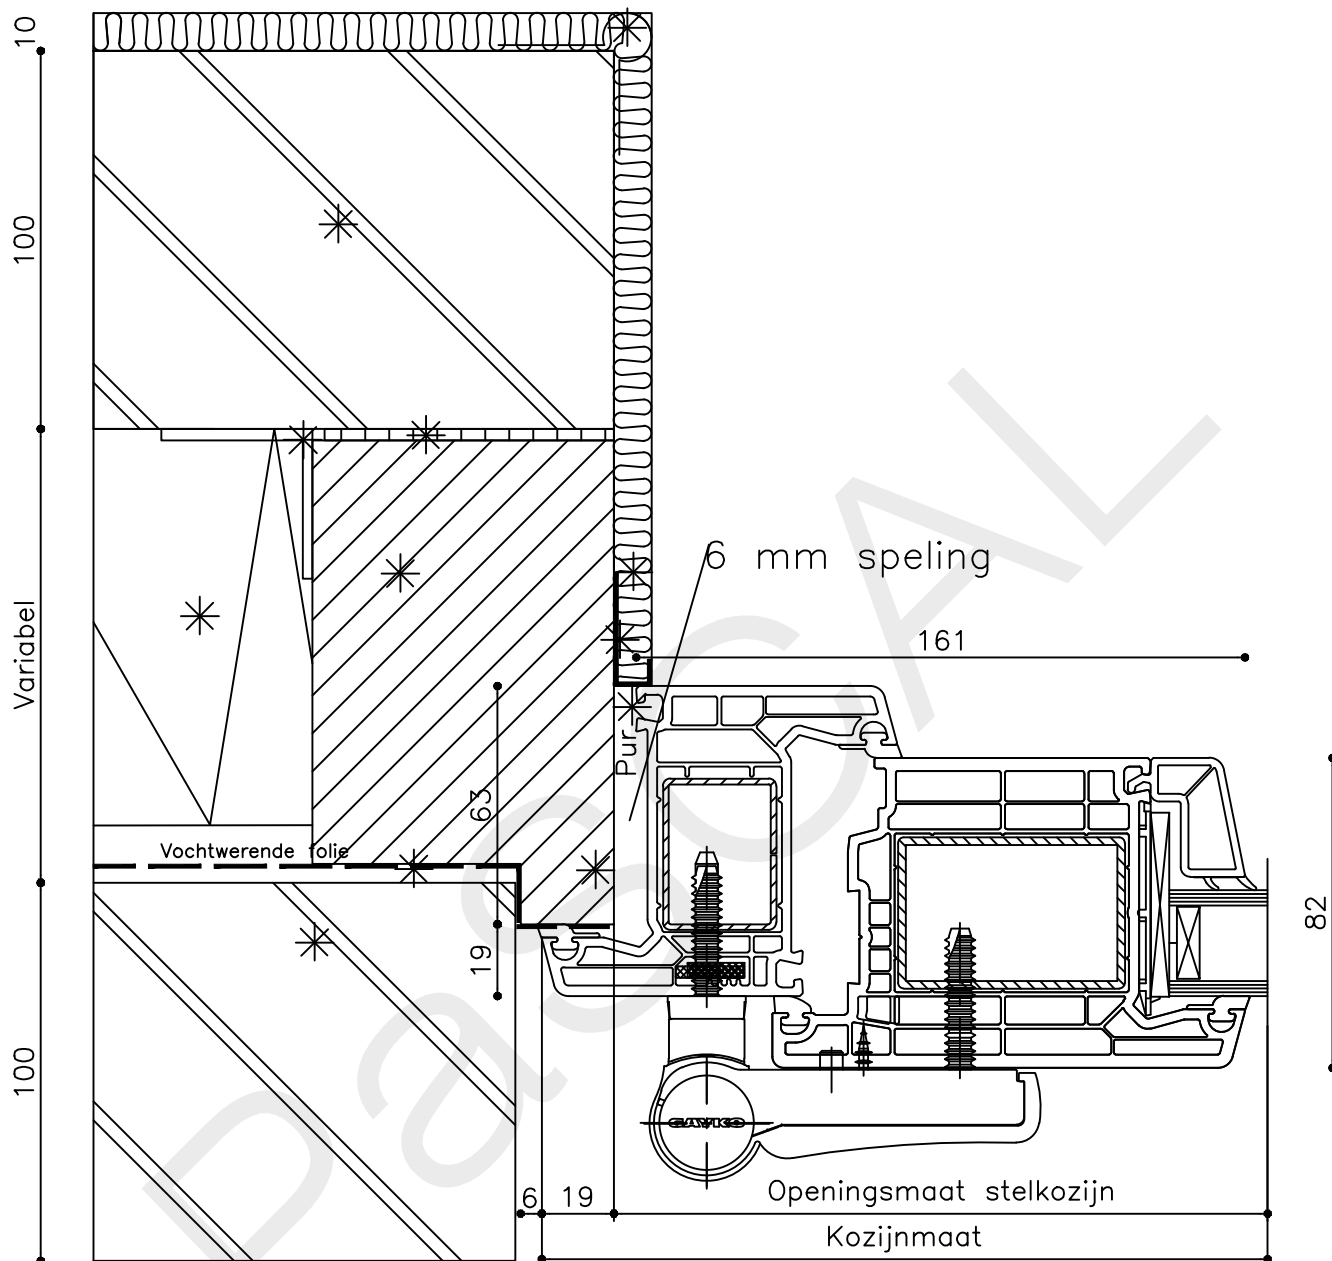

* = EXCL PASCAL RAMEN EN DEUREN

Peil = bovenkant afgewerkte vloer

Betreft : PaSCAL Life NL82

Getekend : Luc van Dinther

Onderwerp : Dubbele deur bu

Datum : 09-03-2023

Onderdeel : Linkerzijdetail

Schaal : 1:2

Vuurijzer 9
5753 SV Deurne
Tel: 0493 31 77 81

KDDbu 3