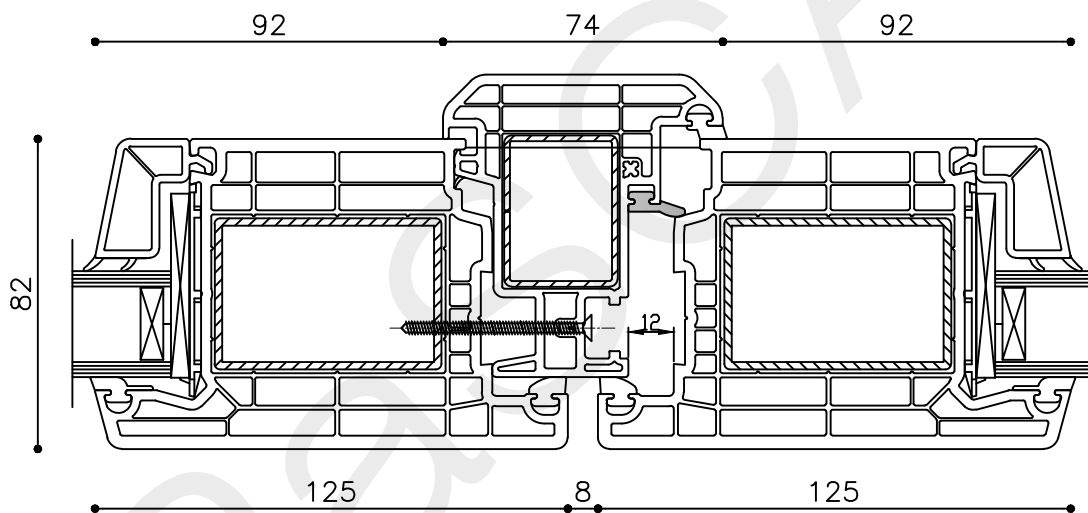

Onderdeel : Rechterzijdetail

Schaal : 1:2

Vuurijzer 9  
5753 SV Deurne  
Tel: 0493 31 77 81

KDDbu 4

\* = EXCL PASCAL RAMEN EN DEUREN

Peil= bovenkant afgewerkte vloer

Betreft : PaSCAL Life NL82

Getekend : Luc van Dinther