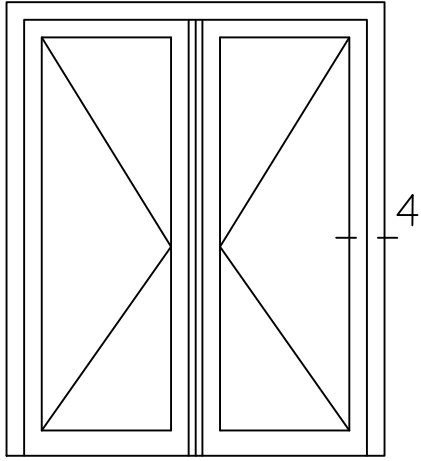

4

* = EXCL PASCAL RAMEN EN DEUREN

Peil= bovenkant afgewerkte vloer

Betreft : PaSCAL Life NL82

Getekend : Luc van Dinther

Onderwerp : Dubbele deur bu

Datum : 09-03-2023

Onderdeel : Rechterzijdetail

Schaal : 1:2

Vuurijzer 9
5753 SV Deurne
Tel: 0493 31 77 81

KDDbu 4