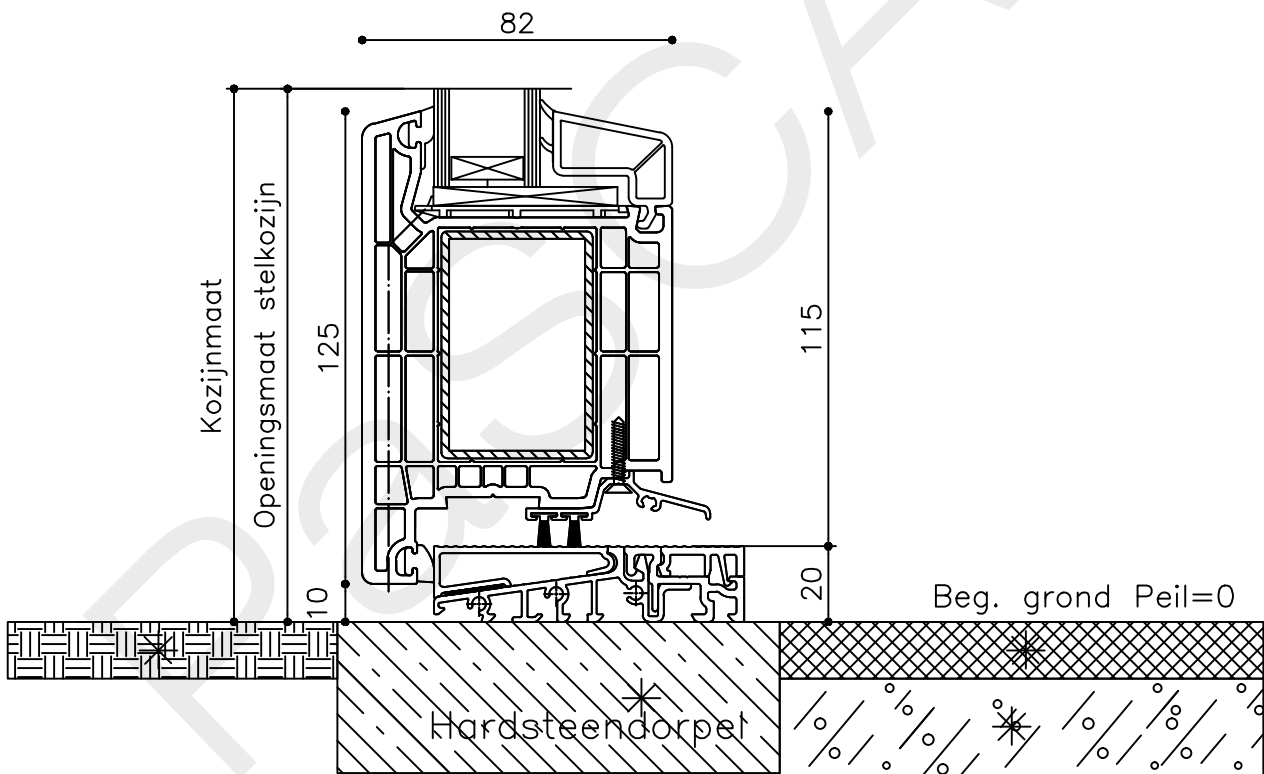

Onderdeel : Bovendetail

Schaal : 1:2

**PaSCAL**  
ramen en deuren

Vuurijzer 9  
5753 SV Deurne  
Tel: 0493 31 77 81

KDDbu 1

\* = EXCL PASCAL RAMEN EN DEUREN

Peil= bovenkant afgewerkte vloer

Betreft : PaSCAL Life NL82