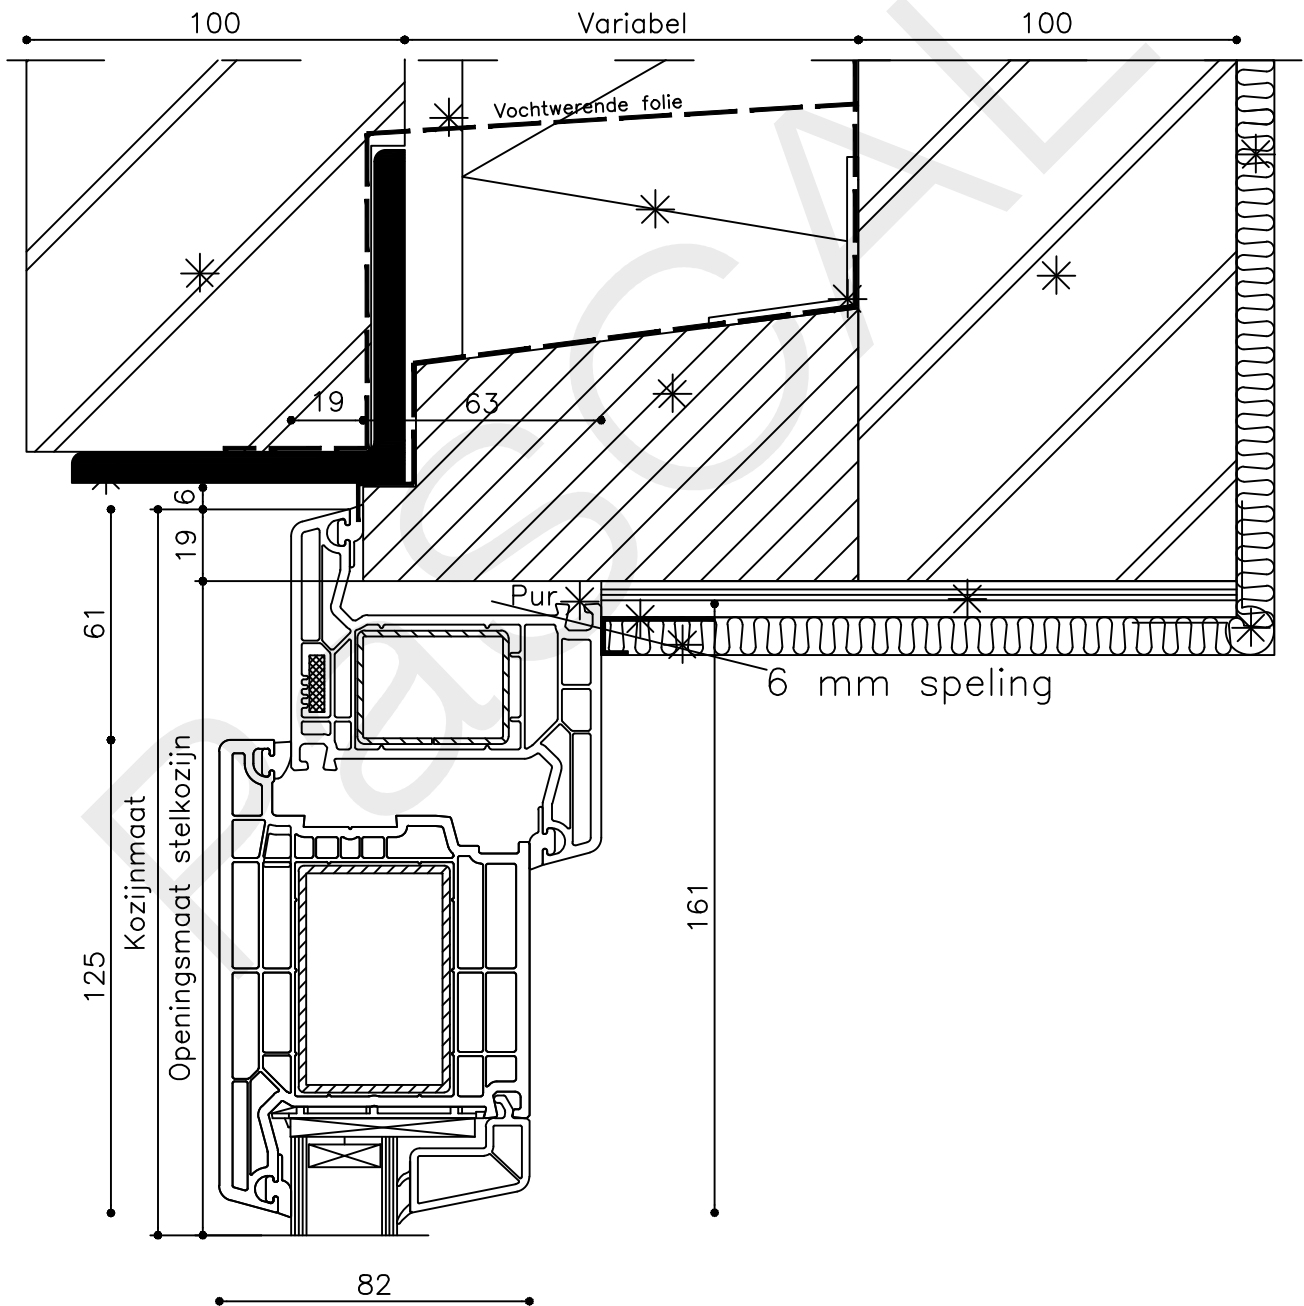

* = EXCL PASCAL RAMEN EN DEUREN

Peil= bovenkant afgewerkte vloer

Betreft : PaSCAL Life NL82

Getekend : Luc van Dinther

Onderwerp : Dubbele deur bu

Datum : 09-03-2023

Onderdeel : Bovendetail

Schaal : 1:2

PaSCAL
ramen en deuren

Vuurijzer 9
5753 SV Deurne
Tel: 0493 31 77 81

KDDbu 1