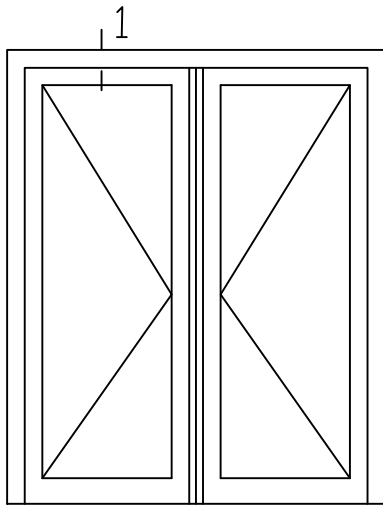

* = EXCL PASCAL RAMEN EN DEUREN

Peil= bovenkant afgewerkte vloer

Betreft : PaSCAL Life NL82

Getekend : Luc van Dinther

Onderwerp : Dubbele deur bu

Datum : 09-03-2023

Onderdeel : Bovendetail

Schaal : 1:2

PaSCAL
ramen en deuren

Vuurijzer 9
5753 SV Deurne
Tel: 0493 31 77 81

KDDbu 1