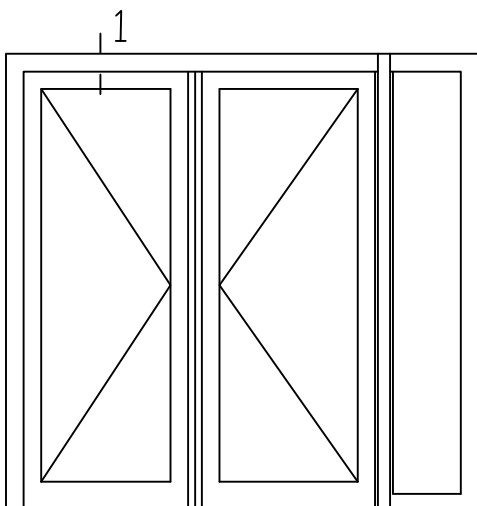

* = EXCL PASCAL RAMEN EN DEUREN

Peil= bovenkant afgewerkte vloer

Betreft : PaSCAL Life NL82

Getekend : LvD

Onderwerp : Dubbele deur zijlicht bu

Datum : 09-03-2023

Onderdeel : Bovendetail

Schaal : 1:2

Vuurijzer 9
5753 SV Deurne
Tel: 0493 31 77 81

KDDZbu 1