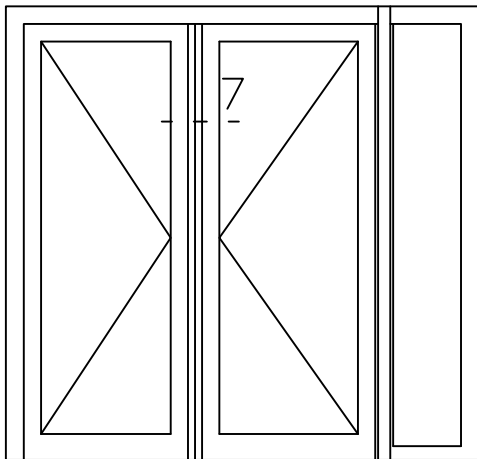

Onderwerp : Dubbele deur zijlicht bu

Datum : 09-03-2023

Onderdeel : Rechterzijdetail

Schaal : 1:2

Vuurijzer 9  
5753 SV Deurne  
Tel: 0493 31 77 81

KDDZbu 6

\* = EXCL PASCAL RAMEN EN DEUREN

Peil= bovenkant afgewerkte vloer