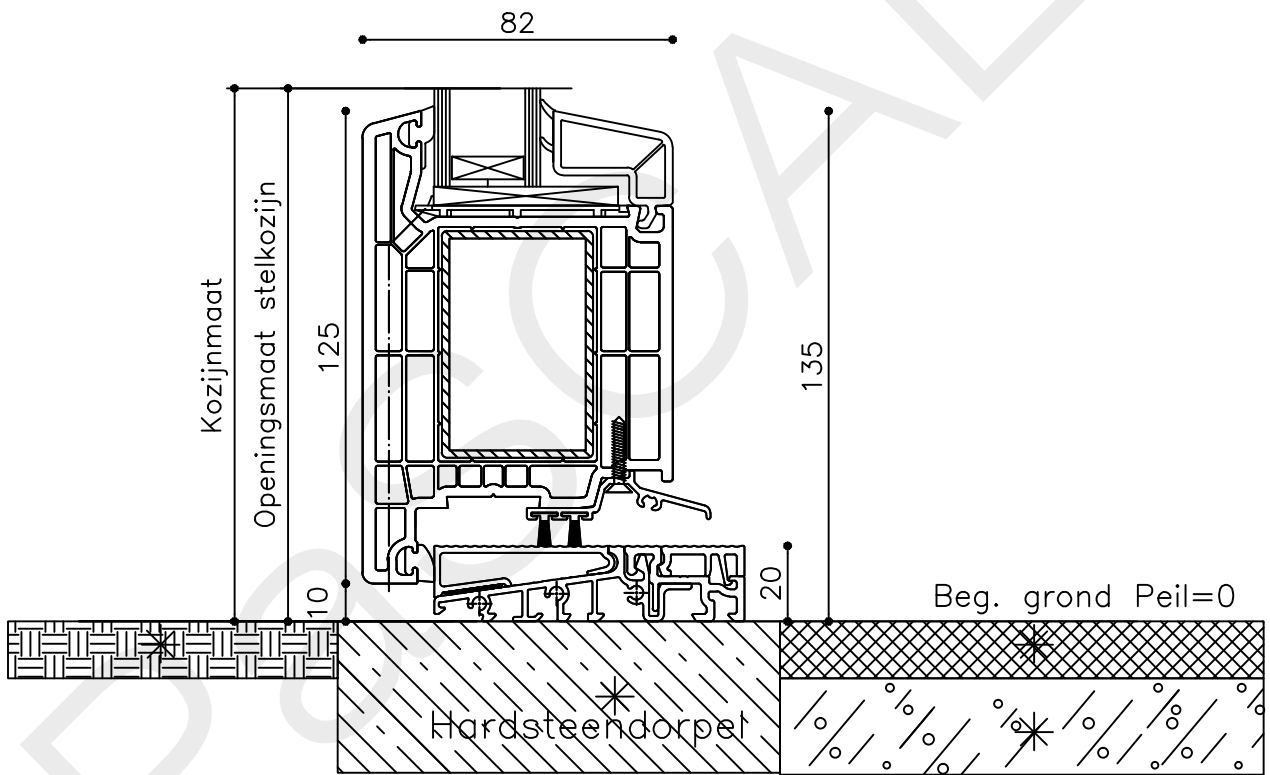

Onderdeel : Bovendetail

Schaal : 1:2

Vuurijzer 9  
5753 SV Deurne  
Tel: 0493 31 77 81

KDDZbu 1

\* = EXCL PASCAL RAMEN EN DEUREN

Peil= bovenkant afgewerkte vloer

Betreft : PaSCAL Life NL82

Getekend : LvD