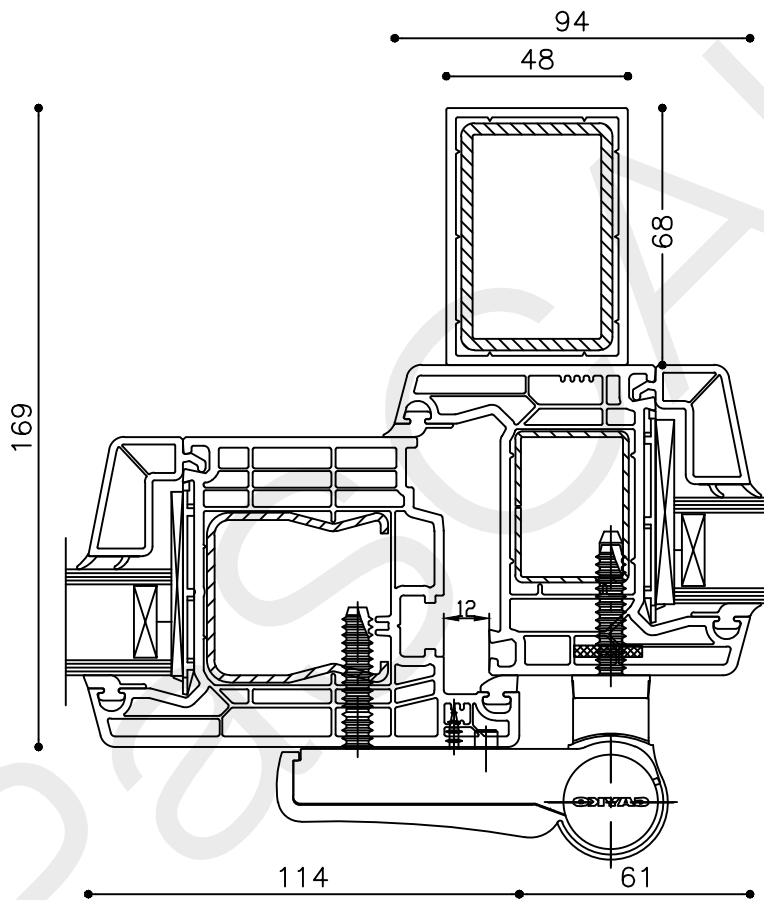

* = EXCL PASCAL RAMEN EN DEUREN

Peil= bovenkant afgewerkte vloer

Betreft : PaSCAL Life NL82

Getekend : LvD

Onderwerp :Dubbele deur zijlicht bu

Datum : 09-03-2023

Onderdeel : Tussenstijl

Schaal : 1:2

Vuurijzer 9
5753 SV Deurne
Tel: 0493 31 77 81

KDDZbu 8