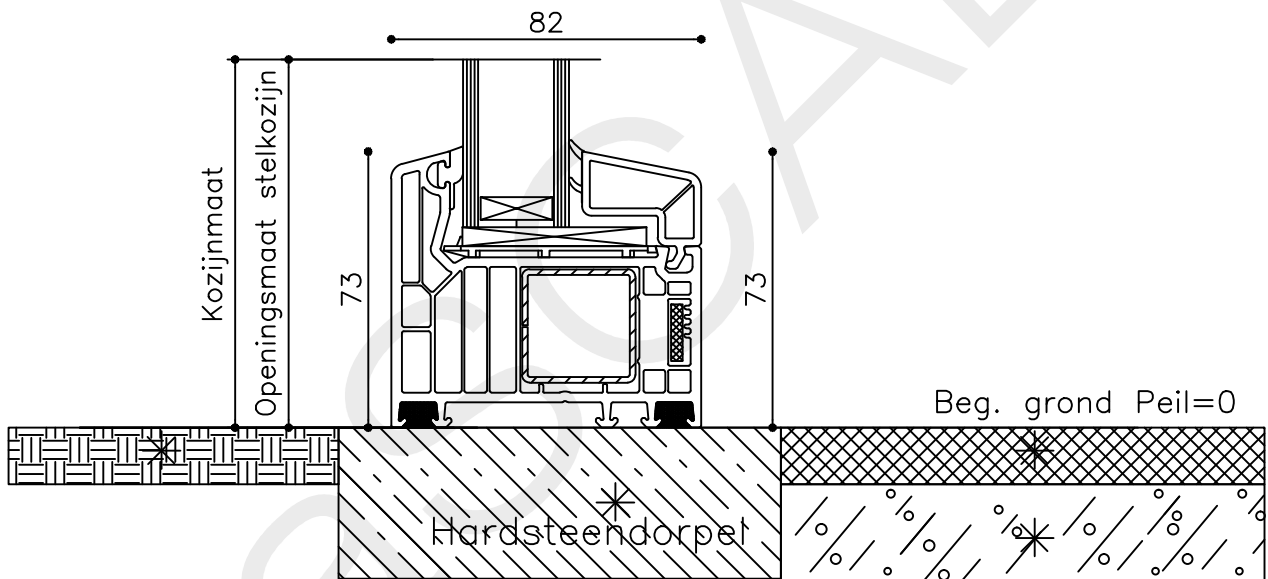

\* = EXCL PASCAL RAMEN EN DEUREN

Peil= bovenkant afgewerkte vloer

Betreft : PaSCAL Life NL82

Getekend : LvD

Onderwerp : Dubbele deur zijlicht bu

Datum : 09-03-2023

Onderdeel : Onderdetail

Schaal : 1:2