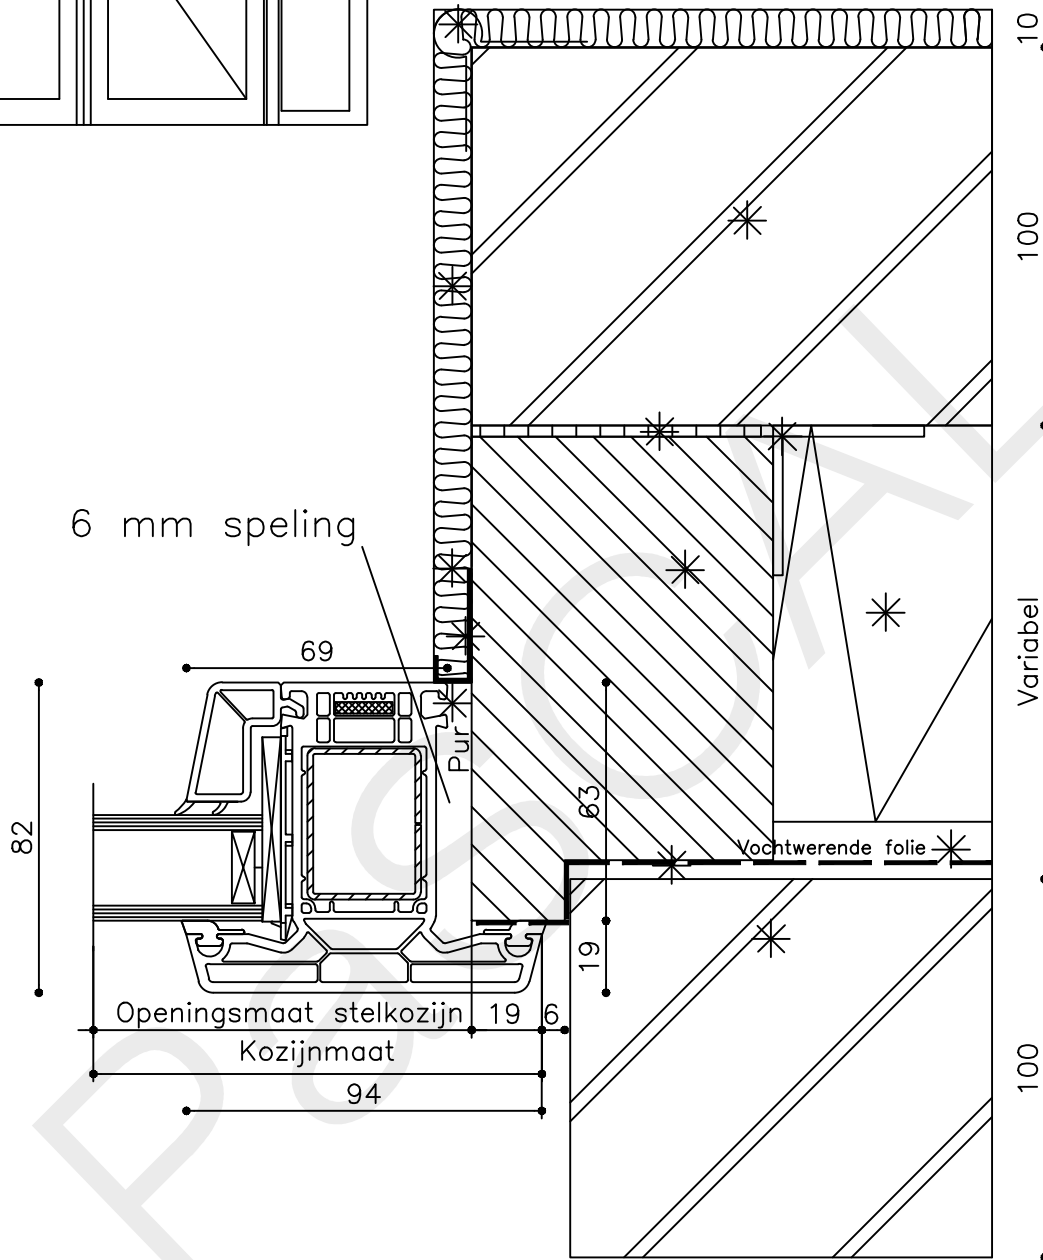

Onderdeel : Linkerzijdetail

Schaal : 1:2

Vuurijzer 9  
5753 SV Deurne  
Tel: 0493 31 77 81

KDDZbu 5

\* = EXCL PASCAL RAMEN EN DEUREN

Peil= bovenkant afgewerkte vloer

Betreft : PaSCAL Life NL82

Getekend : LvD