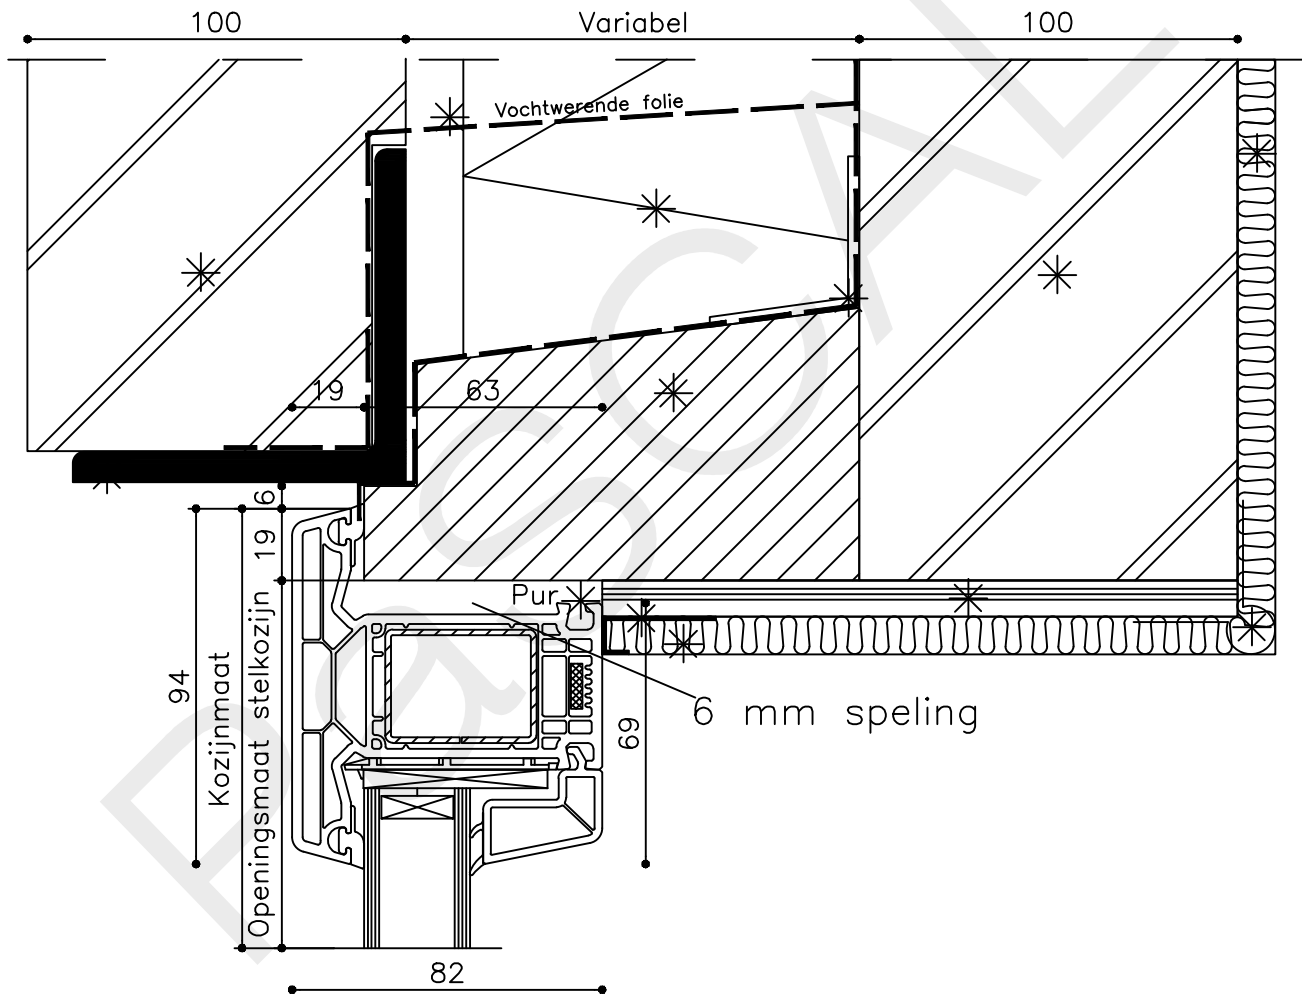

* = EXCL PASCAL RAMEN EN DEUREN

Peil= bovenkant afgewerkte vloer

Betreft : PaSCAL Life NL82

Getekend : LvD

Onderwerp : Dubbele deur zijlicht bu

Datum : 09-03-2023

Onderdeel : Bovendetail

Schaal : 1:2

Vuurijzer 9
5753 SV Deurne
Tel: 0493 31 77 81

KDDZbu 3