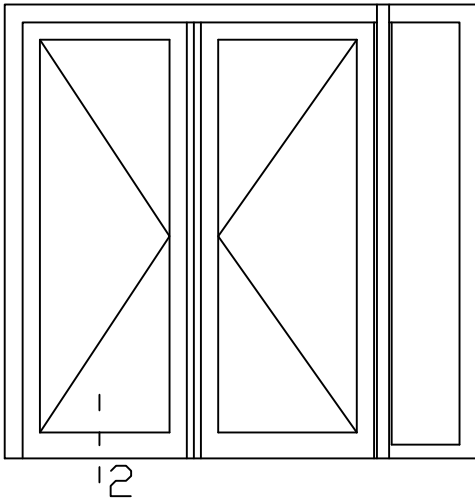

* = EXCL PASCAL RAMEN EN DEUREN

Peil= bovenkant afgewerkte vloer

Betreft : PaSCAL Life NL82

Getekend : LvD

Onderwerp : Dubbele deur zijlicht bu

Datum : 09-03-2023

Onderdeel : Onderdetail

Schaal : 1:2

Vuurijzer 9
5753 SV Deurne
Tel: 0493 31 77 81

KDDZbu 2