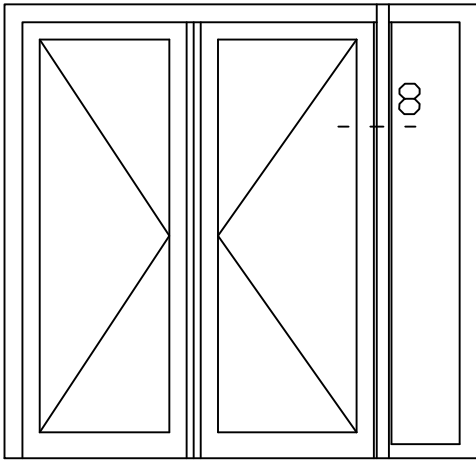

Betreft : PaSCAL Life NL82

Getekend : LvD

Onderwerp : Dubbele deur zijlicht bu

Datum : 09-03-2023

Onderdeel : Tussenstijl

Schaal : 1:2

Vuurijzer 9  
5753 SV Deurne  
Tel: 0493 31 77 81

KDDZbu 7