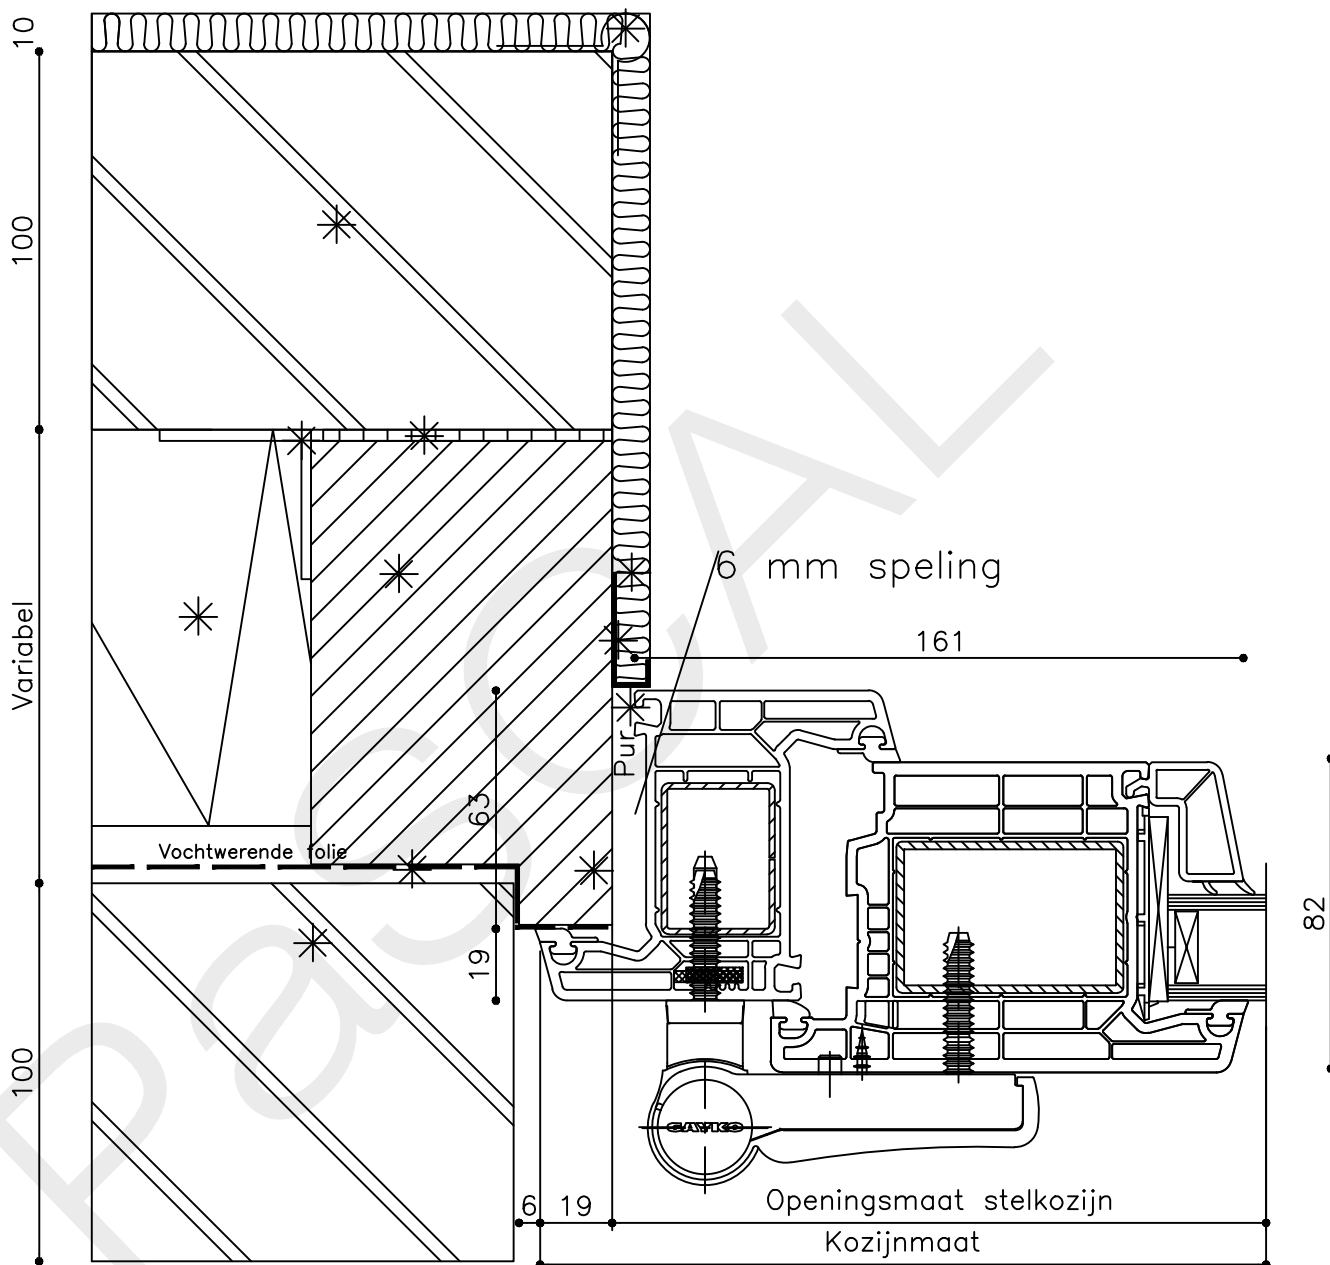

* = EXCL PASCAL RAMEN EN DEUREN

Peil= bovenkant afgewerkte vloer

Betreft : PaSCAL Life NL82

Getekend : LvD

Onderwerp : Dubbele deur zijlicht bu

Datum : 09-03-2023

Onderdeel : Linkerzijdetail

Schaal : 1:2

Vuurijzer 9
5753 SV Deurne
Tel: 0493 31 77 81

KDDZbu 5