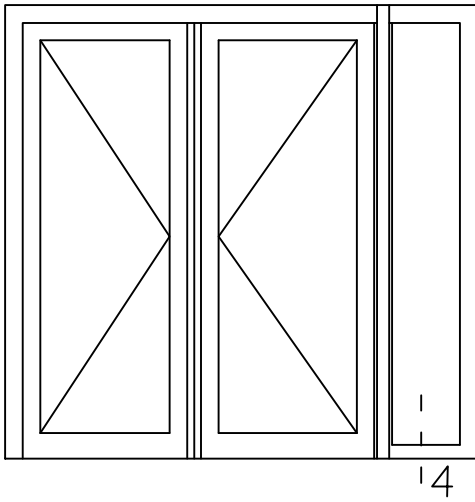

\* = EXCL PASCAL RAMEN EN DEUREN

Peil= bovenkant afgewerkte vloer

Betreft : PaSCAL Life NL82

Getekend : LvD

Onderwerp : Dubbele deur zijlicht bu

Datum : 09-03-2023

Onderdeel : Onderdetail

Schaal : 1:2