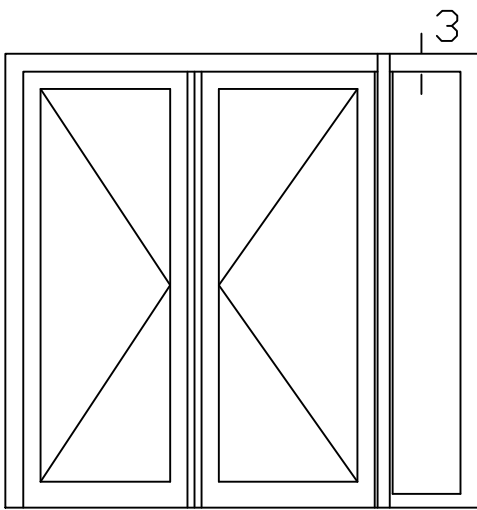

Onderwerp : Dubbele deur zijlicht bu

Datum : 09-03-2023

Onderdeel : Onderdetail

Schaal : 1:2

Vuurijzer 9  
5753 SV Deurne  
Tel: 0493 31 77 81

KDDZbu 2

\* = EXCL PASCAL RAMEN EN DEUREN

Peil= bovenkant afgewerkte vloer