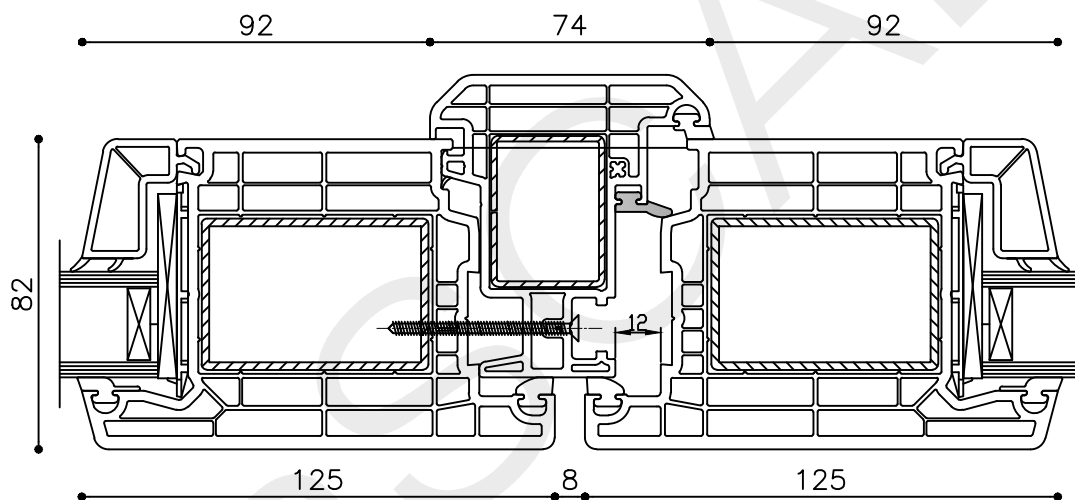

Onderwerp : Dubbele deur zijlicht bu

Datum : 09-03-2023

Onderdeel : Rechterzijdetail

Schaal : 1:2

Vuurijzer 9  
5753 SV Deurne  
Tel: 0493 31 77 81

KDDZbu 6

\* = EXCL PASCAL RAMEN EN DEUREN

Peil= bovenkant afgewerkte vloer