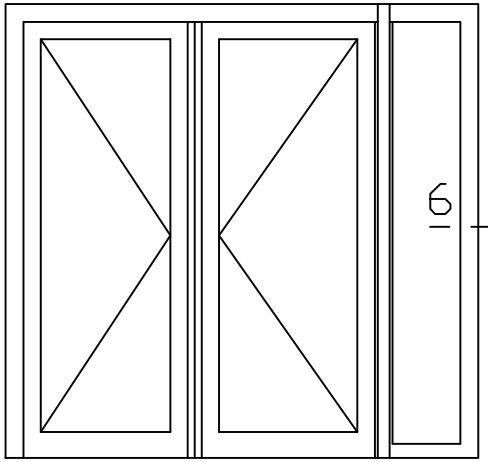

* = EXCL PASCAL RAMEN EN DEUREN

Peil= bovenkant afgewerkte vloer

Betreft : PaSCAL Life NL82

Getekend : LvD

Onderwerp : Dubbele deur zijlicht bu

Datum : 09-03-2023

Onderdeel : Rechterzijdetail

Schaal : 1:2

Vuurijzer 9
5753 SV Deurne
Tel: 0493 31 77 81

KDDZbu 6