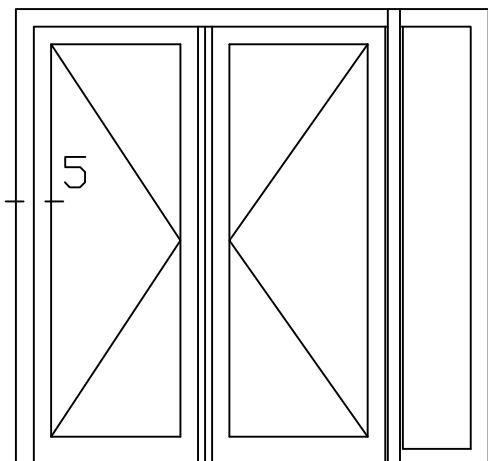

* = EXCL PASCAL RAMEN EN DEUREN

Peil= bovenkant afgewerkte vloer

Betreft : PaSCAL Life NL82

Getekend : LvD

Onderwerp : Dubbele deur zijlicht bu

Datum : 09-03-2023

Onderdeel : Linkerzijdetail

Schaal : 1:2

Vuurijzer 9
5753 SV Deurne
Tel: 0493 31 77 81

KDDZbu 5