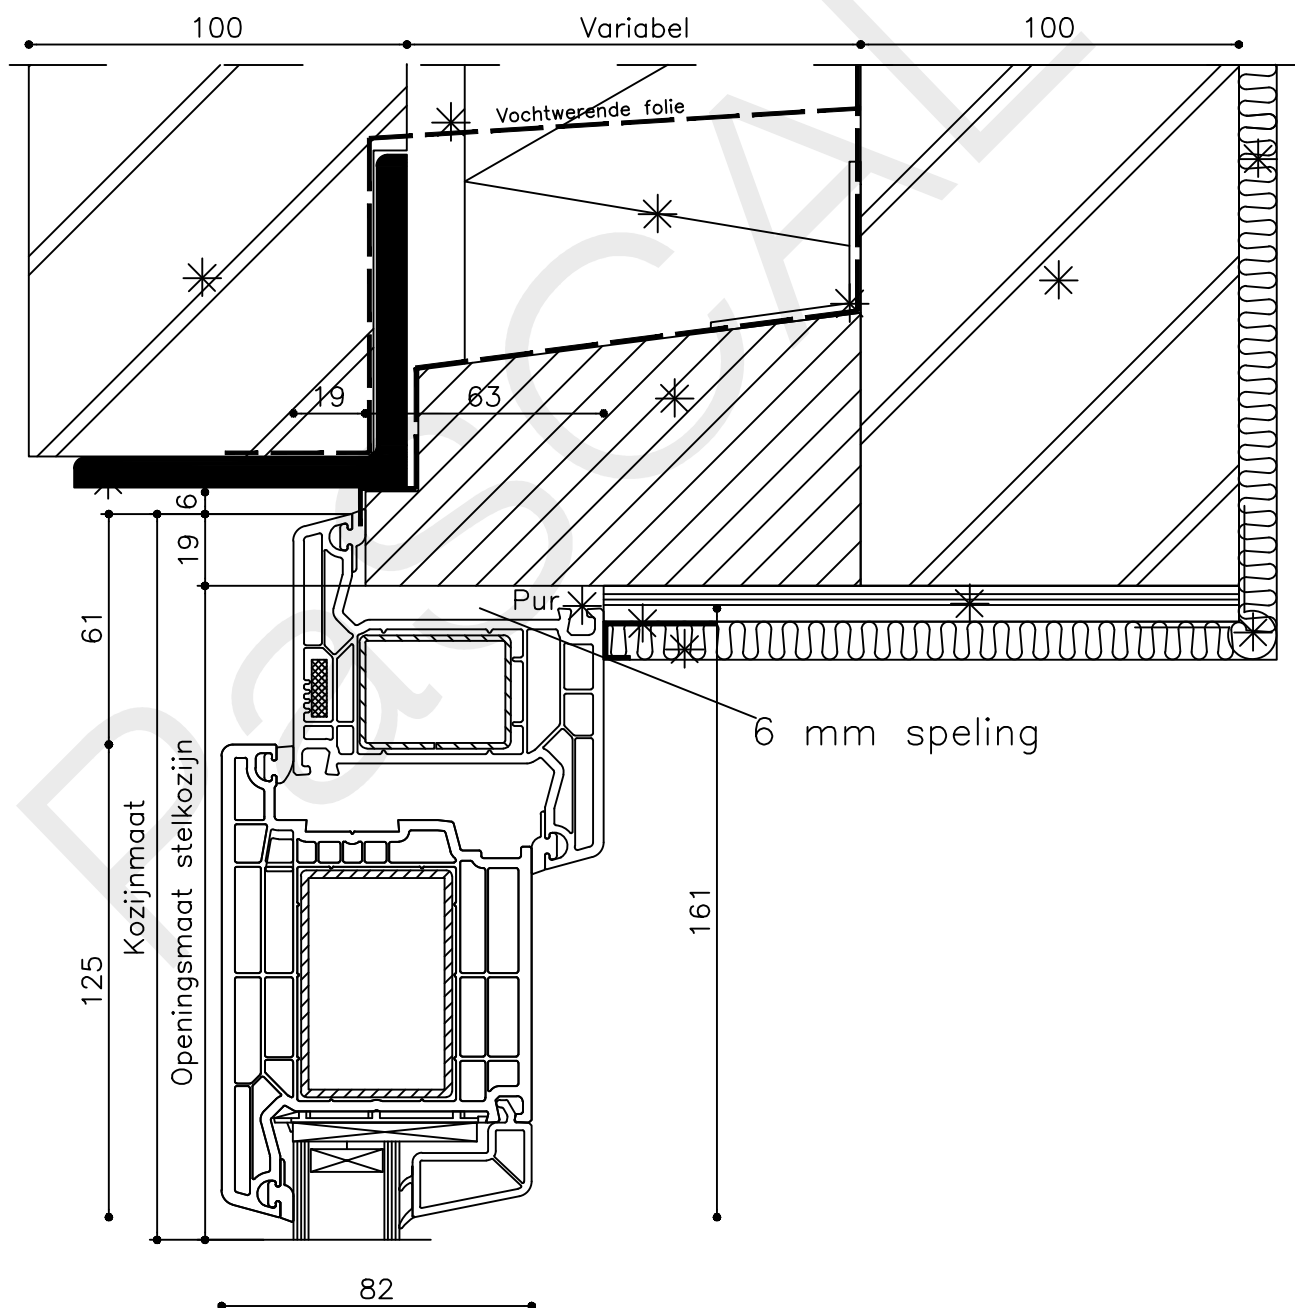

* = EXCL PASCAL RAMEN EN DEUREN

Peil= bovenkant afgewerkte vloer

Betreft : PaSCAL Life NL82

Getekend : LvD

Onderwerp : Dubbele deur zijlicht bu

Datum : 09-03-2023

Onderdeel : Bovendetail

Schaal : 1:2

Vuurijzer 9
5753 SV Deurne
Tel: 0493 31 77 81

KDDZbu 1