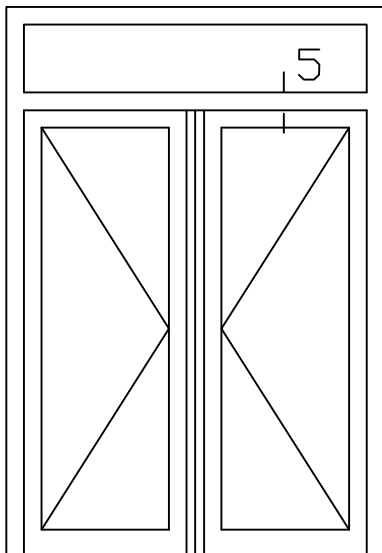

Getekend : LvD

Onderwerp : Dubbele deur bovenlicht

Datum : 09-03-2023

Onderdeel : Rechterzijdetail bu

Schaal : 1:2

Vuurijzer 9
5753 SV Deurne
Tel: 0493 31 77 81

KDDBbu 4

* = EXCL PASCAL RAMEN EN DEUREN