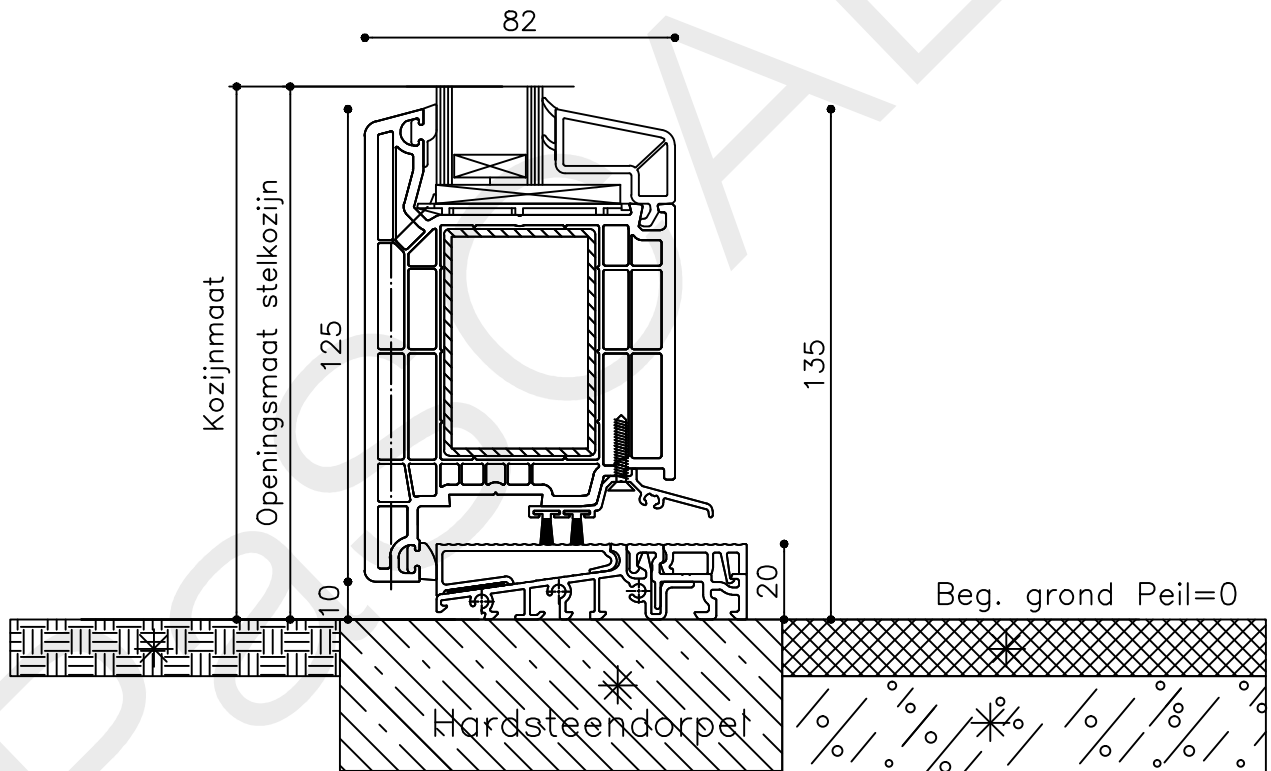

* = EXCL PASCAL RAMEN EN DEUREN

Peil= bovenkant afgewerkte vloer

Betreft : PaSCAL Life NL82

Getekend : LvD

Onderwerp : Dubbele deur bovenlicht

Datum : 09-03-2023

Onderdeel : Onderdetail bu

Schaal : 1:2