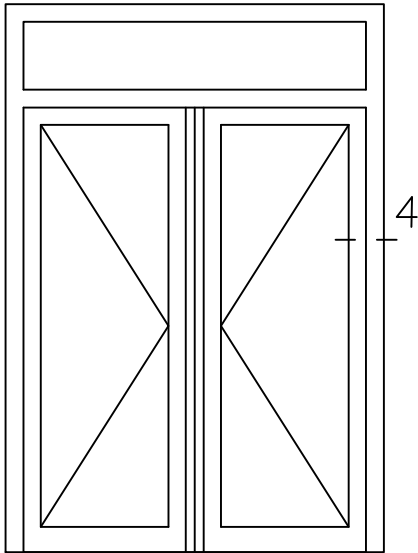

* = EXCL PASCAL RAMEN EN DEUREN

Peil= bovenkant afgewerkte vloer

Betreft : PaSCAL Life NL82

Getekend : LvD

Onderwerp : Dubbele deur bovenlicht

Datum : 09-03-2023

Onderdeel : Rechterzijdetail bu

Schaal : 1:2

Vuurijzer 9
5753 SV Deurne
Tel: 0493 31 77 81

KDDBbu 4