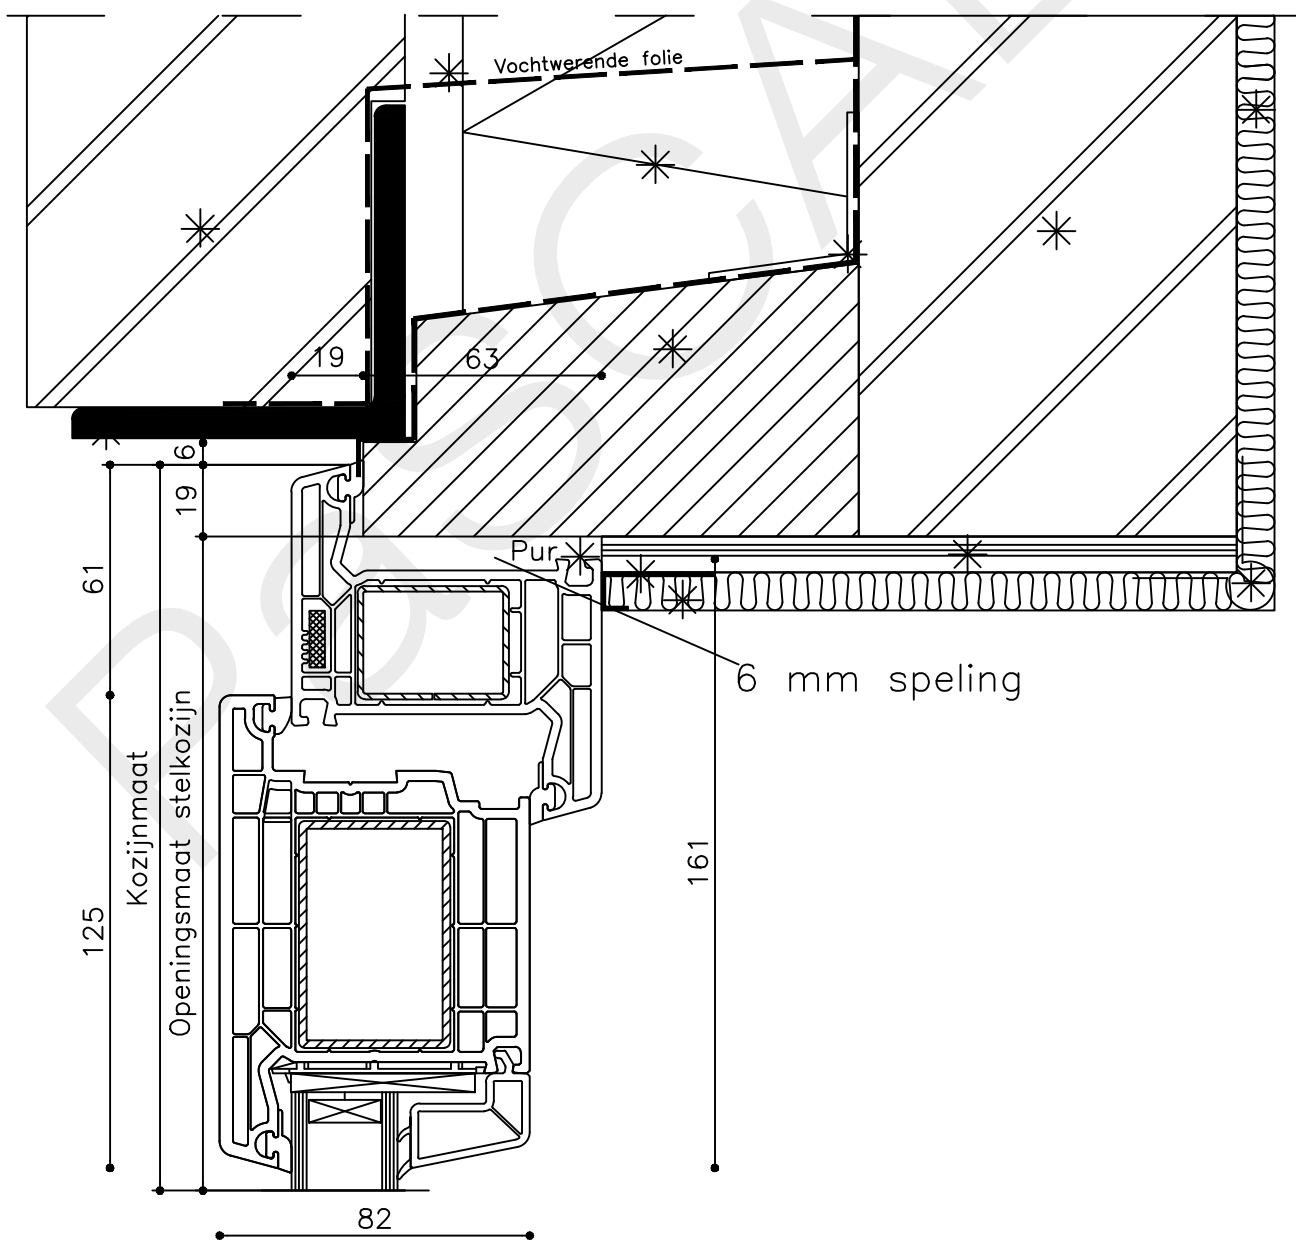

Vuurijzer 9
5753 SV Deurne
Tel: 0493 31 77 81

KDDBbu 0

100

Variabel

100

* = EXCL PASCAL RAMEN EN DEUREN

Peil= bovenkant afgewerkte vloer

Betreft : PaSCAL Life NL82