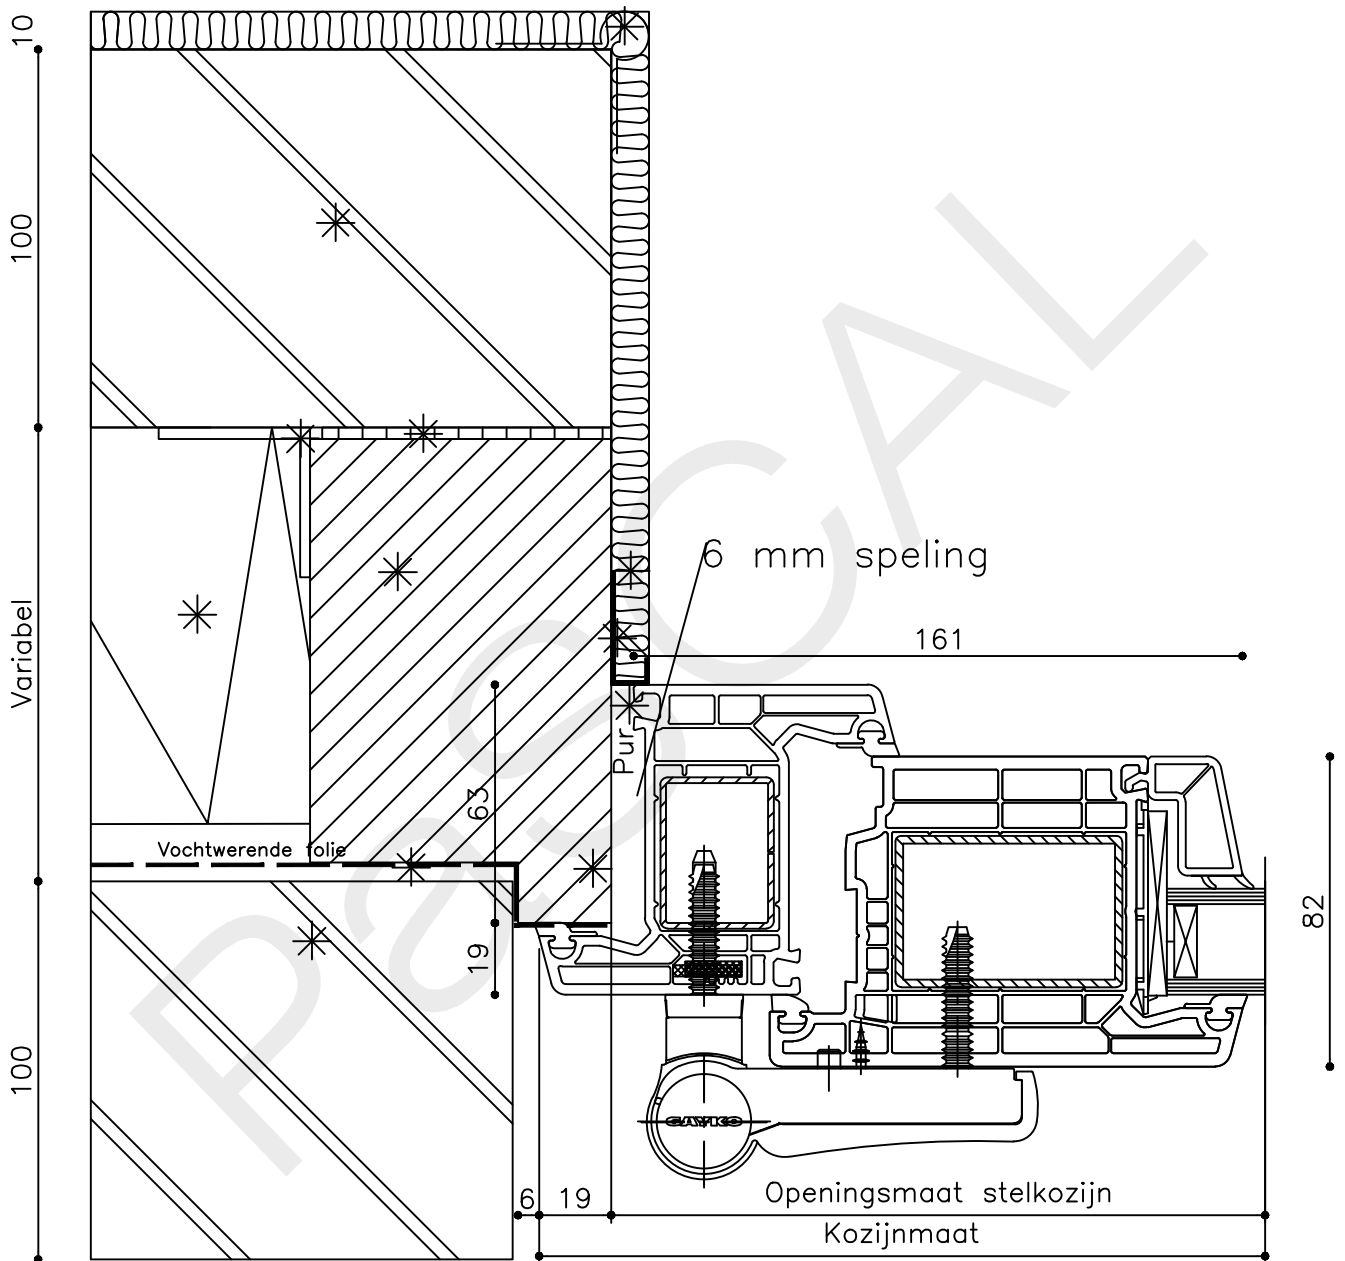

* = EXCL PASCAL RAMEN EN DEUREN

Peil= bovenkant afgewerkte vloer

Betreft : PaSCAL Life NL82

Onderwerp : Dubbele deur bovenlicht

Onderdeel : Linkerzijdetail bu

Vuurijzer 9
5753 SV Deurne
Tel: 0493 31 77 81

Getekend : LvD

Datum : 09-03-2023

Schaal : 1:2

KDDDBbu 3