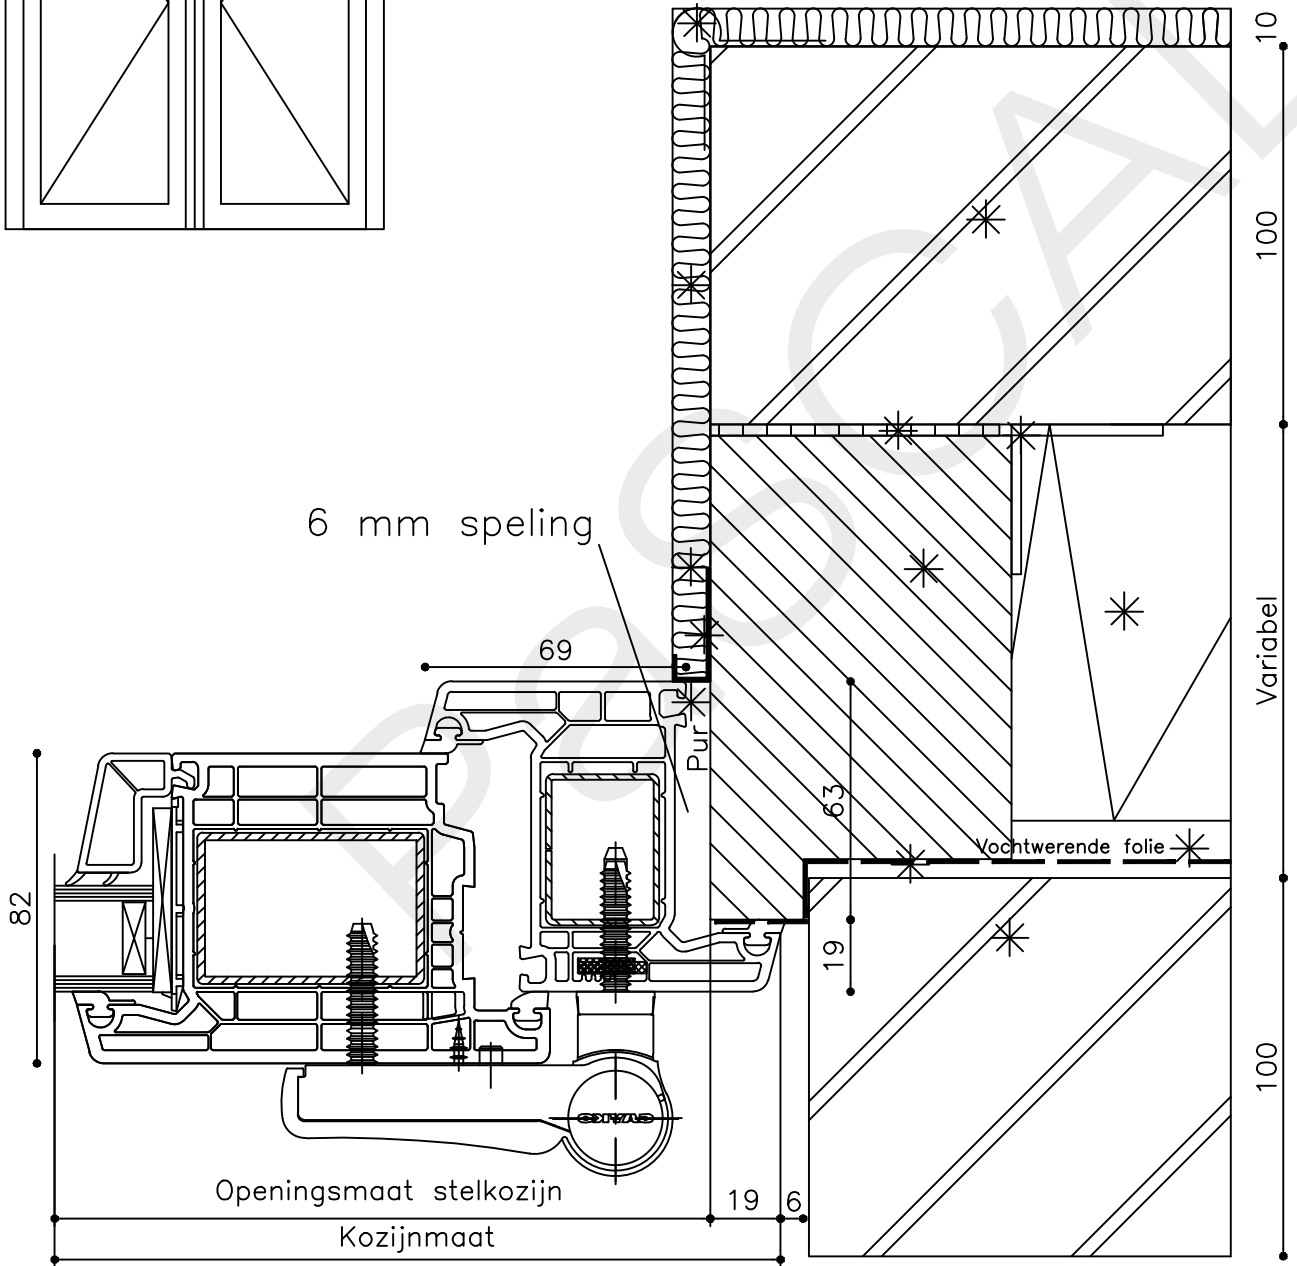

* = EXCL PASCAL RAMEN EN DEUREN

Peil= bovenkant afgewerkte vloer

Betreft : PaSCAL Life NL82

Getekend : LvD

Onderwerp : Dubbele deur bovenlicht

Datum : 09-03-2023

Onderdeel : Rechterzijdetail bu

Schaal : 1:2

Vuurijzer 9
5753 SV Deurne
Tel: 0493 31 77 81

KDDBbu 4