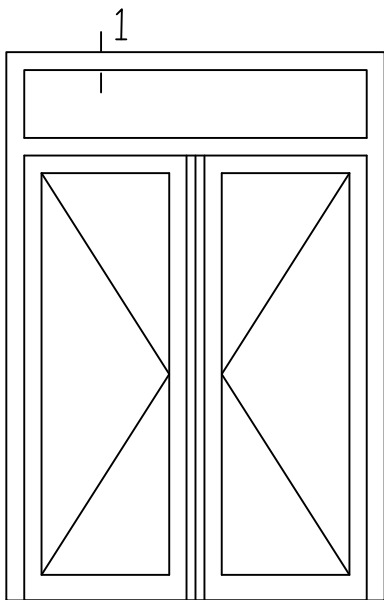

100

Variabel

100

* = EXCL PASCAL RAMEN EN DEUREN

Peil= bovenkant afgewerkte vloer

Betreft : PaSCAL Life NL82

Getekend : LvD

Onderwerp : Dubbele deur bovenlicht

Datum : 09-03-2023

Onderdeel : Bovendetail bu

Schaal : 1:2

Vuurijzer 9
5753 SV Deurne
Tel: 0493 31 77 81

KDDBbu 1