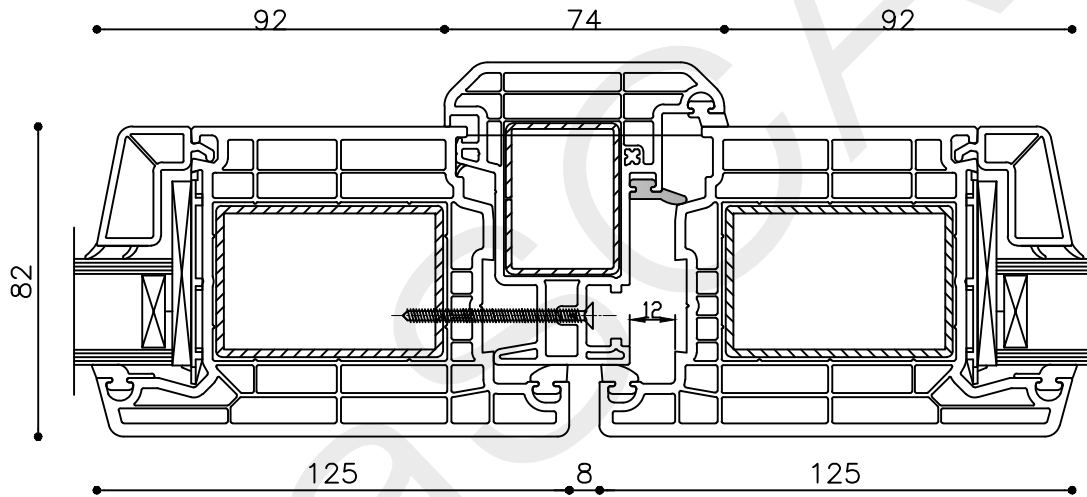

* = EXCL PASCAL RAMEN EN DEUREN

Peil= bovenkant afgewerkte vloer

Betreft : PaSCAL Life NL82

Getekend : LvD

Onderwerp : Dubbele deur bovenlicht

Datum : 09-03-2023

Onderdeel : Tussenstijl bu

Schaal : 1:2

Vuurijzer 9
5753 SV Deurne
Tel: 0493 31 77 81

KDDDBbu 6