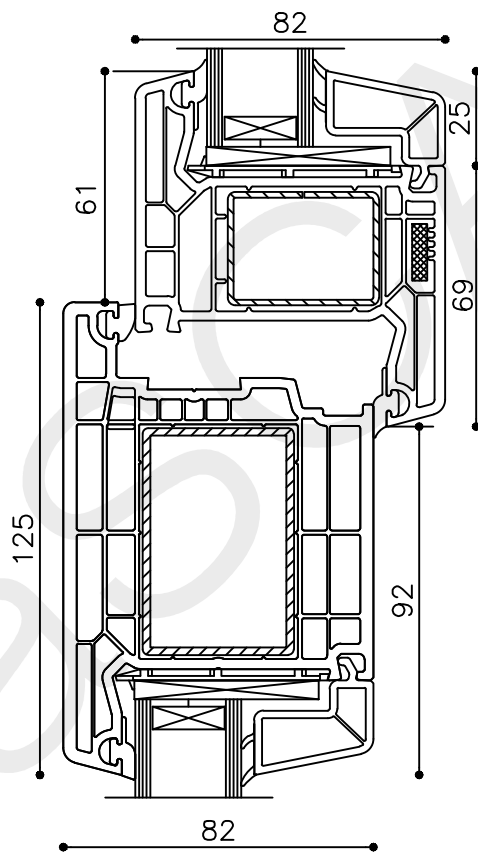

Getekend : LvD

Onderwerp : Dubbele deur bovenlicht

Datum : 09-03-2023

Onderdeel : Rechterzijdetail bu

Schaal : 1:2

Vuurijzer 9
5753 SV Deurne
Tel: 0493 31 77 81

KDDBbu 4

* = EXCL PASCAL RAMEN EN DEUREN