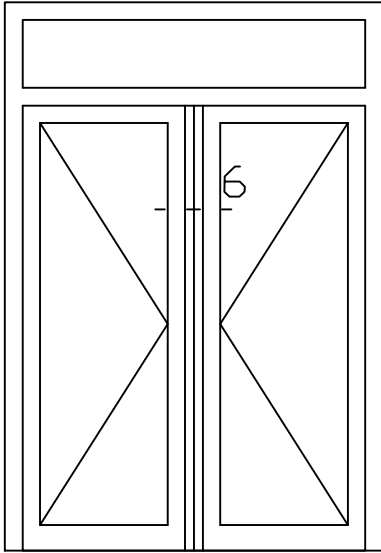

* = EXCL PASCAL RAMEN EN DEUREN

Peil= bovenkant afgewerkte vloer

Betreft : PaSCAL Life NL82

Getekend : LvD

Onderwerp : Dubbele deur bovenlicht

Datum : 09-03-2023

Onderdeel : Tussenstijl bu

Schaal : 1:2

Vuurijzer 9
5753 SV Deurne
Tel: 0493 31 77 81

KDDDBbu 6