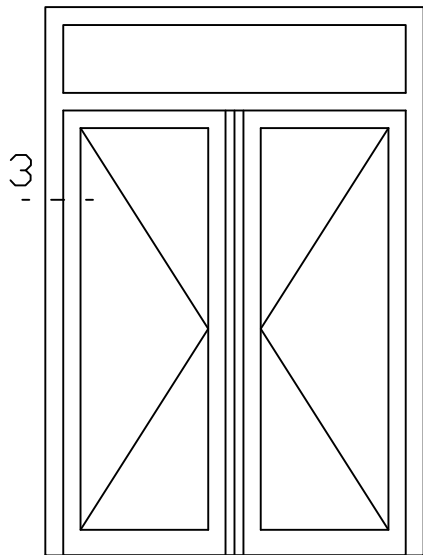

* = EXCL PASCAL RAMEN EN DEUREN

Peil= bovenkant afgewerkte vloer

Betreft : PaSCAL Life NL82

Onderwerp : Dubbele deur bovenlicht

Onderdeel : Linkerzijdetail bu

Vuurijzer 9
5753 SV Deurne
Tel: 0493 31 77 81

Getekend : LvD

Datum : 09-03-2023

Schaal : 1:2

KDDDBbu 3