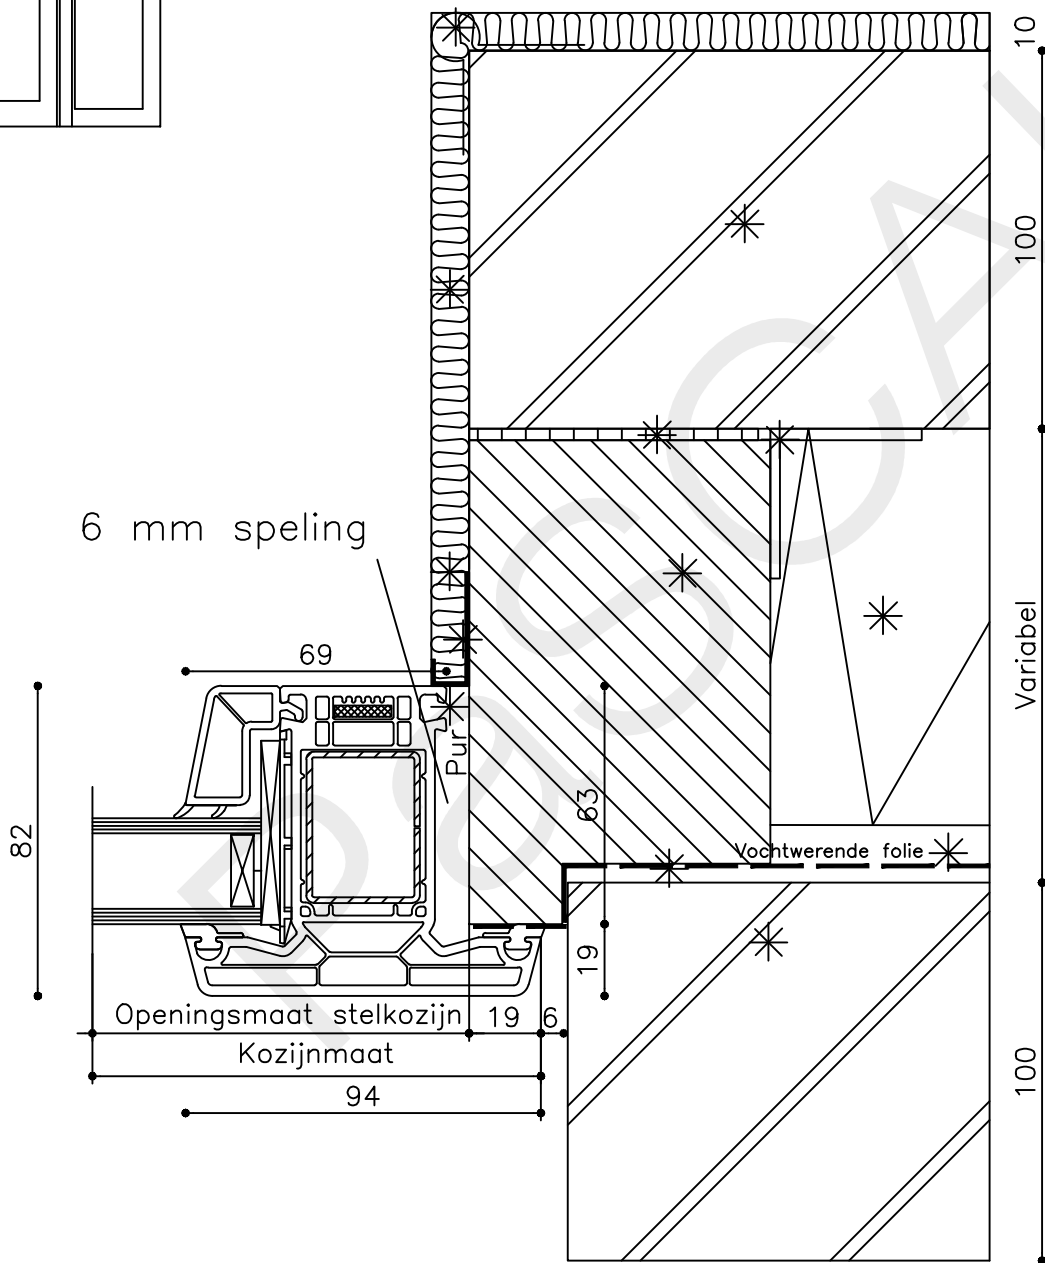

* = EXCL PASCAL RAMEN EN DEUREN

Peil= bovenkant afgewerkte vloer

Betreft : PaSCAL Life NL82

Getekend : LvD

Onderwerp : Deur zijicht bi

Datum : 09-03-2023

Onderdeel : Rechterzijdetail

Schaal : 1:2

Vuurijzer 9
5753 SV Deurne
Tel: 0493 31 77 81

KDZbi 6