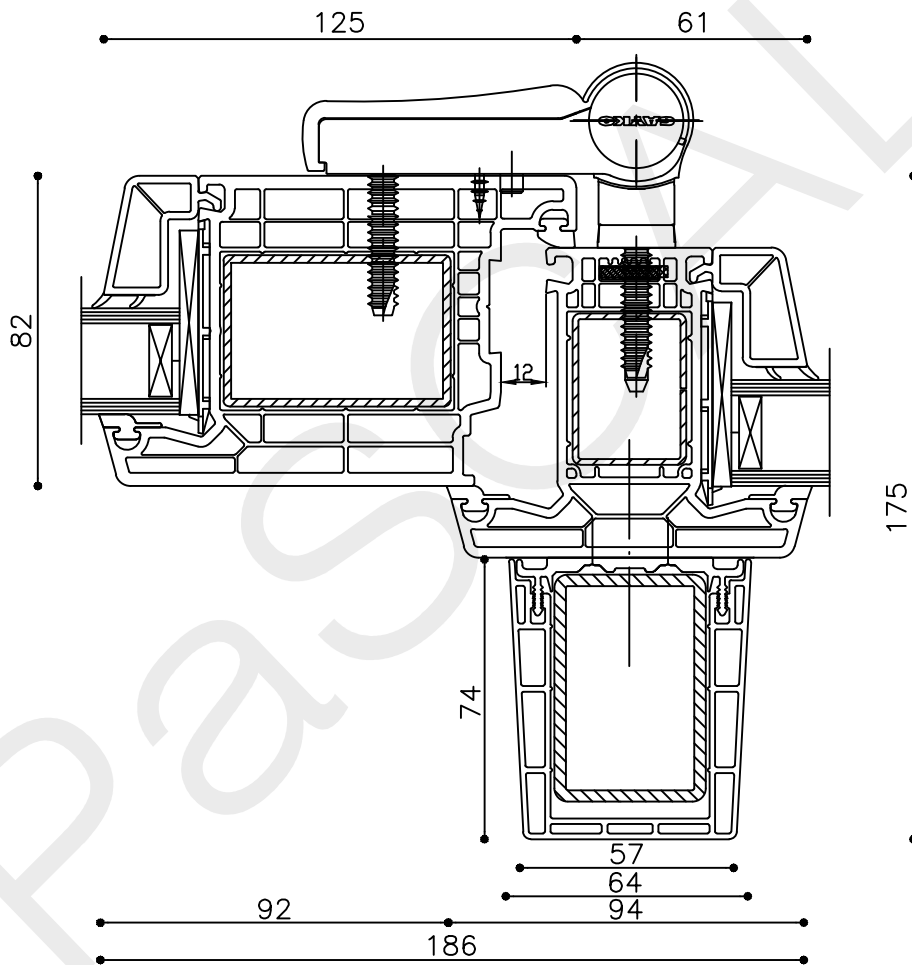

* = EXCL PASCAL RAMEN EN DEUREN

Peil= bovenkant afgewerkte vloer

Betreft : PaSCAL Life NL82

Getekend : LvD

Onderwerp : Deur zijlicht bi

Datum : 09-03-2023

Onderdeel : Tussenstijl

Schaal : 1:2

Vuurijzer 9
5753 SV Deurne
Tel: 0493 31 77 81

KDZbi 7