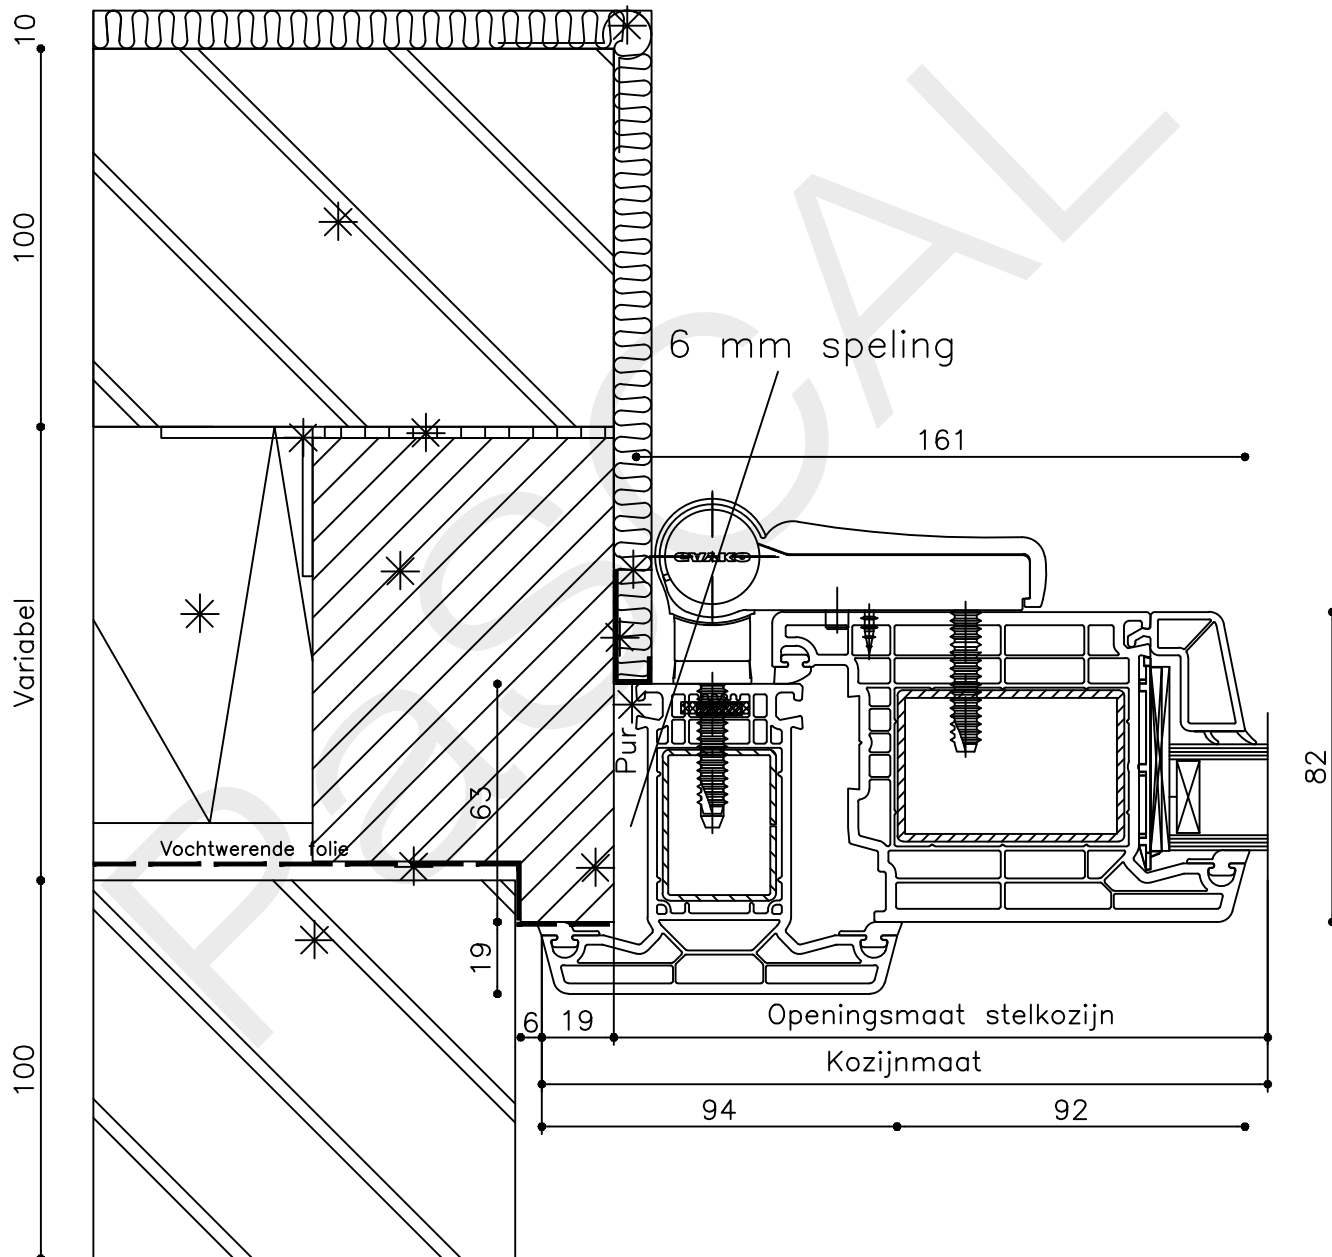

* = EXCL PASCAL RAMEN EN DEUREN

Peil= bovenkant afgewerkte vloer

Betreft : PaSCAL Life NL82

Getekend : LvD

Onderwerp : Deur zijlicht bi

Datum : 09-03-2023

Onderdeel : Linkerzijdetail

Schaal : 1:2

Vuurijzer 9
5753 SV Deurne
Tel: 0493 31 77 81

KDZbi 5