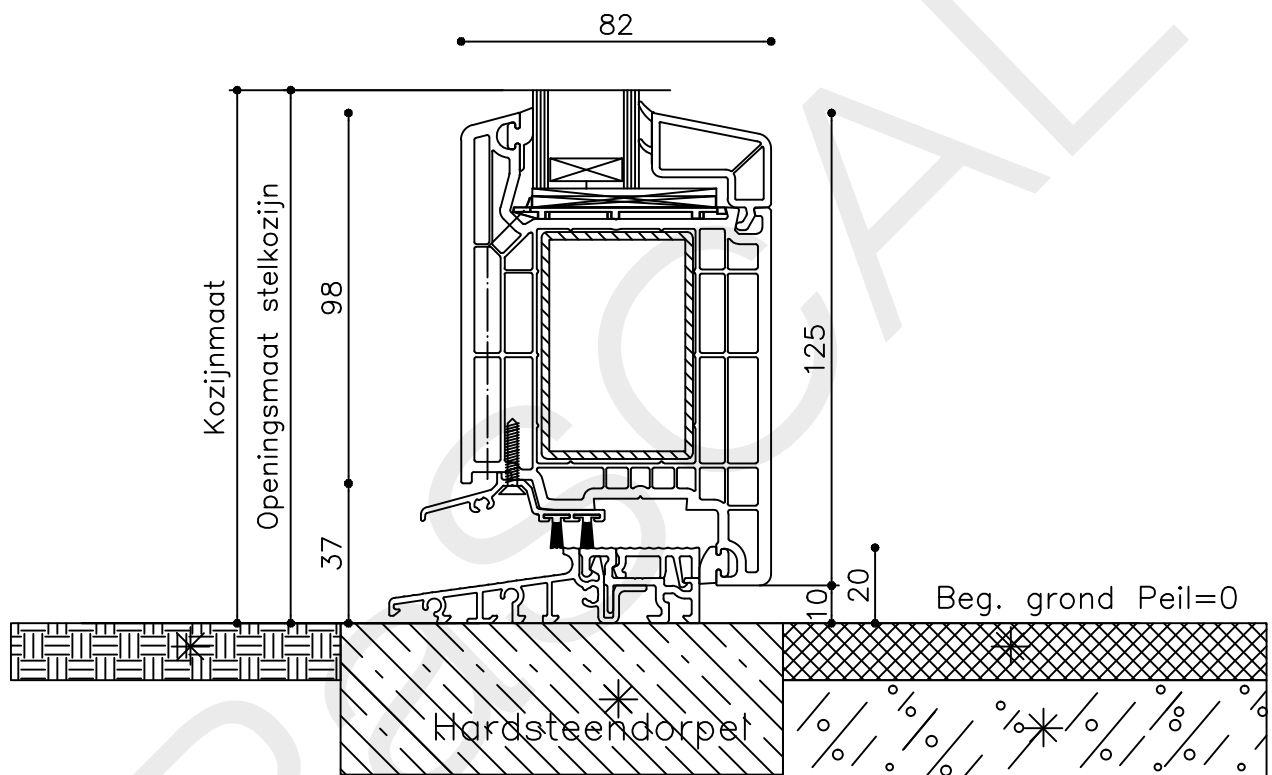

\* = EXCL PASCAL RAMEN EN DEUREN

	Peil= bovenkant afgewerkte vloer	Betreft : PaSCAL Life NL82	Getekend : LvD
		Onderwerp : Deur zijlicht bi	Datum : 09-03-2023
		Onderdeel : Bovendetail	Schaal : 1:2
		Vuurijzer 9 5753 SV Deurne Tel: 0493 31 77 81	KDZbi 1

\* = EXCL PASCAL RAMEN EN DEUREN

Peil= bovenkant afgewerkte vloer

Betreft : PaSCAL Life NL82

Getekend : LvD

Onderwerp : Deur zijlicht bi

Datum : 09-03-2023

Onderdeel : Onderdetail

Schaal : 1:2