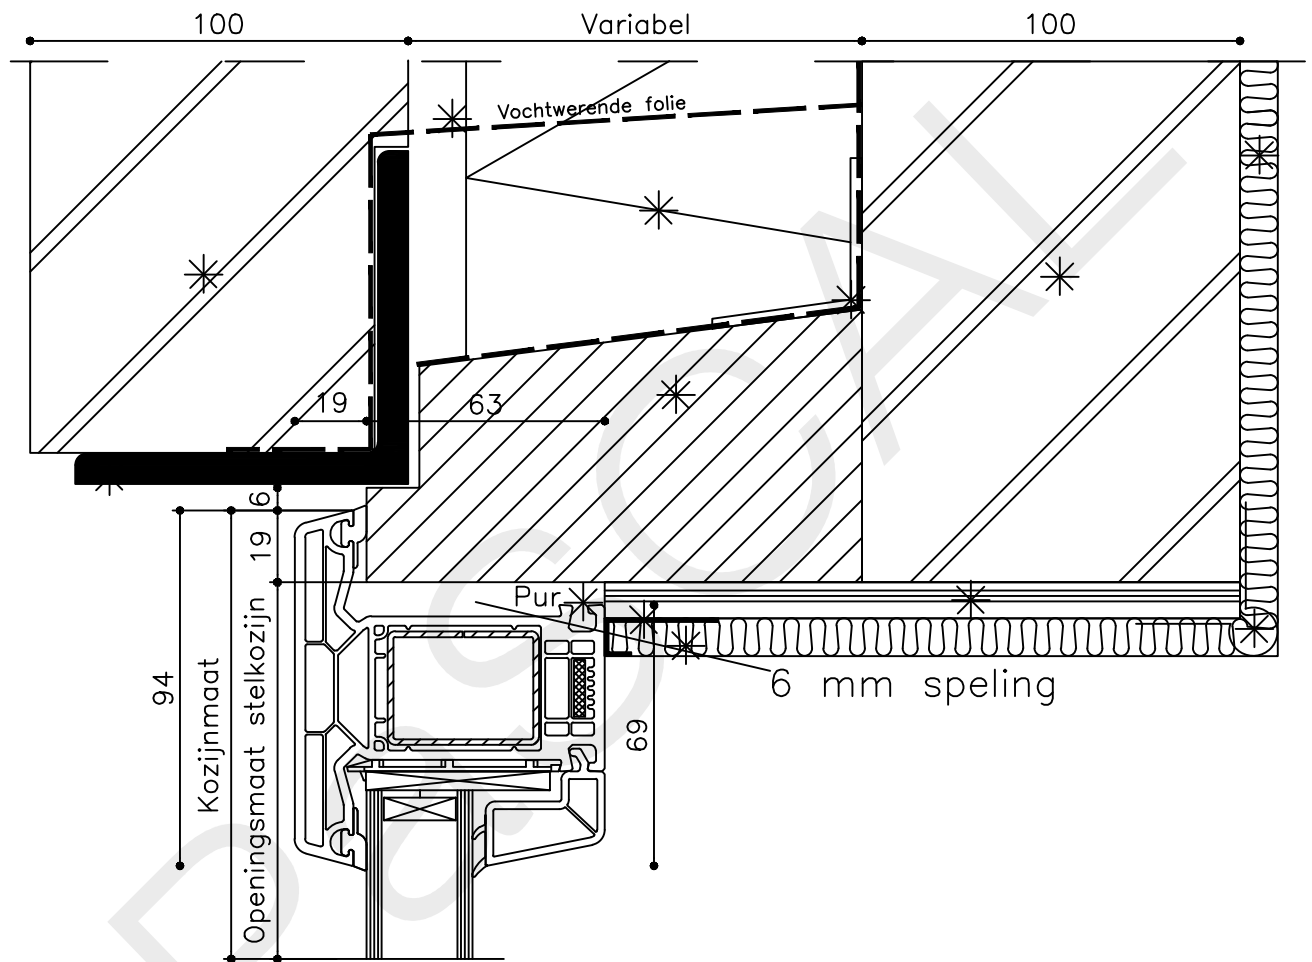

* = EXCL PASCAL RAMEN EN DEUREN

Peil= bovenkant afgewerkte vloer

Betreft : PaSCAL Life NL82

Getekend : LvD

Onderwerp : Deur zijlicht bi

Datum : 09-03-2023

Onderdeel : Bovendetail

Schaal : 1:2

Vuurijzer 9
5753 SV Deurne
Tel: 0493 31 77 81

KDZbi 3