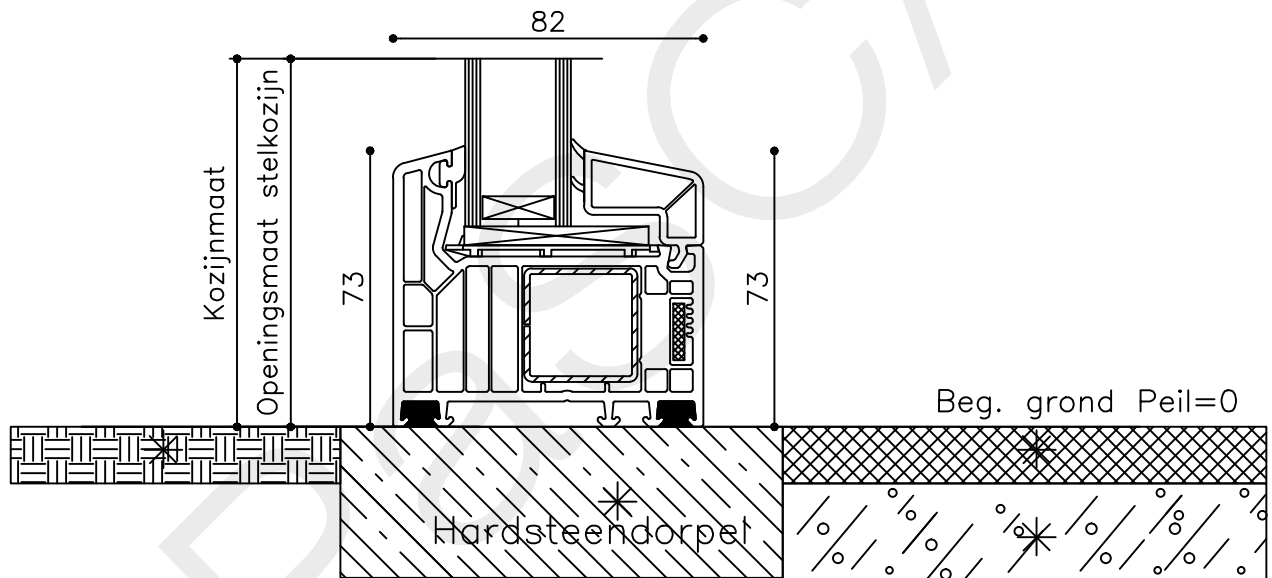

Onderdeel : Bovendetail

Schaal : 1:2

Vuurijzer 9  
5753 SV Deurne  
Tel: 0493 31 77 81

KDZbi 3

1/4

\* = EXCL PASCAL RAMEN EN DEUREN

Peil= bovenkant afgewerkte vloer

Betreft : PaSCAL Life NL82