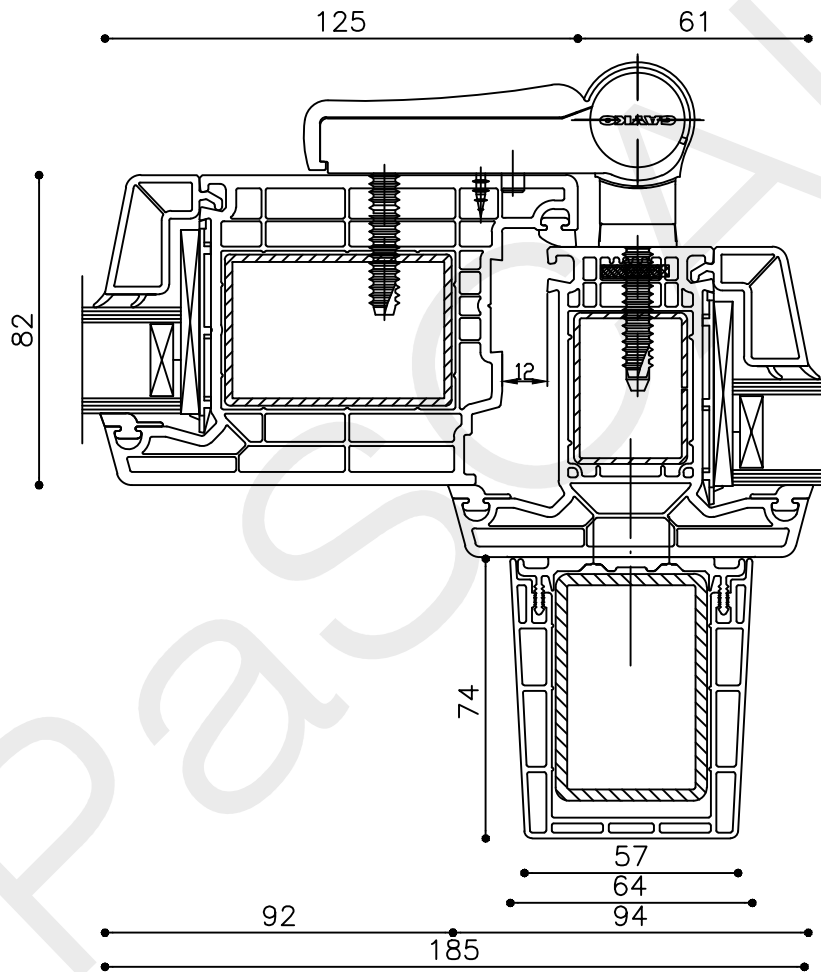

* = EXCL PASCAL RAMEN EN DEUREN

Peil= bovenkant afgewerkte vloer

Betreft : PaSCAL Life NL82

Getekend : LvD

Onderwerp : Dubbele deur zijlicht bi

Datum : 17-03-2023

Onderdeel : Tussenstijl

Schaal : 1:2

Vuurijzer 9
5753 SV Deurne
Tel: 0493 31 77 81

KDDZbi 8