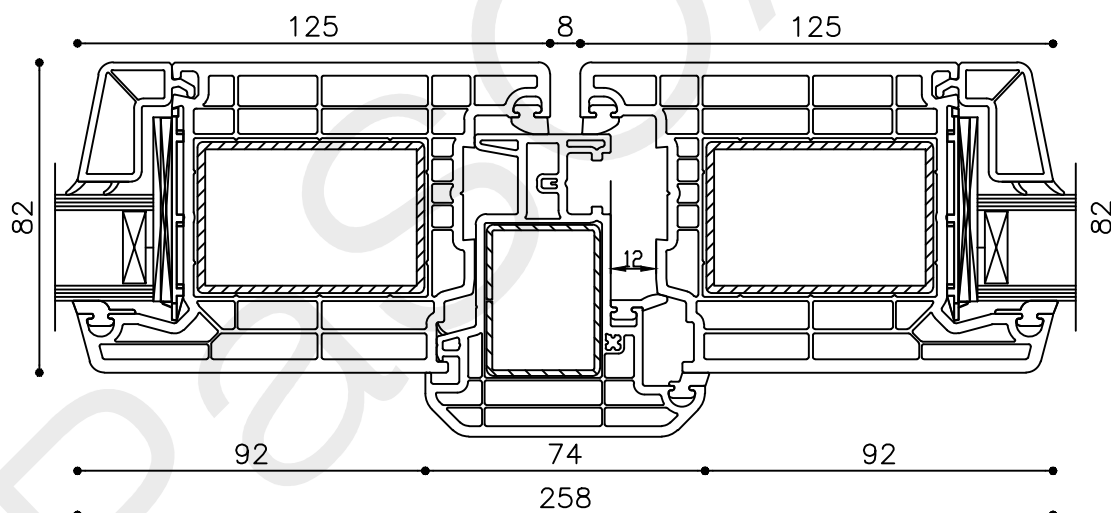

Onderdeel : Linkerzijdetail

Schaal : 1:2

Vuurijzer 9  
5753 SV Deurne  
Tel: 0493 31 77 81

KDDZbi 5

\* = EXCL PASCAL RAMEN EN DEUREN

	Peil= bovenkant afgewerkte vloer	Betreft : PaSCAL Life NL82	Getekend : LvD
	Onderwerp : Dubbele deur zijlicht bi	Onderdeel : Rechterzijdetail	Datum : 17-03-2023
Vuurijzer 9 5753 SV Deurne Tel: 0493 31 77 81		KDDZbi 6	