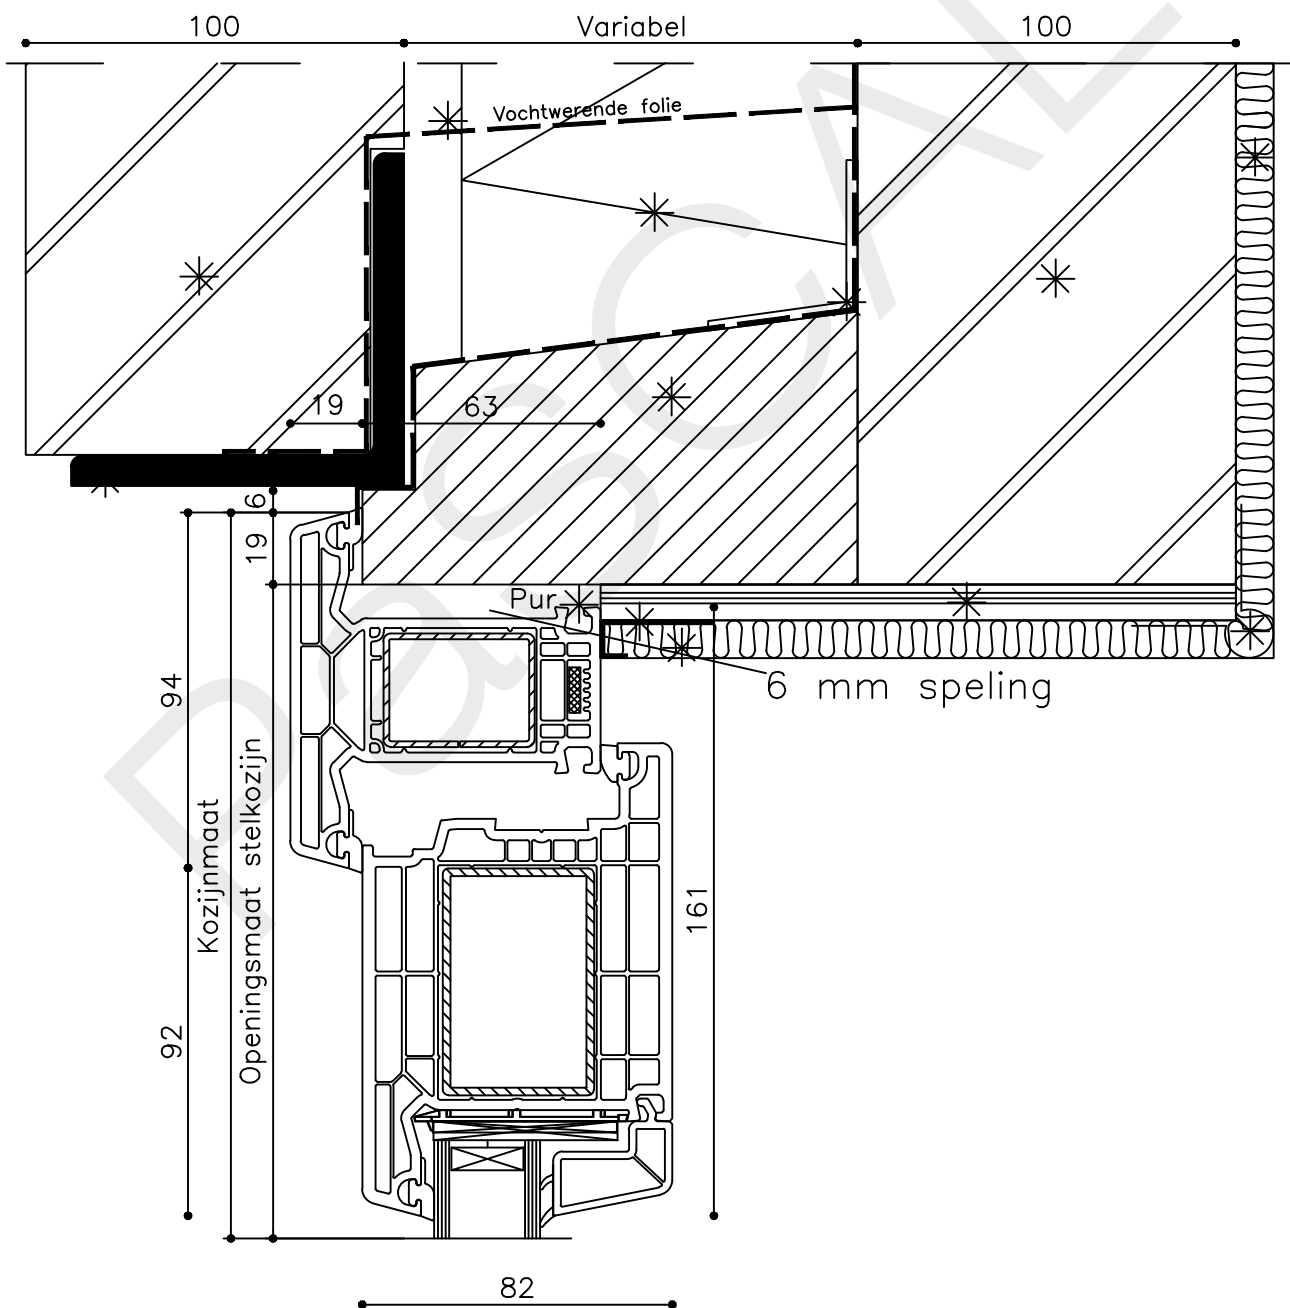

* = EXCL PASCAL RAMEN EN DEUREN

Peil= bovenkant afgewerkte vloer

Betreft : PaSCAL Life NL82

Getekend : LvD

Onderwerp : Dubbele deur zijlicht bi

Datum : 17-03-2023

Onderdeel : Bovendetail

Schaal : 1:2

Vuurijzer 9
5753 SV Deurne
Tel: 0493 31 77 81

KDDZbi 1