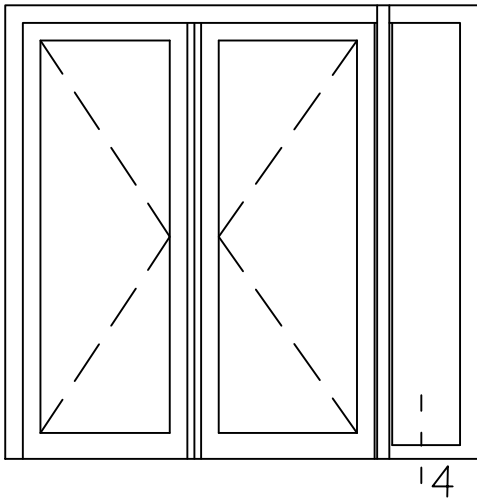

\* = EXCL PASCAL RAMEN EN DEUREN

Peil= bovenkant afgewerkte vloer

Betreft : PaSCAL Life NL82

Getekend : LvD

Onderwerp : Dubbele deur zijlicht bi

Datum : 17-03-2023

Onderdeel : Onderdetail

Schaal : 1:2