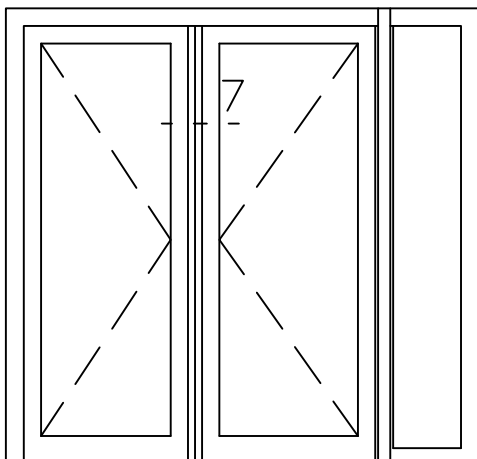

Onderdeel : Linkerzijdetail

Schaal : 1:2

Vuurijzer 9  
5753 SV Deurne  
Tel: 0493 31 77 81

KDDZbi 5

\* = EXCL PASCAL RAMEN EN DEUREN

	Peil= bovenkant afgewerkte vloer	Betreft : PaSCAL Life NL82	Getekend : LvD
	Onderwerp : Dubbele deur zijlicht bi	Onderdeel : Rechterzijdetail	Datum : 17-03-2023
Vuurijzer 9 5753 SV Deurne Tel: 0493 31 77 81		KDDZbi 6	