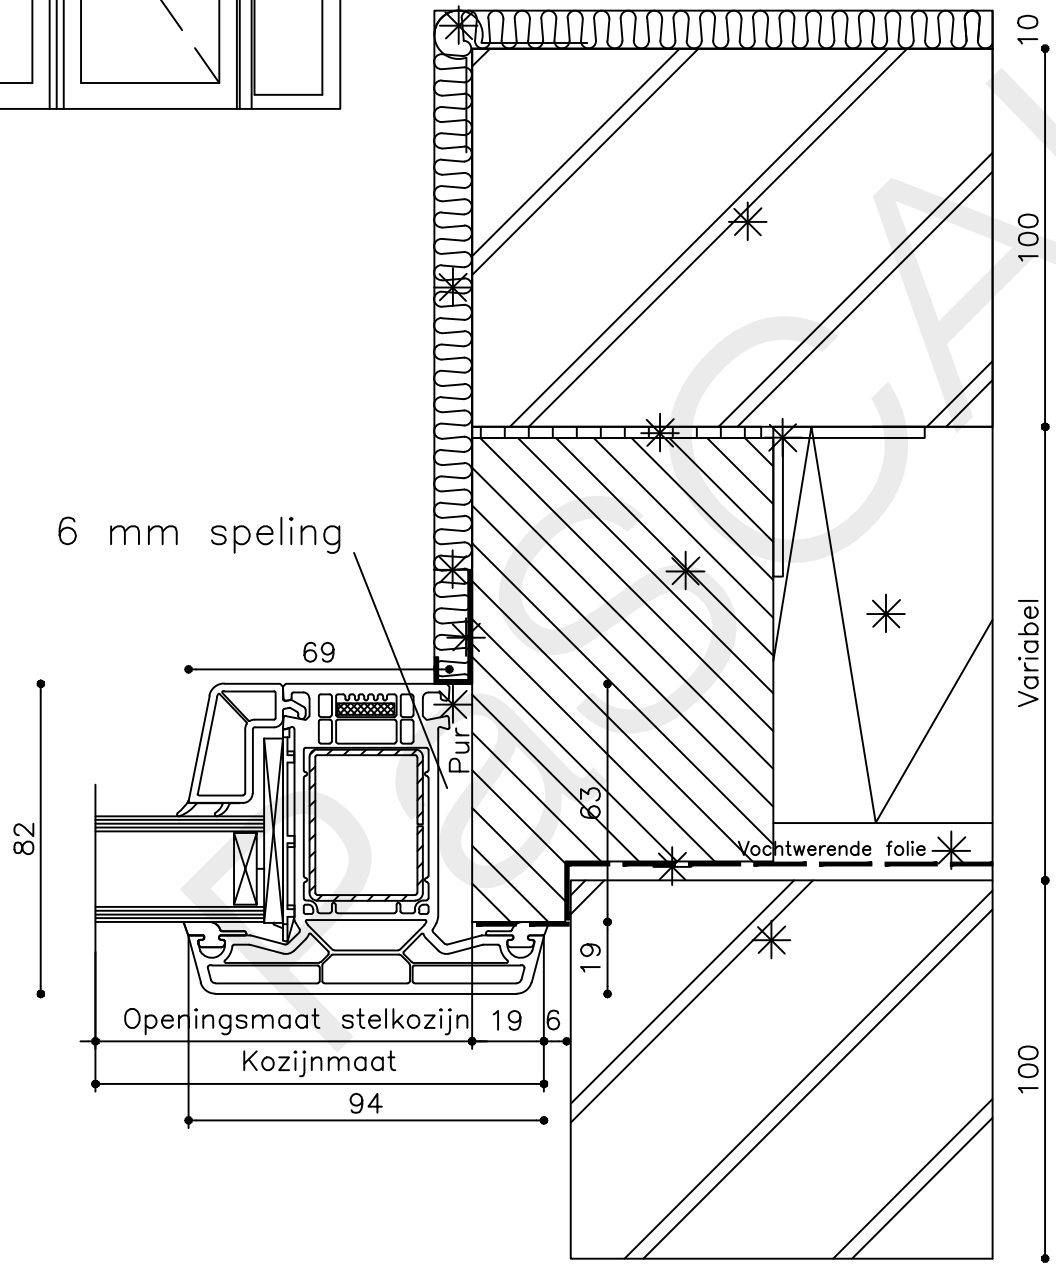

Onderdeel : Linkerzijdetail

Schaal : 1:2

Vuurijzer 9  
5753 SV Deurne  
Tel: 0493 31 77 81

KDDZbi 5

\* = EXCL PASCAL RAMEN EN DEUREN

	Peil= bovenkant afgewerkte vloer	Betreft : PaSCAL Life NL82	Getekend : LvD
	Onderwerp : Dubbele deur zijlicht bi	Onderdeel : Rechterzijdetail	Datum : 17-03-2023
Vuurijzer 9 5753 SV Deurne Tel: 0493 31 77 81		KDDZbi 6	