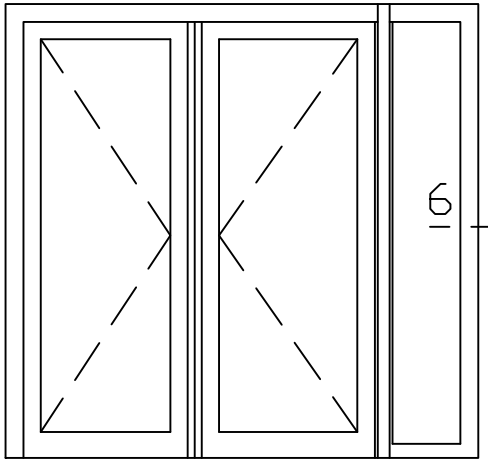

* = EXCL PASCAL RAMEN EN DEUREN

	Peil= bovenkant afgewerkte vloer	Betreft : PaSCAL Life NL82	Getekend : LvD	
	Onderwerp : Dubbele deur zijlicht bi	Onderdeel : Rechterzijdetail	Datum : 17-03-2023	Schaal : 1:2
Vuurijzer 9 5753 SV Deurne Tel: 0493 31 77 81		KDDZbi 6