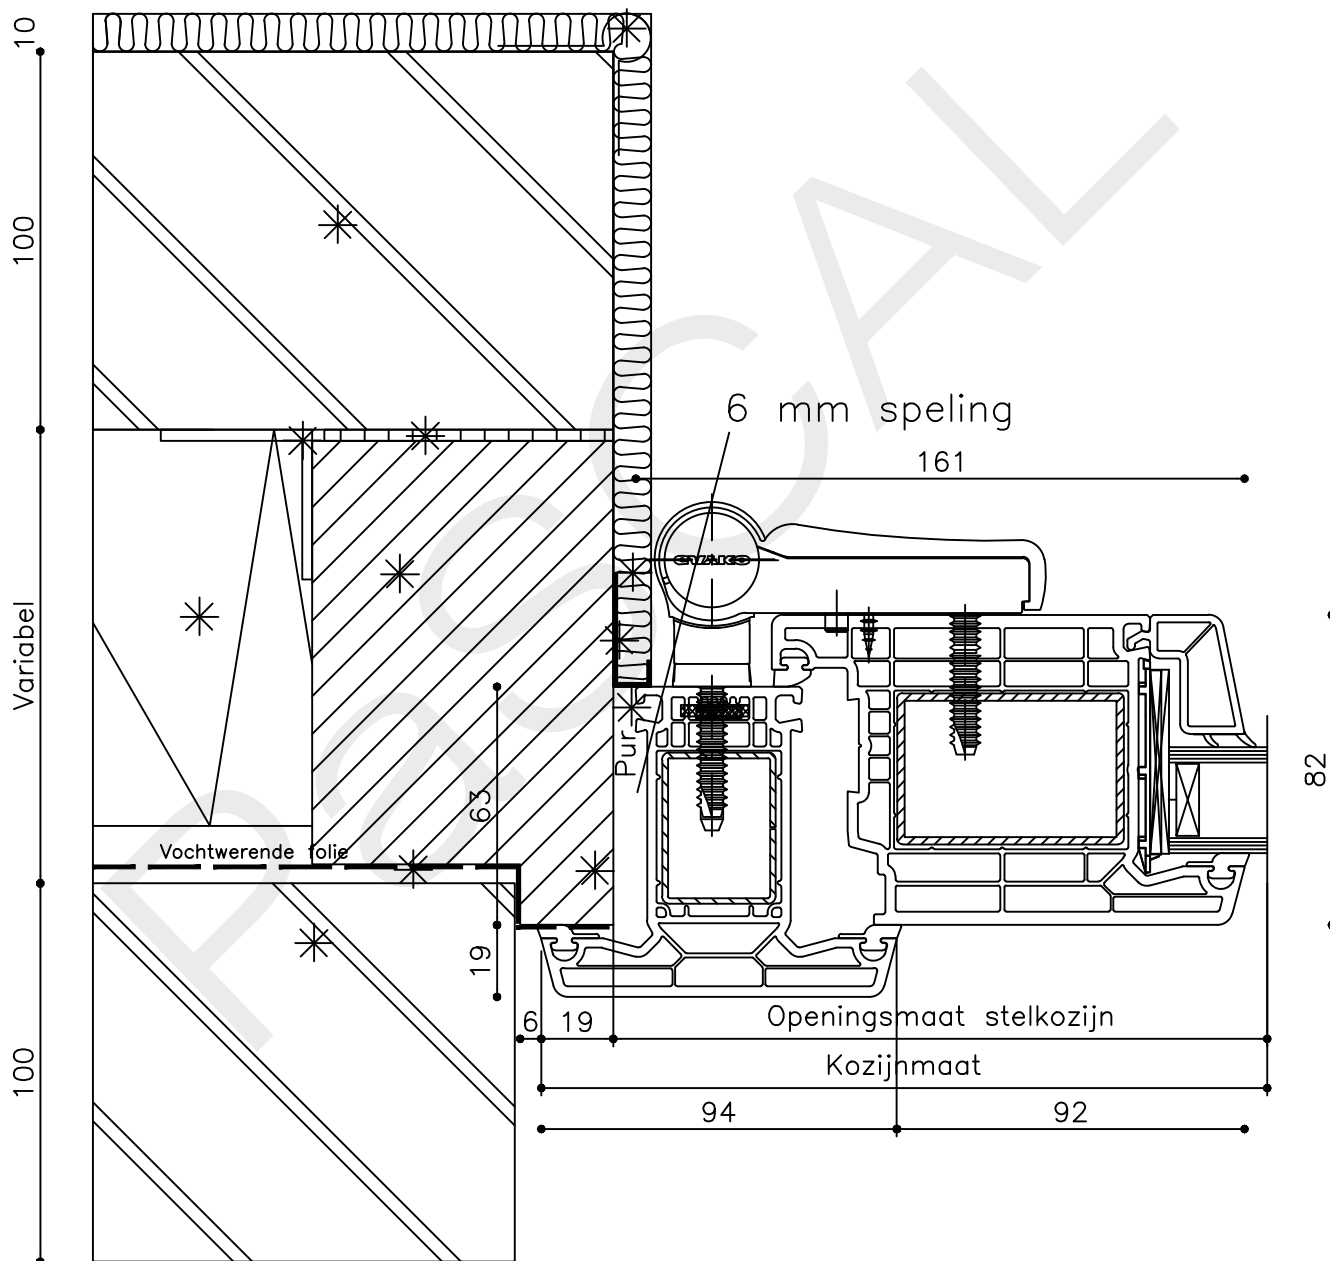

* = EXCL PASCAL RAMEN EN DEUREN

Peil= bovenkant afgewerkte vloer

Betreft : PaSCAL Life NL82

Getekend : LvD

Onderwerp :Dubbele deur zijlicht bi

Datum : 17-03-2023

Onderdeel : Linkerzijdetail

Schaal : 1:2

Vuurijzer 9
5753 SV Deurne
Tel: 0493 31 77 81

KDDZbi 5