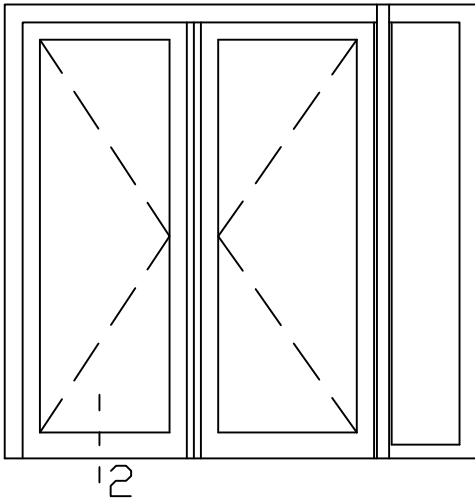

* = EXCL PASCAL RAMEN EN DEUREN

Peil= bovenkant afgewerkte vloer

Betreft : PaSCAL Life NL82

Getekend : LvD

Onderwerp :Dubbele deur zijlicht bi

Datum : 17-03-2023

Onderdeel : Onderdetail

Schaal : 1:2

Vuurijzer 9
5753 SV Deurne
Tel: 0493 31 77 81

KDDZbi 2