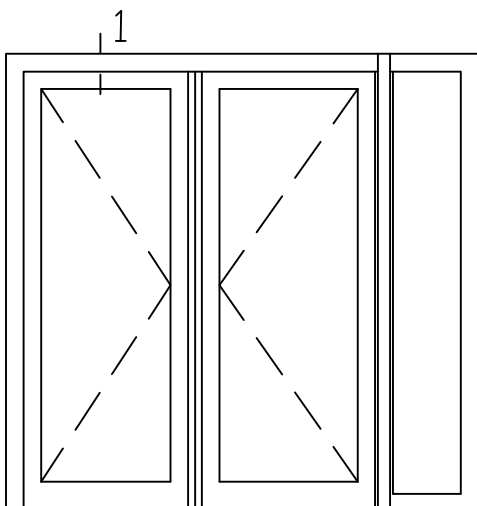

* = EXCL PASCAL RAMEN EN DEUREN

Peil= bovenkant afgewerkte vloer

Betreft : PaSCAL Life NL82

Getekend : LvD

Onderwerp : Dubbele deur zijlicht bi

Datum : 17-03-2023

Onderdeel : Bovendetail

Schaal : 1:2

Vuurijzer 9
5753 SV Deurne
Tel: 0493 31 77 81

KDDZbi 1