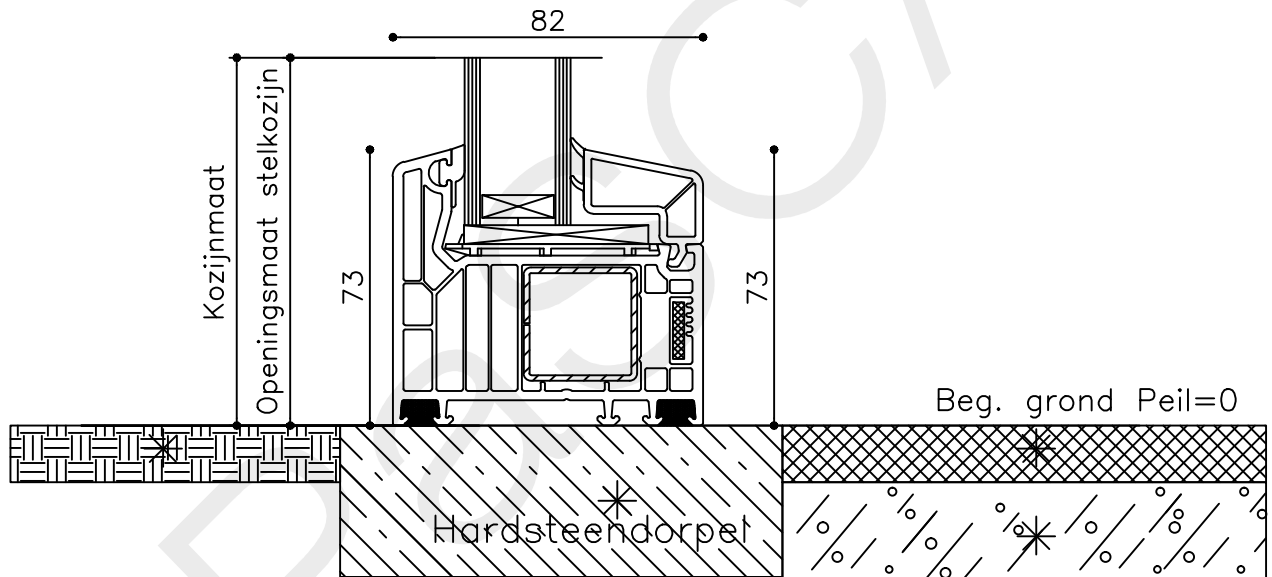

\* = EXCL PASCAL RAMEN EN DEUREN

Peil= bovenkant afgewerkte vloer

Betreft : PaSCAL Life NL82

Getekend : LvD

Onderwerp : Dubbele deur zijlicht bi

Datum : 17-03-2023

Onderdeel : Onderdetail

Schaal : 1:2