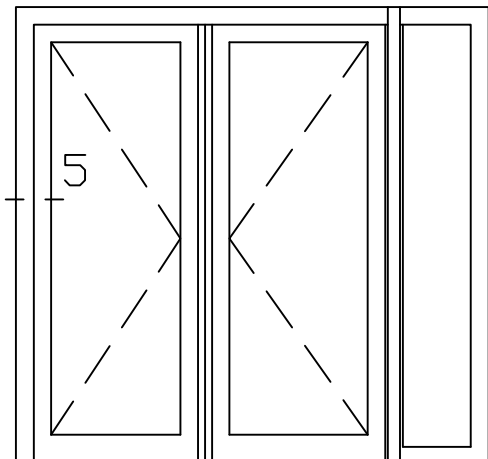

* = EXCL PASCAL RAMEN EN DEUREN

Peil= bovenkant afgewerkte vloer

Betreft : PaSCAL Life NL82

Getekend : LvD

Onderwerp :Dubbele deur zijlicht bi

Datum : 17-03-2023

Onderdeel : Linkerzijdetail

Schaal : 1:2

Vuurijzer 9
5753 SV Deurne
Tel: 0493 31 77 81

KDDZbi 5