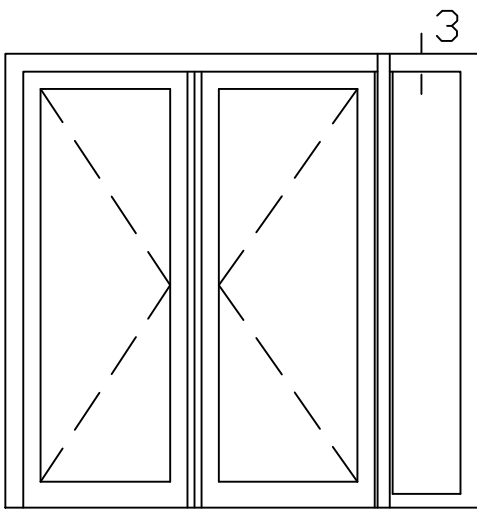

Onderwerp :Dubbele deur zijlicht bi

Datum : 17-03-2023

Onderdeel : Onderdetail

Schaal : 1:2

Vuurijzer 9  
5753 SV Deurne  
Tel: 0493 31 77 81

KDDZbi 2

\* = EXCL PASCAL RAMEN EN DEUREN

Peil= bovenkant afgewerkte vloer