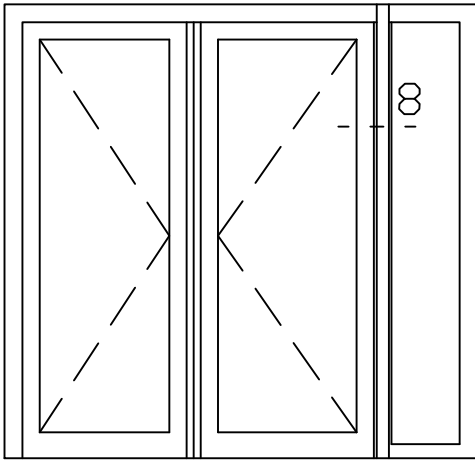

* = EXCL PASCAL RAMEN EN DEUREN

Peil= bovenkant afgewerkte vloer

Betreft : PaSCAL Life NL82

Getekend : LvD

Onderwerp : Dubbele deur zijlicht bi

Datum : 17-03-2023

Onderdeel : Tussenstijl

Schaal : 1:2

Vuurijzer 9
5753 SV Deurne
Tel: 0493 31 77 81

KDDZbi 8