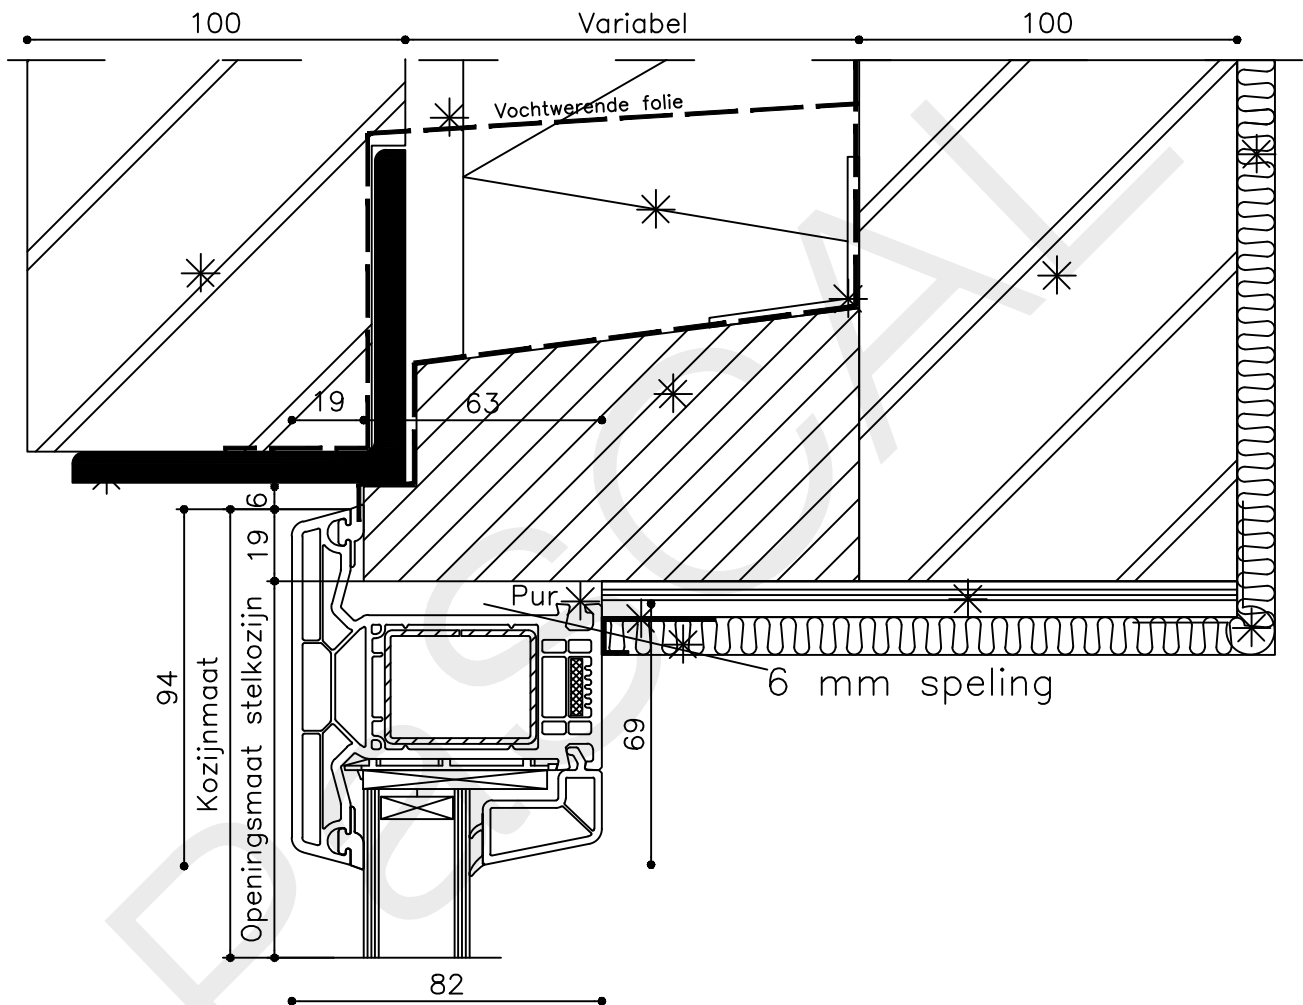

* = EXCL PASCAL RAMEN EN DEUREN

Peil= bovenkant afgewerkte vloer

Betreft : PaSCAL Life NL82

Getekend : LvD

Onderwerp :Dubbele deur zijlicht bi

Datum : 17-03-2023

Onderdeel : Bovendetail

Schaal : 1:2

Vuurijzer 9
5753 SV Deurne
Tel: 0493 31 77 81

KDDZbi 3