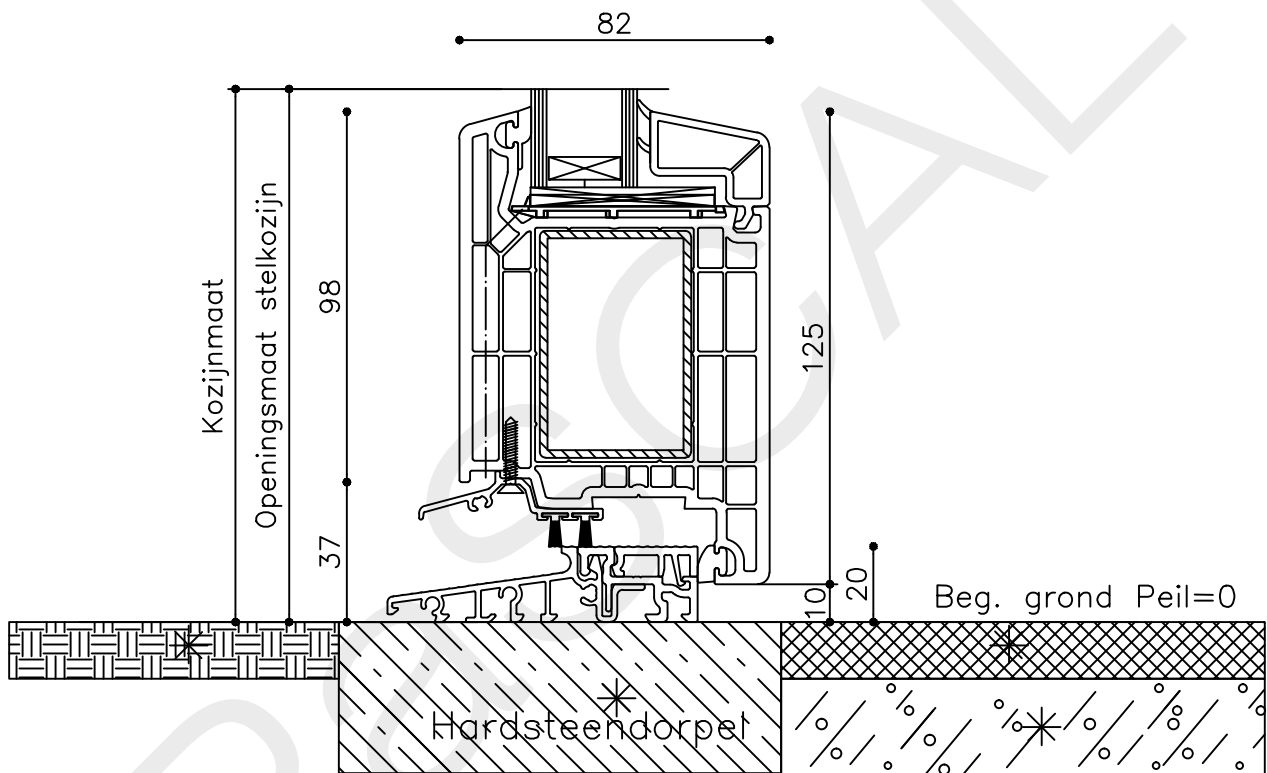

Onderdeel : Bovendetail

Schaal : 1:2

Vuurijzer 9  
5753 SV Deurne  
Tel: 0493 31 77 81

KDDZbi 1

\* = EXCL PASCAL RAMEN EN DEUREN

Peil= bovenkant afgewerkte vloer

Betreft : PaSCAL Life NL82

Getekend : LvD