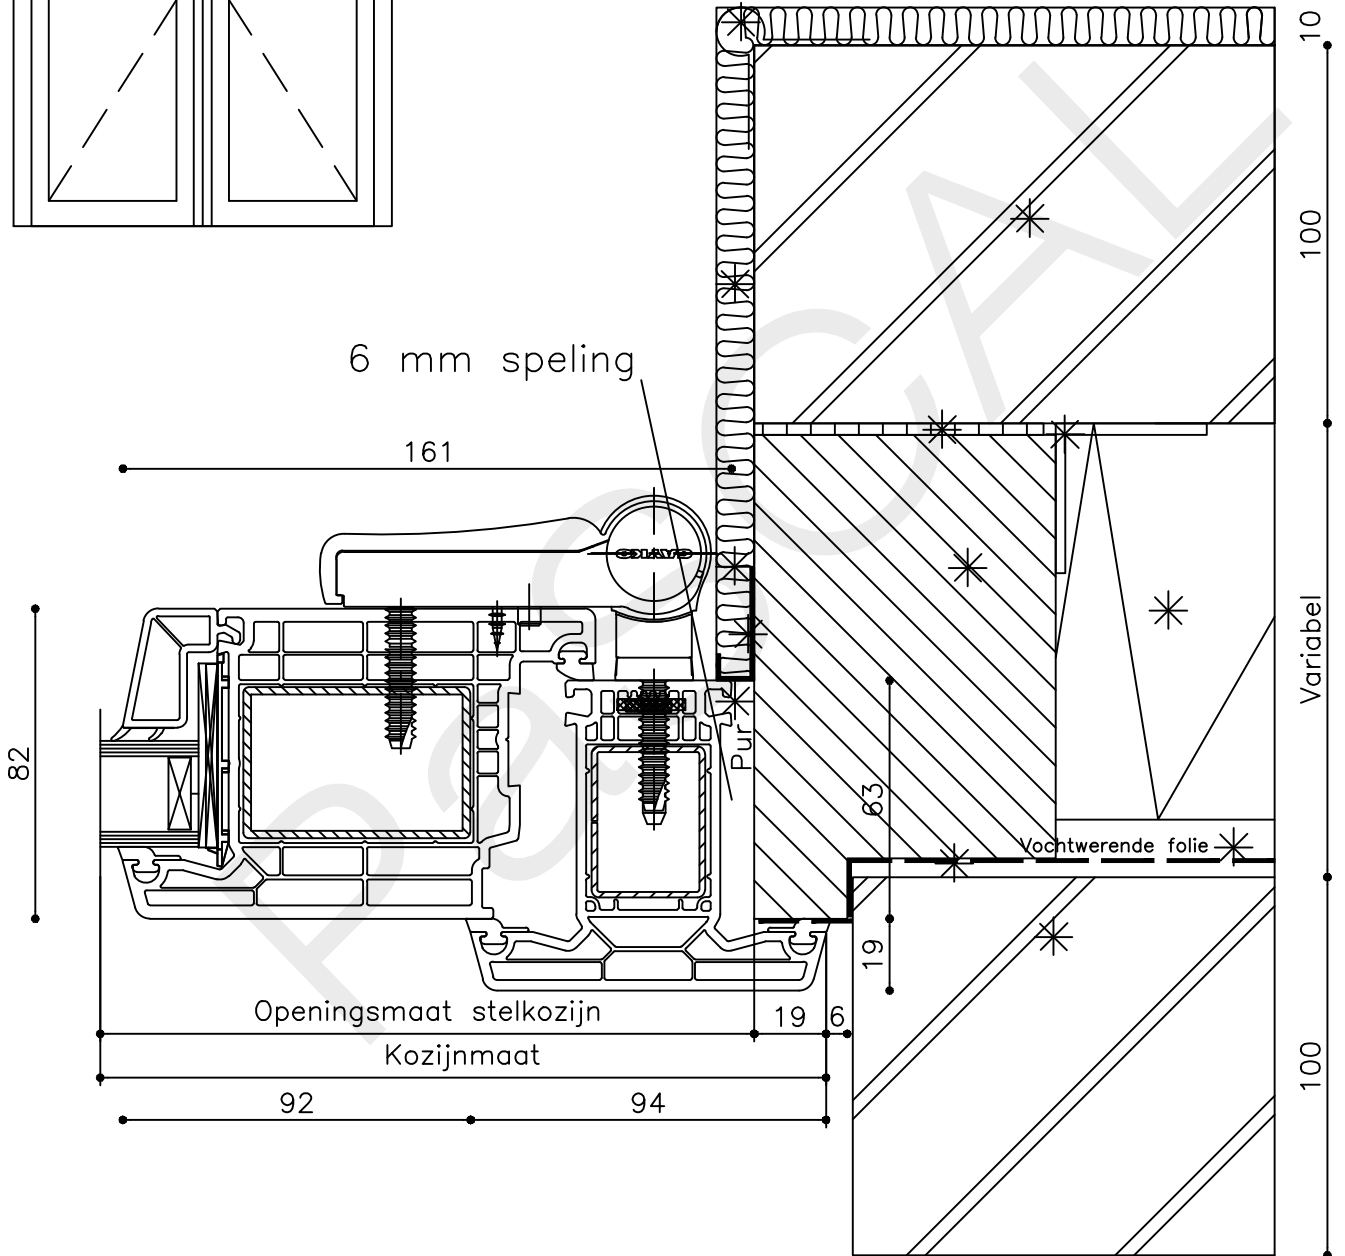

* = EXCL PASCAL RAMEN EN DEUREN

Peil= bovenkant afgewerkte vloer

Betreft : PaSCAL Life NL82

Getekend : LvD

Onderwerp : Dubbele deur bovenlicht

Datum : 17-03-2023

Onderdeel : Rechterzijdetail bi

Schaal : 1:2

Vuurijzer 9
5753 SV Deurne
Tel: 0493 31 77 81

KDDBbi 4