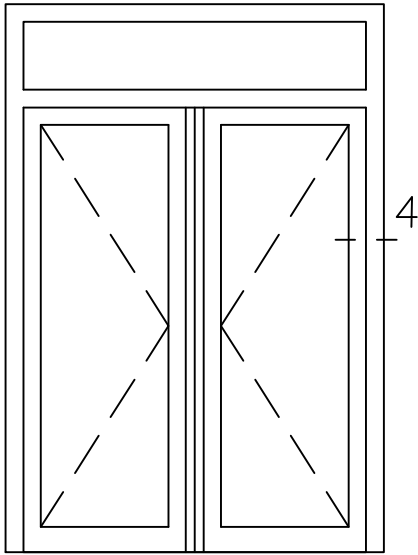

* = EXCL PASCAL RAMEN EN DEUREN

Peil= bovenkant afgewerkte vloer

Betreft : PaSCAL Life NL82

Getekend : LvD

Onderwerp : Dubbele deur bovenlicht

Datum : 17-03-2023

Onderdeel : Rechterzijdetail bi

Schaal : 1:2

Vuurijzer 9
5753 SV Deurne
Tel: 0493 31 77 81

KDDBbi 4