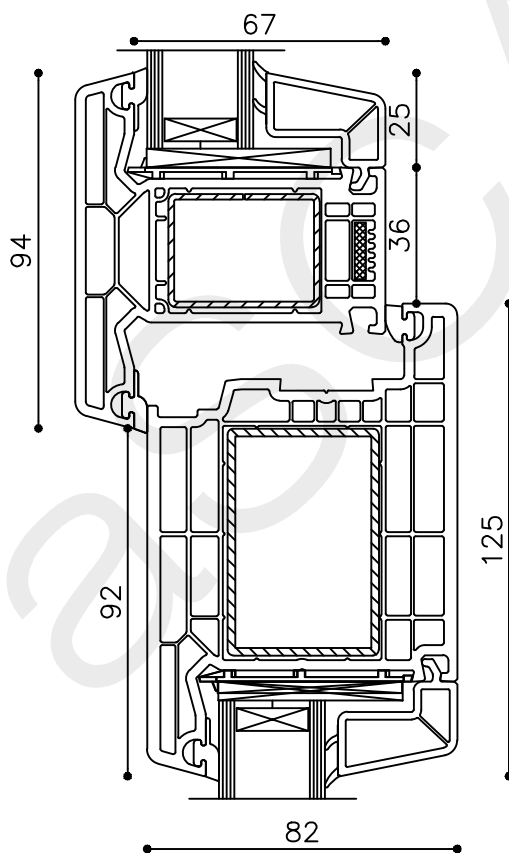

Onderdeel : Rechterzijdetail bi

Schaal : 1:2

Vuurijzer 9
5753 SV Deurne
Tel: 0493 31 77 81

KDDBbi 4

* = EXCL PASCAL RAMEN EN DEUREN

Peil= bovenkant afgewerkte vloer

Betreft : PaSCAL Life NL82

Getekend : LvD