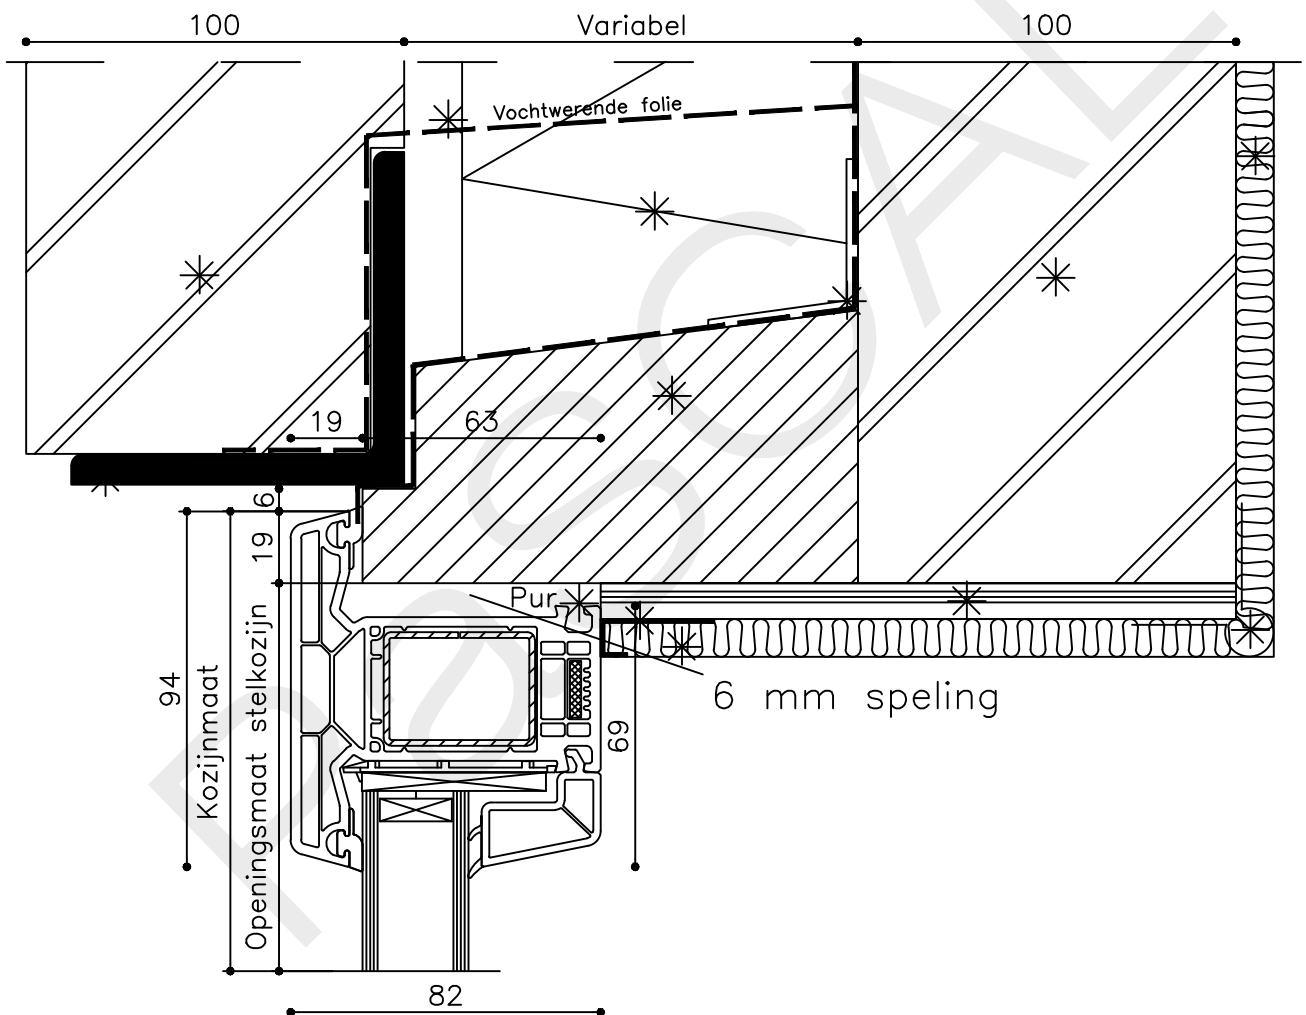

* = EXCL PASCAL RAMEN EN DEUREN

Peil= bovenkant afgewerkte vloer

Betreft : PaSCAL Life NL82

Getekend : LvD

Onderwerp : Dubbele deur bovenlicht

Datum : 17-03-2023

Onderdeel : Bovendetail bi

Schaal : 1:2

Vuurijzer 9
5753 SV Deurne
Tel: 0493 31 77 81

KDDBbi 1