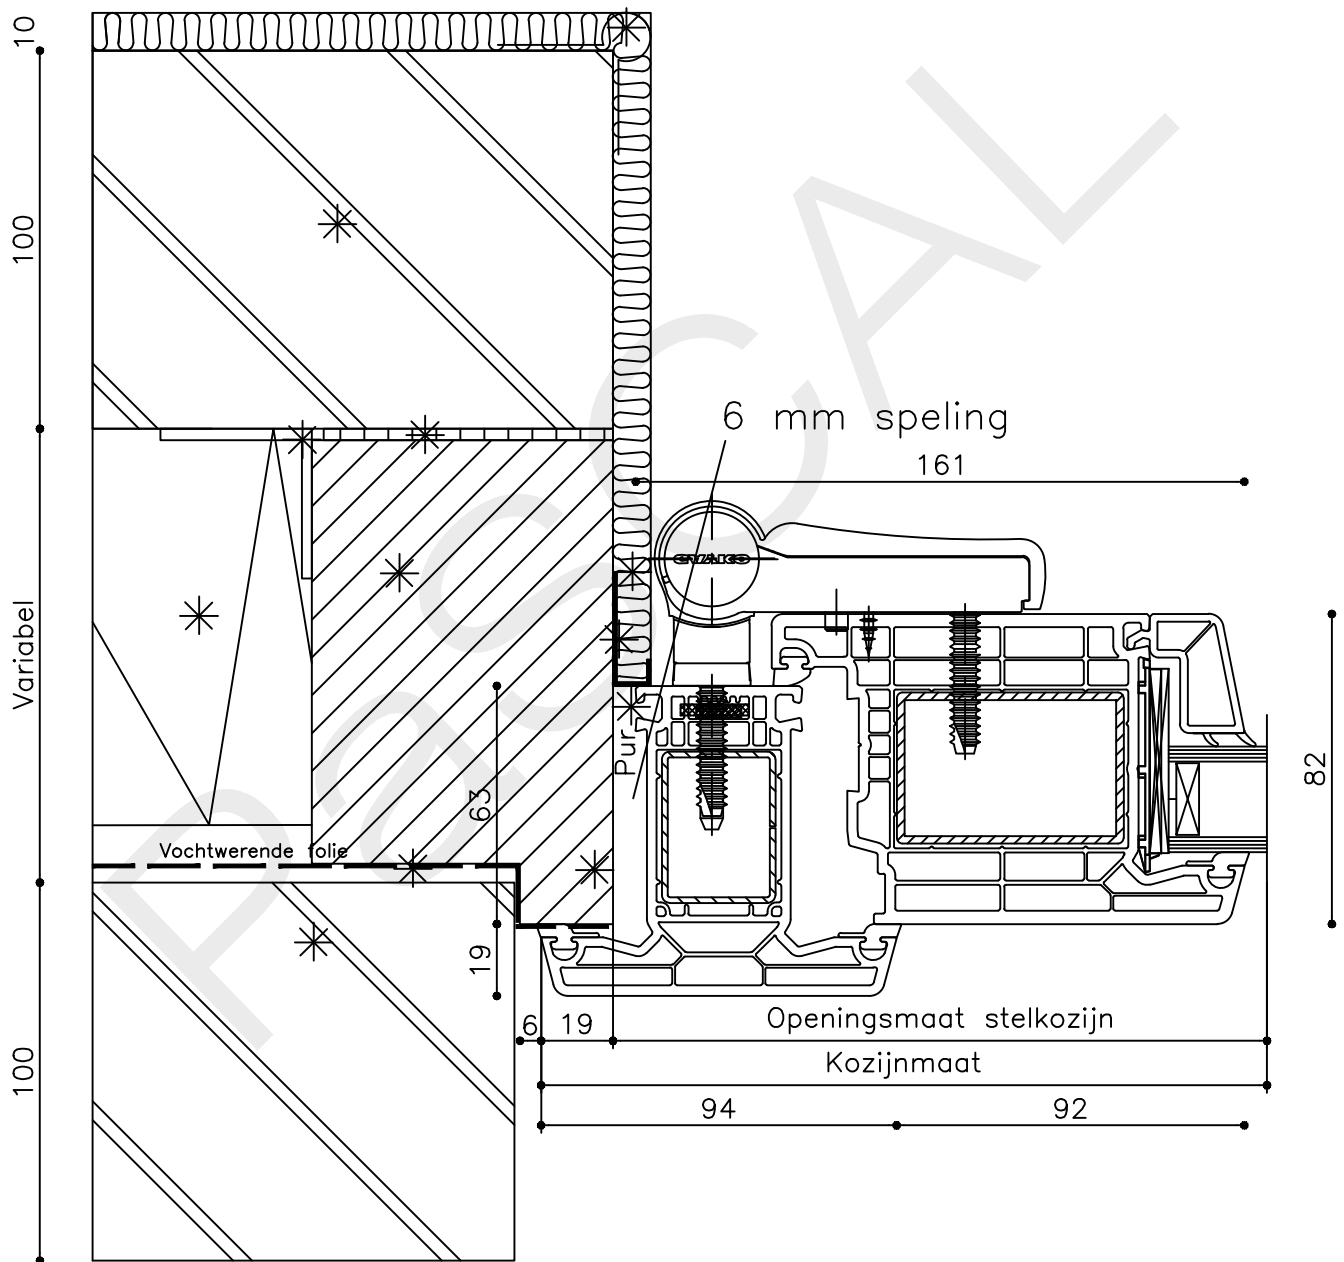

Onderwerp : Dubbele deur bovenlicht

Datum : 17-03-2023

Onderdeel : Bovendetail bi

Schaal : 1:2

Vuurijzer 9
5753 SV Deurne
Tel: 0493 31 77 81

KDDBbi 1

* = EXCL PASCAL RAMEN EN DEUREN

Peil= bovenkant afgewerkte vloer	Betreft : PaSCAL Life NL82	Getekend : LvD
	Onderwerp :Dubbele deur bovenlicht	Datum : 17-03-2023
	Onderdeel : Onderdetail bi	Schaal : 1:2
	Vuurijzer 9 5753 SV Deurne Tel: 0493 31 77 81	KDDBbi 2