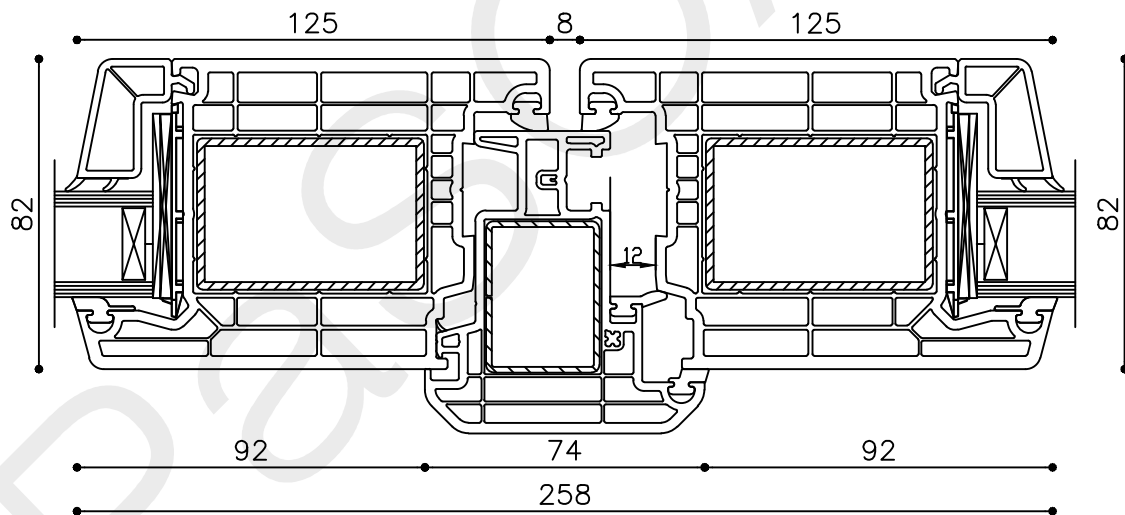

Onderwerp : Dubbele deur bovenlicht

Datum : 17-03-2023

Onderdeel : Tussenregel bi

Schaal : 1:2

Vuurijzer 9
5753 SV Deurne
Tel: 0493 31 77 81

KDDBbi 5

* = EXCL PASCAL RAMEN EN DEUREN

Peil= bovenkant afgewerkte vloer