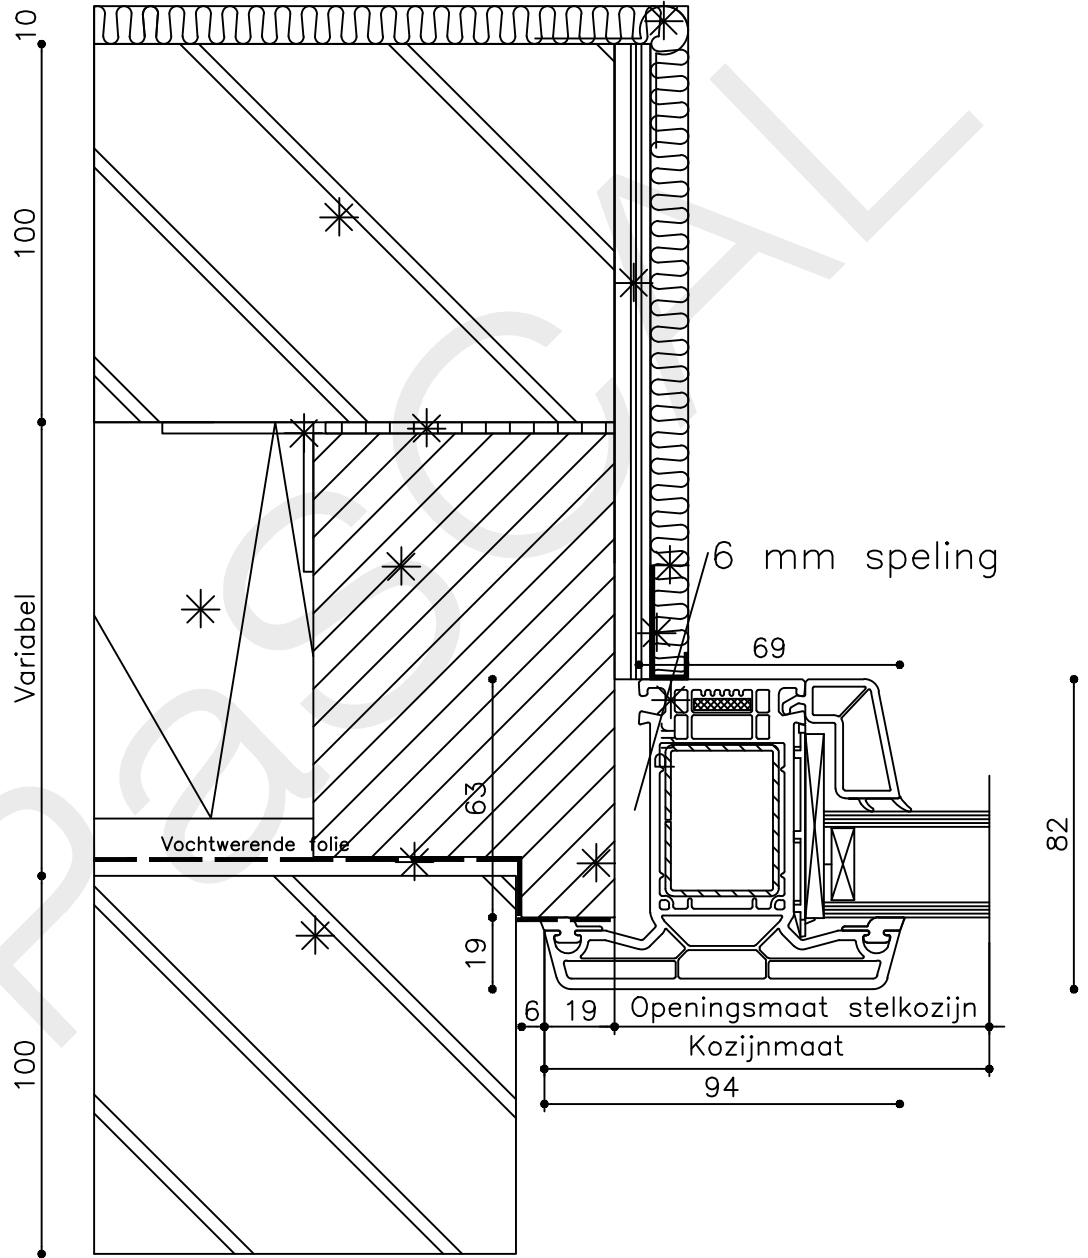

* = EXCL PASCAL RAMEN EN DEUREN

	Peil= bovenkant afgewerkte vloer	Betreft : PaSCAL Life NL82	Getekend : LvD
		Onderwerp : Vast raam	Datum : 17-03-2023
		Onderdeel : Profielen	Schaal : 1:2
		Vuurijzer 9 5753 SV Deurne Tel: 0493 31 77 81	KVR 0

* = EXCL PASCAL RAMEN EN DEUREN

	Betreft : PaSCAL Life NL82	Getekend : LvD
	Onderwerp : Vast raam	Datum : 17-03-2023
	Onderdeel : Bovendetail	Schaal : 1:2
	Vuurijzer 9 5753 SV Deurne Tel: 0493 31 77 81	KVR 1

* = EXCL PASCAL RAMEN EN DEUREN

Peil= bovenkant afgewerkte vloer	Betreft : PaSCAL Life NL82	Getekend : LvD
	Onderwerp : Vast raam	Datum : 17-03-2023
	Onderdeel : Onderdetail	Schaal : 1:2
	Vuurijszer 9 5753 SV Deurne Tel: 0493 31 77 81	KVR 2

* = EXCL PASCAL RAMEN EN DEUREN

	Peil= bovenkant afgewerkte vloer	Betreft : PaSCAL Life NL82	Getekend : LvD
		Onderwerp : Vast raam	Datum : 17-03-2023
		Onderdeel : Linkerzijdetail	Schaal : 1:2
		Vuurijzer 9 5753 SV Deurne Tel: 0493 31 77 81	KVR 3