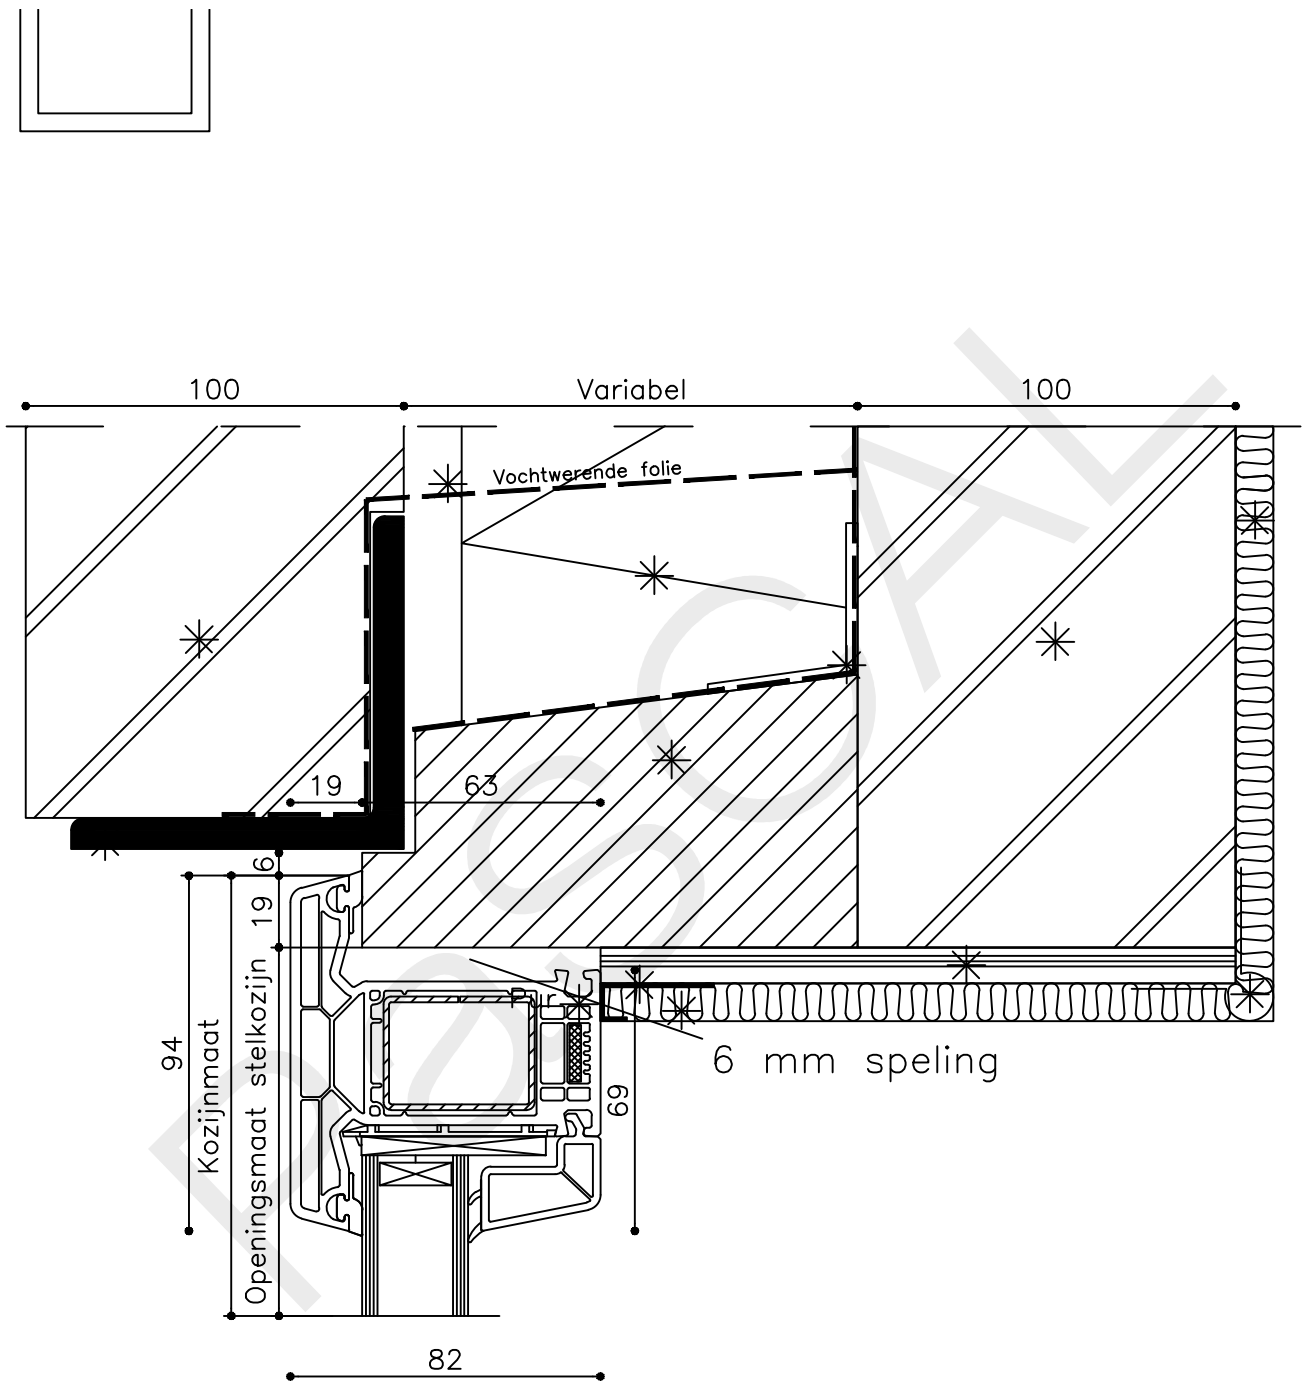

* = EXCL PASCAL RAMEN EN DEUREN

	Peil= bovenkant afgewerkte vloer	Betreft : PaSCAL Life NL82	Getekend : LvD
		Onderwerp : Vast raam	Datum : 17-03-2023
		Onderdeel : Profielen	Schaal : 1:2
		Vuurijzer 9 5753 SV Deurne Tel: 0493 31 77 81	KVR 0

* = EXCL PASCAL RAMEN EN DEUREN

	Betreft : PaSCAL Life NL82	Getekend : LvD
	Onderwerp : Vast raam	Datum : 17-03-2023
	Onderdeel : Bovendetail	Schaal : 1:2
	Vuurijzer 9 5753 SV Deurne Tel: 0493 31 77 81	KVR 1

* = EXCL PASCAL RAMEN EN DEUREN

Peil= bovenkant afgewerkte vloer	Betreft : PaSCAL Life NL82	Getekend : LvD
	Onderwerp : Vast raam	Datum : 17-03-2023
	Onderdeel : Onderdetail	Schaal : 1:2
	Vuurijszer 9 5753 SV Deurne Tel: 0493 31 77 81	KVR 2