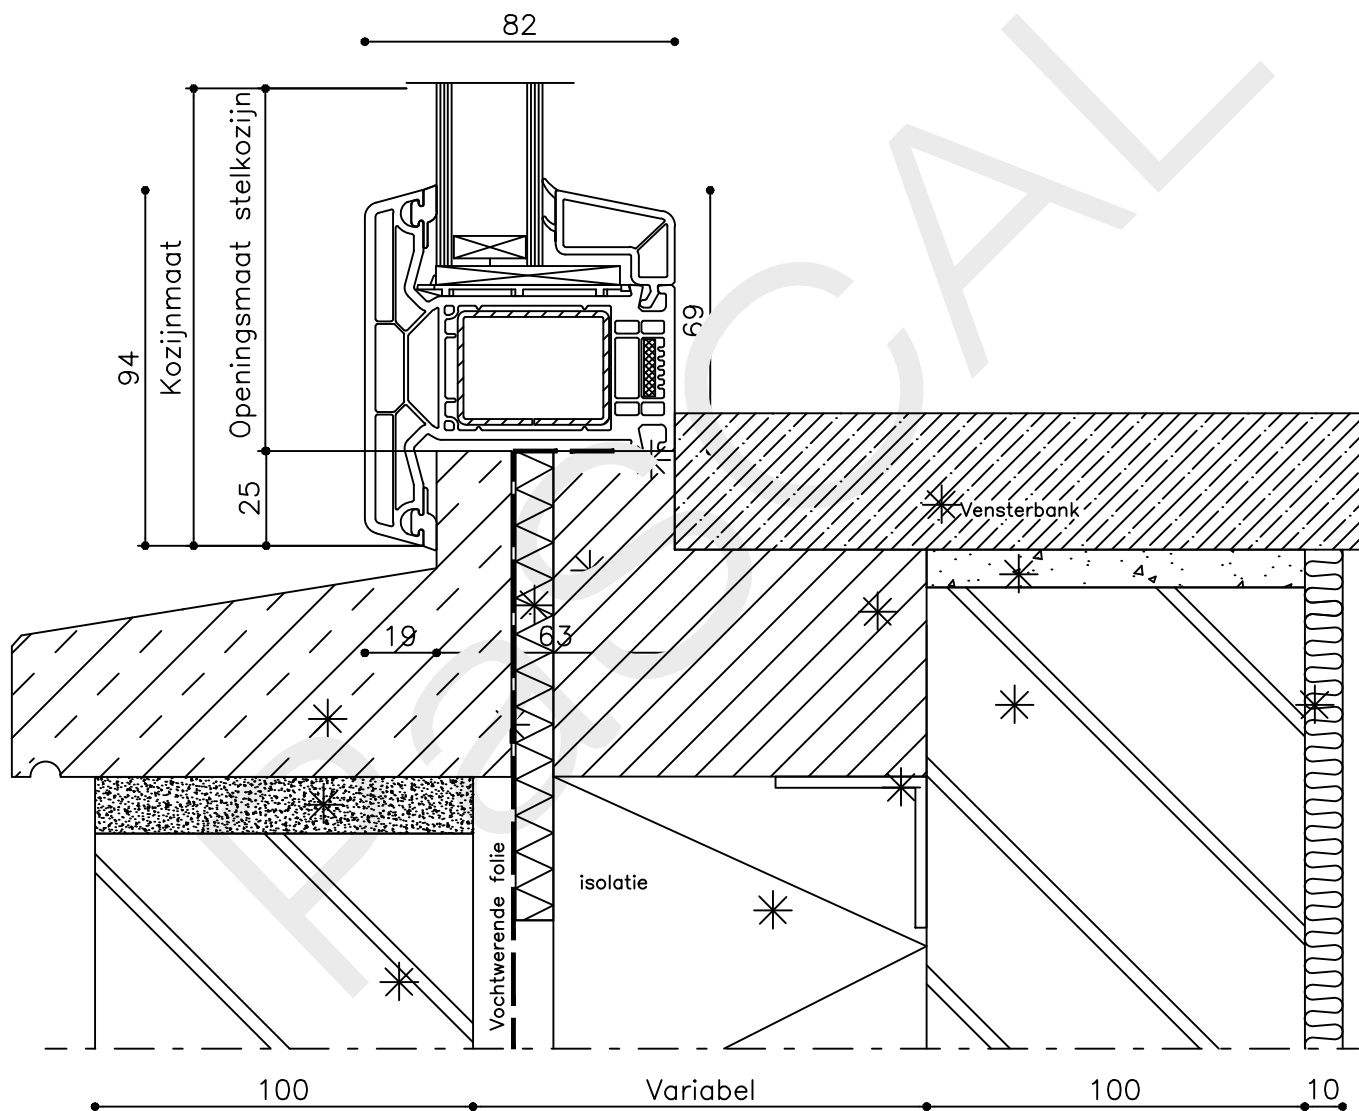

* = EXCL PASCAL RAMEN EN DEUREN

	Peil= bovenkant afgewerkte vloer	Betreft : PaSCAL Life NL82	Getekend : LvD
		Onderwerp : Vast raam	Datum : 17-03-2023
		Onderdeel : Profielen	Schaal : 1:2
		Vuurijzer 9 5753 SV Deurne Tel: 0493 31 77 81	KVR 0

* = EXCL PASCAL RAMEN EN DEUREN

	Betreft : PaSCAL Life NL82	Getekend : LvD
	Onderwerp : Vast raam	Datum : 17-03-2023
	Onderdeel : Bovendetail	Schaal : 1:2
	Vuurijzer 9 5753 SV Deurne Tel: 0493 31 77 81	KVR 1

* = EXCL PASCAL RAMEN EN DEUREN

Peil= bovenkant afgewerkte vloer	Betreft : PaSCAL Life NL82	Getekend : LvD
	Onderwerp : Vast raam	Datum : 17-03-2023
	Onderdeel : Onderdetail	Schaal : 1:2
	Vuurijszer 9 5753 SV Deurne Tel: 0493 31 77 81	KVR 2