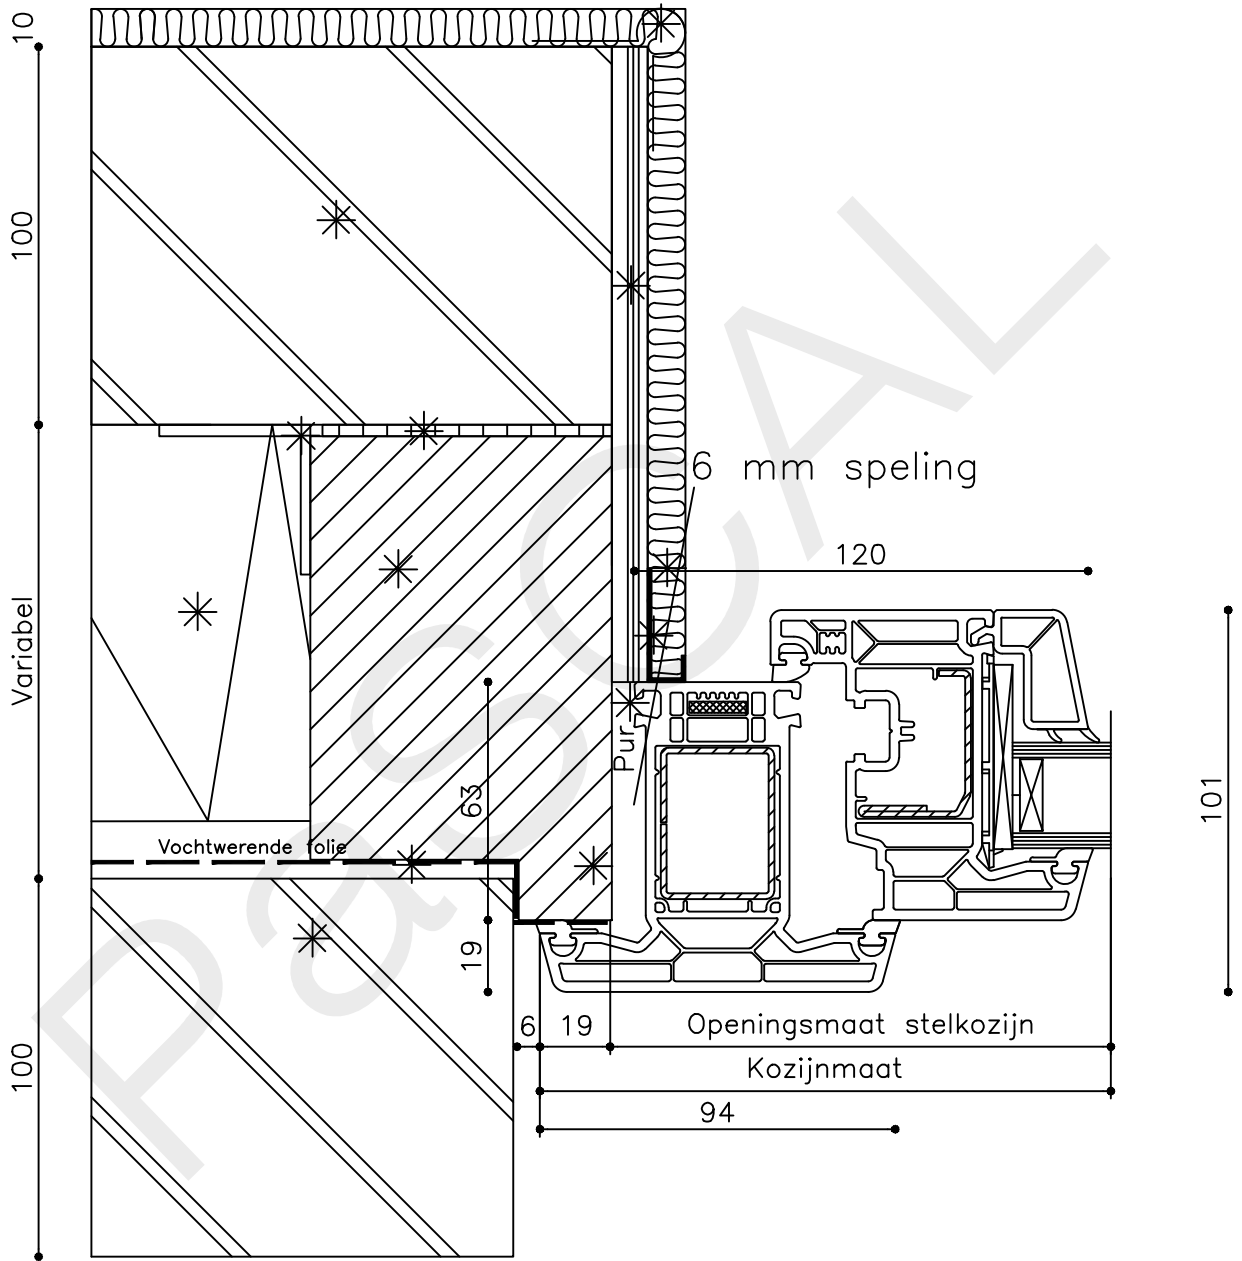

Datum : 10-03-2023

Onderdeel : Onderdetail

Schaal : 1:2

Vuurijzer 9
5753 SV Deurne
Tel: 0493 31 77 81

KDWVR 4

* = EXCL PASCAL RAMEN EN DEUREN

Peil= bovenkant afgewerkte vloer

Betreft : PaSCAL Life NL82