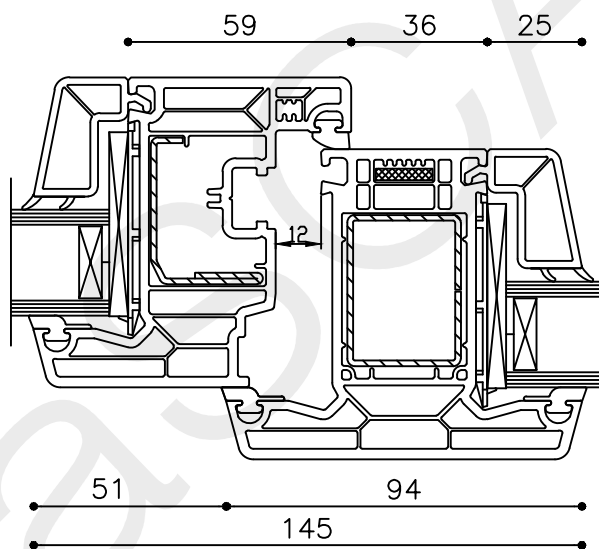

* = EXCL PASCAL RAMEN EN DEUREN

Peil= bovenkant afgewerkte vloer

Betreft : PaSCAL Life NL82

Getekend : LvD

Onderwerp : Draai val vast raam

Datum : 10-03-2023

Onderdeel : Tussenstijl

Schaal : 1:2

Vuurijzer 9
5753 SV Deurne
Tel: 0493 31 77 81

KDVVR 7