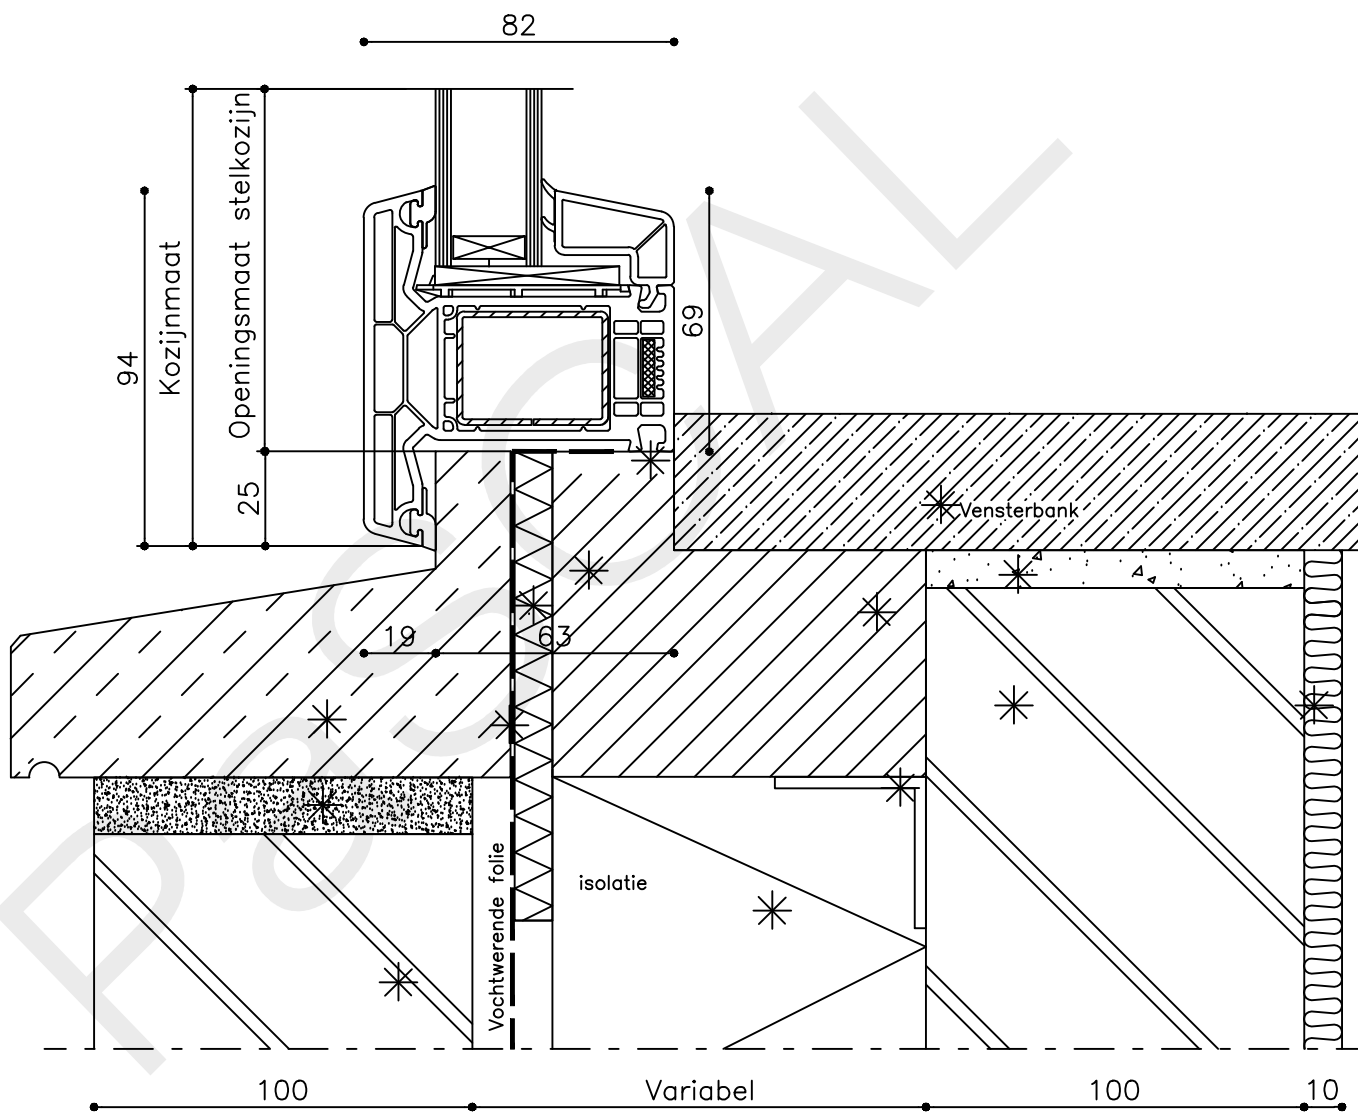

1/4

* = EXCL PASCAL RAMEN EN DEUREN

Peil= bovenkant afgewerkte vloer

Betreft : PaSCAL Life NL82

Getekend : LvD

Onderwerp : Draai val vast raam

Datum : 10-03-2023

Onderdeel : Onderdetail

Schaal : 1:2

Vuurijzer 9
5753 SV Deurne
Tel: 0493 31 77 81

KDWVR 4