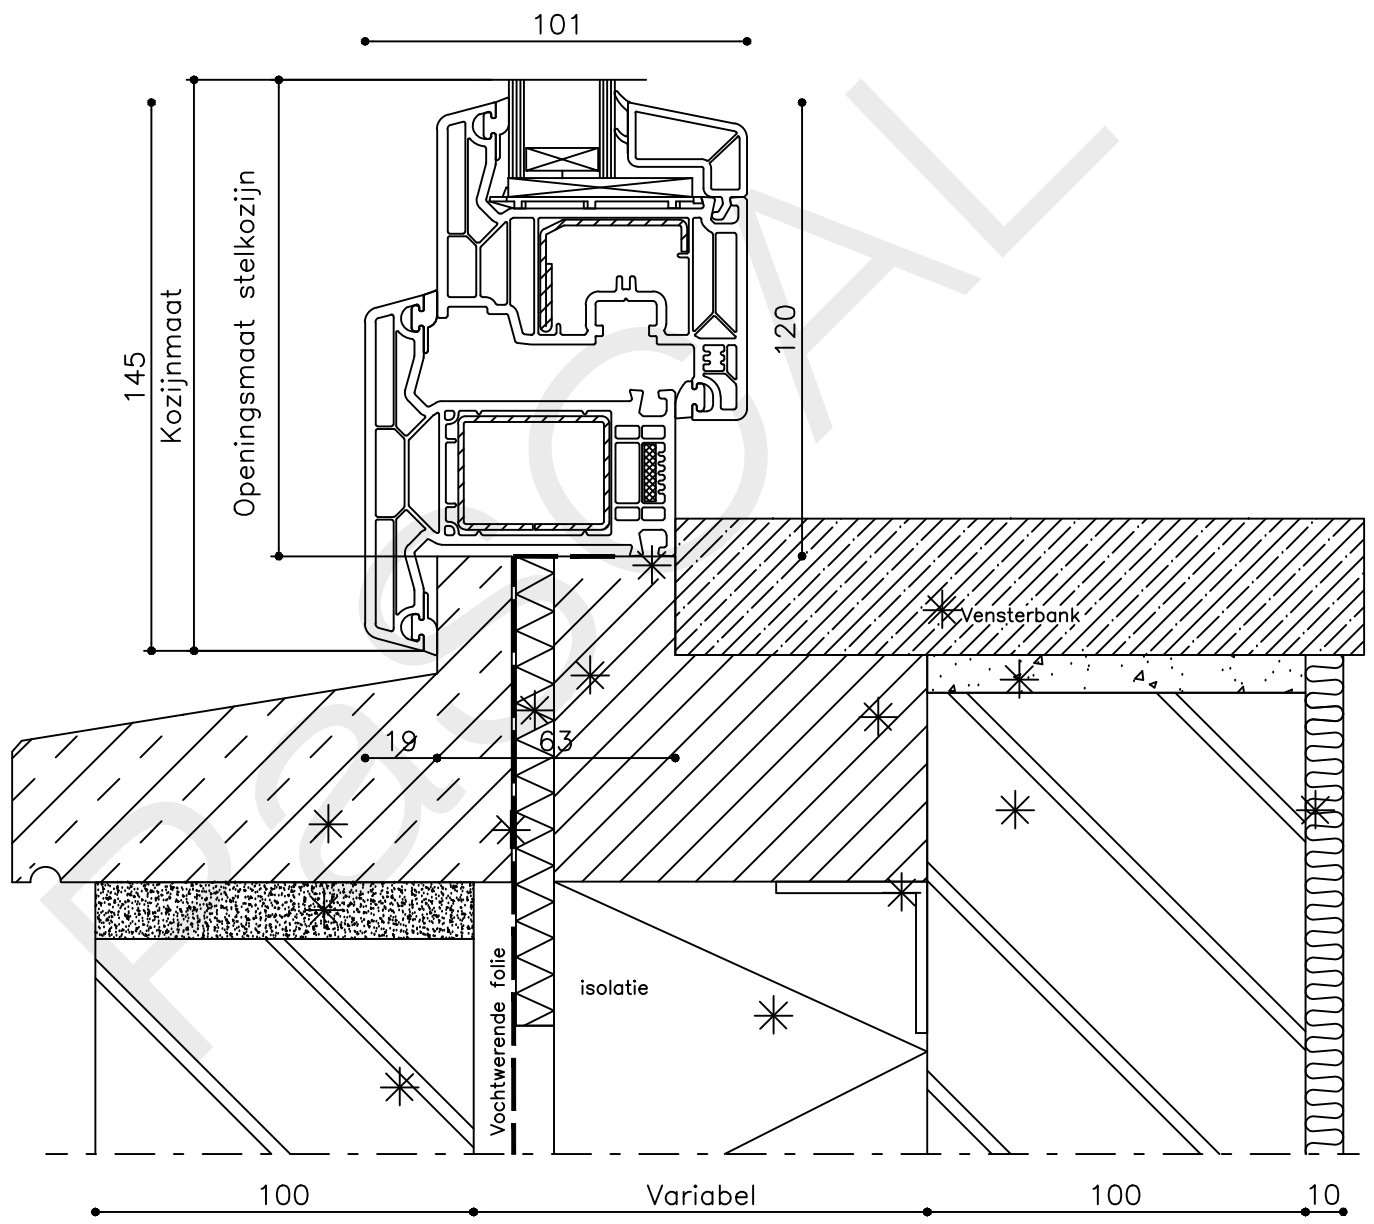

* = EXCL PASCAL RAMEN EN DEUREN

	Peil= bovenkant afgewerkte vloer	Betreft : PaSCAL Life NL82	Getekend : LvD
		Onderwerp : Draai val vast raam	Datum : 10-03-2023
		Onderdeel : Onderdetail	Schaal : 1:2
		Vuurijzer 9 5753 SV Deurne Tel: 0493 31 77 81	KDWR 2