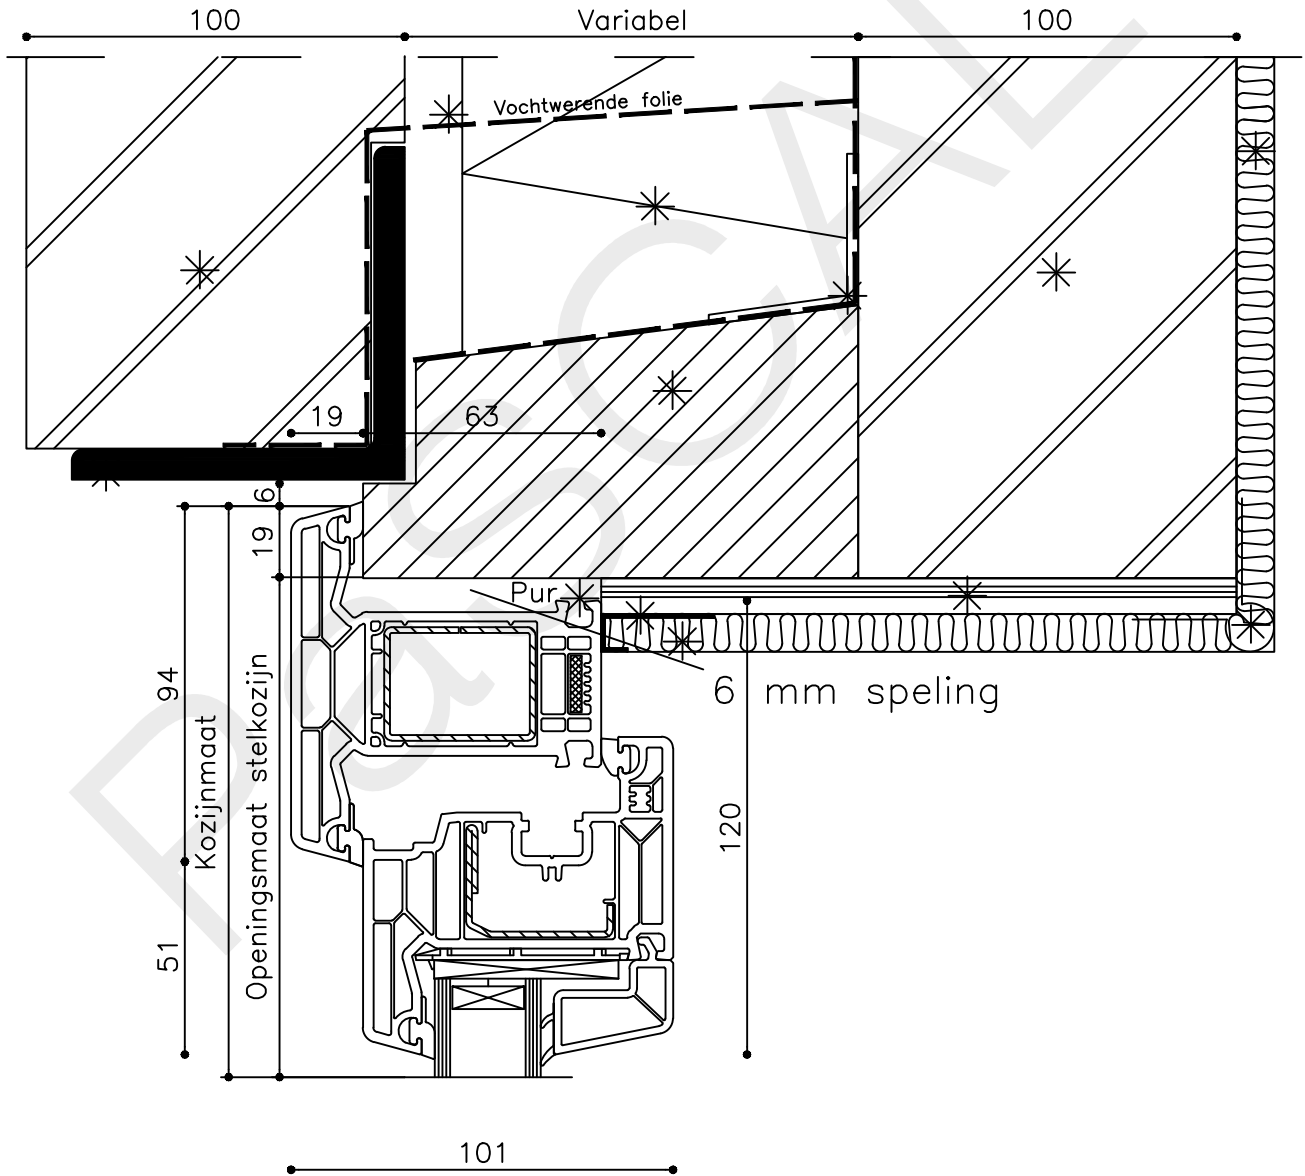

* = EXCL PASCAL RAMEN EN DEUREN

Peil= bovenkant afgewerkte vloer

Betreft : PaSCAL Life NL82

Getekend : LvD

Onderwerp : Draai val vast raam

Datum : 10-03-2023

Onderdeel : Bovendetail

Schaal : 1:2

Vuurijzer 9
5753 SV Deurne
Tel: 0493 31 77 81

KDVWR 1