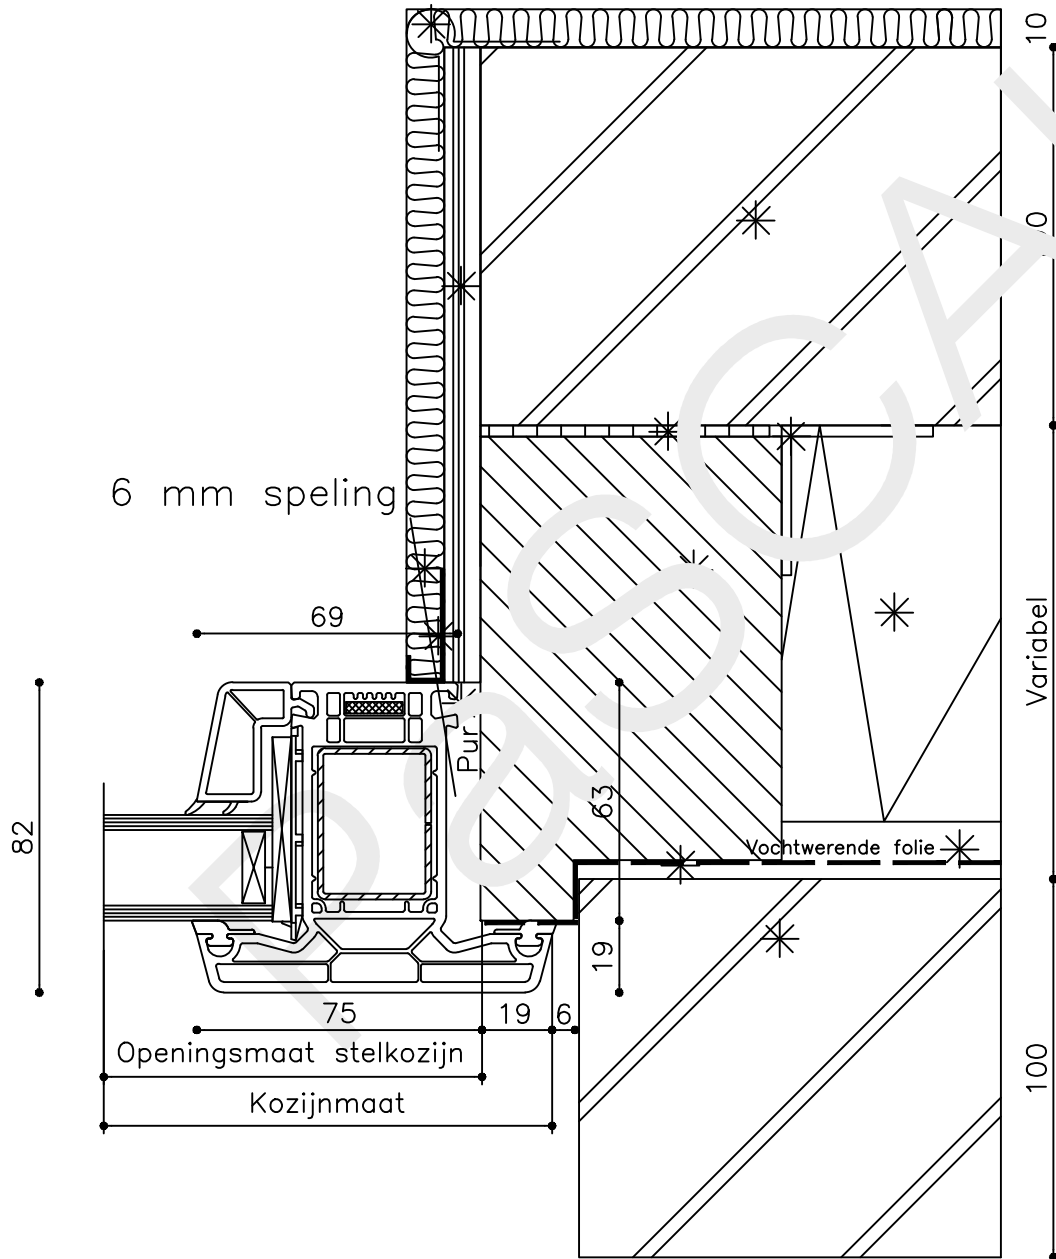

* = EXCL PASCAL RAMEN EN DEUREN

Peil= bovenkant afgewerkte vloer

Betreft : PaSCAL Life NL82

Getekend : LvD

Onderwerp : Draai val vast raam

Datum : 10-03-2023

Onderdeel : Rechterzijdetail

Schaal : 1:2

Vuurijzer 9
5753 SV Deurne
Tel: 0493 31 77 81

KDWVR 6