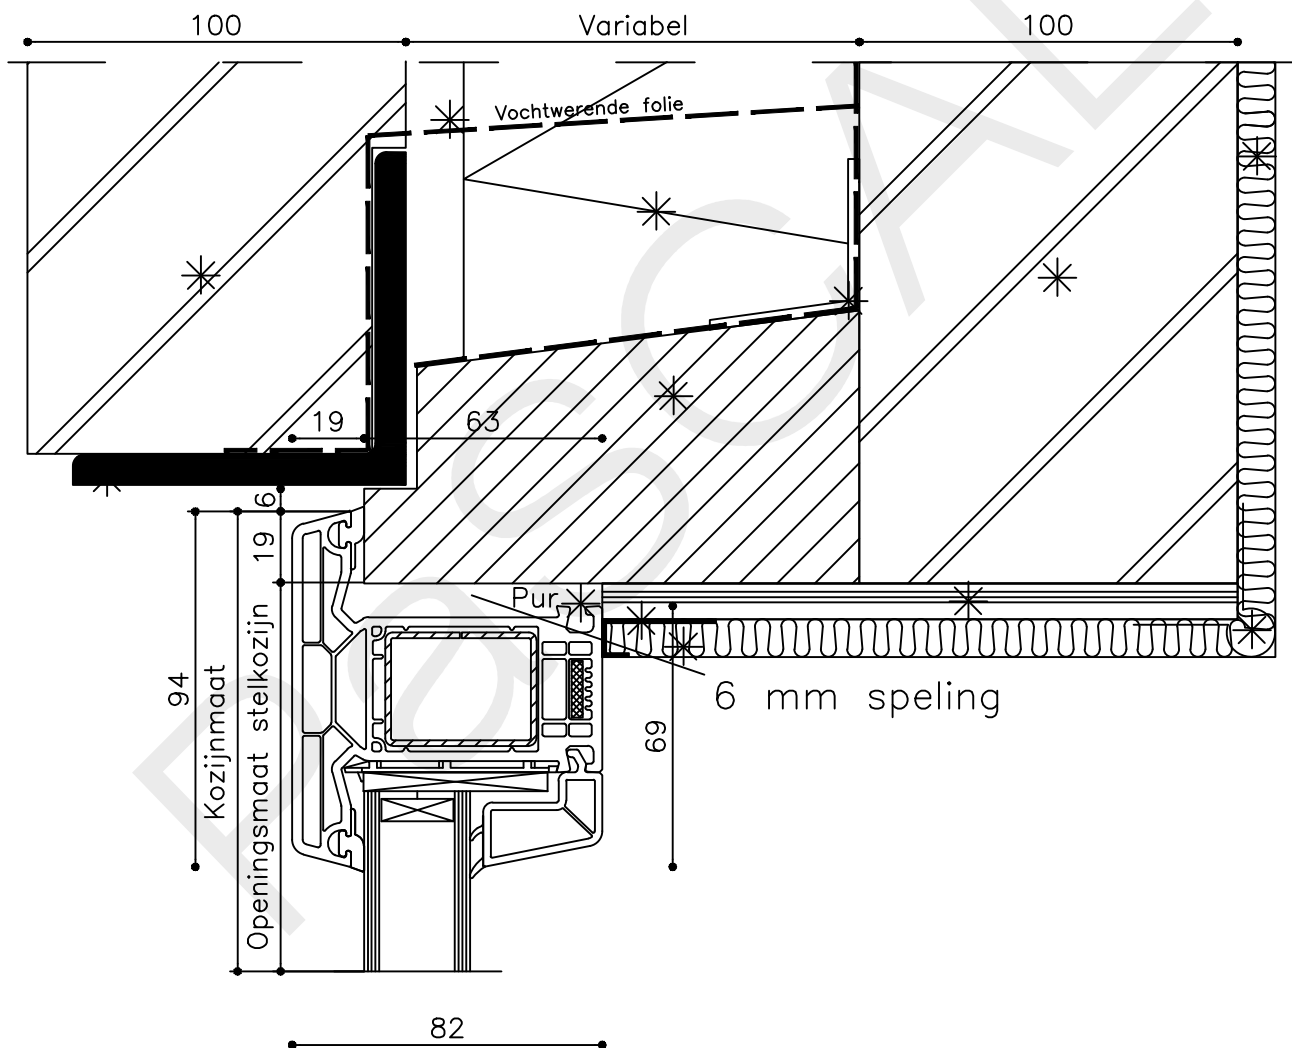

* = EXCL PASCAL RAMEN EN DEUREN

Peil= bovenkant afgewerkte vloer

Betreft : PaSCAL Life NL82

Getekend : LvD

Onderwerp : Draai val vast raam

Datum : 10-03-2023

Onderdeel : Bovendetail

Schaal : 1:2

Vuurijzer 9
5753 SV Deurne
Tel: 0493 31 77 81

KDVWR 3