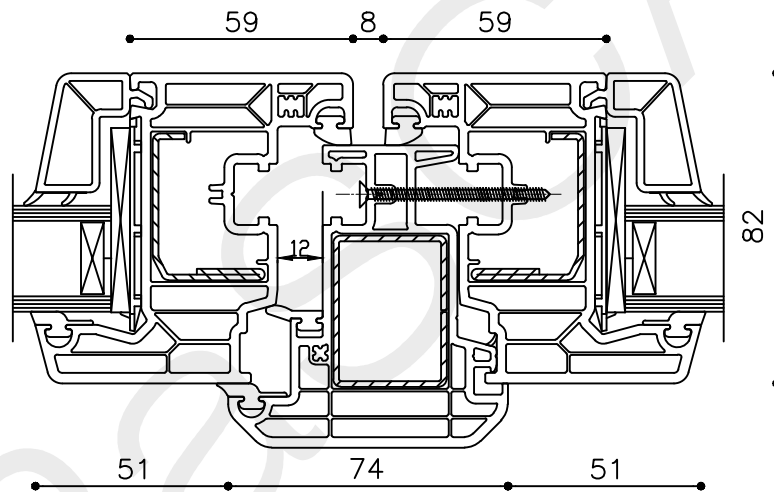

* = EXCL PASCAL RAMEN EN DEUREN

Peil= bovenkant afgewerkte vloer

Betreft : PaSCAL Life NL82

Getekend : LvD

Onderwerp : Draai val stomp raam

Datum : 17-03-2023

Onderdeel : Tussenstijl

Schaal : 1:2

Vuurijzer 9
5753 SV Deurne
Tel: 0493 31 77 81

KDVSR 5