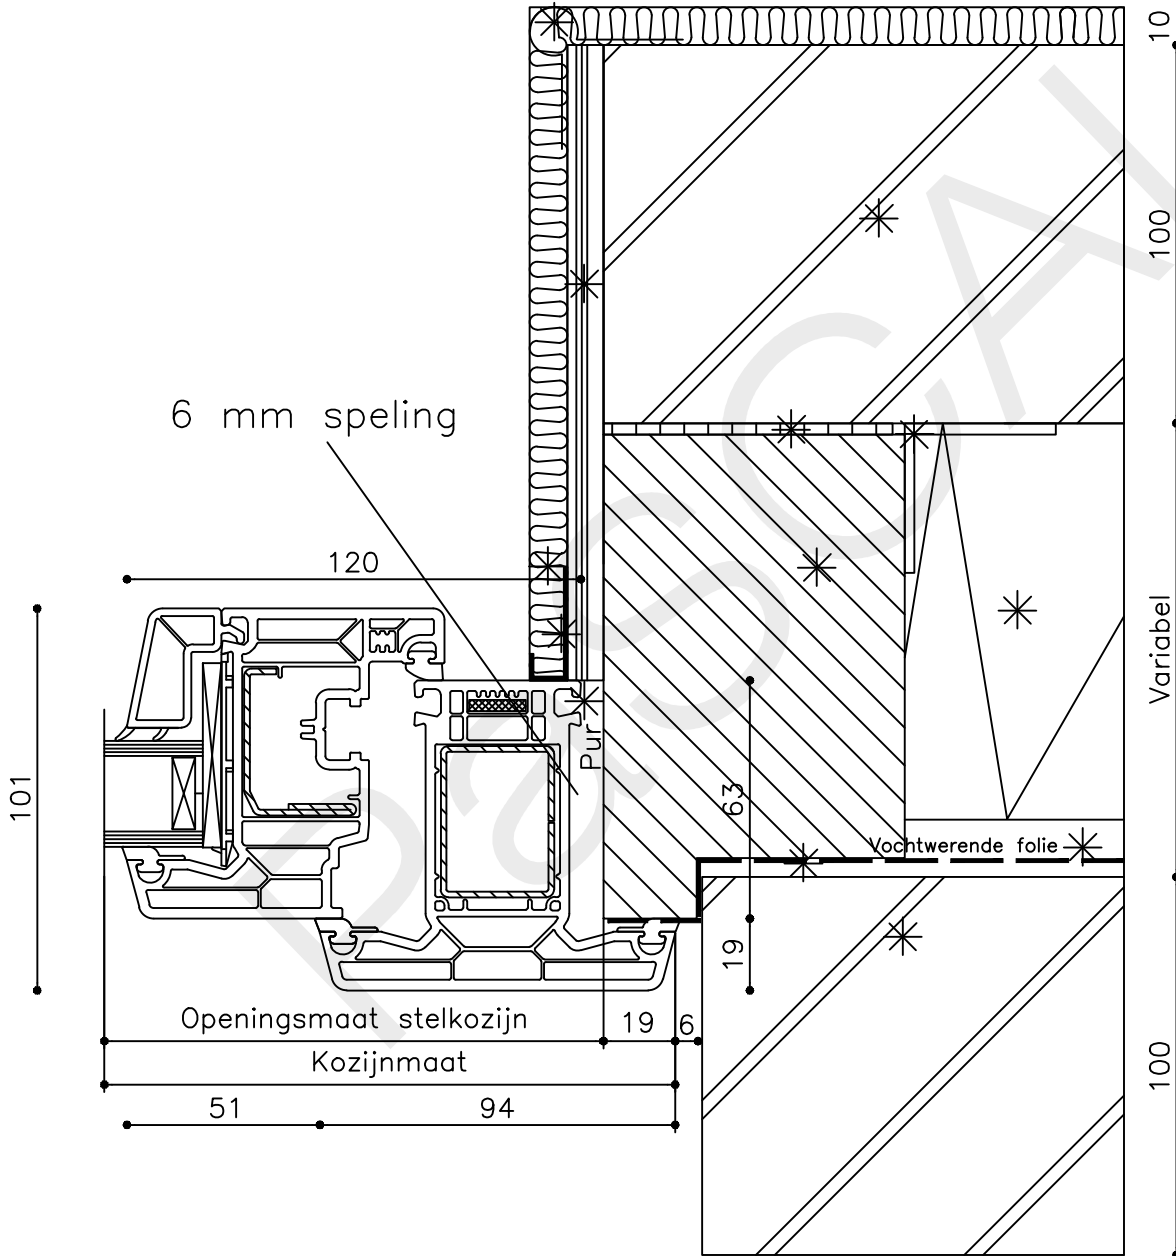

* = EXCL PASCAL RAMEN EN DEUREN

Peil= bovenkant afgewerkte vloer

Betreft : PaSCAL Life NL82

Getekend : LvD

Onderwerp : Draai val stomp raam

Datum : 17-03-2023

Onderdeel : Rechterzijdetail

Schaal : 1:2

Vuurijzer 9
5753 SV Deurne
Tel: 0493 31 77 81

KDVSR 4