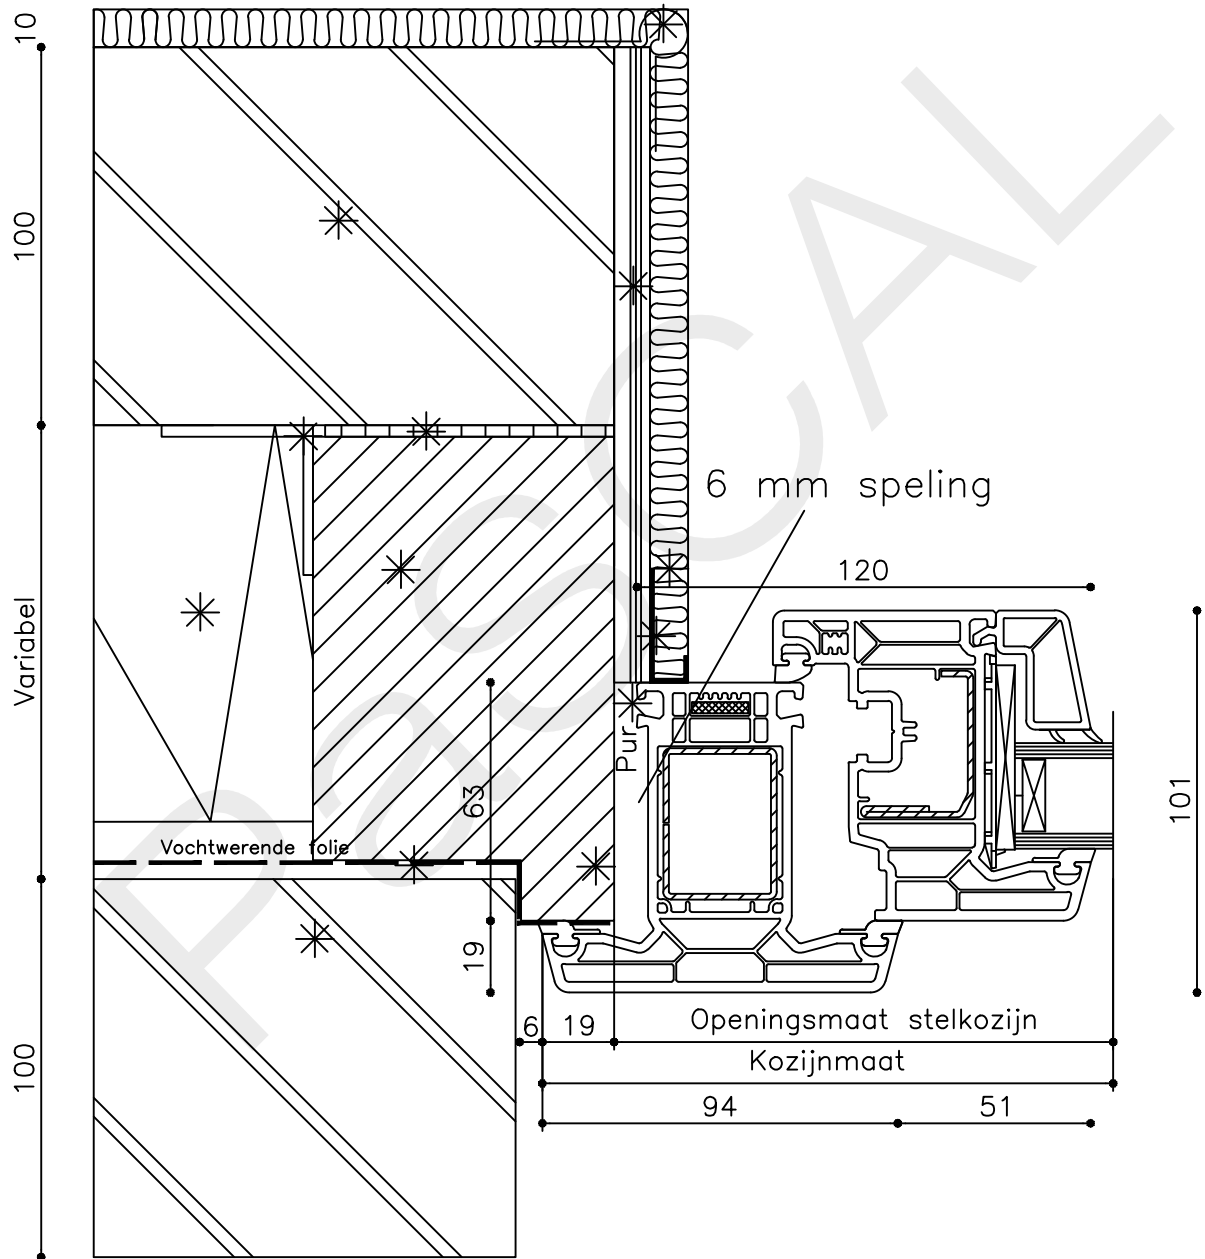

Datum : 17-03-2023

Onderdeel : Onderdetail

Schaal : 1:2

Vuurijzer 9

5753 SV Deurne

Tel: 0493 31 77 81

KDVSR 2

\* = EXCL PASCAL RAMEN EN DEUREN