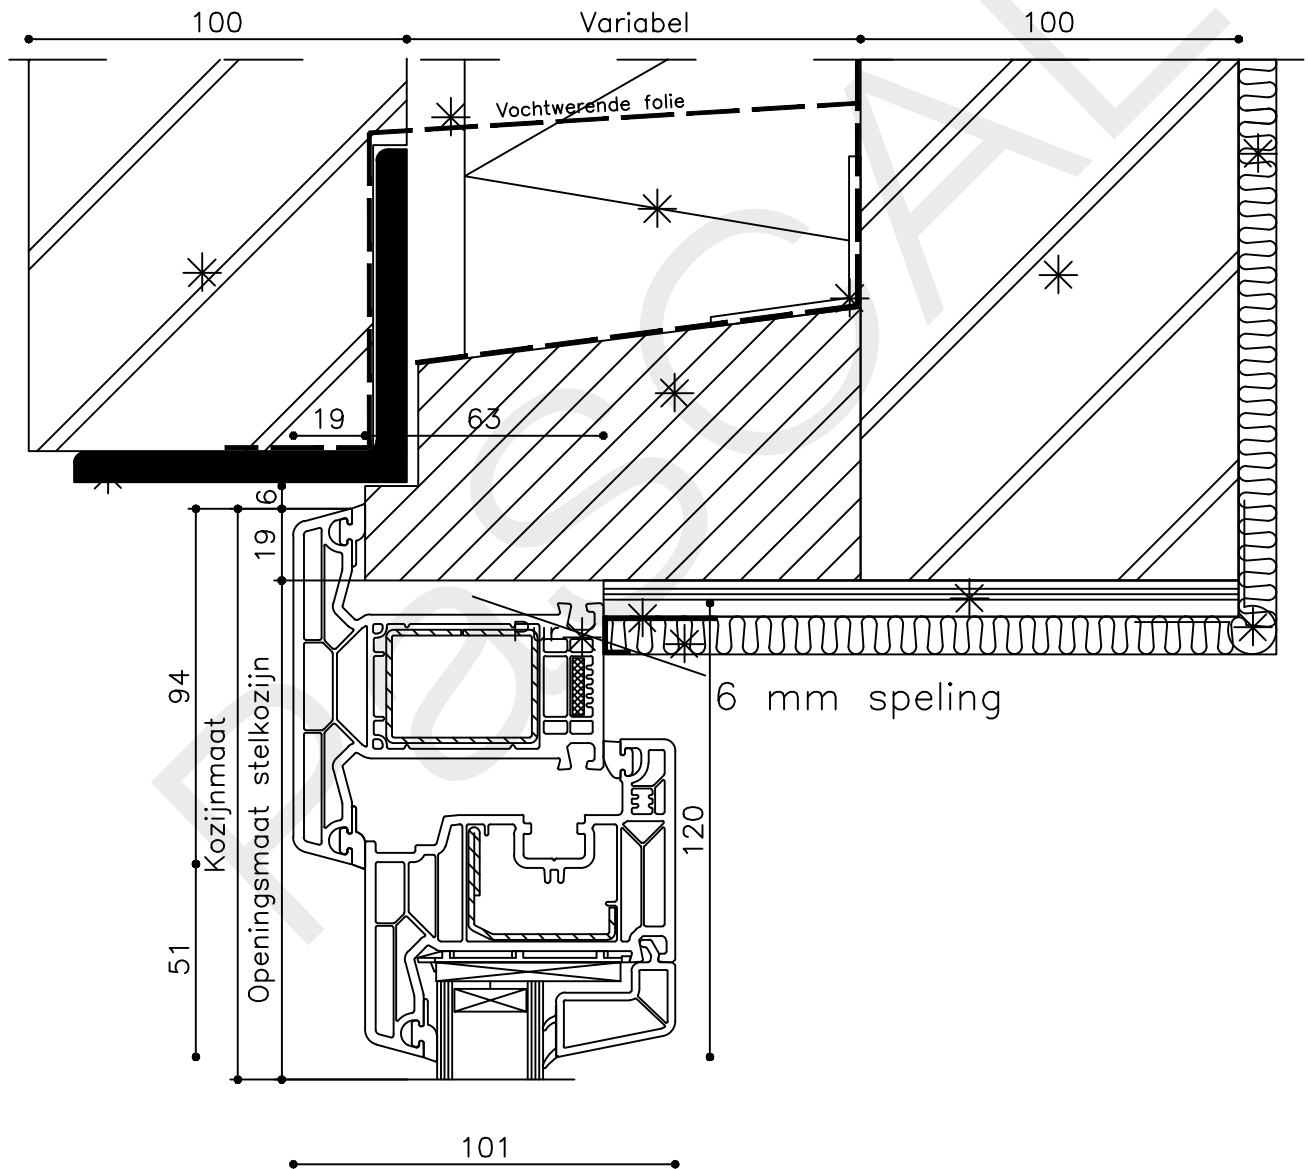

* = EXCL PASCAL RAMEN EN DEUREN

Peil= bovenkant afgewerkte vloer

Betreft : PaSCAL Life NL82

Getekend : LvD

Onderwerp : Draai val stomp raam

Datum : 17-03-2023

Onderdeel : Bovendetail

Schaal : 1:2

Vuurijzer 9
5753 SV Deurne
Tel: 0493 31 77 81

KDVSR 1