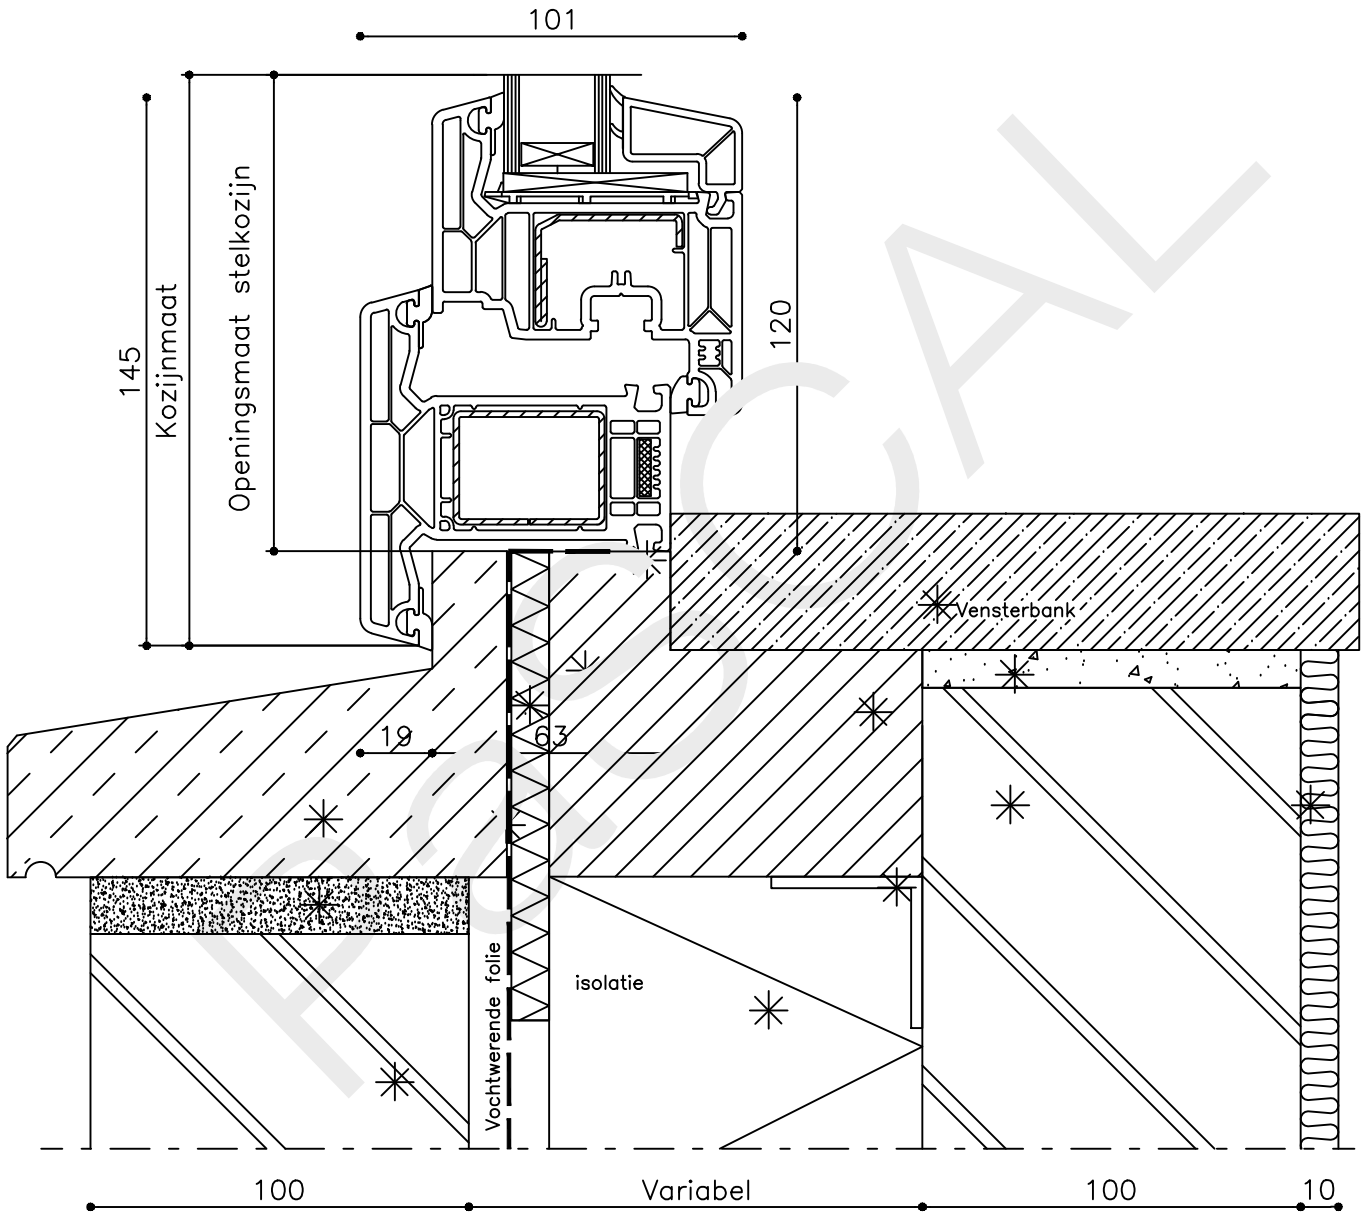

Betreft : PaSCAL Life NL82

Getekend : LvD

Onderwerp : Draai val raam

Datum : 17-03-2023

Onderdeel : Bovendetail

Schaal : 1:2

Vuurijzer 9
5753 SV Deurne
Tel: 0493 31 77 81

KDVR 1