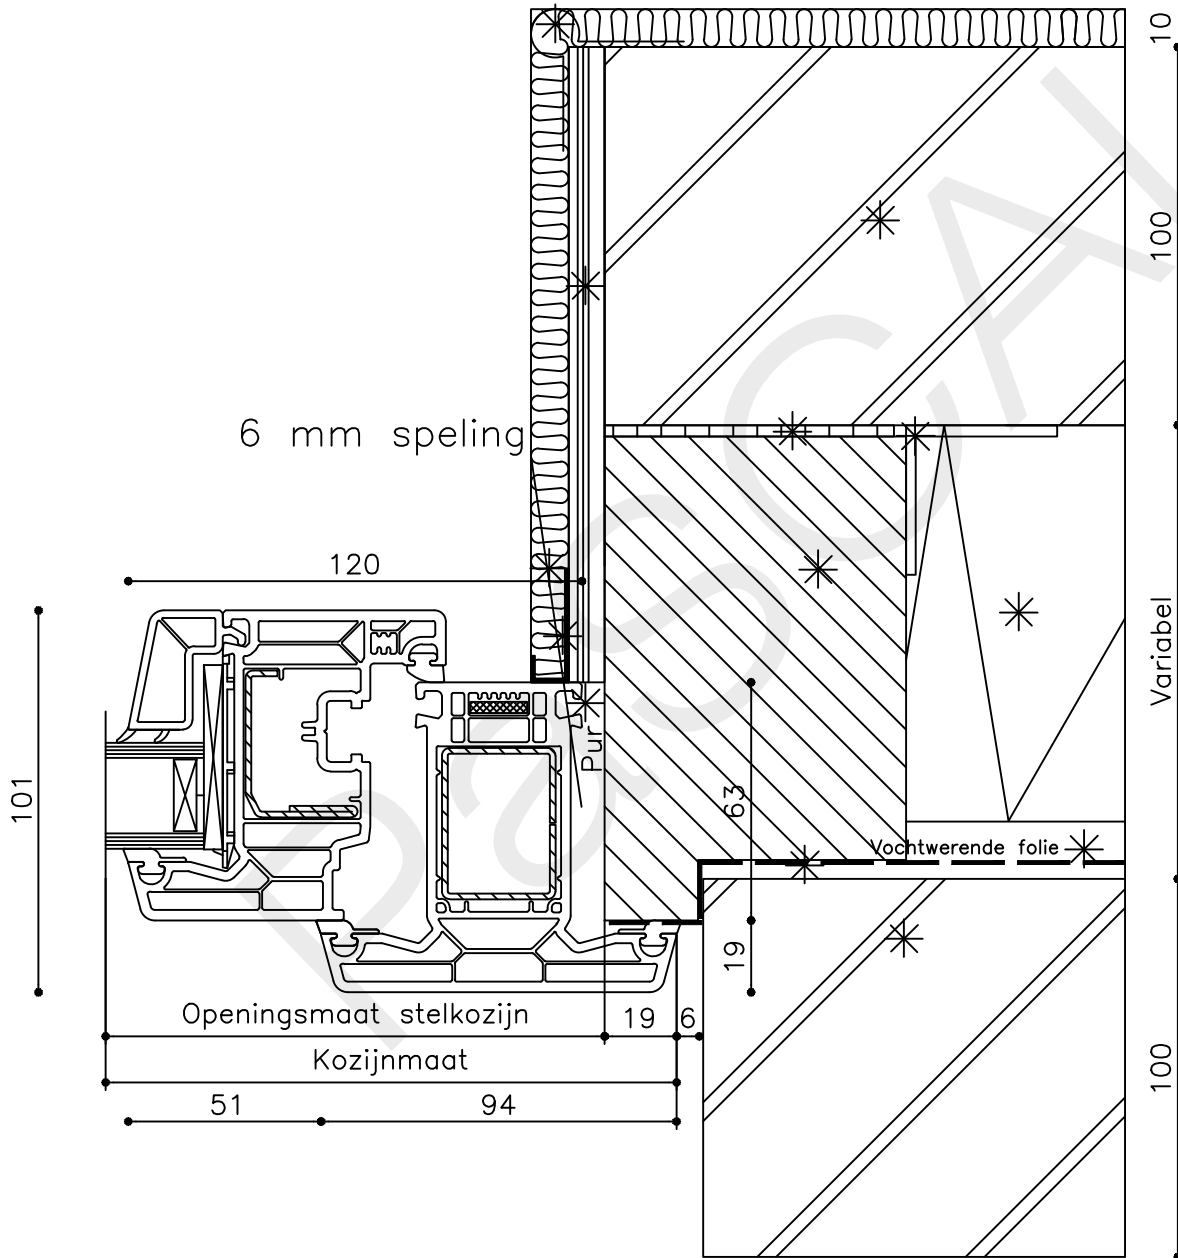

Onderdeel : Linkerzijdetail

Schaal : 1:2

Vuurijzer 9
5753 SV Deurne
Tel: 0493 31 77 81

KDVR 3

* = EXCL PASCAL RAMEN EN DEUREN

Peil= bovenkant afgewerkte vloer

Betreft : PaSCAL Life NL82

Getekend : LvD