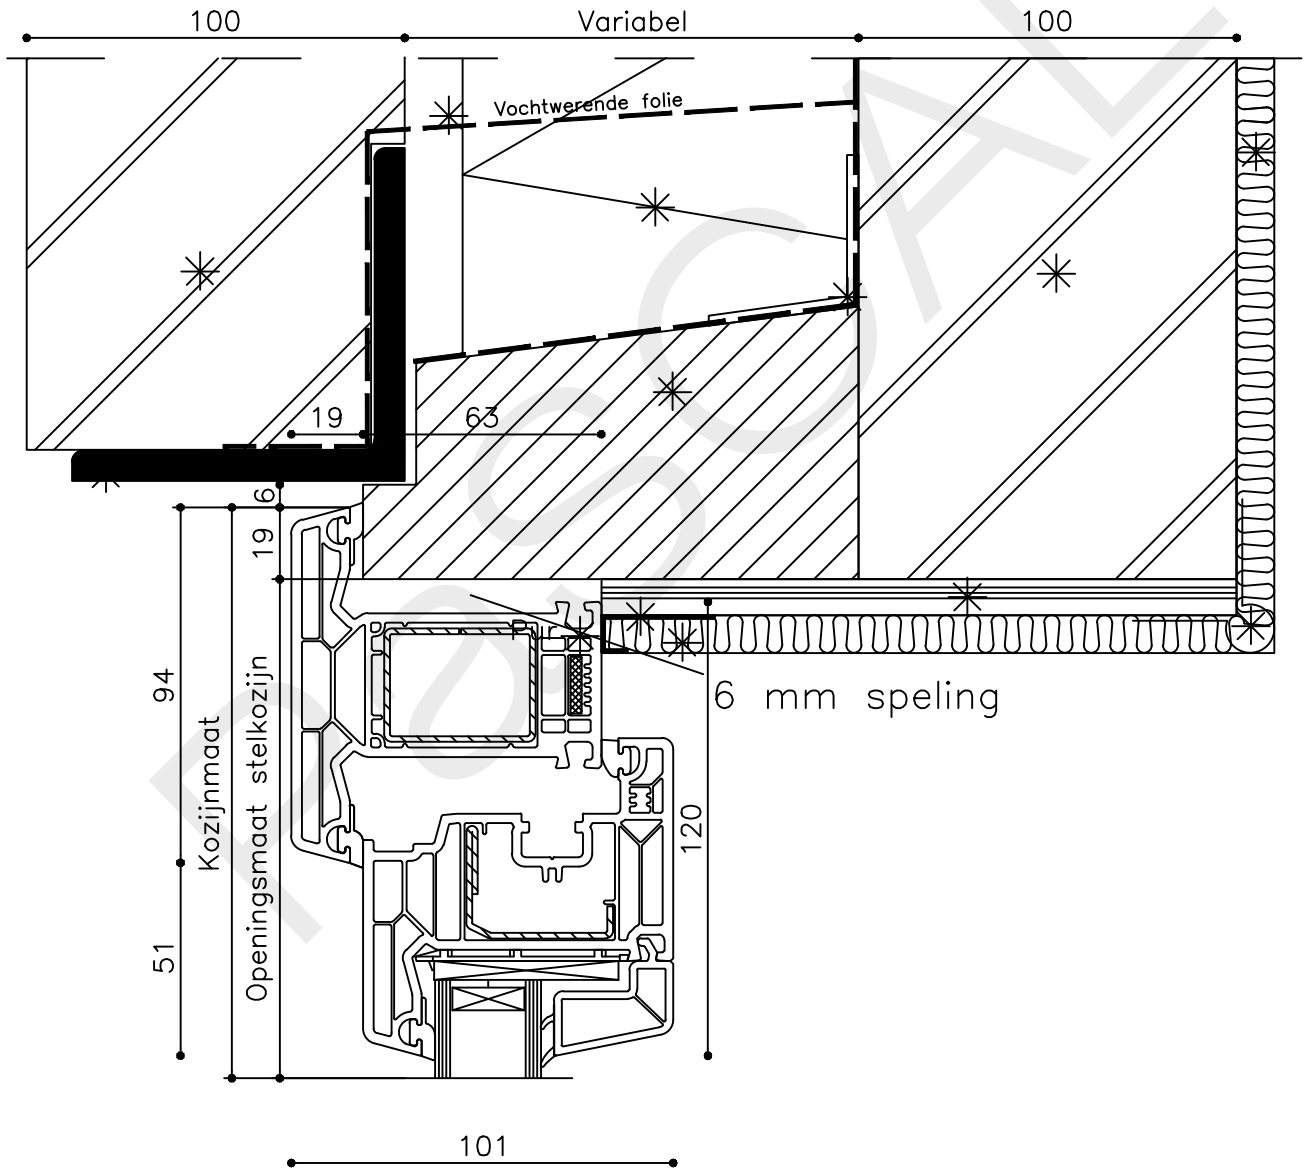

Onderdeel : Profielen	Schaal : 1:2
-----------------------	--------------

	Vuurijzer 9 5753 SV Deurne Tel: 0493 31 77 81	KDVR 0
--	---	--------

* = EXCL PASCAL RAMEN EN DEUREN

Peil= bovenkant afgewerkte vloer