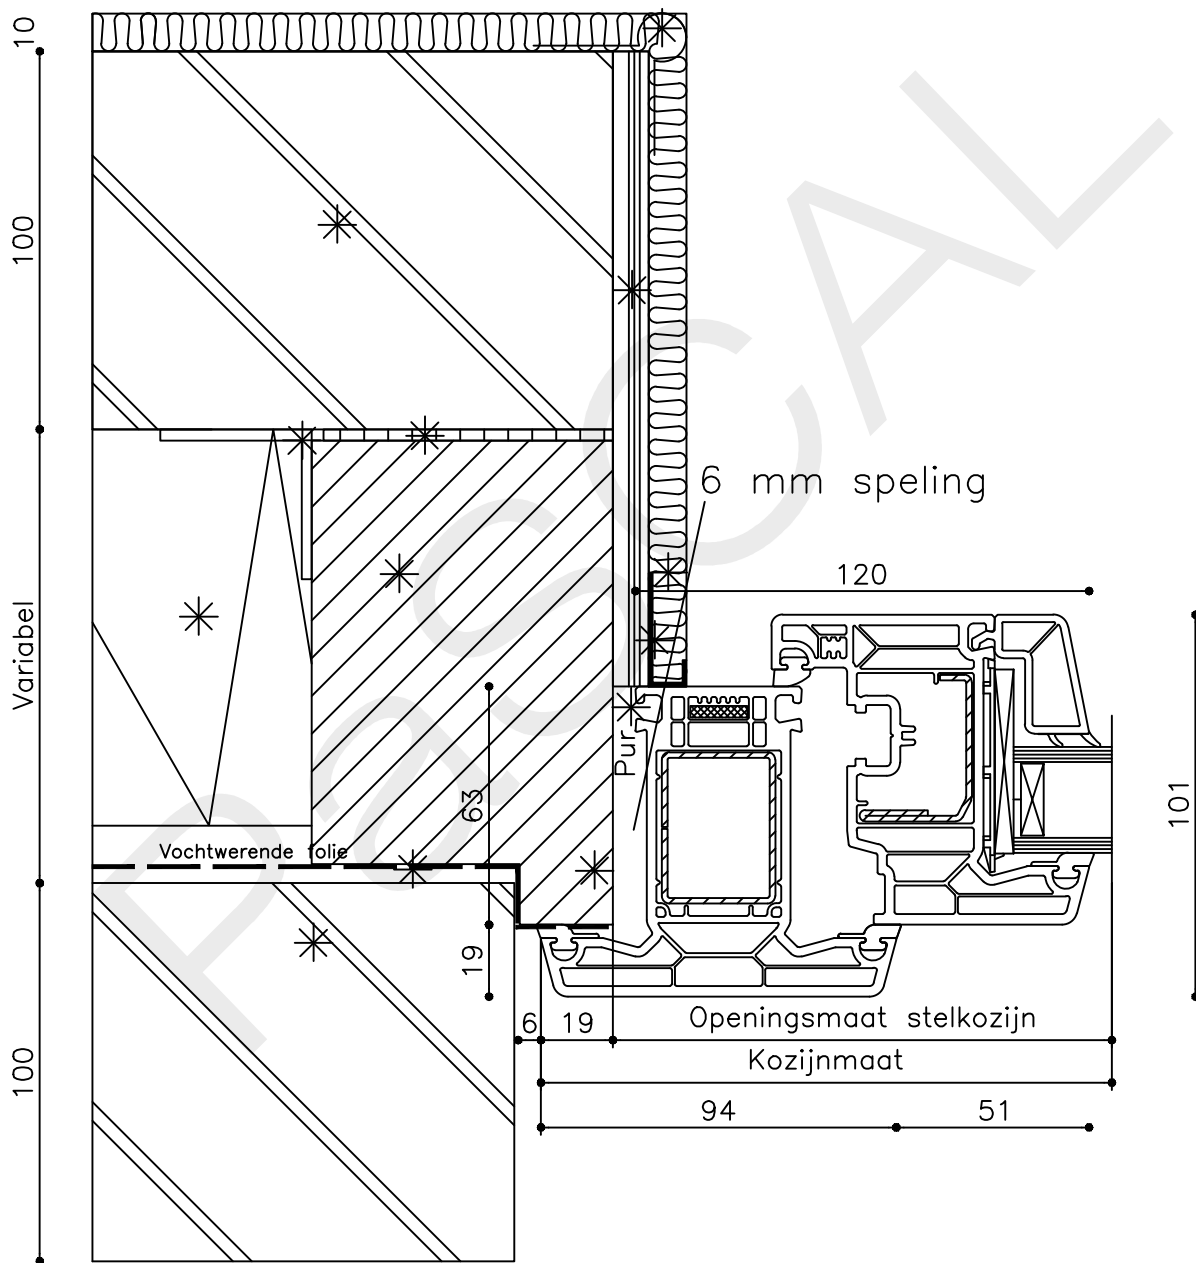

* = EXCL PASCAL RAMEN EN DEUREN

Peil= bovenkant afgewerkte vloer

Betreft : PaSCAL Life NL82

Getekend : LvD

Onderwerp : Draai val raam

Datum : 17-03-2023

Onderdeel : Linkerzijdetail

Schaal : 1:2

Vuurijzer 9
5753 SV Deurne
Tel: 0493 31 77 81

KDVR 3