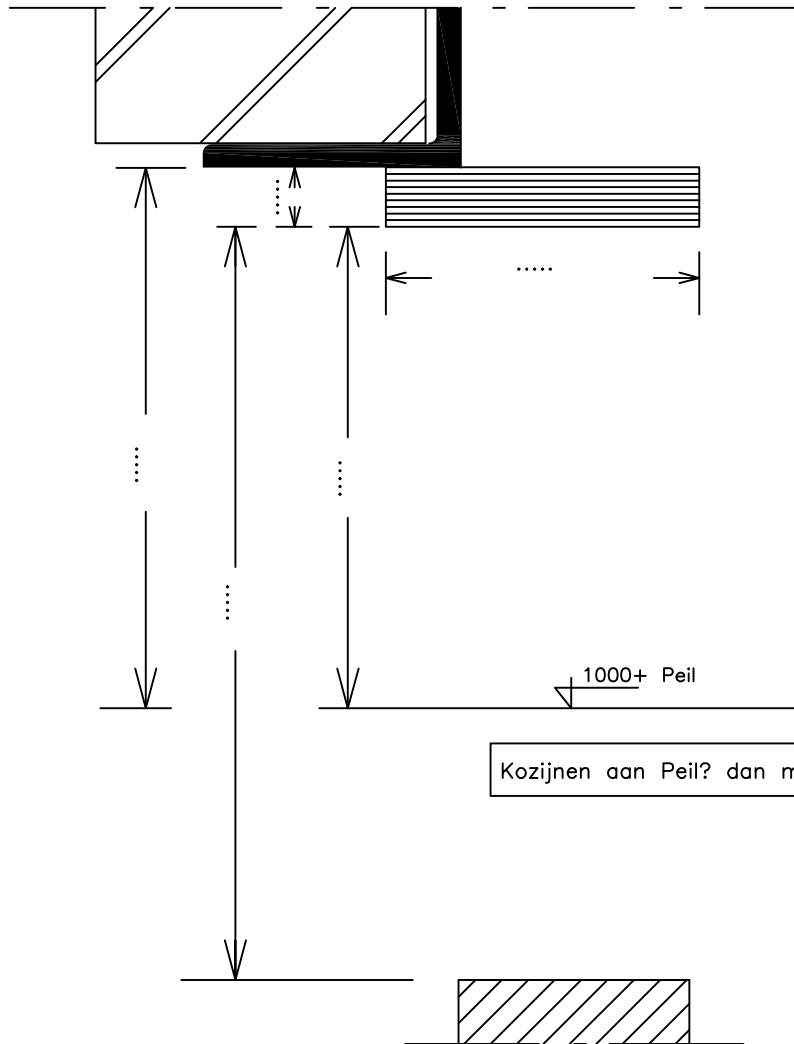

Kozijschets:

Aandachtspunten zijn o.a.:

Ja Nee

- Deelmaten van kozijn ☐ Ja ☐ Nee
- Draairichting gecontroleerd ☐ Ja ☐ Nee
- 1 mtr. +Peil op stelkozijn ☐ Ja ☐ Nee
- Aanvoer materiaal bereikbaar ☐ Ja ☐ Nee
- Kraan type:..... ☐ Ja ☐ Nee
- Anders nl.:..... ☐ Ja ☐ Nee

Opmerkingen / afspraken met klant:

1) .....
2) .....
3) .....
4) .....
5) .....
6) .....