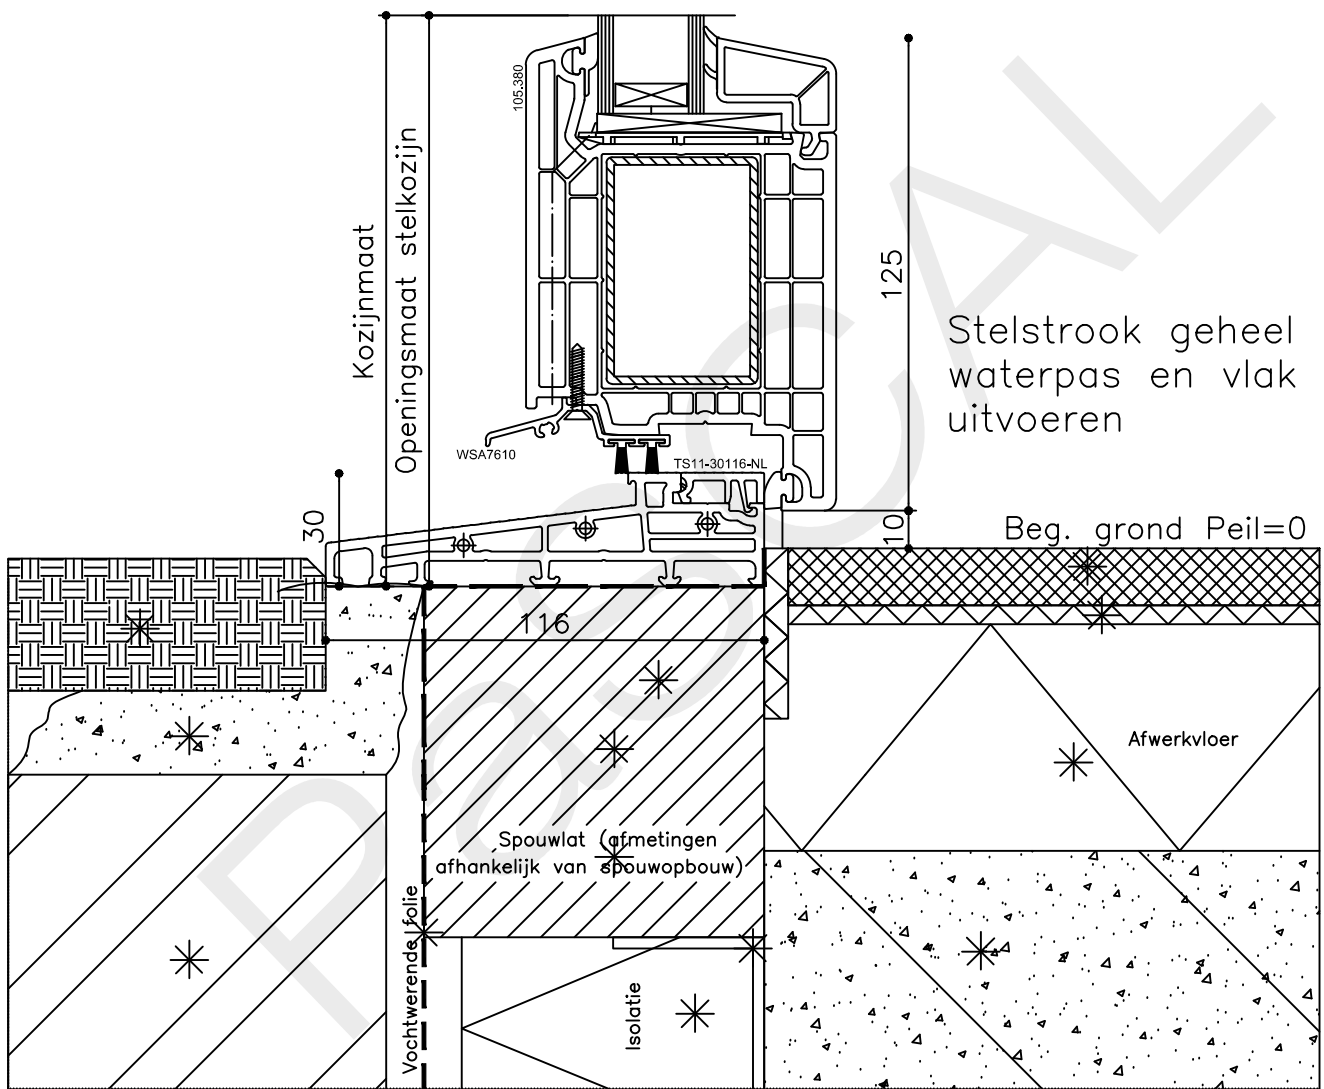

Datum : 17-04-2021

Onderdeel : Bovendetail bi

Schaal : 1:2

Vuurijzer 9
5753 SV Deurne
Tel: 0493 31 77 81

KDDBbi 1

12

82

Stelstrook geheel waterpas en vlak uitvoeren