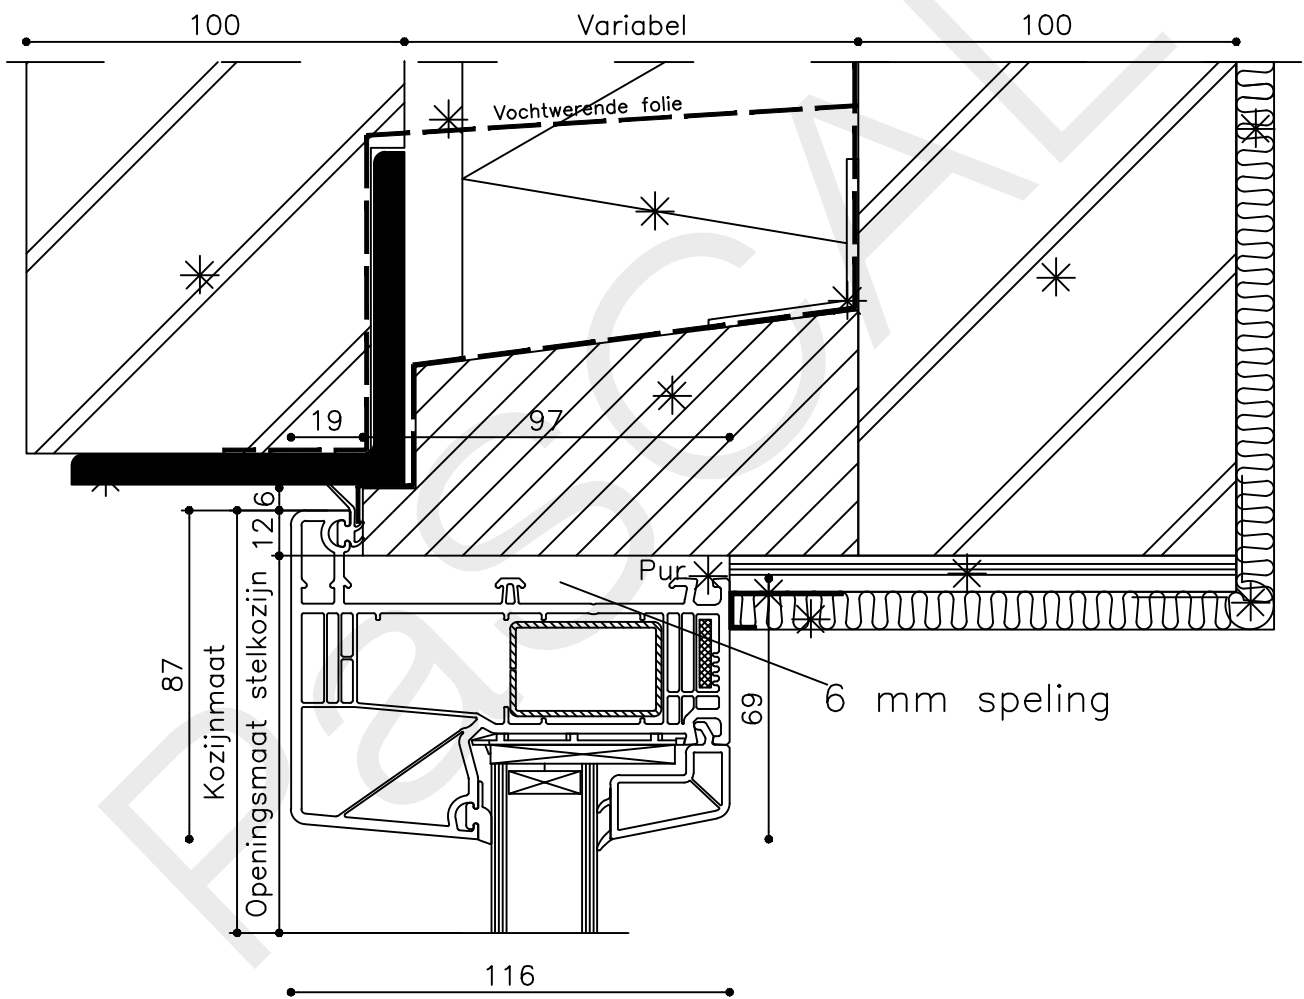

* = EXCL PASCAL RAMEN EN DEUREN

Peil= bovenkant afgewerkte vloer

Betreft : PaSCAL Royal NL116

Onderwerp : Dubbele deur bovenlicht

Onderdeel : Profielen bi

Vuurijzer 9
5753 SV Deurne
Tel: 0493 31 77 81

Getekend : LvD

Datum : 17-04-2021

Schaal : 1:2

KDDBbi 0

* = EXCL PASCAL RAMEN EN DEUREN

Peil= bovenkant afgewerkte vloer

Betreft : PaSCAL Royal NL116

Getekend : LvD

Onderwerp : Dubbele deur bovenlicht