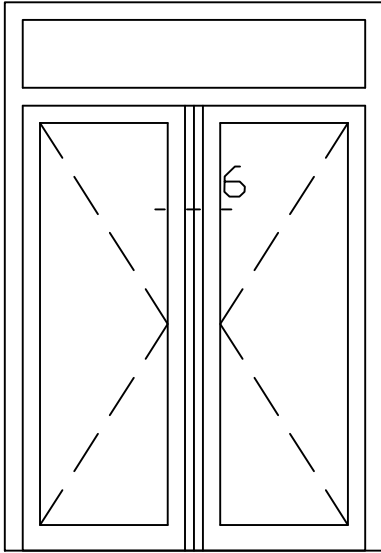

* = EXCL PASCAL RAMEN EN DEUREN

Peil= bovenkant afgewerkte vloer

Betreft : PaSCAL Royal NL116

Getekend : LvD

Onderwerp : Dubbele deur bovenlicht

Datum : 17-04-2021

Onderdeel : Tussenstijl bi

Schaal : 1:2

Vuurijzer 9
5753 SV Deurne
Tel: 0493 31 77 81

KDDBbi 6