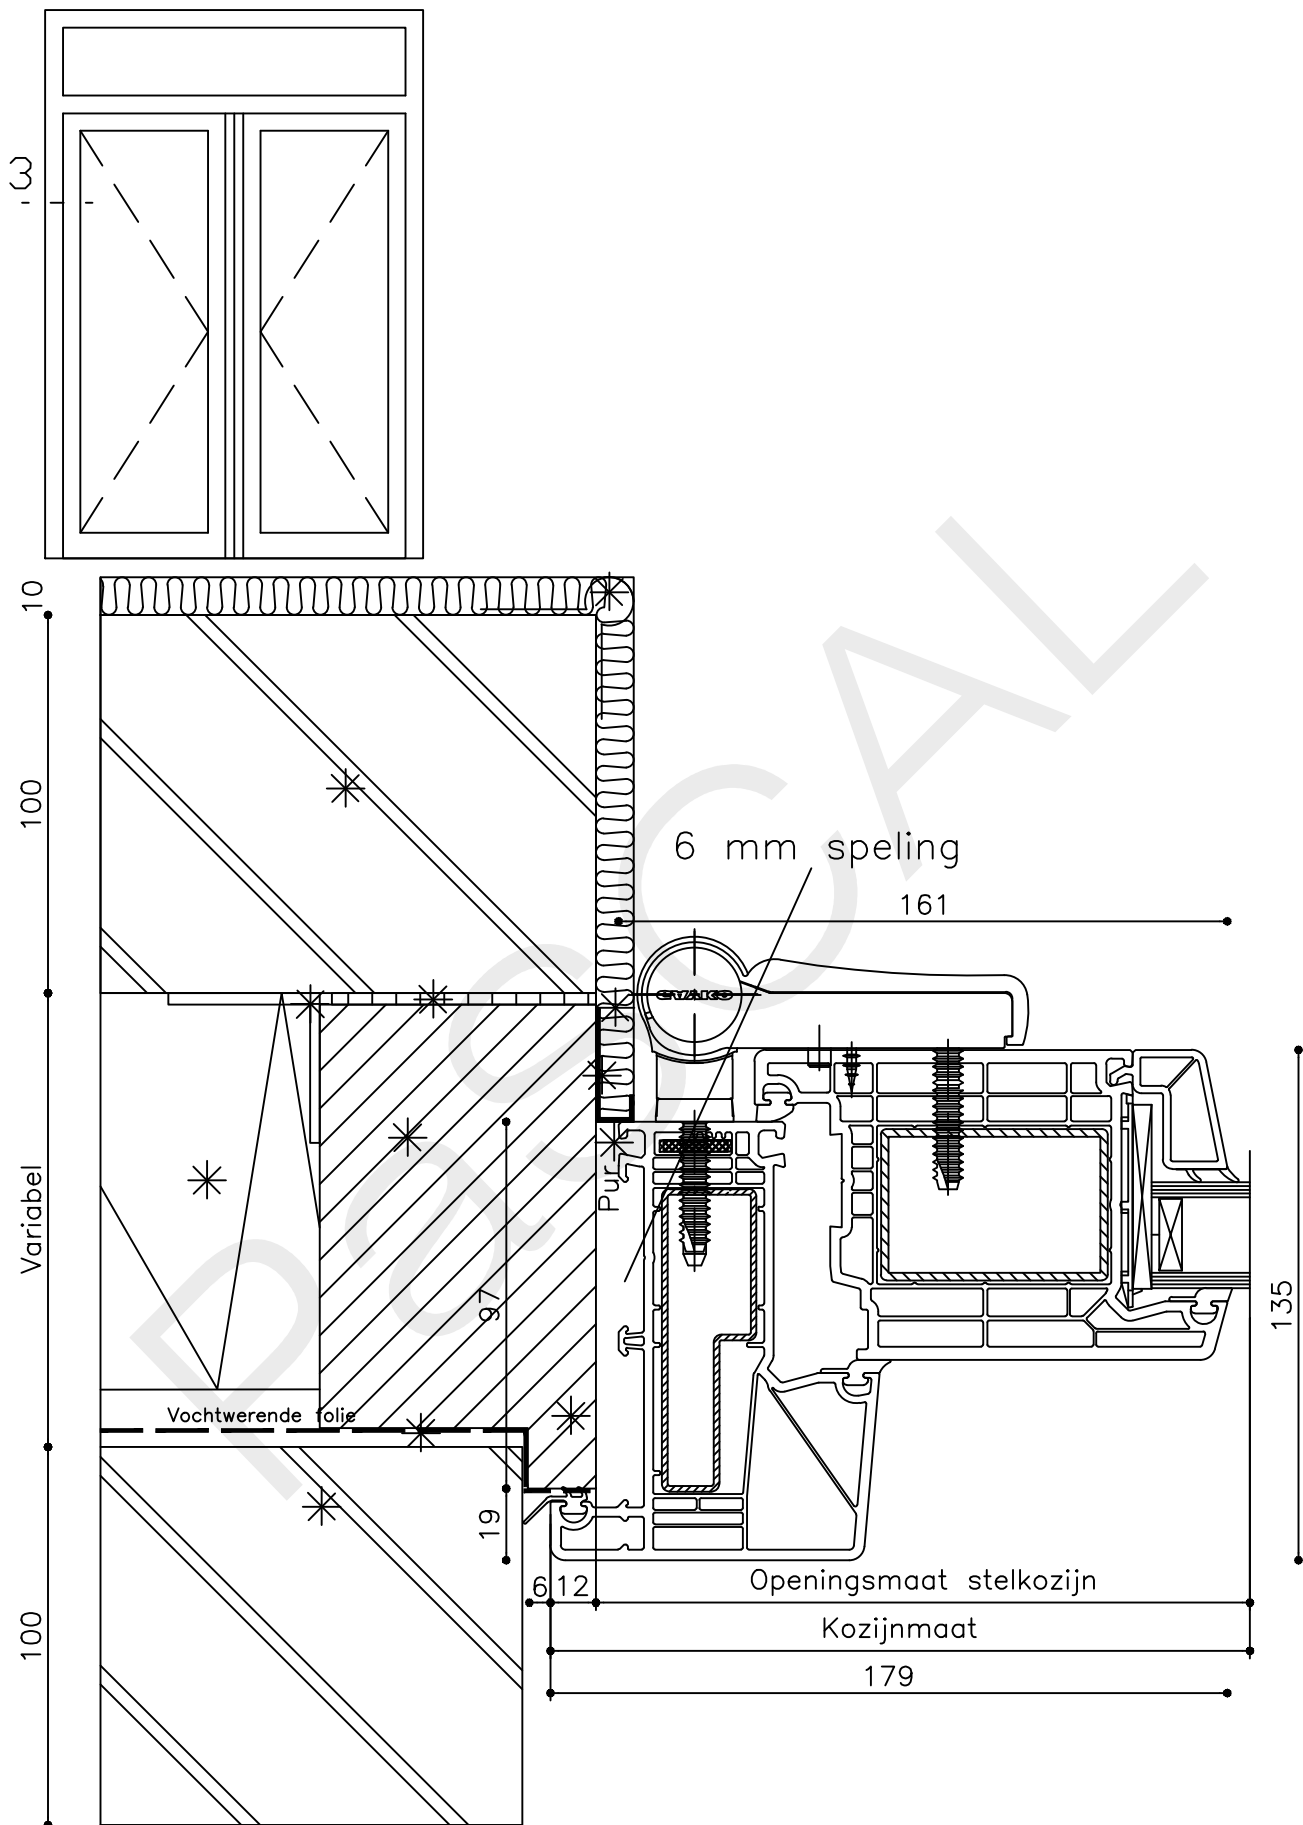

* = EXCL PASCAL RAMEN EN DEUREN

Peil= bovenkant afgewerkte vloer

Betreft : PaSCAL Royal NL116

Onderwerp :Dubbele deur bovenlicht

Onderdeel : Linkerzijdetail bi

Vuurijzer 9
5753 SV Deurne
Tel: 0493 31 77 81

Getekend : LvD

Datum : 17-04-2021

Schaal : 1:2

KDDDBbi 3