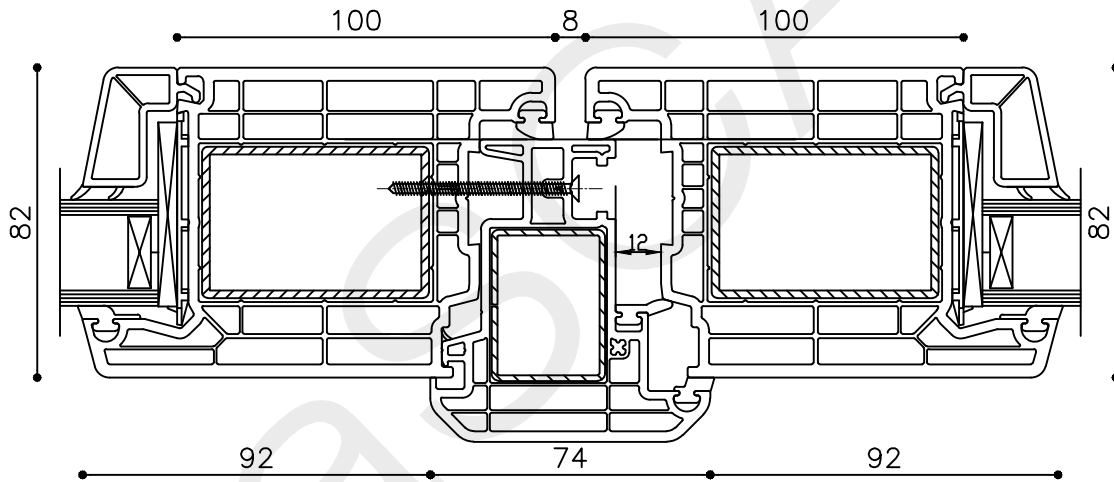

* = EXCL PASCAL RAMEN EN DEUREN

Peil= bovenkant afgewerkte vloer

Betreft : PaSCAL Royal NL116

Getekend : LvD

Onderwerp : Dubbele deur bovenlicht

Datum : 17-04-2021

Onderdeel : Tussenstijl bi

Schaal : 1:2

Vuurijzer 9
5753 SV Deurne
Tel: 0493 31 77 81

KDDBbi 6