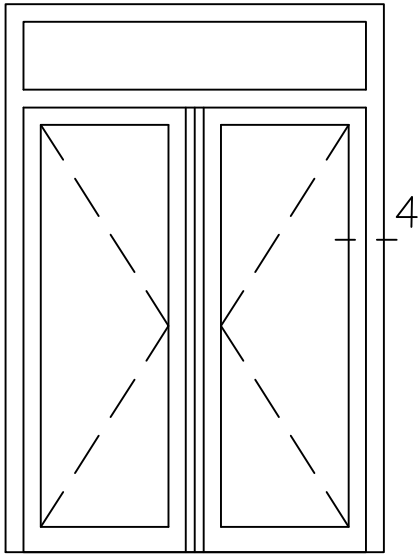

* = EXCL PASCAL RAMEN EN DEUREN

Peil= bovenkant afgewerkte vloer

Betreft : PaSCAL Royal NL116

Getekend : LvD

Onderwerp : Dubbele deur bovenlicht

Datum : 17-04-2021

Onderdeel : Rechterzijdetail bi

Schaal : 1:2

Vuurijzer 9
5753 SV Deurne
Tel: 0493 31 77 81

KDDBbi 4