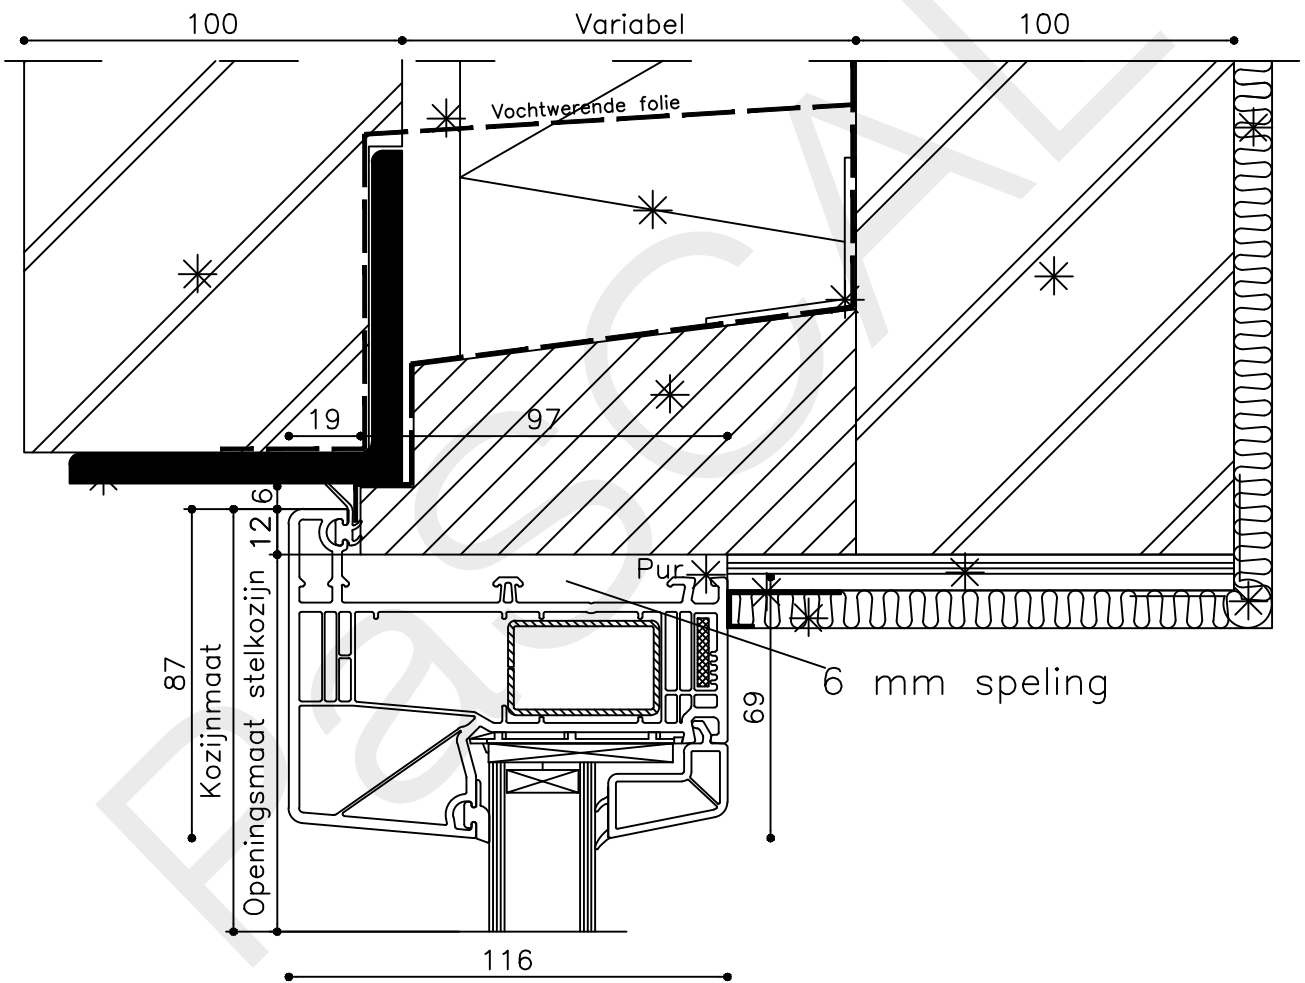

* = EXCL PASCAL RAMEN EN DEUREN

Peil= bovenkant afgewerkte vloer

Betreft : PaSCAL Royal NL116

Getekend : LvD

Onderwerp : Deur bovenlicht bu

Datum : 17-4-2021

Onderdeel : Bovendetail

Schaal : 1:2

Vuurijzer 9
5753 SV Deurne
Tel: 0493 31 77 81

KDBbu 1