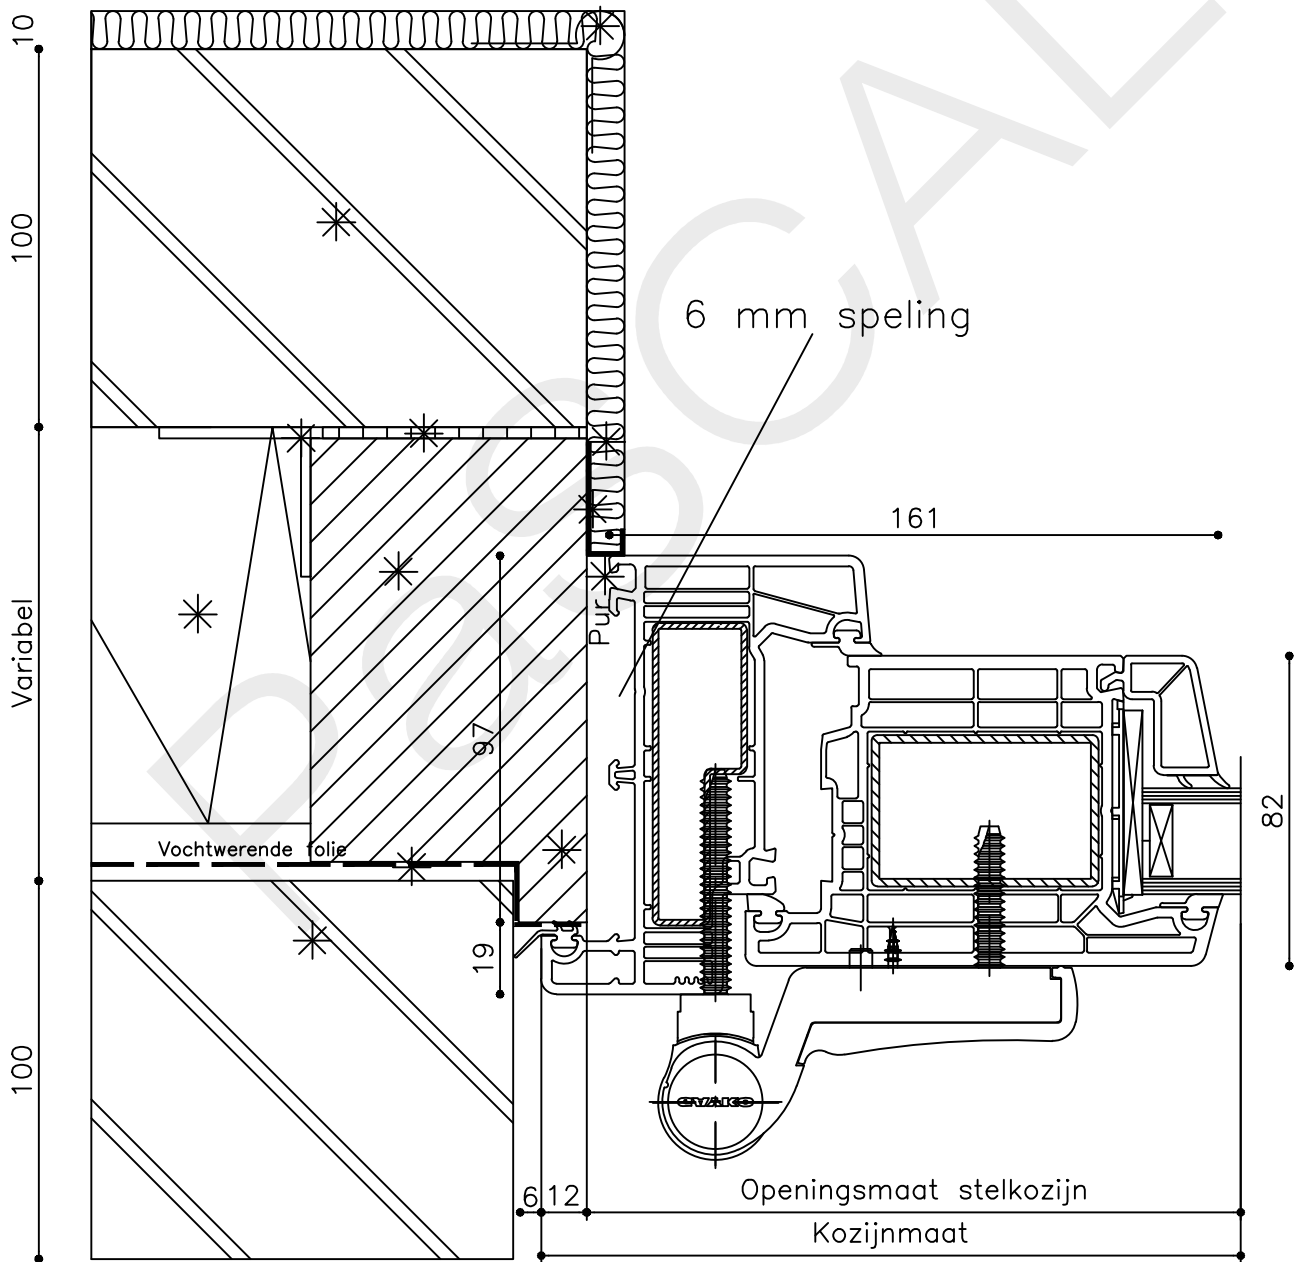

Onderwerp : Deur bovenlicht bu

Datum : 17-4-2021

Onderdeel : Onderdetail

Schaal : 1:2

Vuurijzer 9
5753 SV Deurne
Tel: 0493 31 77 81

KDBbu 2

* = EXCL PASCAL RAMEN EN DEUREN

Peil= bovenkant afgewerkte vloer