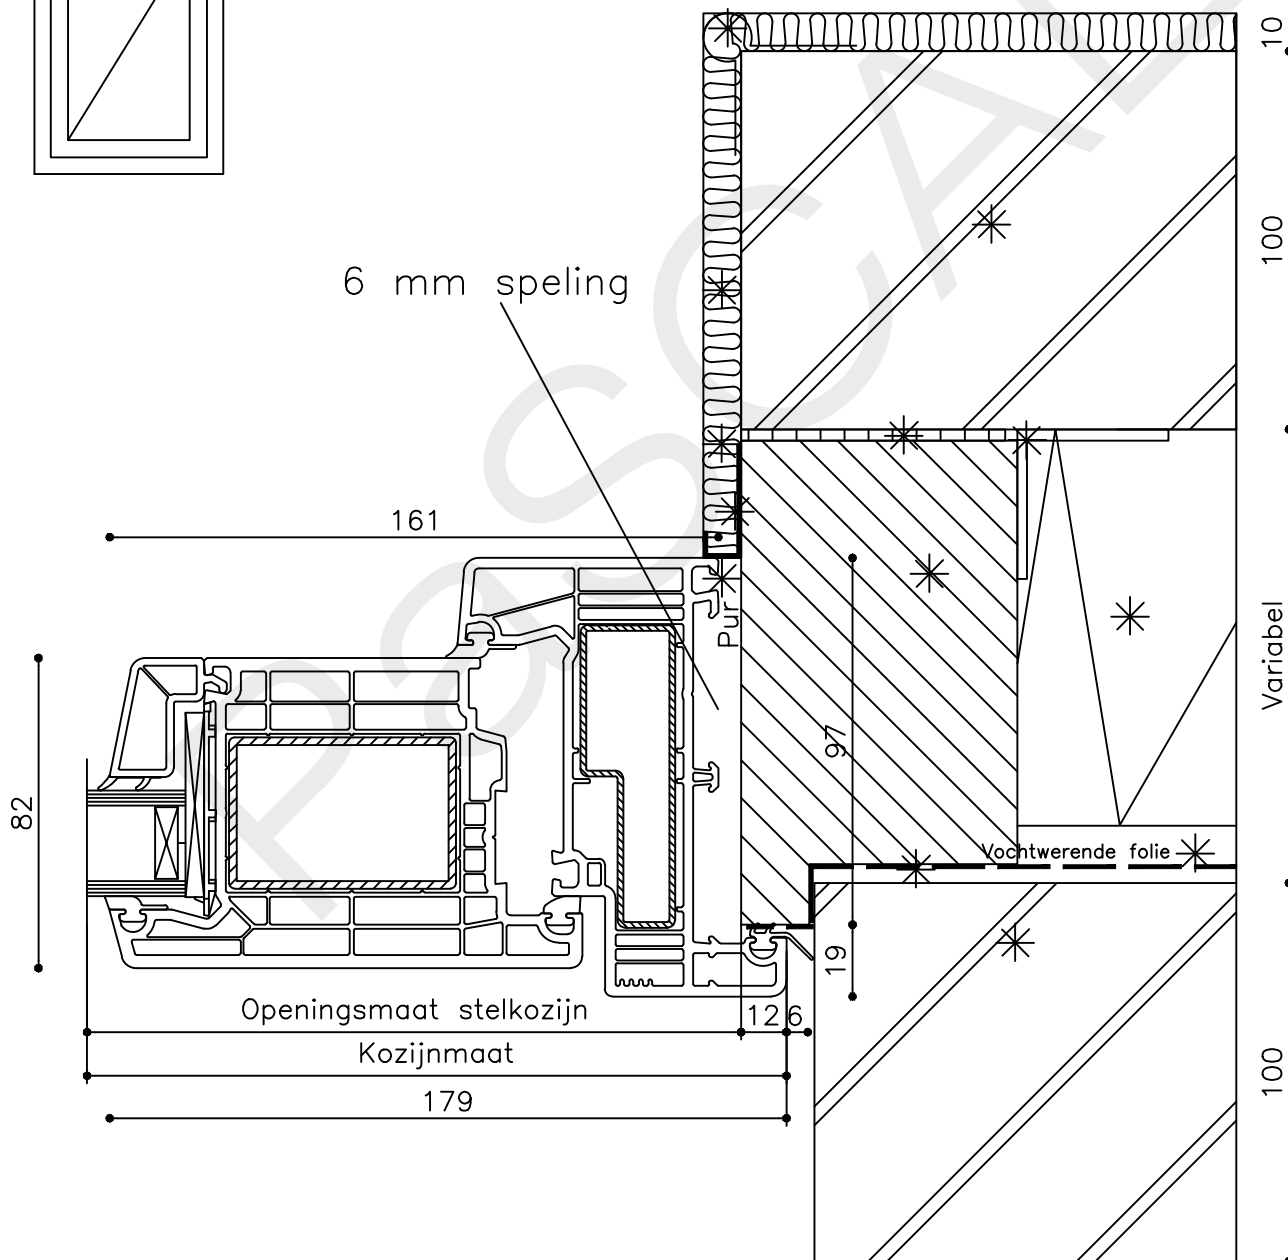

* = EXCL PASCAL RAMEN EN DEUREN

Peil= bovenkant afgewerkte vloer

Betreft : PaSCAL Royal NL116

Getekend : LvD

Onderwerp : Deur bovenlicht bu

Datum : 17-4-2021

Onderdeel : Rechterzijdetail

Schaal : 1:2

Vuurijzer 9
5753 SV Deurne
Tel: 0493 31 77 81

KDBbu 4