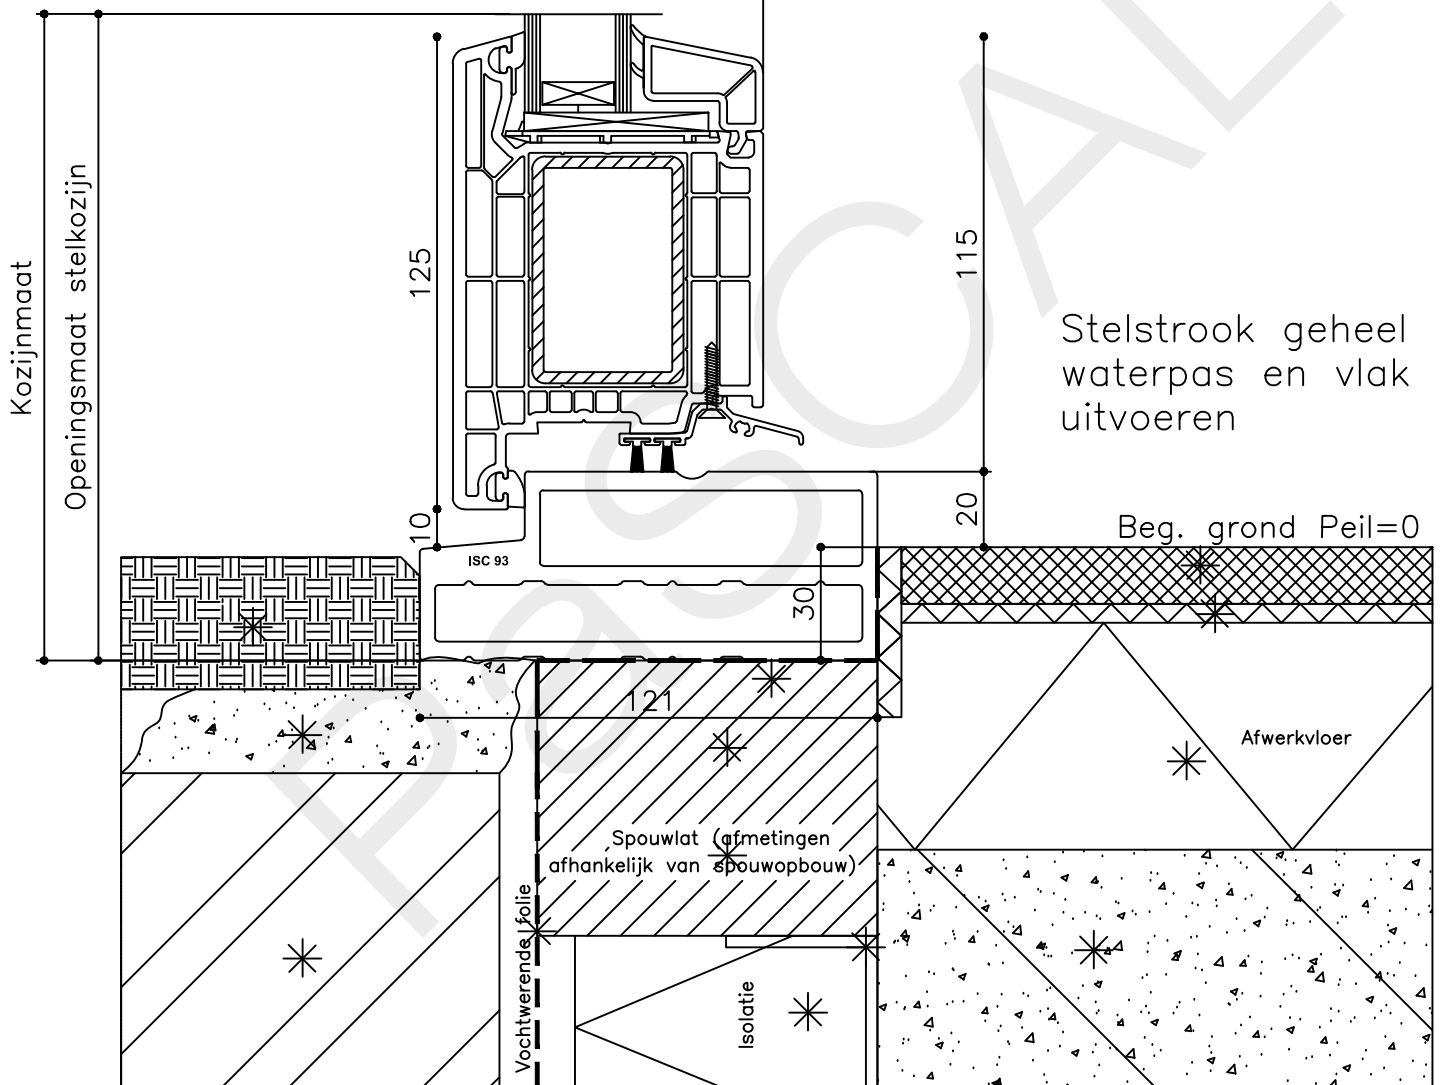

* = EXCL PASCAL RAMEN EN DEUREN

Peil= bovenkant afgewerkte vloer

Betreft : PaSCAL Royal NL116

Getekend : LvD

Onderwerp : Deur bovenlicht bu

Datum : 17-4-2021

Onderdeel : Profielen

Schaal : 1:2

Onderdeel : Bovendetail

Schaal : 1:2

Vuurijzer 9
5753 SV Deurne
Tel: 0493 31 77 81

KDBbu 1

* = EXCL PASCAL RAMEN EN DEUREN

Peil= bovenkant afgewerkte vloer

Betreft : PaSCAL Royal NL116

Getekend : LvD