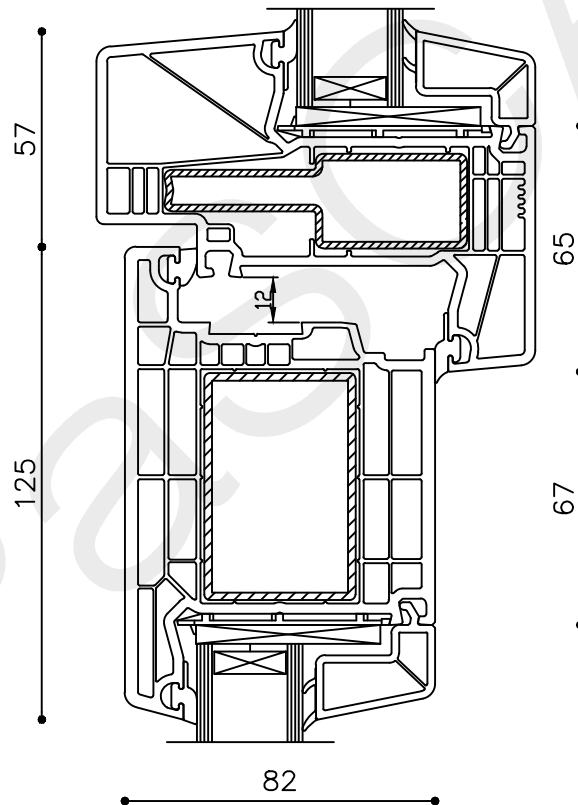

* = EXCL PASCAL RAMEN EN DEUREN

Peil= bovenkant afgewerkte vloer

Betreft : PaSCAL Royal NL116

Getekend : LvD

Onderwerp : Deur bovenlicht bu

Datum : 17-4-2021

Onderdeel : Tussenstijl

Schaal : 1:2

Vuurijzer 9
5753 SV Deurne
Tel: 0493 31 77 81

KDBbu 5