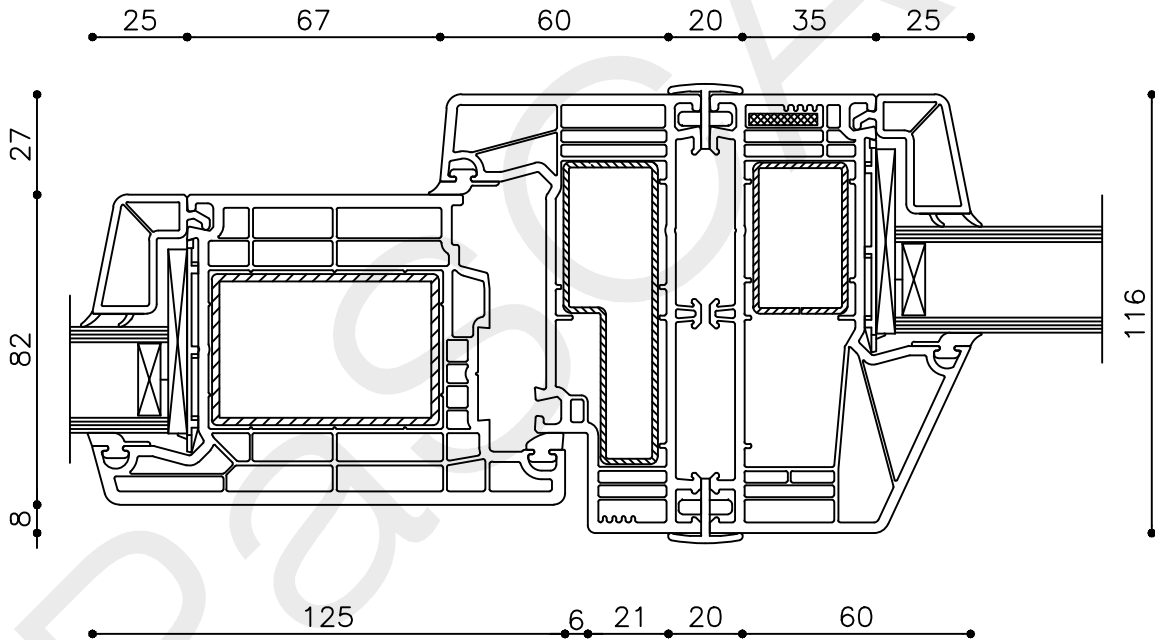

Datum : 17-4-2021

Onderdeel : Rechterzijdetail

Schaal : 1:2

Vuurijzer 9
5753 SV Deurne
Tel: 0493 31 77 81

KDZbu 6

* = EXCL PASCAL RAMEN EN DEUREN

Peil= bovenkant afgewerkte vloer

Betreft : PaSCAL Life NL116