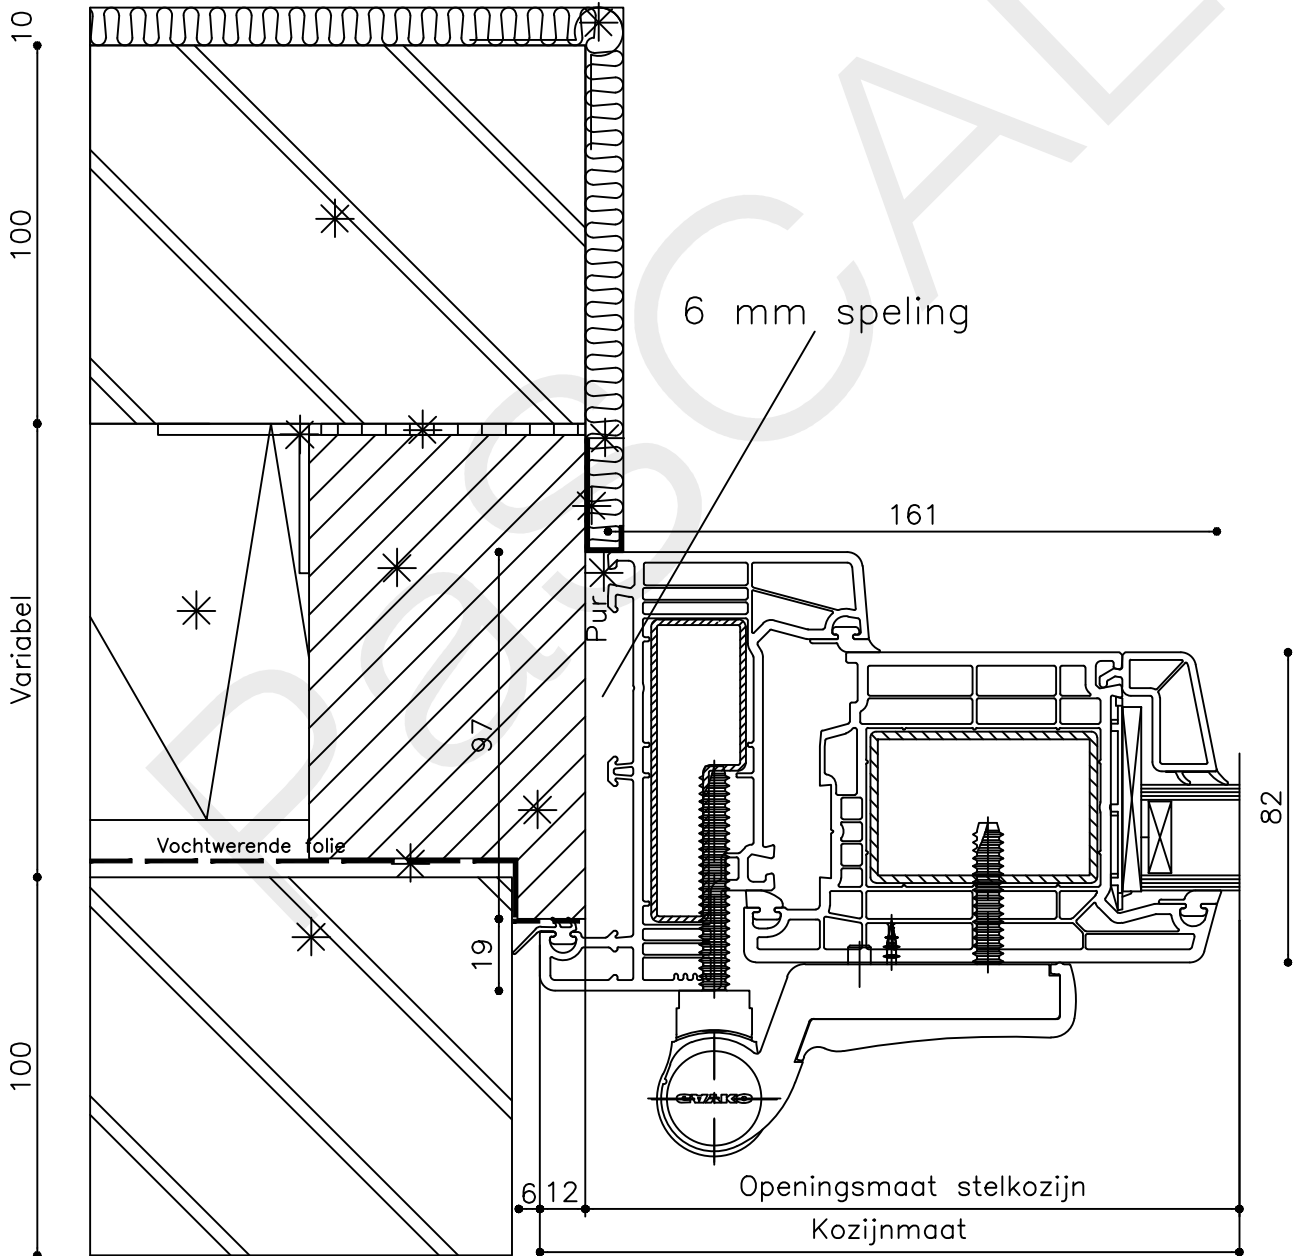

* = EXCL PASCAL RAMEN EN DEUREN

Peil= bovenkant afgewerkte vloer

Betreft : PaSCAL Life NL116

Onderwerp : Deur zijlicht bu

Onderdeel : Linkerzijdetail

Vuurijzer 9
5753 SV Deurne
Tel: 0493 31 77 81

Getekend : LvD

Datum : 17-4-2021

Schaal : 1:2