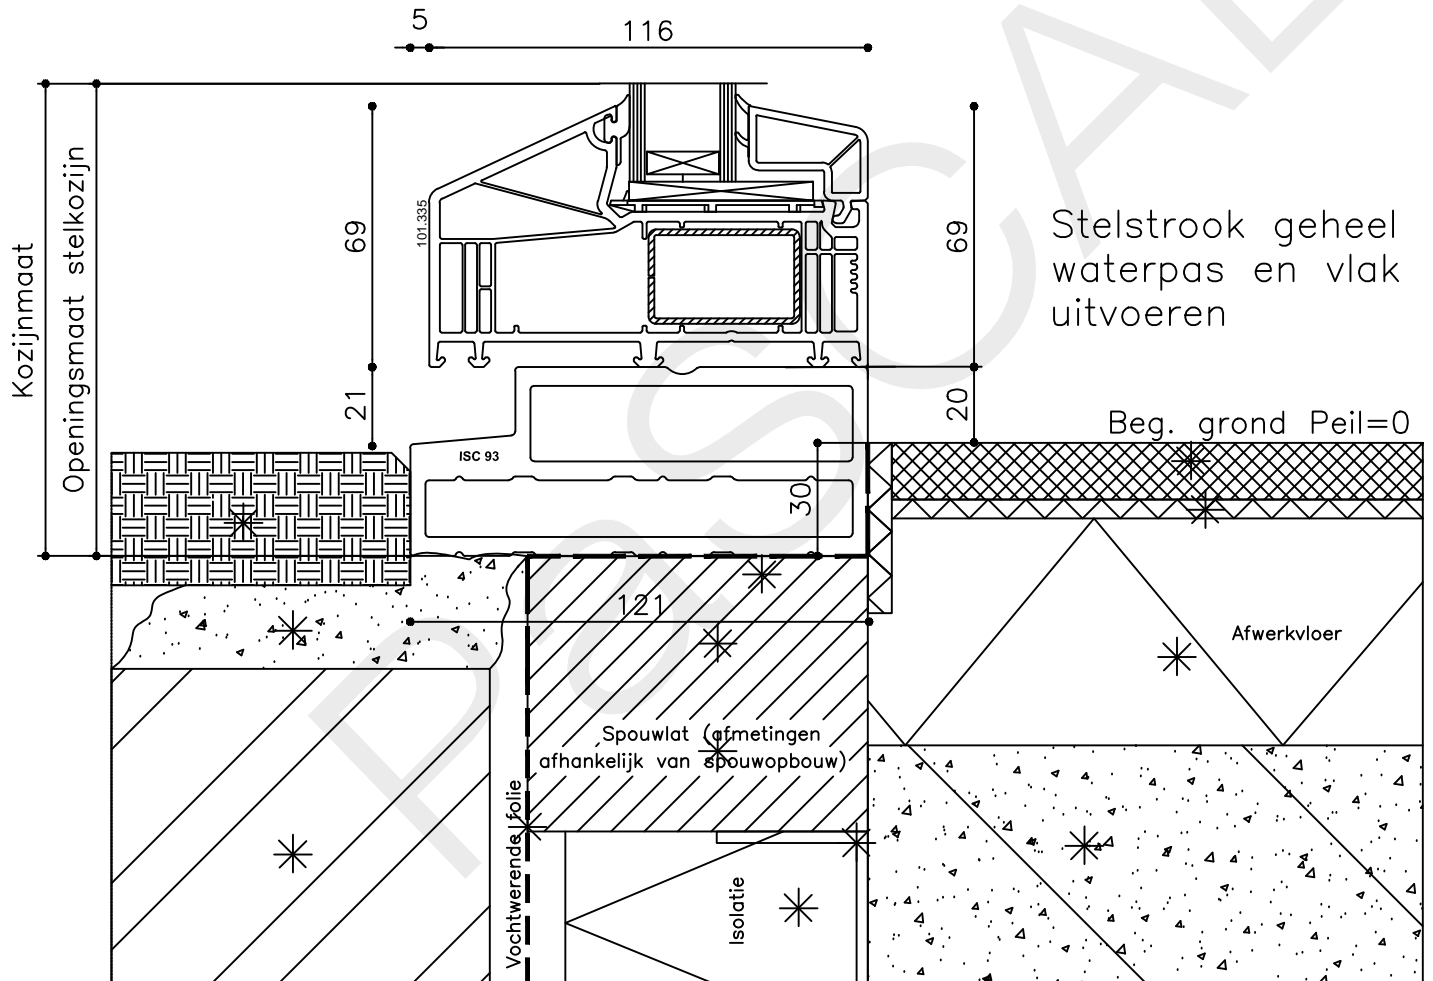

* = EXCL PASCAL RAMEN EN DEUREN

Peil= bovenkant afgewerkte vloer

Betreft : PaSCAL Life NL116	Getekend : LvD
Onderwerp : Deur zijlicht bu	Datum : 17-4-2021
Onderdeel : Onderdetail	Schaal : 1:2
Vuurijzer 9 5753 SV Deurne Tel: 0493 31 77 81	KDZbu 4