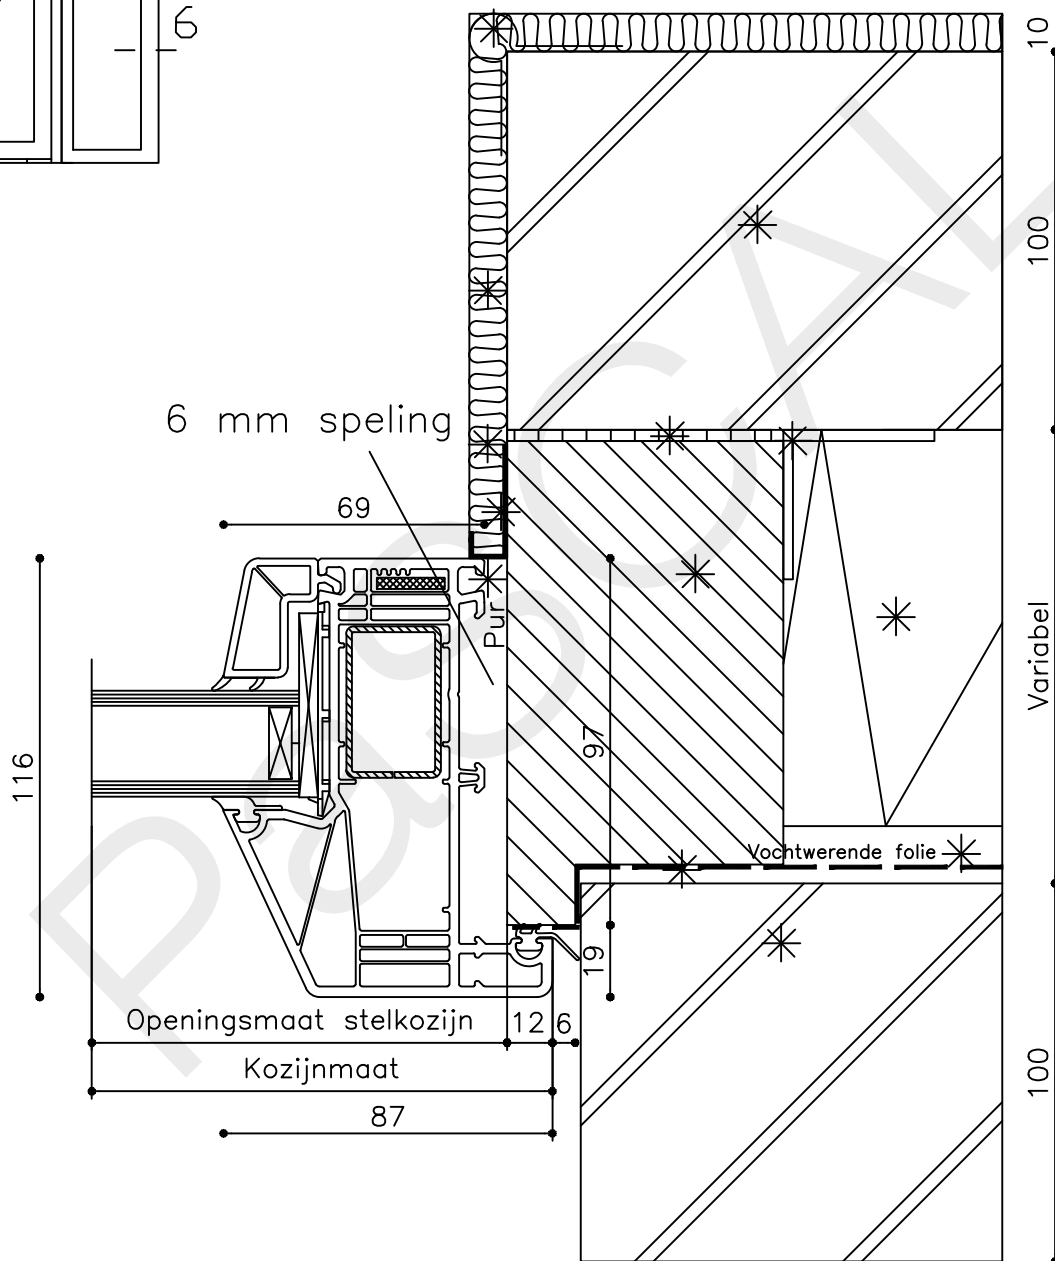

* = EXCL PASCAL RAMEN EN DEUREN

Peil= bovenkant afgewerkte vloer

Betreft : PaSCAL Life NL116

Getekend : LvD

Onderwerp : Deur zijlicht bu

Datum : 17-4-2021

Onderdeel : Rechterzijdetail

Schaal : 1:2

Vuurijzer 9
5753 SV Deurne
Tel: 0493 31 77 81

KDZbu 6