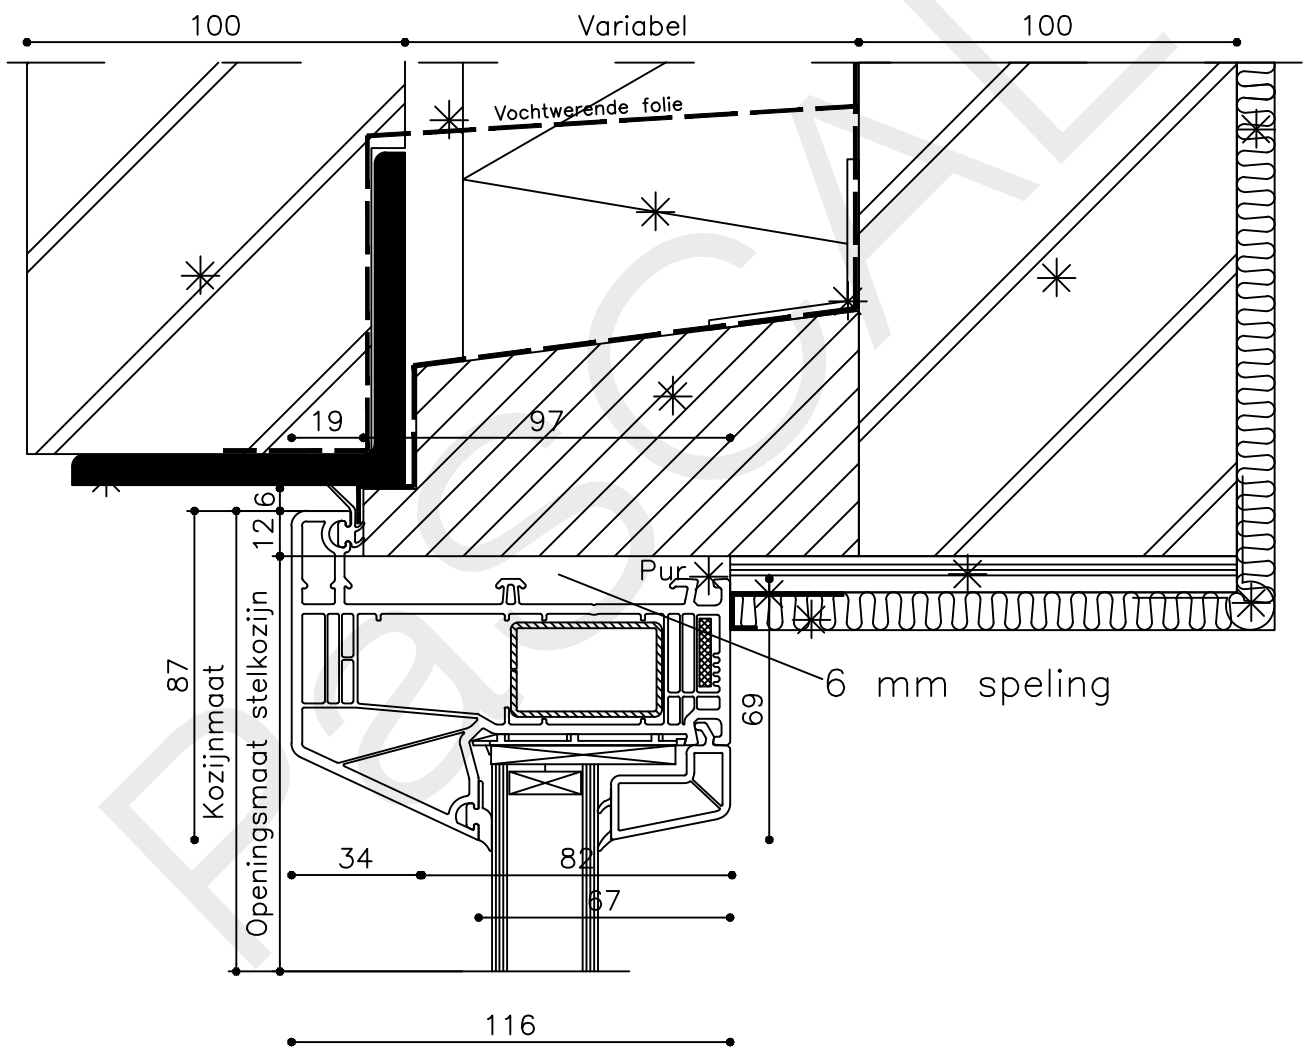

* = EXCL PASCAL RAMEN EN DEUREN

Peil= bovenkant afgewerkte vloer

Betreft : PaSCAL Life NL116

Onderwerp : Deur zijlicht bu

Onderdeel : Bovendetail

Vuurijzer 9
5753 SV Deurne
Tel: 0493 31 77 81

Getekend : LvD

Datum : 17-4-2021

Schaal : 1:2

KDZbu 3