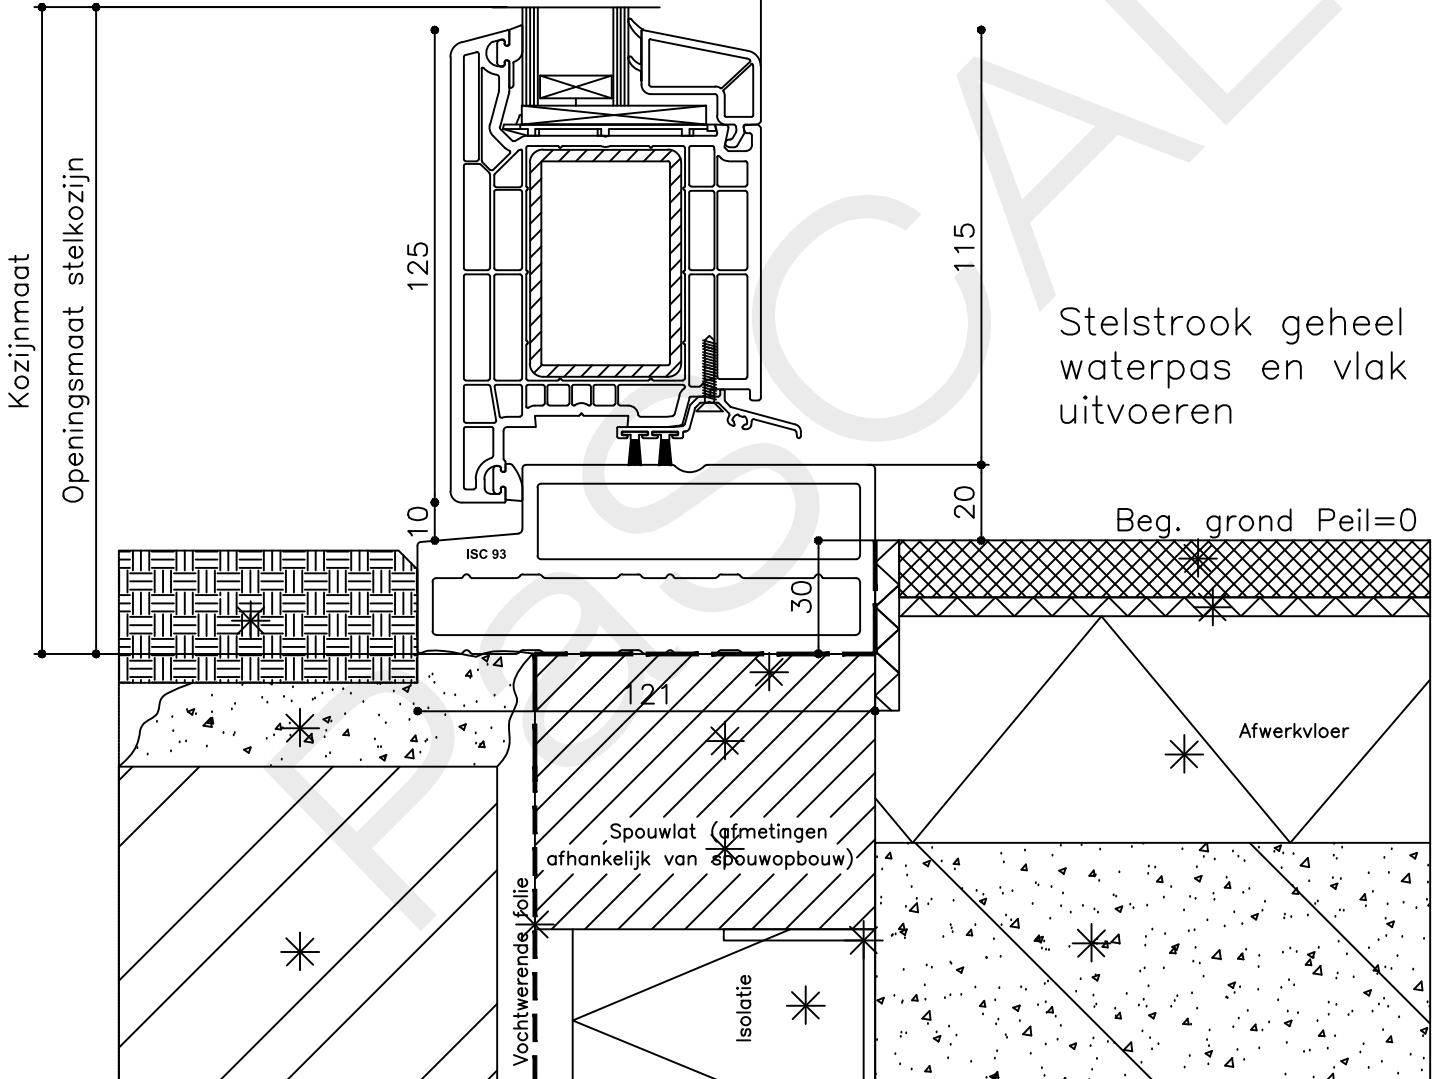

Vuurijzer 9
5753 SV Deurne
Tel: 0493 31 77 81

KDZbu 1

12

9 82 30

Stelstrook geheel waterpas en vlak uitvoeren

Beg. grond Peil=0

Afwerkvloer

Spouwlat (afmetingen afhankelijk van spouwopbouw)