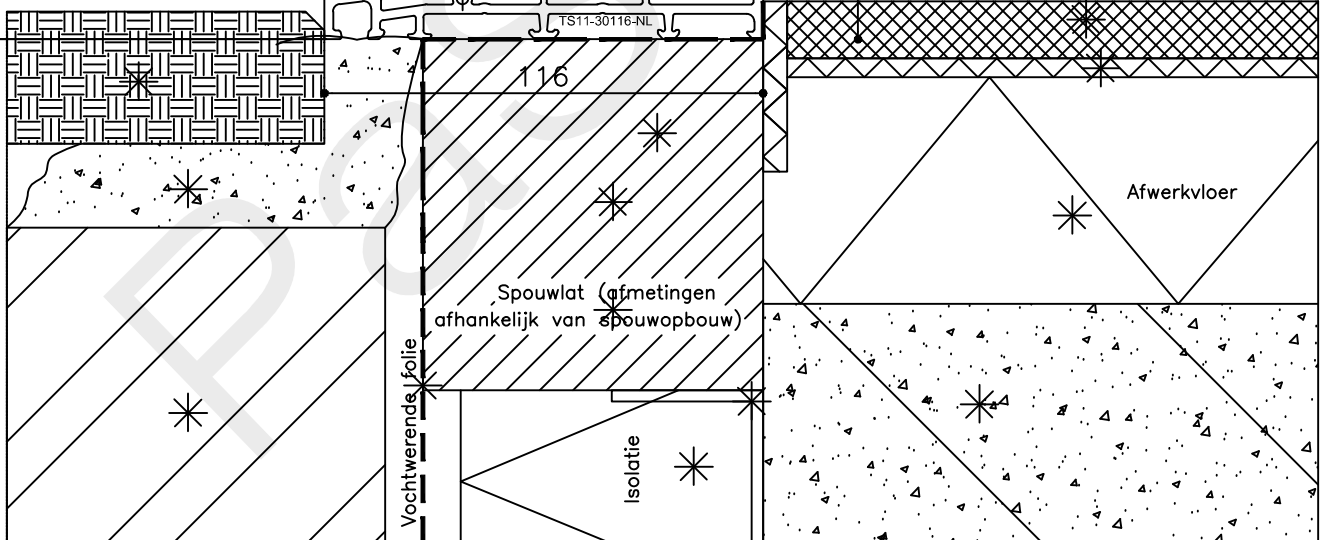

WSA7610

TS11-5517-NL

TS11-30116-NL

Stelstrook geheel
waterpas en vlak
uitvoeren

30

Beg. grond Peil=0

116

Afwerkvloer