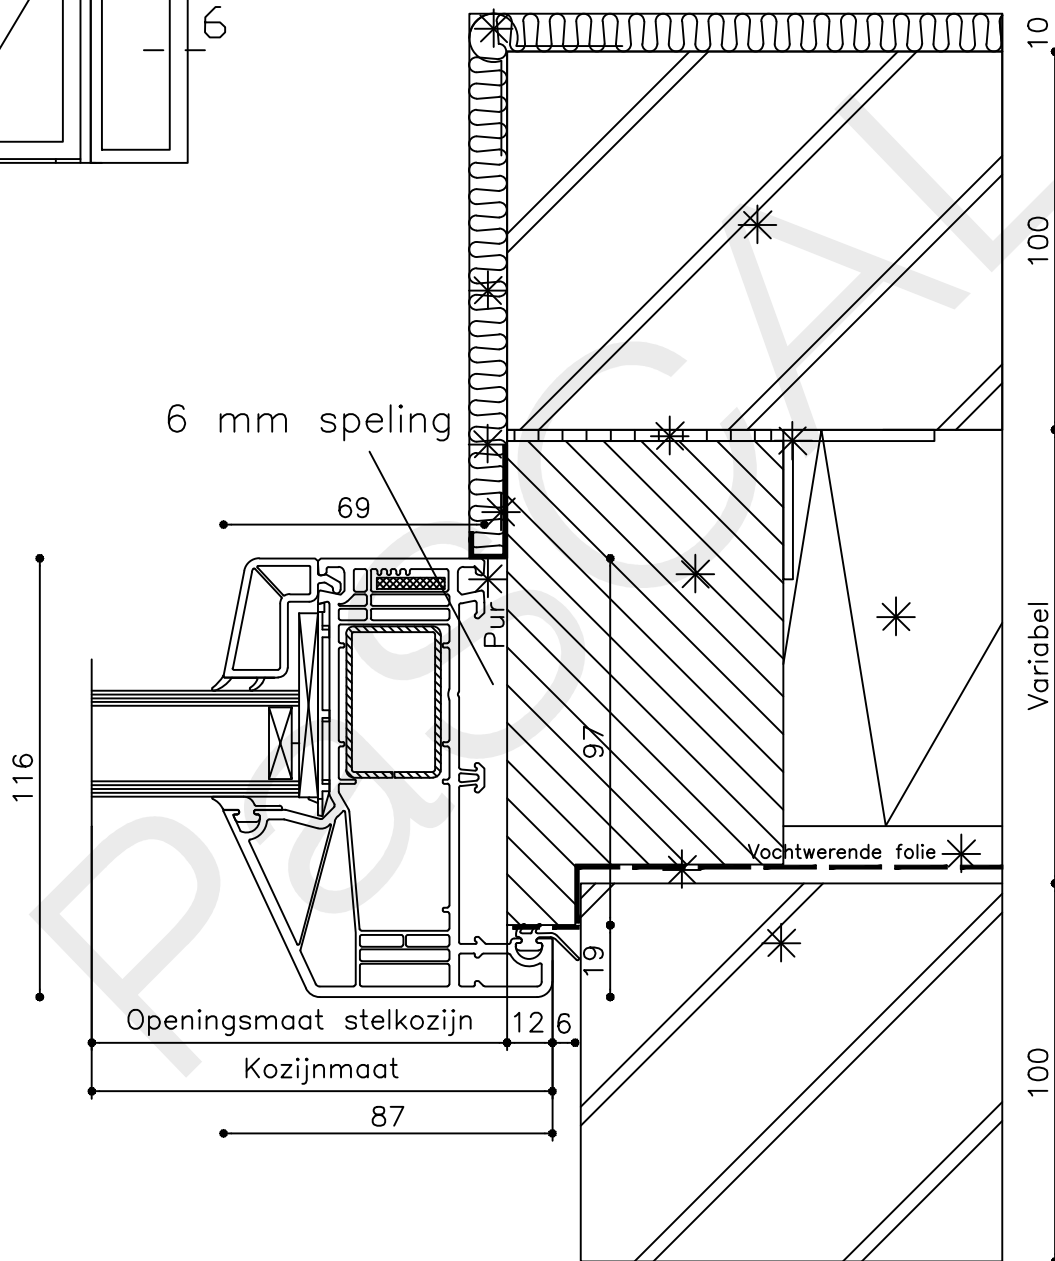

* = EXCL PASCAL RAMEN EN DEUREN

Peil= bovenkant afgewerkte vloer

Betreft : PaSCAL Life NL116

Getekend : LvD

Onderwerp : Deur zijlicht bu

Datum : 17-4-2021

Onderdeel : Rechterzijdetail

Schaal : 1:2

Vuurijzer 9
5753 SV Deurne
Tel: 0493 31 77 81

KDZbu 6