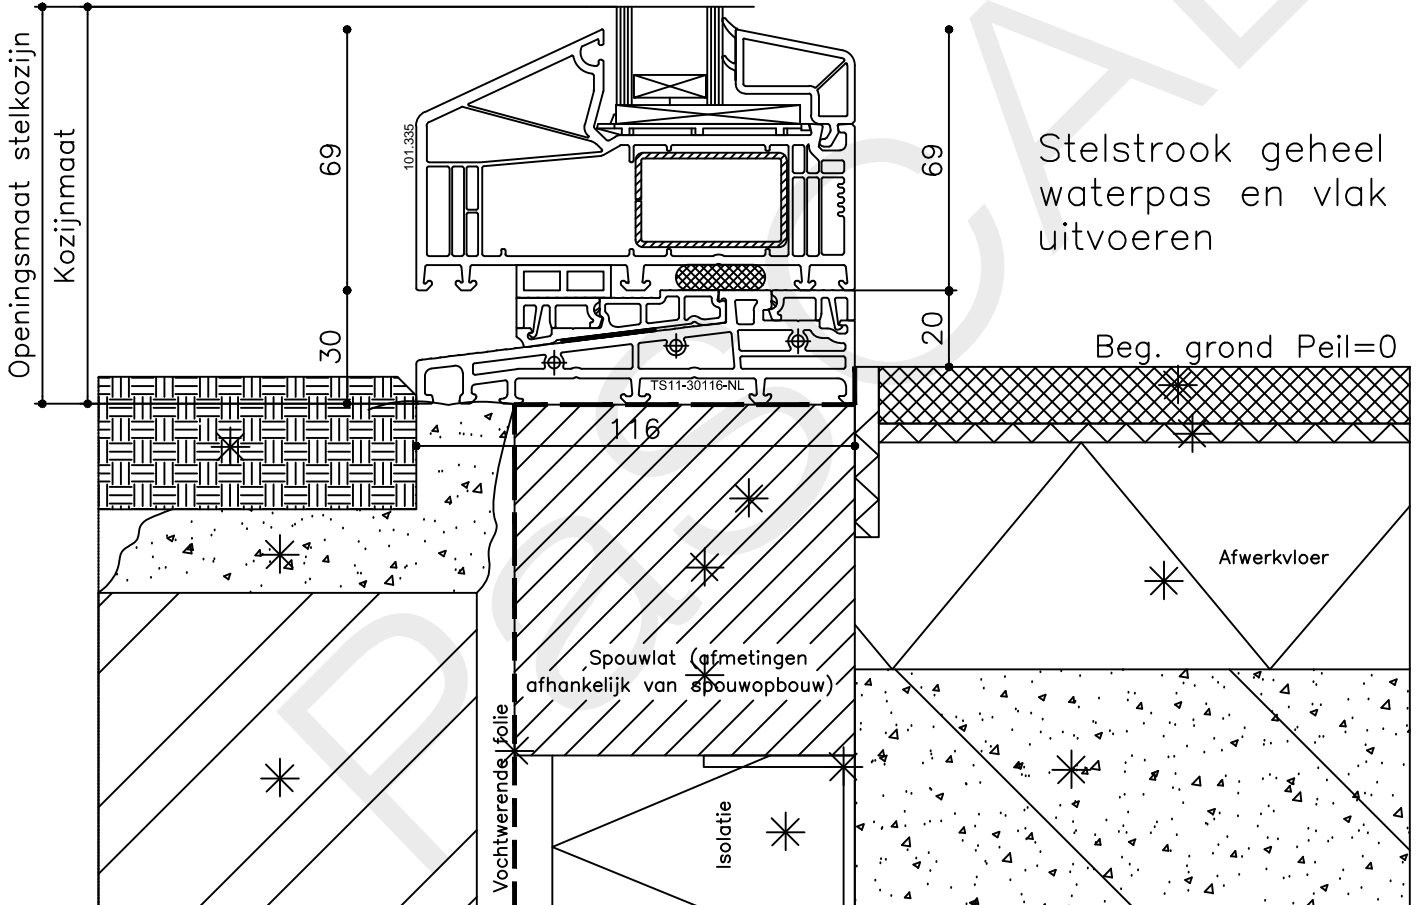

14

116

Stelstrook geheel waterpas en vlak uitvoeren

Beg. grond Peil=0

* = EXCL PASCAL RAMEN EN DEUREN

Peil= bovenkant afgewerkte vloer

Betreft : PaSCAL Life NL116

Getekend : LvD