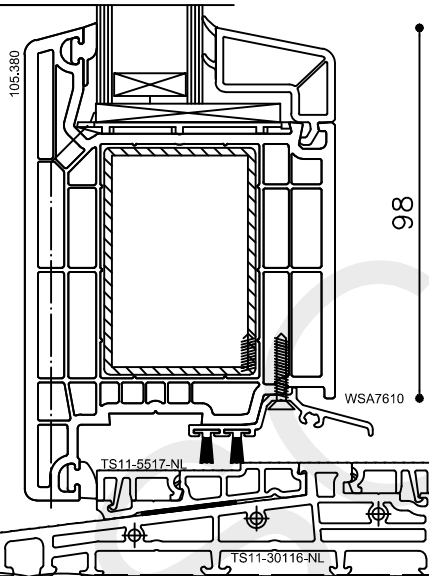

12

82

Openingsmaat
Kozijnmaat

125

98

105.380

WSA7610

TS11-5517-NL

TS11-30116-NL

Stelstrook geheel
waterpas en vlak
uitvoeren