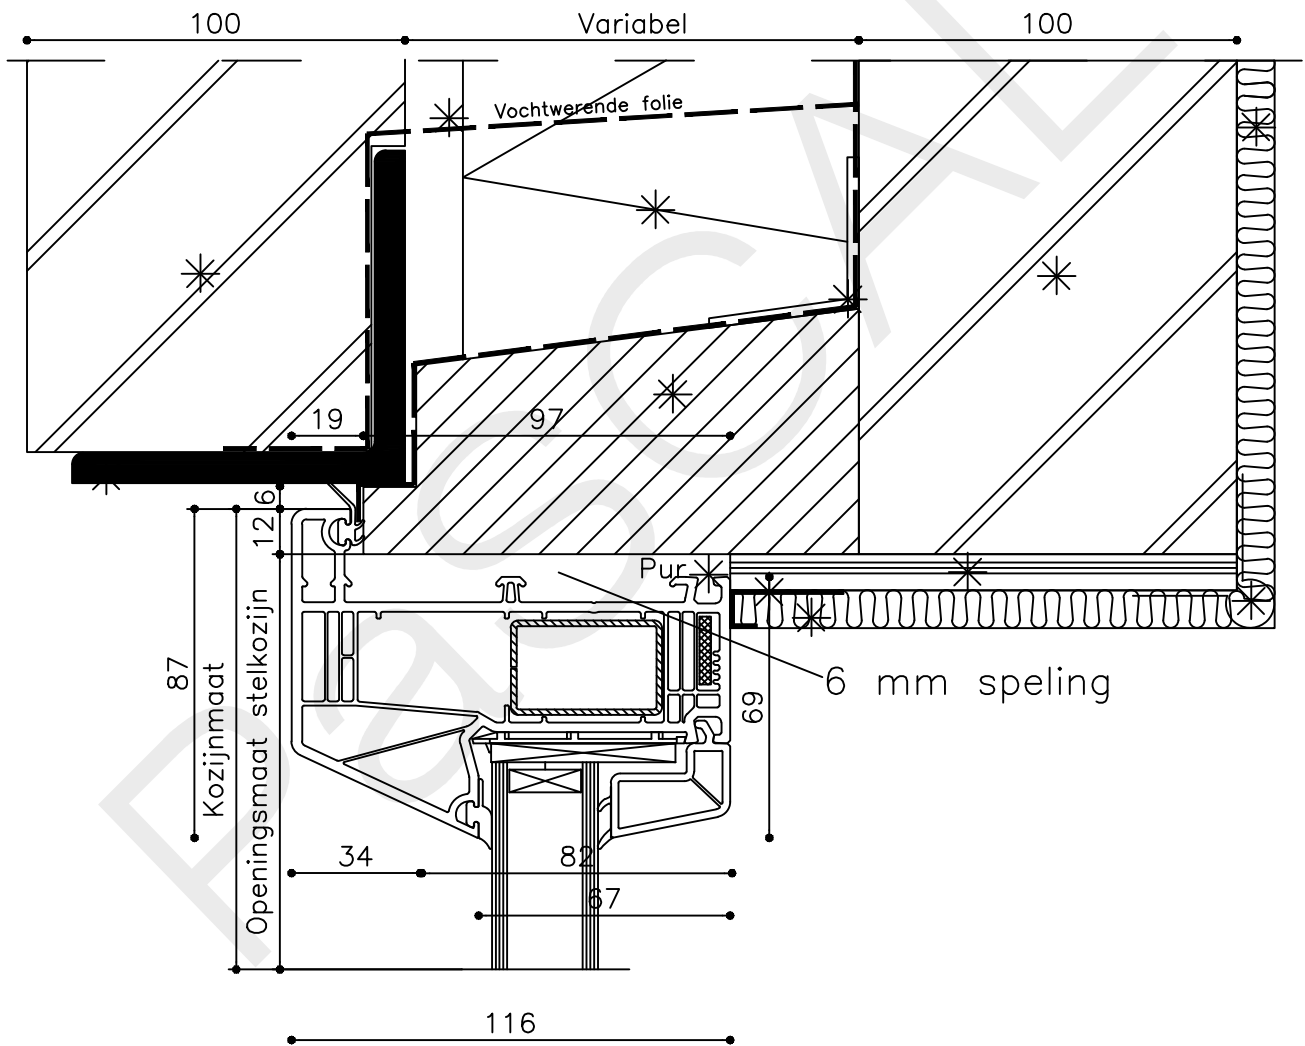

* = EXCL PASCAL RAMEN EN DEUREN

Peil= bovenkant afgewerkte vloer

Betreft : PaSCAL Life NL116

Getekend : LvD

Onderwerp : Deur zijlicht bu

Datum : 17-4-2021

Onderdeel : Bovendetail

Schaal : 1:2

PaSCAL
ramen en deuren

Vuurijzer 9
5753 SV Deurne
Tel: 0493 31 77 81

KDZbu 3