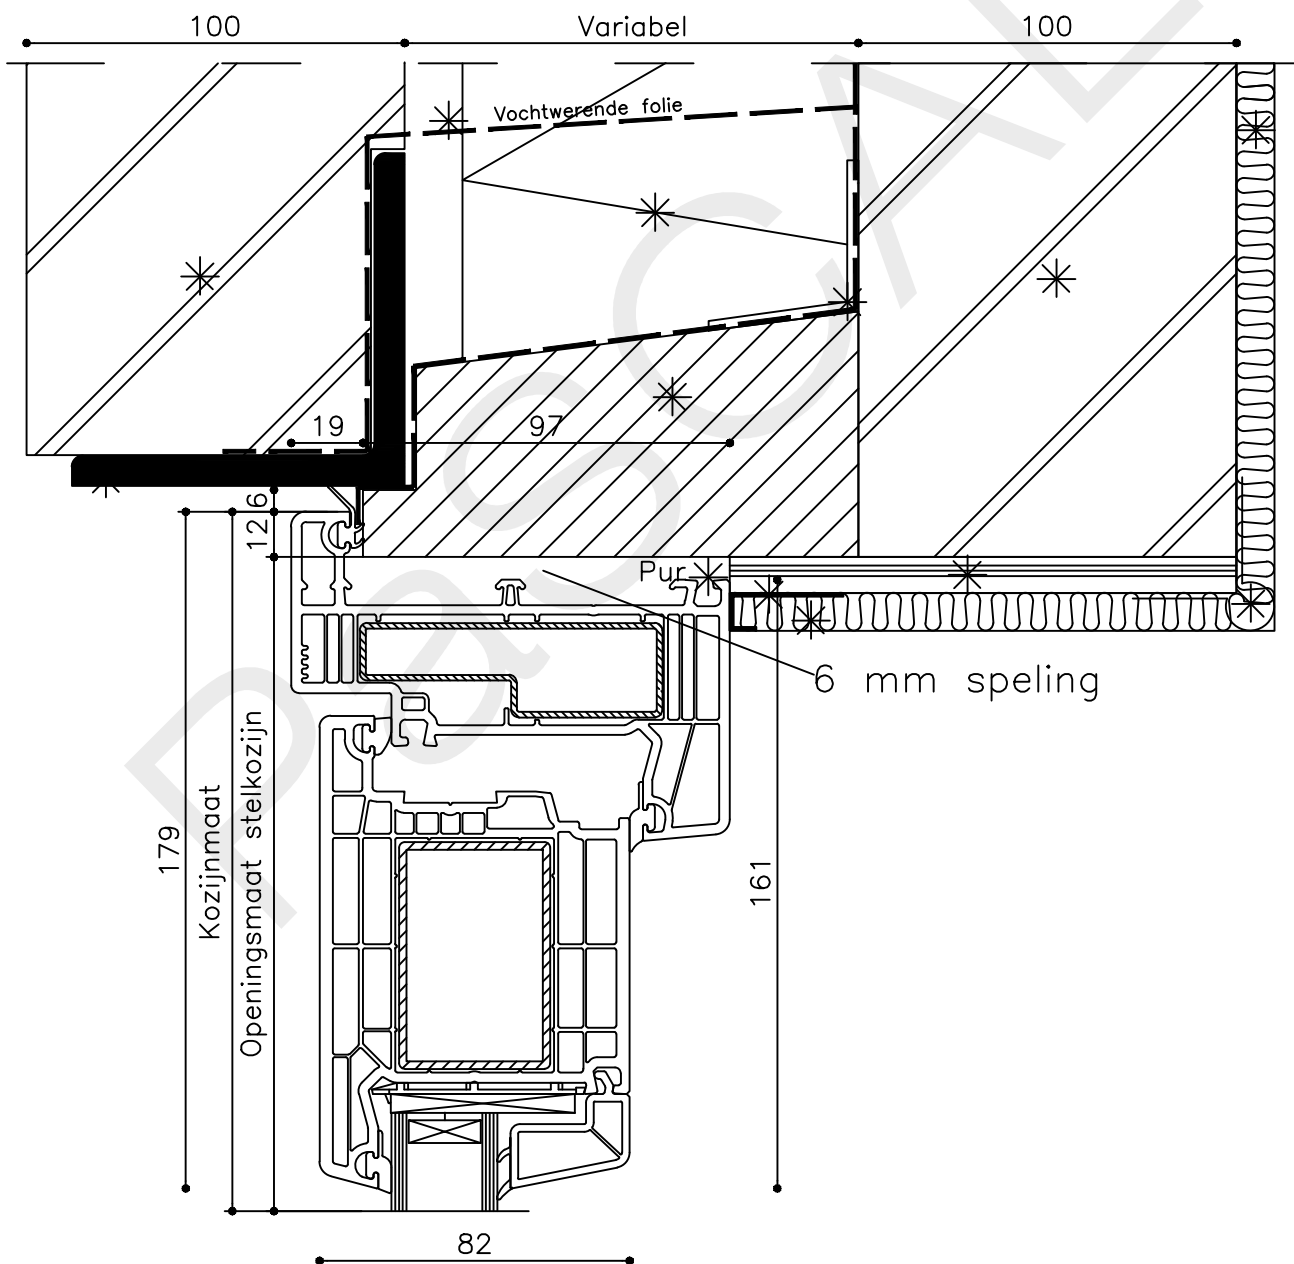

* = EXCL PASCAL RAMEN EN DEUREN

Peil= bovenkant afgewerkte vloer

Betreft : PaSCAL Life NL116

Getekend : LvD

Onderwerp : Deur zijlicht bu

Datum : 17-4-2021

Onderdeel : Bovendetail

Schaal : 1:2

Vuurijzer 9
5753 SV Deurne
Tel: 0493 31 77 81

KDZbu 1