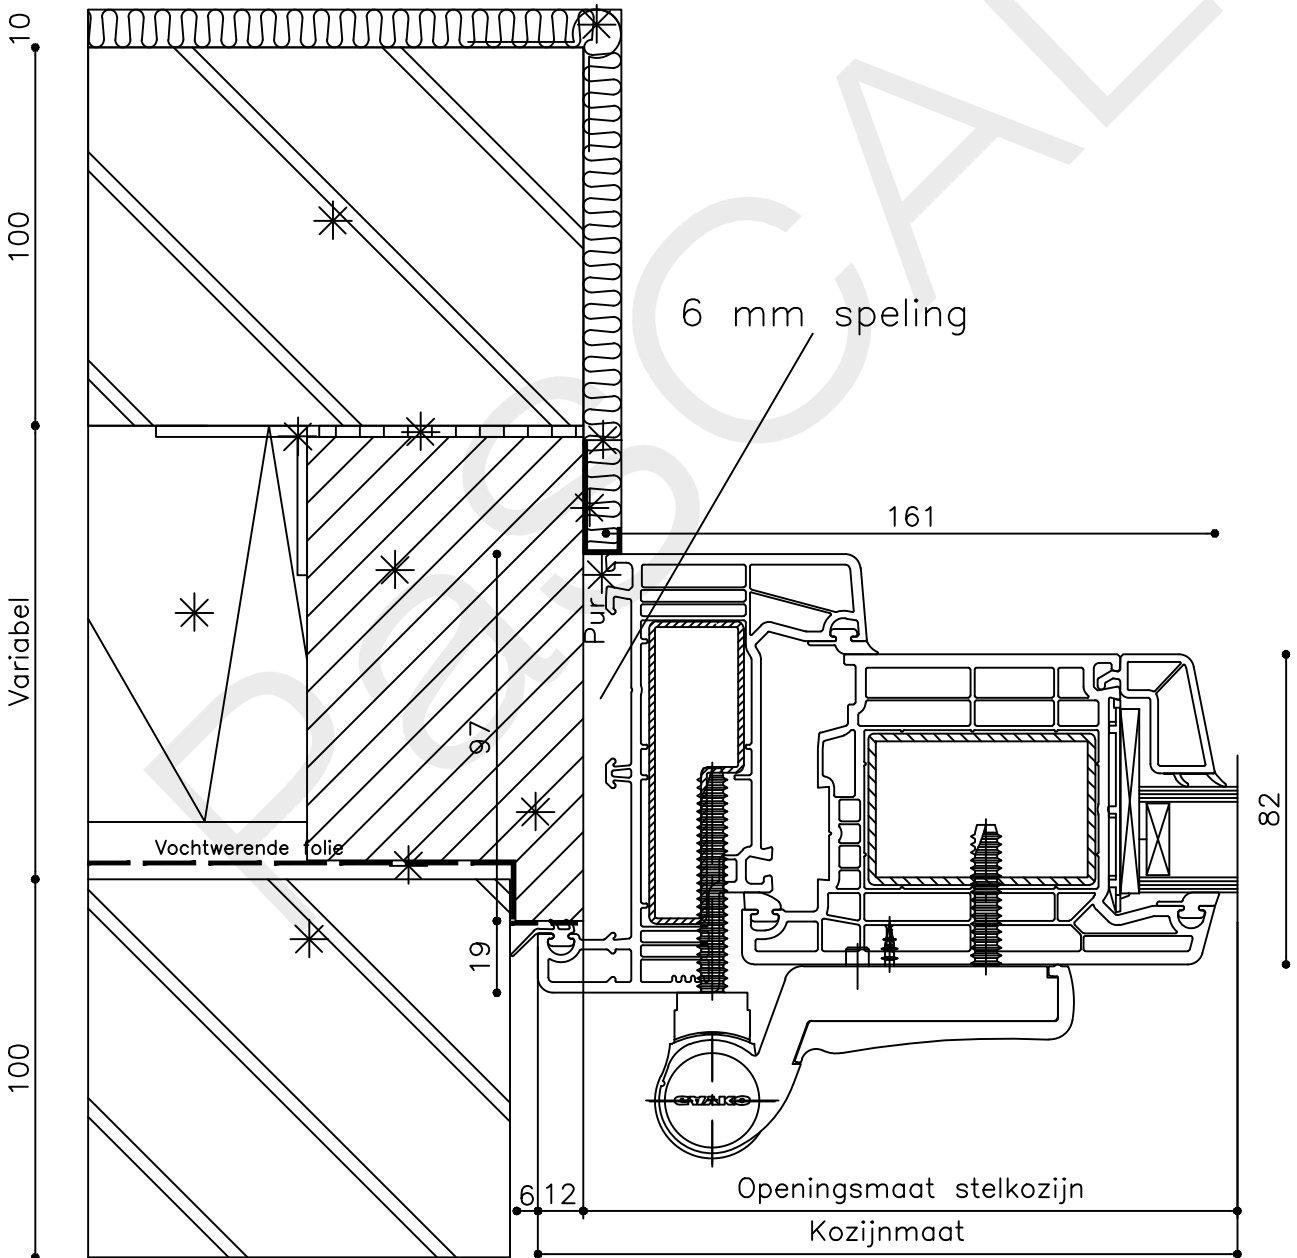

* = EXCL PASCAL RAMEN EN DEUREN

Peil= bovenkant afgewerkte vloer

Betreft : PaSCAL Life NL116

Onderwerp : Deur zijlicht bu

Onderdeel : Linkerzijdetail

Vuurijzer 9
5753 SV Deurne
Tel: 0493 31 77 81

Getekend : LvD

Datum : 17-4-2021

Schaal : 1:2

KDZbu 5