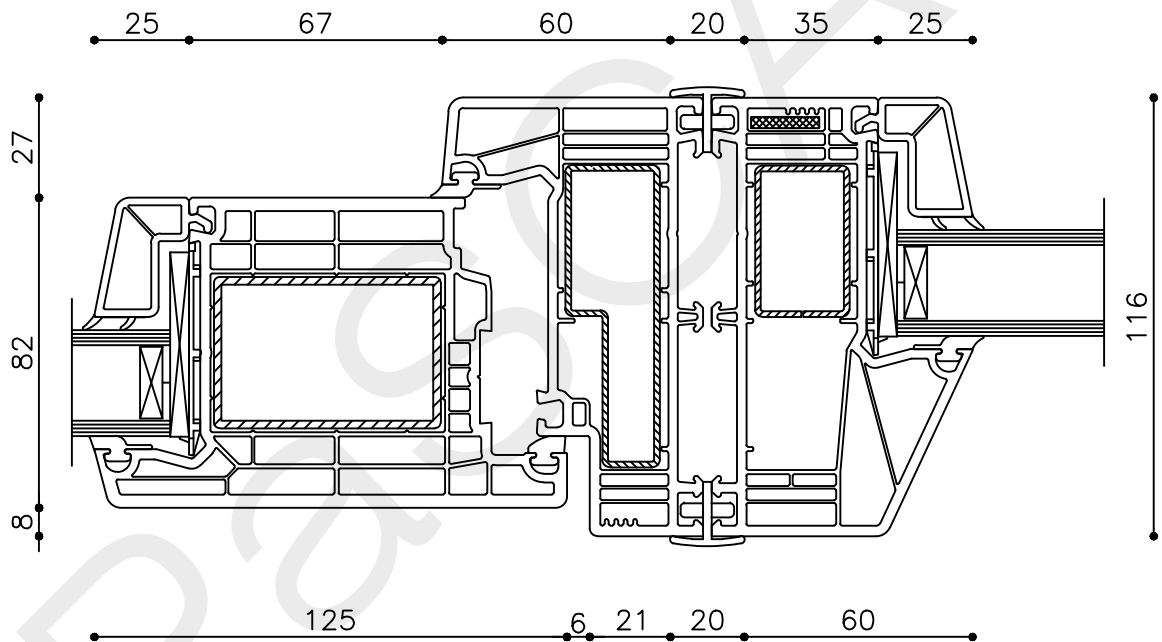

* = EXCL PASCAL RAMEN EN DEUREN

Peil= bovenkant afgewerkte vloer	Betreft : PaSCAL Life NL116	Getekend : LvD
	Onderwerp : Deur zijlicht bu	Datum : 17-4-2021
	Onderdeel : Tussenstijl	Schaal : 1:2
	Vuurijzer 9	KDZbu 7
	5753 SV Deurne Tel: 0493 31 77 81