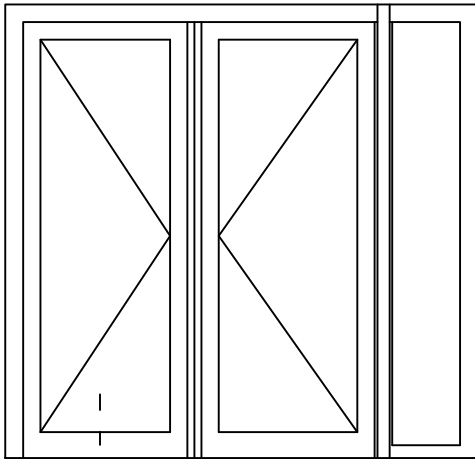

Datum : 17-04-2021

Onderdeel : Bovendetail

Schaal : 1:2

Vuurijzer 9
5753 SV Deurne
Tel: 0493 31 77 81

KDDZbu 1

12

82

Stelstrook geheel waterpas en vlak uitvoeren