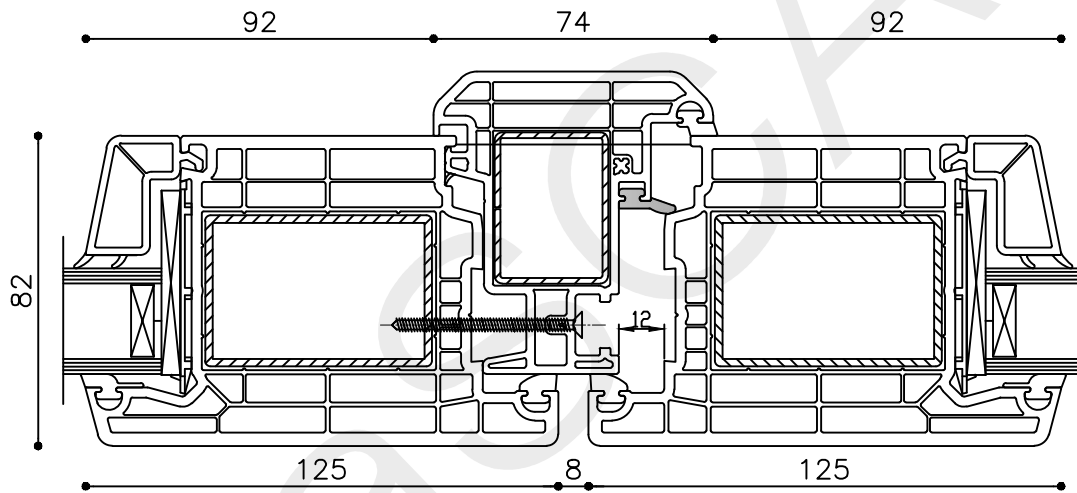

Onderdeel : Rechterzijdetail

Schaal : 1:2

Vuurijzer 9
5753 SV Deurne
Tel: 0493 31 77 81

KDDZbu 6

* = EXCL PASCAL RAMEN EN DEUREN

Peil= bovenkant afgewerkte vloer

Betreft : PaSCAL Life NL116

Getekend : LvD