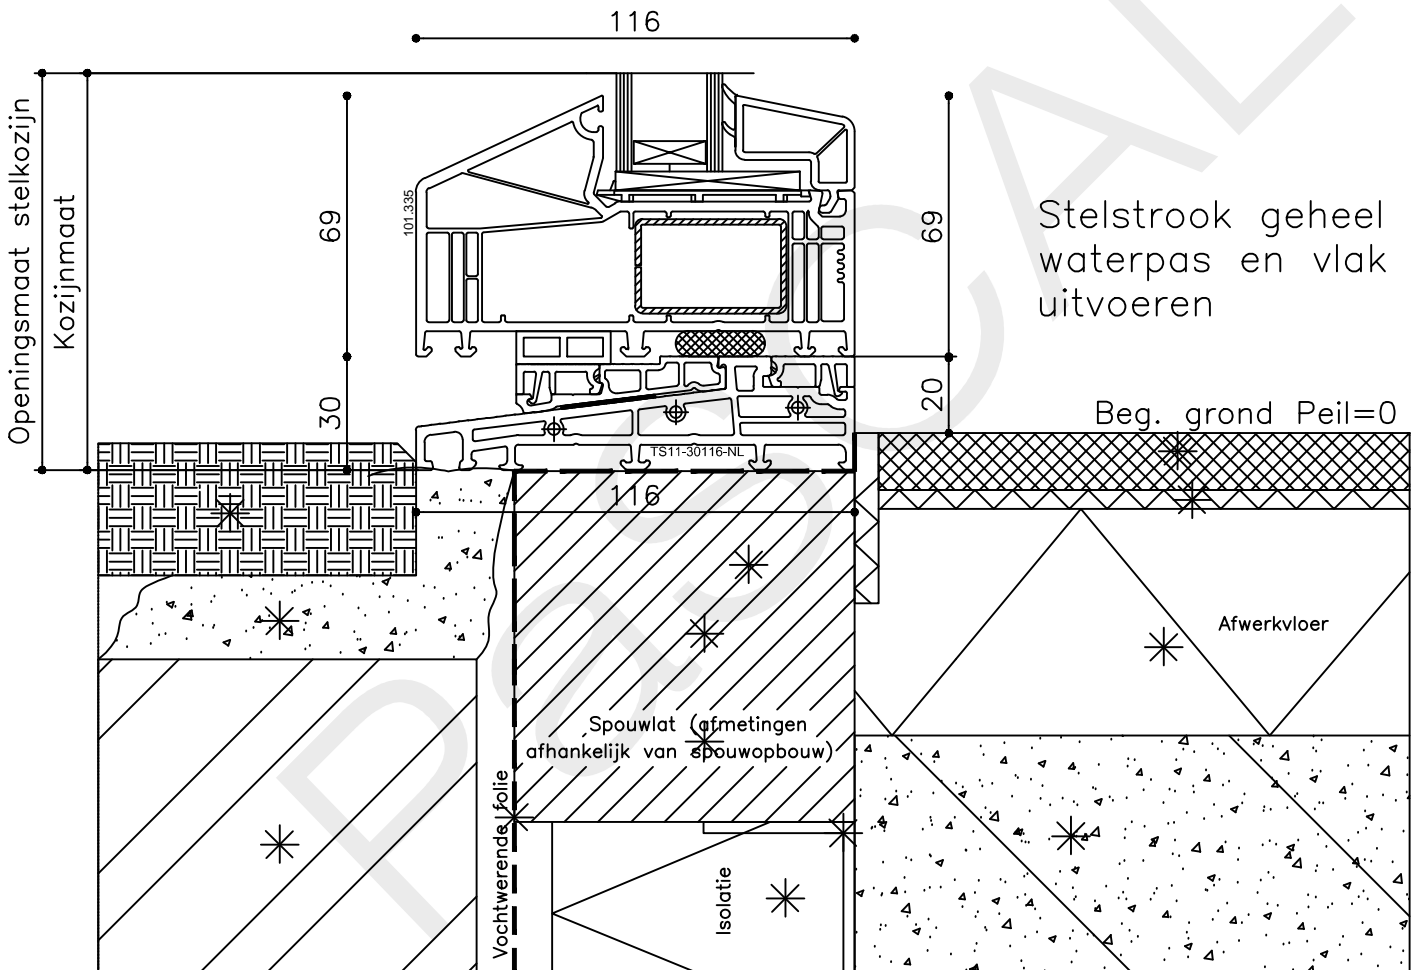

Datum : 17-04-2021

Onderdeel : Bovendetail

Schaal : 1:2

Vuurijzer 9
5753 SV Deurne
Tel: 0493 31 77 81

KDDZbu 3

14

* = EXCL PASCAL RAMEN EN DEUREN

Peil= bovenkant afgewerkte vloer