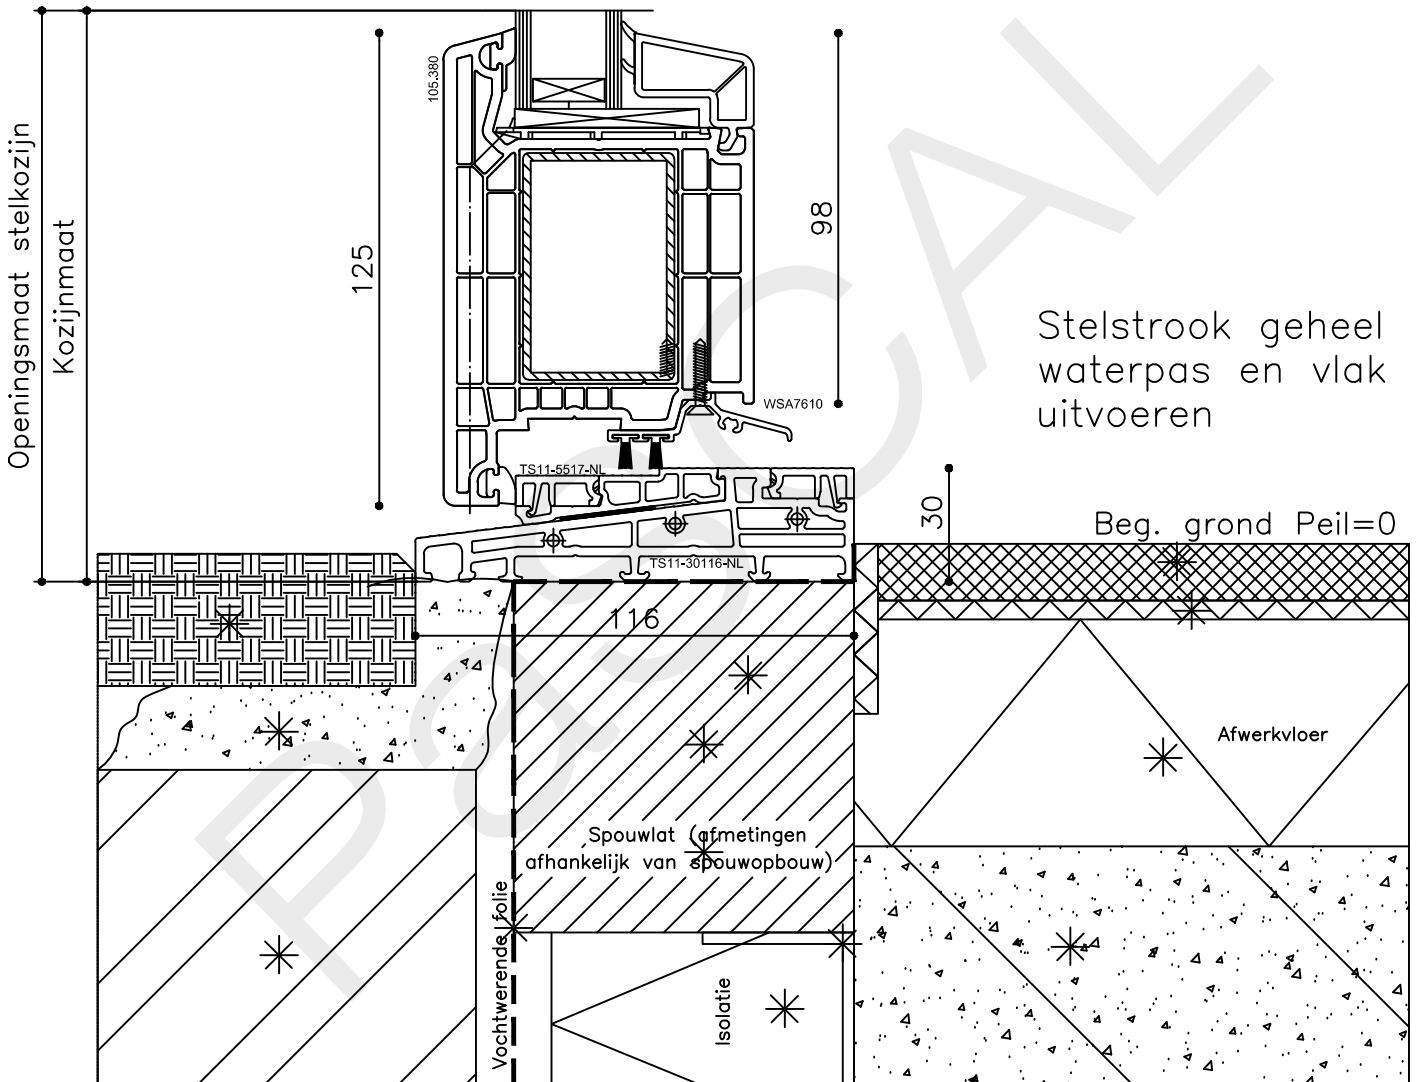

Datum : 17-04-2021

Onderdeel : Bovendetail

Schaal : 1:2

Vuurijzer 9
5753 SV Deurne
Tel: 0493 31 77 81

KDDZbu 1

12

82

Stelstrook geheel waterpas en vlak uitvoeren