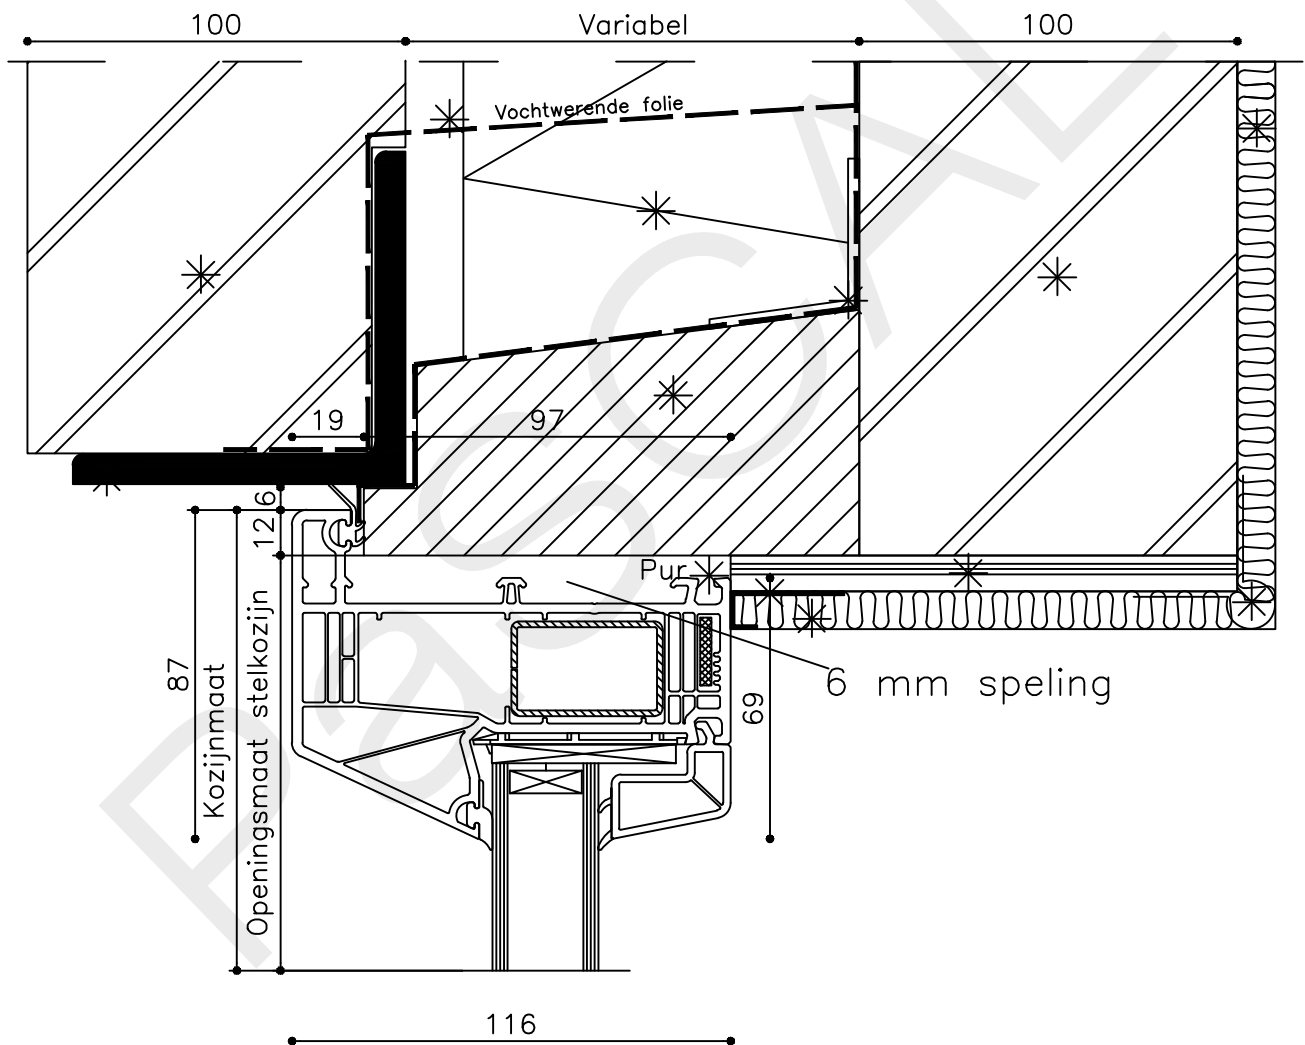

* = EXCL PASCAL RAMEN EN DEUREN

Peil= bovenkant afgewerkte vloer

Betreft : PaSCAL Life NL116

Getekend : LvD

Onderwerp : Dubbele deur zijlicht bu

Datum : 17-04-2021

Onderdeel : Bovendetail

Schaal : 1:2

Vuurijzer 9
5753 SV Deurne
Tel: 0493 31 77 81

KDDZbu 3