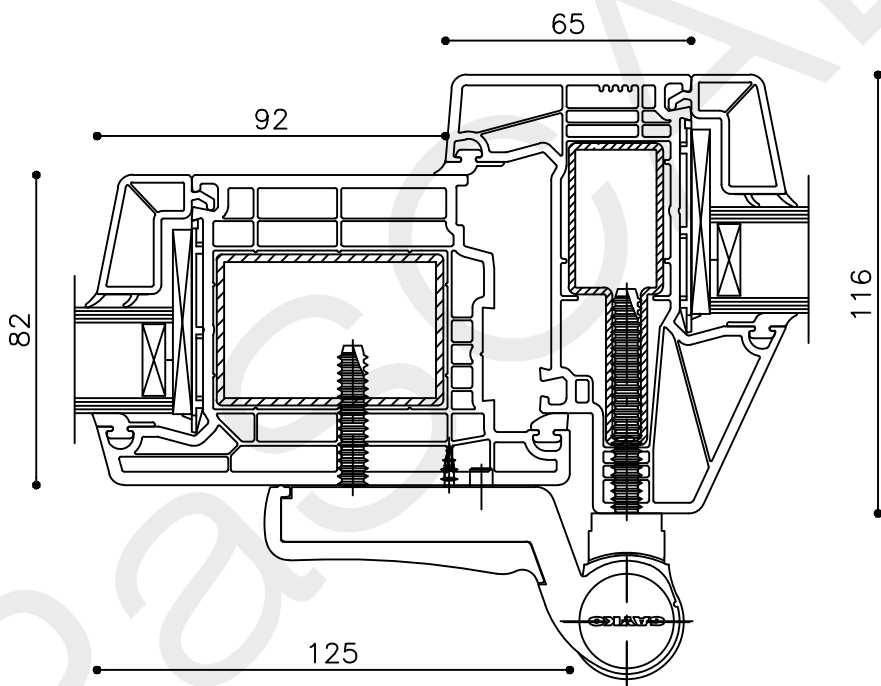

Onderwerp : Dubbele deur zijlicht bu

Datum : 17-04-2021

Onderdeel : Tussenstijl

Schaal : 1:2

Vuurijzer 9
5753 SV Deurne
Tel: 0493 31 77 81

KDDZbu 7

* = EXCL PASCAL RAMEN EN DEUREN

Peil= bovenkant afgewerkte vloer