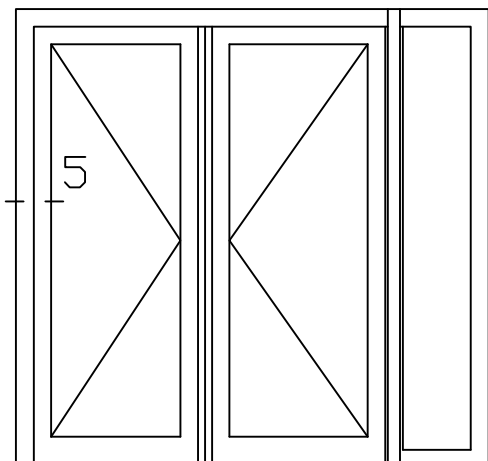

* = EXCL PASCAL RAMEN EN DEUREN

Peil= bovenkant afgewerkte vloer

Betreft : PaSCAL Life NL116

Getekend : LvD

Onderwerp : Dubbele deur zijlicht bu

Datum : 17-04-2021

Onderdeel : Linkerzijdetail

Schaal : 1:2