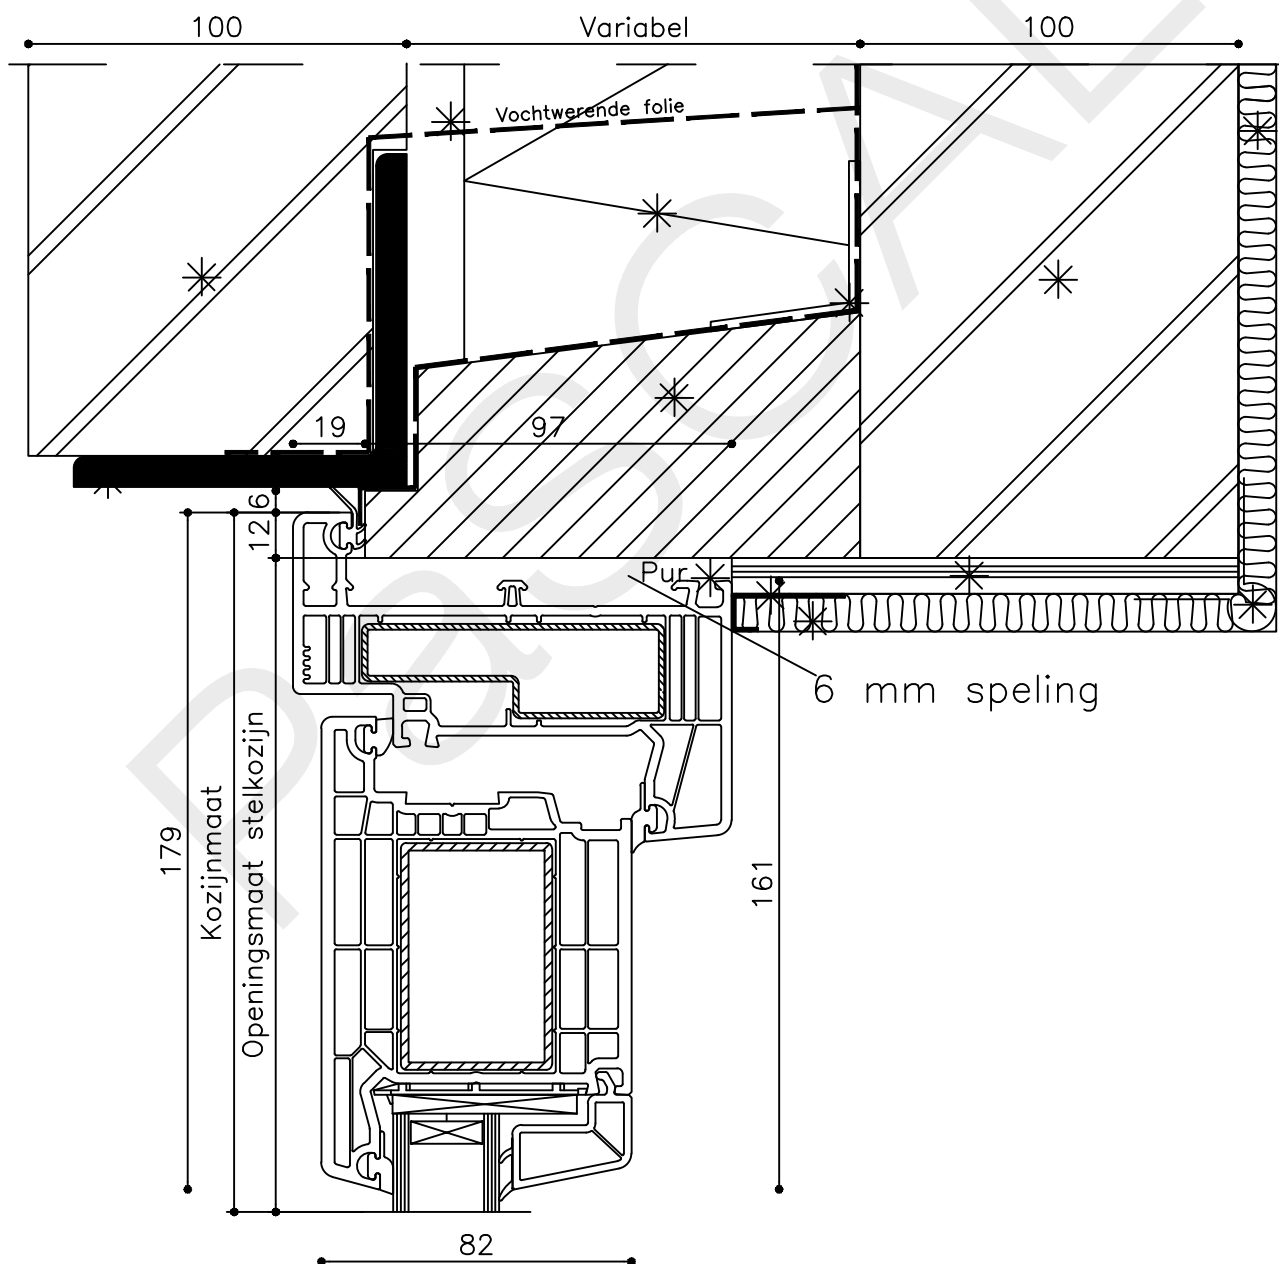

* = EXCL PASCAL RAMEN EN DEUREN

Peil= bovenkant afgewerkte vloer

Betreft : PaSCAL Life NL116

Getekend : LvD

Onderwerp : Dubbele deur zijlicht bu

Datum : 17-04-2021

Onderdeel : Bovendetail

Schaal : 1:2

Vuurijzer 9
5753 SV Deurne
Tel: 0493 31 77 81

KDDZbu 1