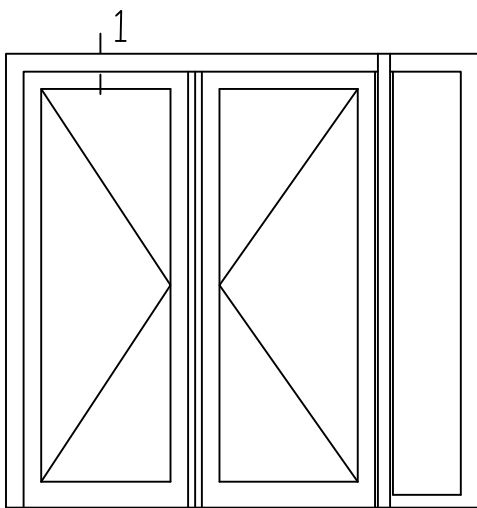

* = EXCL PASCAL RAMEN EN DEUREN

Peil= bovenkant afgewerkte vloer

Betreft : PaSCAL Life NL116

Getekend : LvD

Onderwerp : Dubbele deur zijlicht bu

Datum : 17-04-2021

Onderdeel : Bovendetail

Schaal : 1:2

Vuurijzer 9
5753 SV Deurne
Tel: 0493 31 77 81

KDDZbu 1