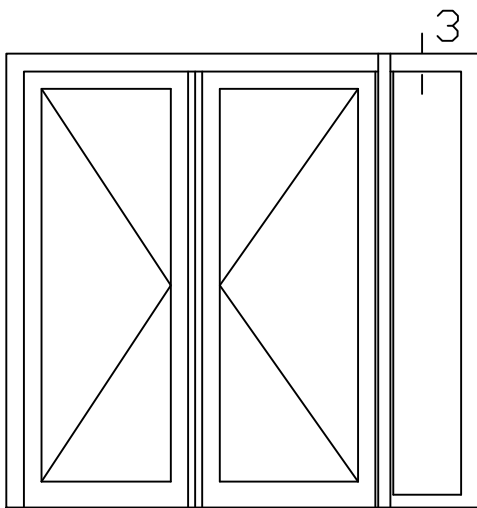

* = EXCL PASCAL RAMEN EN DEUREN

Peil= bovenkant afgewerkte vloer

Betreft : PaSCAL Life NL116

Getekend : LvD

Onderwerp : Dubbele deur zijlicht bu

Datum : 17-04-2021

Onderdeel : Bovendetail

Schaal : 1:2

Vuurijzer 9
5753 SV Deurne
Tel: 0493 31 77 81

KDDZbu 3