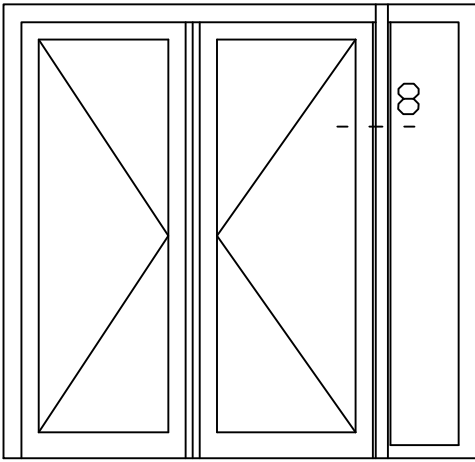

Onderwerp : Dubbele deur zijlicht bu

Datum : 17-04-2021

Onderdeel : Tussenstijl

Schaal : 1:2

Vuurijzer 9
5753 SV Deurne
Tel: 0493 31 77 81

KDDZbu 7

* = EXCL PASCAL RAMEN EN DEUREN

Peil= bovenkant afgewerkte vloer