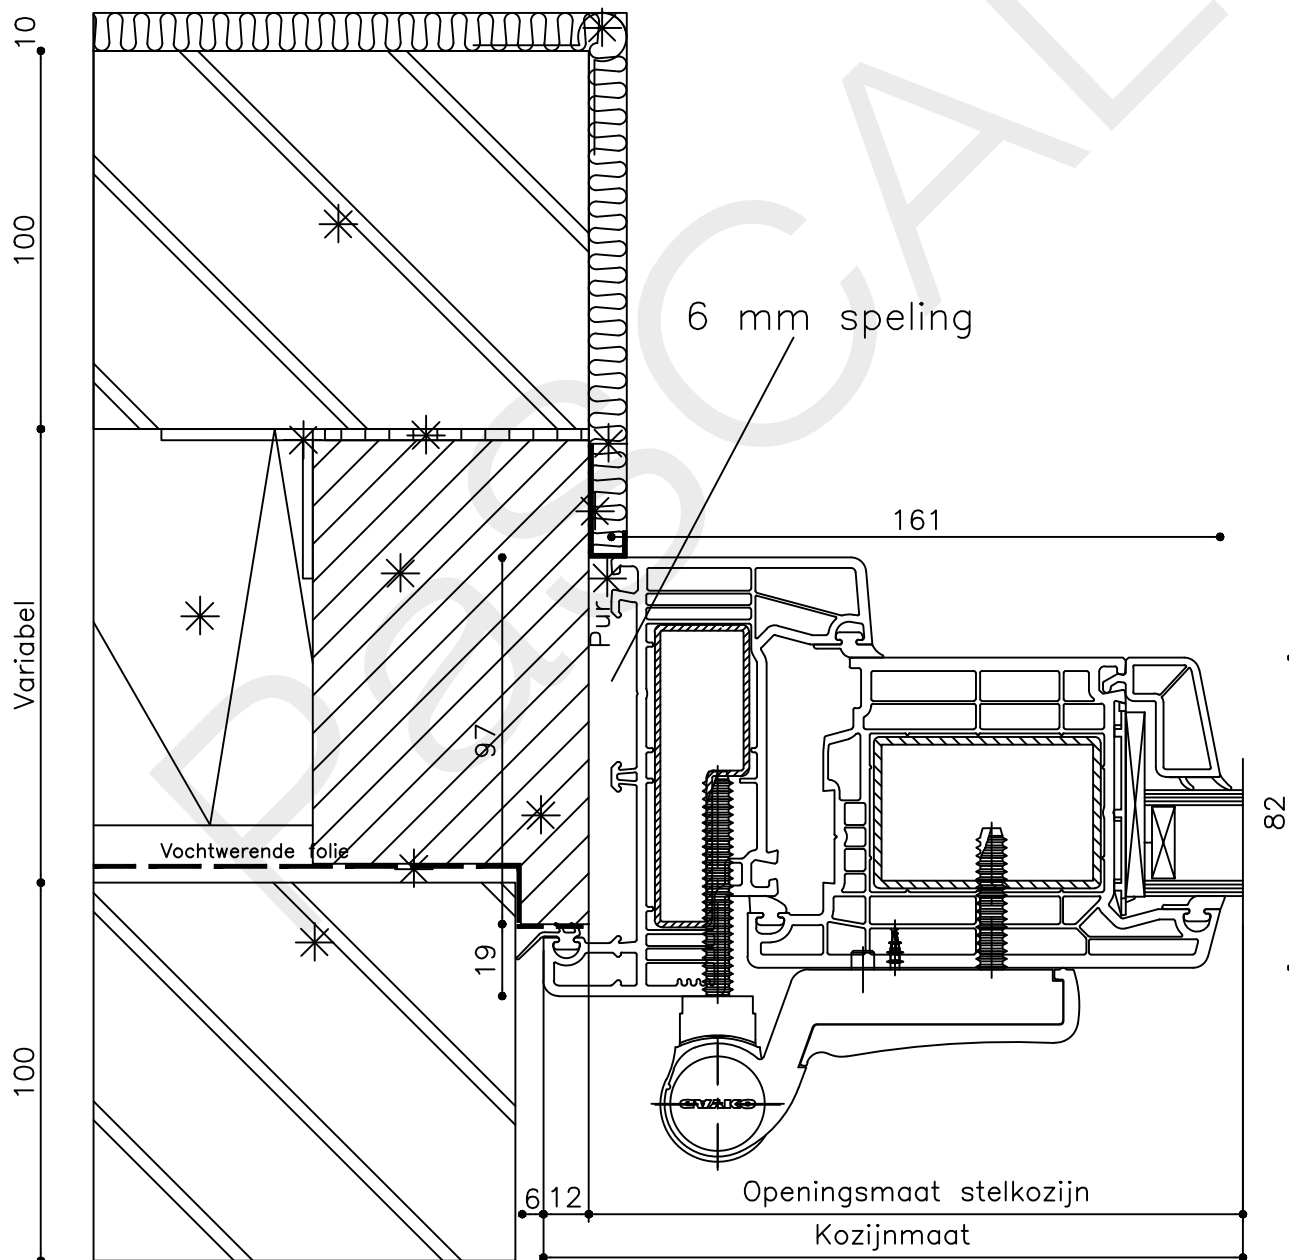

* = EXCL PASCAL RAMEN EN DEUREN

Peil= bovenkant afgewerkte vloer

Betreft : PaSCAL Life NL116

Getekend : LvD

Onderwerp : Dubbele deur zijlicht bu

Datum : 17-04-2021

Onderdeel : Linkerzijdetail

Schaal : 1:2

Vuurijzer 9
5753 SV Deurne
Tel: 0493 31 77 81

KDDZbu 5