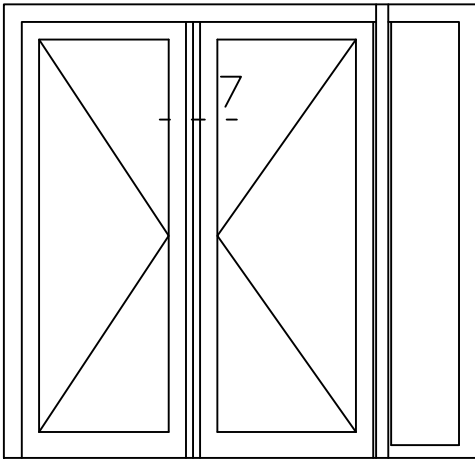

* = EXCL PASCAL RAMEN EN DEUREN

Peil= bovenkant afgewerkte vloer

Betreft : PaSCAL Life NL116

Getekend : LvD

Onderwerp : Dubbele deur zijlicht bu

Datum : 17-04-2021

Onderdeel : Tussenstijl

Schaal : 1:2

Vuurijzer 9
5753 SV Deurne
Tel: 0493 31 77 81

KDDZbu 7