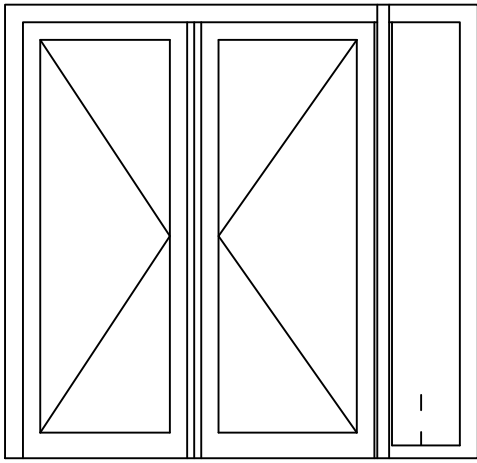

14

* = EXCL PASCAL RAMEN EN DEUREN

Peil= bovenkant afgewerkte vloer

Betreft : PaSCAL Life NL116

Getekend : LvD

Onderwerp : Dubbele deur zijlicht bu

Datum : 17-04-2021

Onderdeel : Onderdetail

Schaal : 1:2

Vuurijzer 9
5753 SV Deurne
Tel: 0493 31 77 81

KDDZbu 4