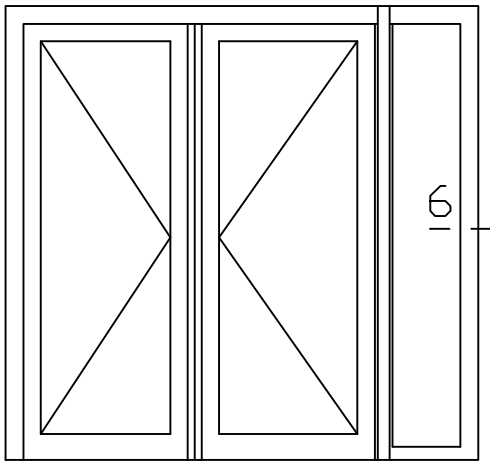

* = EXCL PASCAL RAMEN EN DEUREN

Peil= bovenkant afgewerkte vloer

Betreft : PaSCAL Life NL116

Getekend : LvD

Onderwerp : Dubbele deur zijlicht bu

Datum : 17-04-2021

Onderdeel : Rechterzijdetail

Schaal : 1:2

Vuurijzer 9
5753 SV Deurne
Tel: 0493 31 77 81

KDDZbu 6