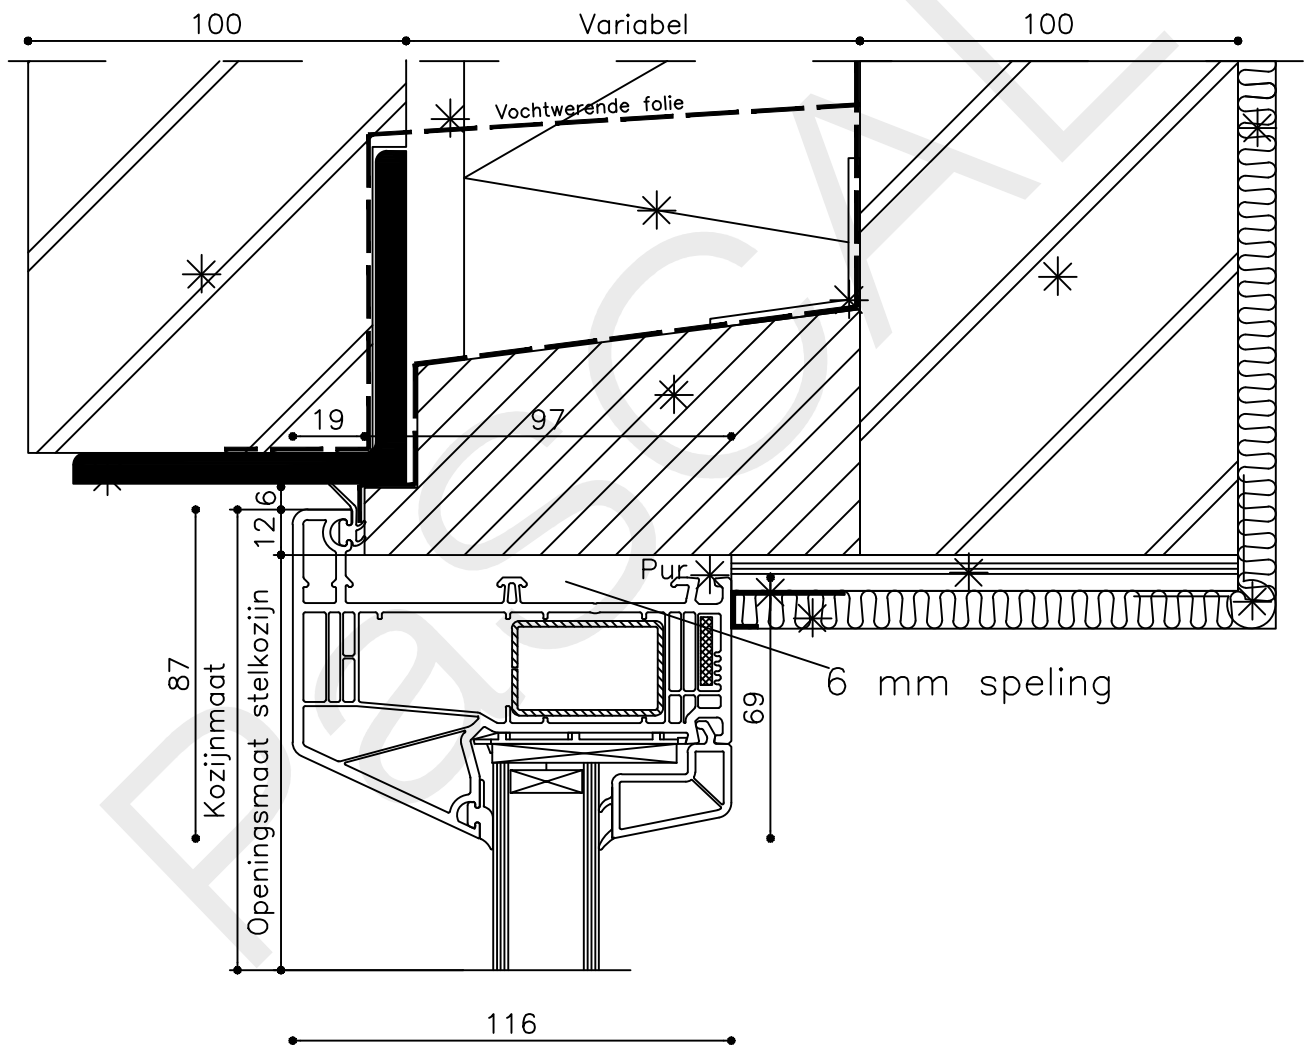

* = EXCL PASCAL RAMEN EN DEUREN

Peil= bovenkant afgewerkte vloer

Betreft : PaSCAL Life NL116

Getekend : LvD

Onderwerp : Dubbele deur bovenlicht

Datum : 17-04-2021

Onderdeel : Bovendetail bu

Schaal : 1:2

Vuurijzer 9
5753 SV Deurne
Tel: 0493 31 77 81

KDDBbu 1