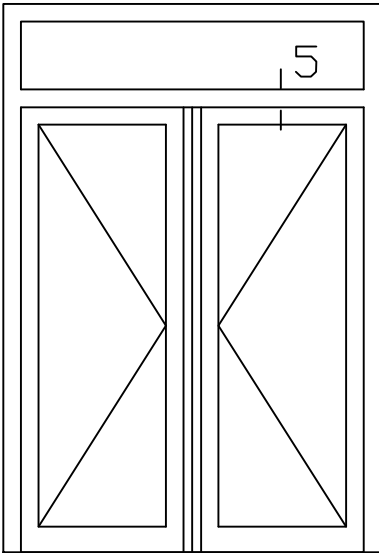

Onderwerp : Dubbele deur bovenlicht

Datum : 17-04-2021

Onderdeel : Rechterzijdetail bu

Schaal : 1:2

Vuurijzer 9
5753 SV Deurne
Tel: 0493 31 77 81

KDDBbu 4

* = EXCL PASCAL RAMEN EN DEUREN

Peil= bovenkant afgewerkte vloer