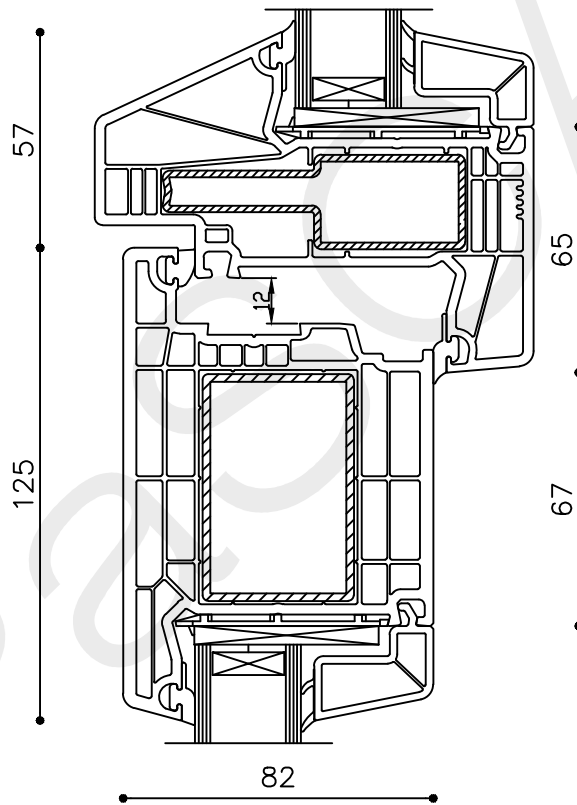

Onderwerp : Dubbele deur bovenlicht

Datum : 17-04-2021

Onderdeel : Rechterzijdetail bu

Schaal : 1:2

Vuurijzer 9
5753 SV Deurne
Tel: 0493 31 77 81

KDDBbu 4

* = EXCL PASCAL RAMEN EN DEUREN

Peil= bovenkant afgewerkte vloer