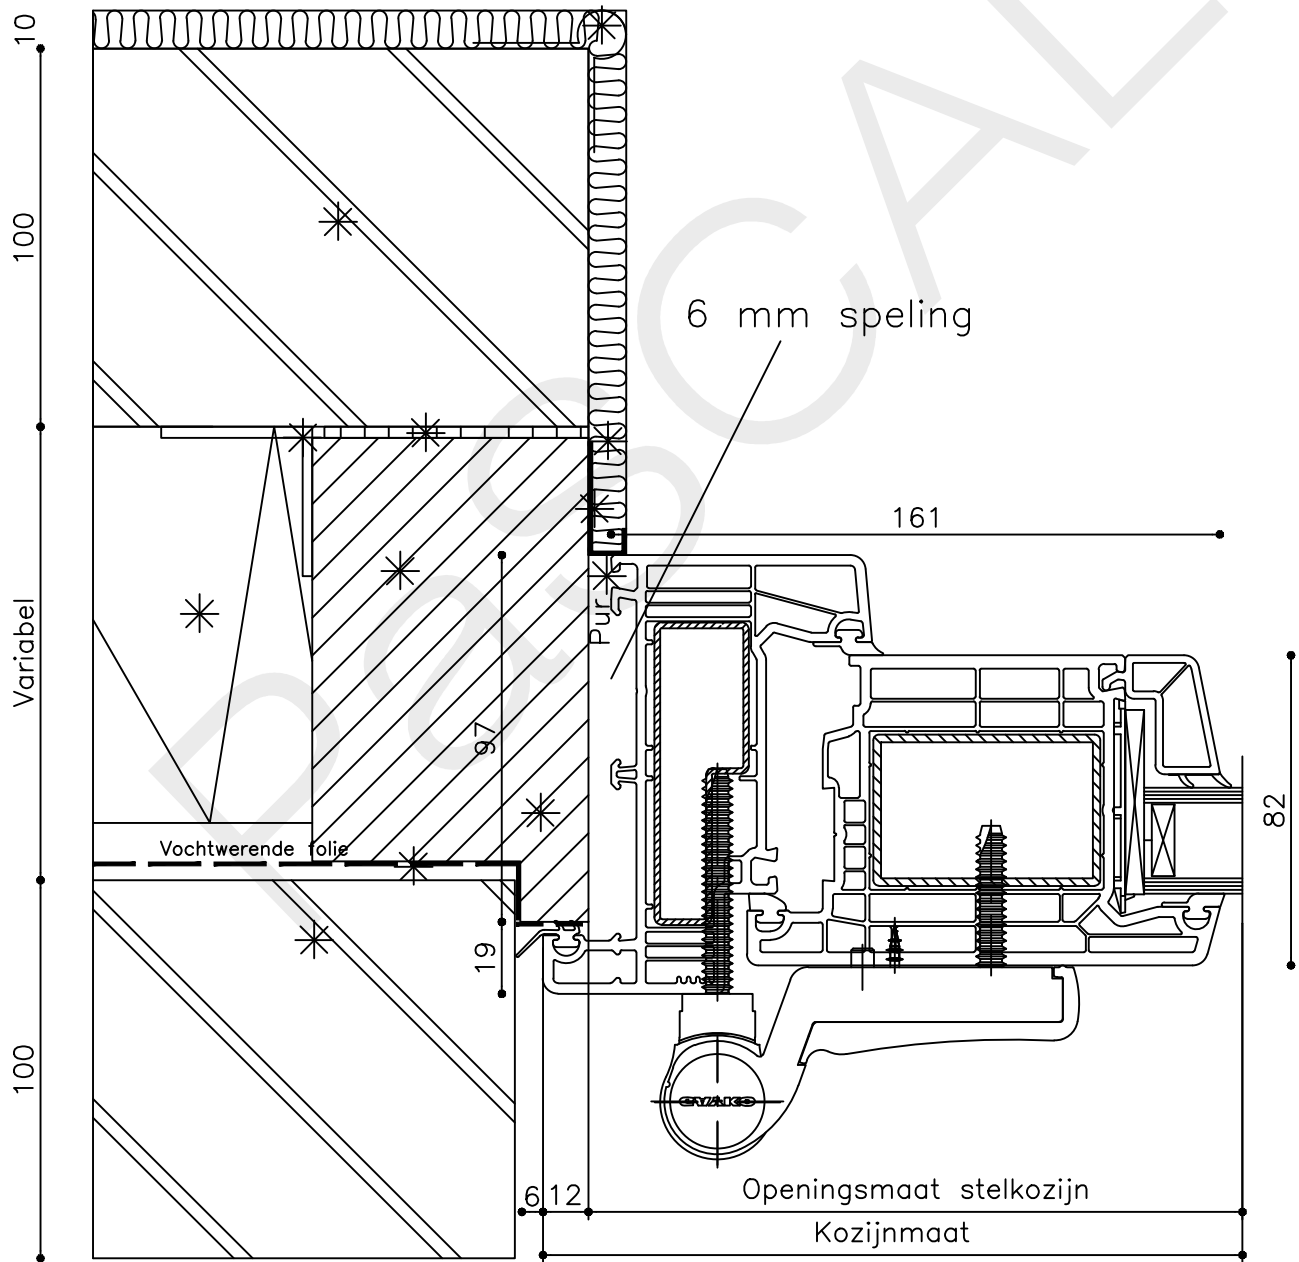

* = EXCL PASCAL RAMEN EN DEUREN

Peil= bovenkant afgewerkte vloer

Betreft : PaSCAL Life NL116

Onderwerp : Dubbele deur bovenlicht

Onderdeel : Linkerzijdetail bu

Vuurijzer 9
5753 SV Deurne
Tel: 0493 31 77 81

Getekend : LvD

Datum : 17-04-2021

Schaal : 1:2

KDDDBbu 3