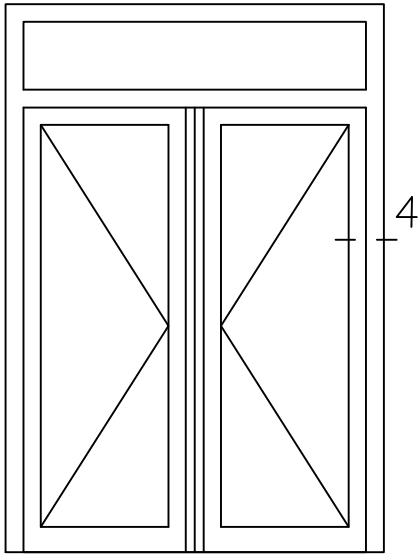

* = EXCL PASCAL RAMEN EN DEUREN

Peil= bovenkant afgewerkte vloer

Betreft : PaSCAL Life NL116

Getekend : LvD

Onderwerp : Dubbele deur bovenlicht

Datum : 17-04-2021

Onderdeel : Rechterzijdetail bu

Schaal : 1:2

Vuurijzer 9
5753 SV Deurne
Tel: 0493 31 77 81

KDDBbu 4