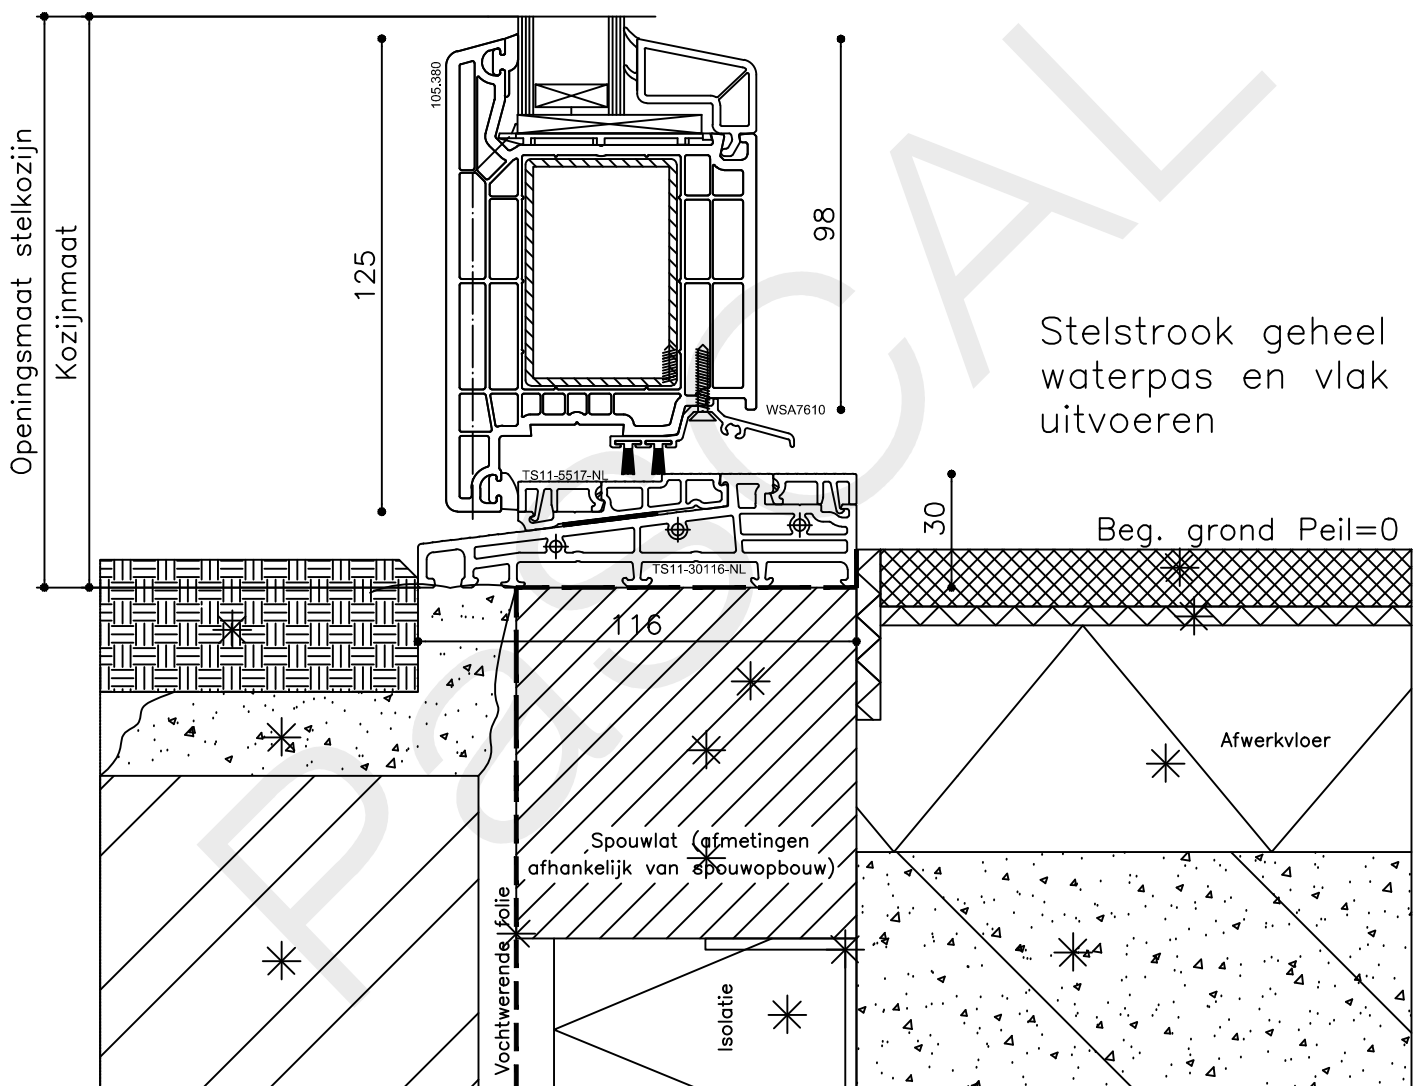

Onderdeel : Bovendetail bu

Schaal : 1:2

Vuurijzer 9
5753 SV Deurne
Tel: 0493 31 77 81

KDDBbu 1

12

82

* = EXCL PASCAL RAMEN EN DEUREN

Peil= bovenkant afgewerkte vloer