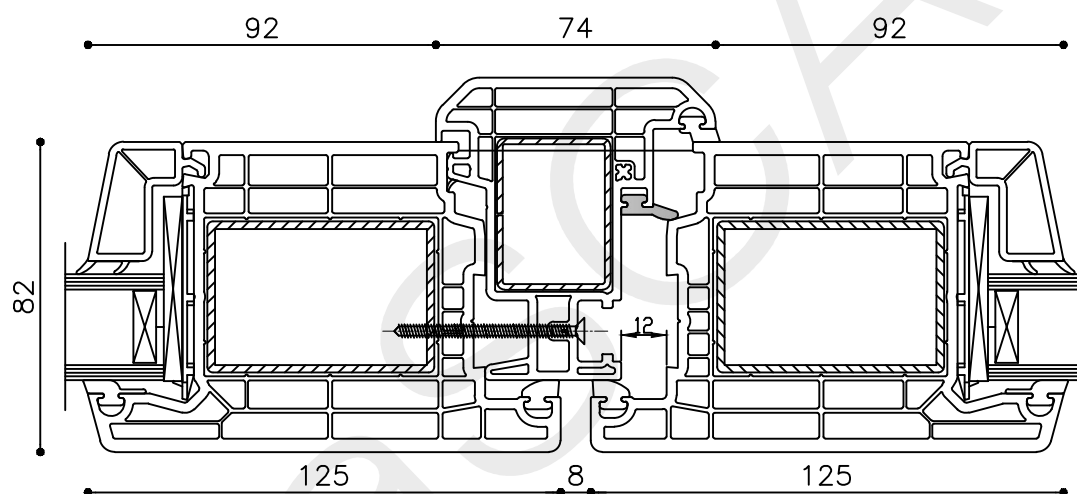

Betreft : PaSCAL Life NL116

Getekend : LvD

Onderwerp : Dubbele deur bovenlicht

Datum : 17-04-2021

Onderdeel : Tussenstijl bu

Schaal : 1:2

Vuurijzer 9
5753 SV Deurne
Tel: 0493 31 77 81

KDDBbu 5