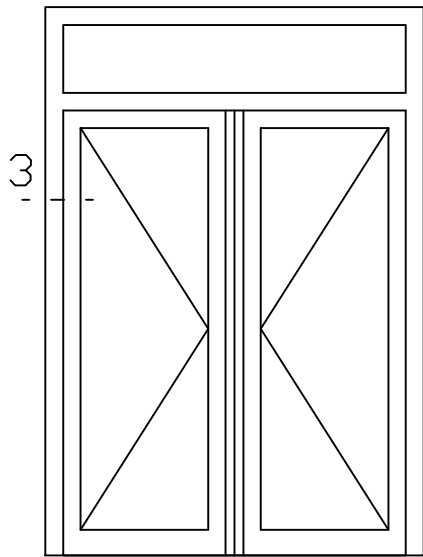

* = EXCL PASCAL RAMEN EN DEUREN

Peil= bovenkant afgewerkte vloer

Betreft : PaSCAL Life NL116

Onderwerp : Dubbele deur bovenlicht

Onderdeel : Linkerzijdetail bu

Vuurijzer 9
5753 SV Deurne
Tel: 0493 31 77 81

Getekend : LvD

Datum : 17-04-2021

Schaal : 1:2

KDDDBbu 3