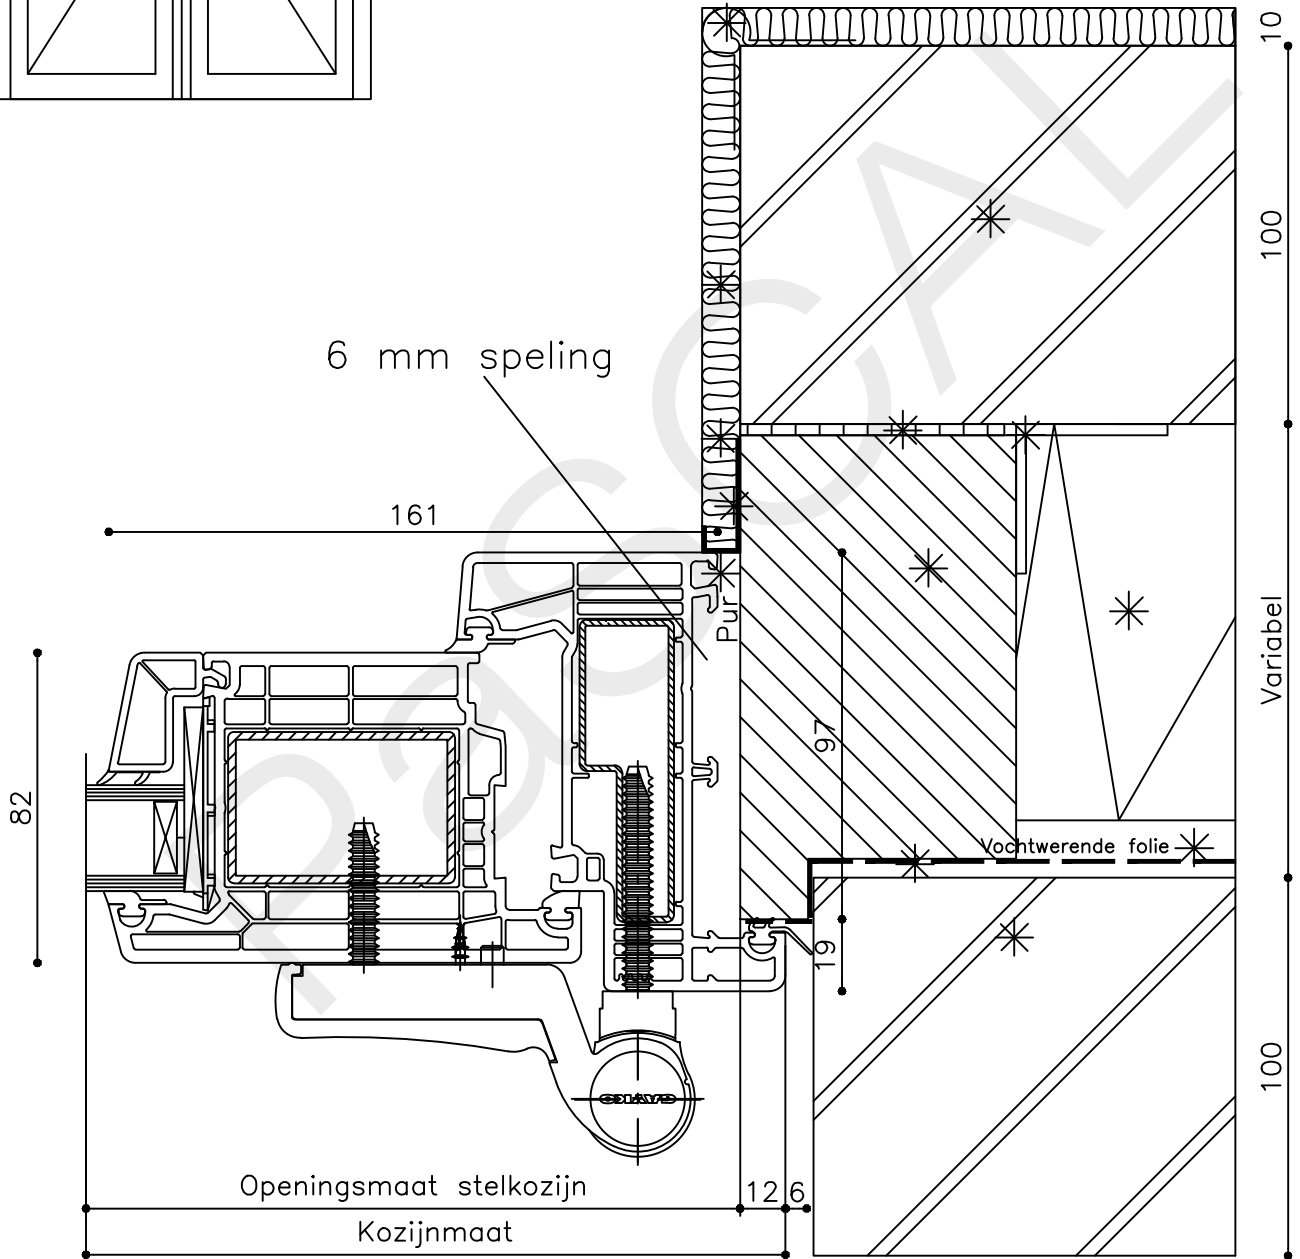

* = EXCL PASCAL RAMEN EN DEUREN

Peil= bovenkant afgewerkte vloer

Betreft : PaSCAL Life NL116

Getekend : LvD

Onderwerp : Dubbele deur bovenlicht

Datum : 17-04-2021

Onderdeel : Rechterzijdetail bu

Schaal : 1:2

Vuurijzer 9
5753 SV Deurne
Tel: 0493 31 77 81

KDDBbu 4