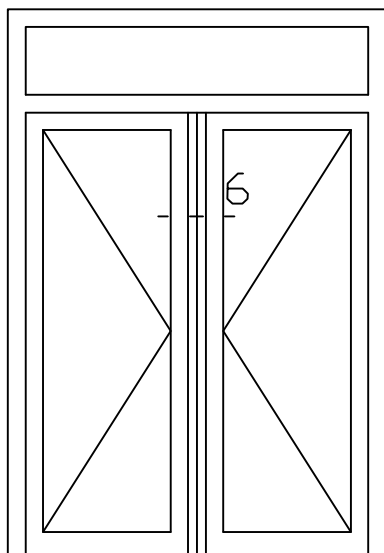

* = EXCL PASCAL RAMEN EN DEUREN

Peil= bovenkant afgewerkte vloer

Betreft : PaSCAL Life NL116

Getekend : LvD

Onderwerp : Dubbele deur bovenlicht

Datum : 17-04-2021

Onderdeel : Tussenstijl bu

Schaal : 1:2

Vuurijzer 9
5753 SV Deurne
Tel: 0493 31 77 81

KDDBbu 6