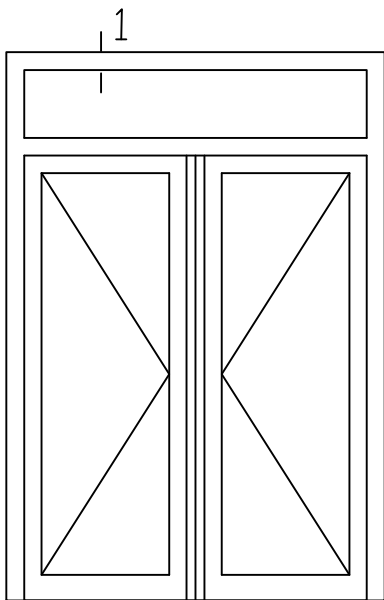

* = EXCL PASCAL RAMEN EN DEUREN

Peil= bovenkant afgewerkte vloer

Betreft : PaSCAL Life NL116

Getekend : LvD

Onderwerp : Dubbele deur bovenlicht

Datum : 17-04-2021

Onderdeel : Bovendetail bu

Schaal : 1:2

Vuurijzer 9
5753 SV Deurne
Tel: 0493 31 77 81

KDDBbu 1