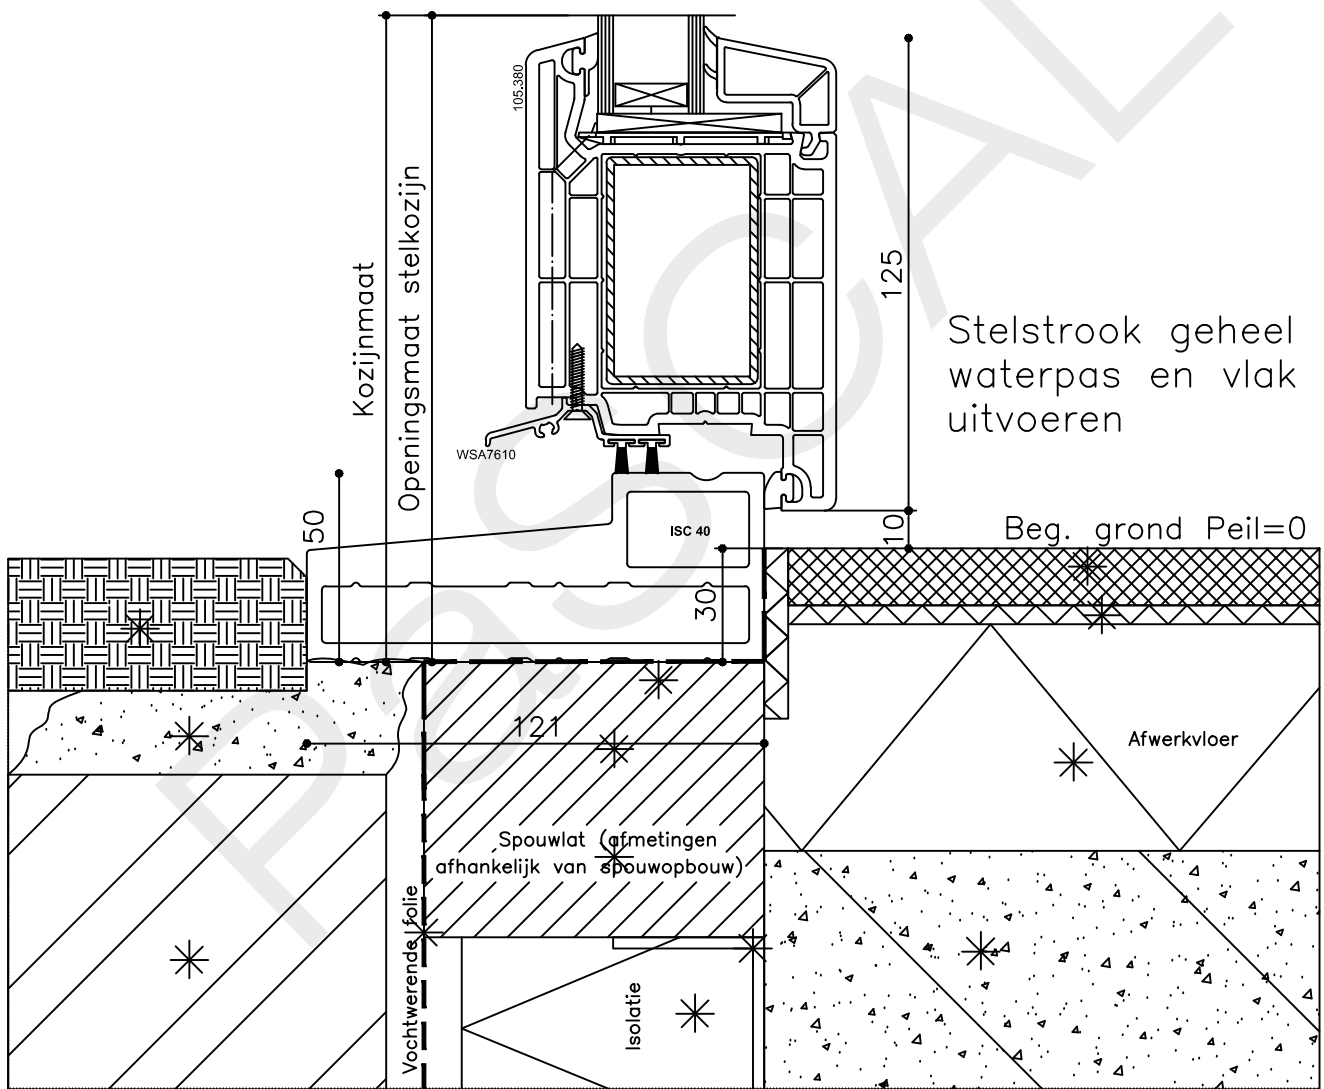

Onderdeel : Bovendetail bi

Schaal : 1:2

Vuurijzer 9
5753 SV Deurne
Tel: 0493 31 77 81

KDDBbi 1

12

Stelstrook geheel waterpas en vlak uitvoeren

Beg. grond Peil=0

* = EXCL PASCAL RAMEN EN DEUREN

Peil= bovenkant afgewerkte vloer

Betreft : PaSCAL Life NL116

Getekend : LvD

Onderwerp : Dubbele deur bovenlicht

Datum : 17-04-2021

Onderdeel : Onderdetail bi

Schaal : 1:2

Vuurijzer 9
5753 SV Deurne
Tel: 0493 31 77 81