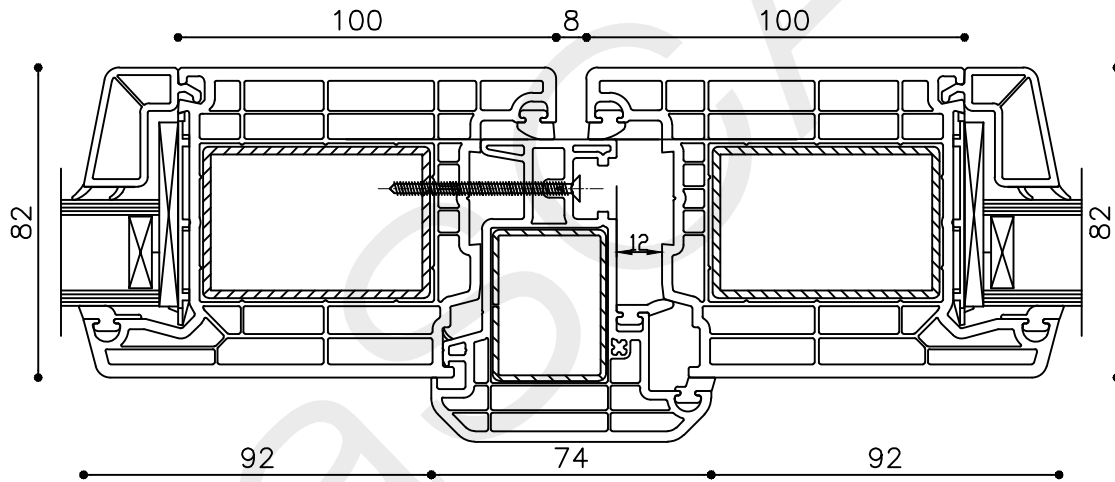

* = EXCL PASCAL RAMEN EN DEUREN

Peil= bovenkant afgewerkte vloer

Betreft : PaSCAL Life NL116

Getekend : LvD

Onderwerp : Dubbele deur bovenlicht

Datum : 17-04-2021

Onderdeel : Tussenstijl bi

Schaal : 1:2

Vuurijzer 9
5753 SV Deurne
Tel: 0493 31 77 81

KDDBbi 6