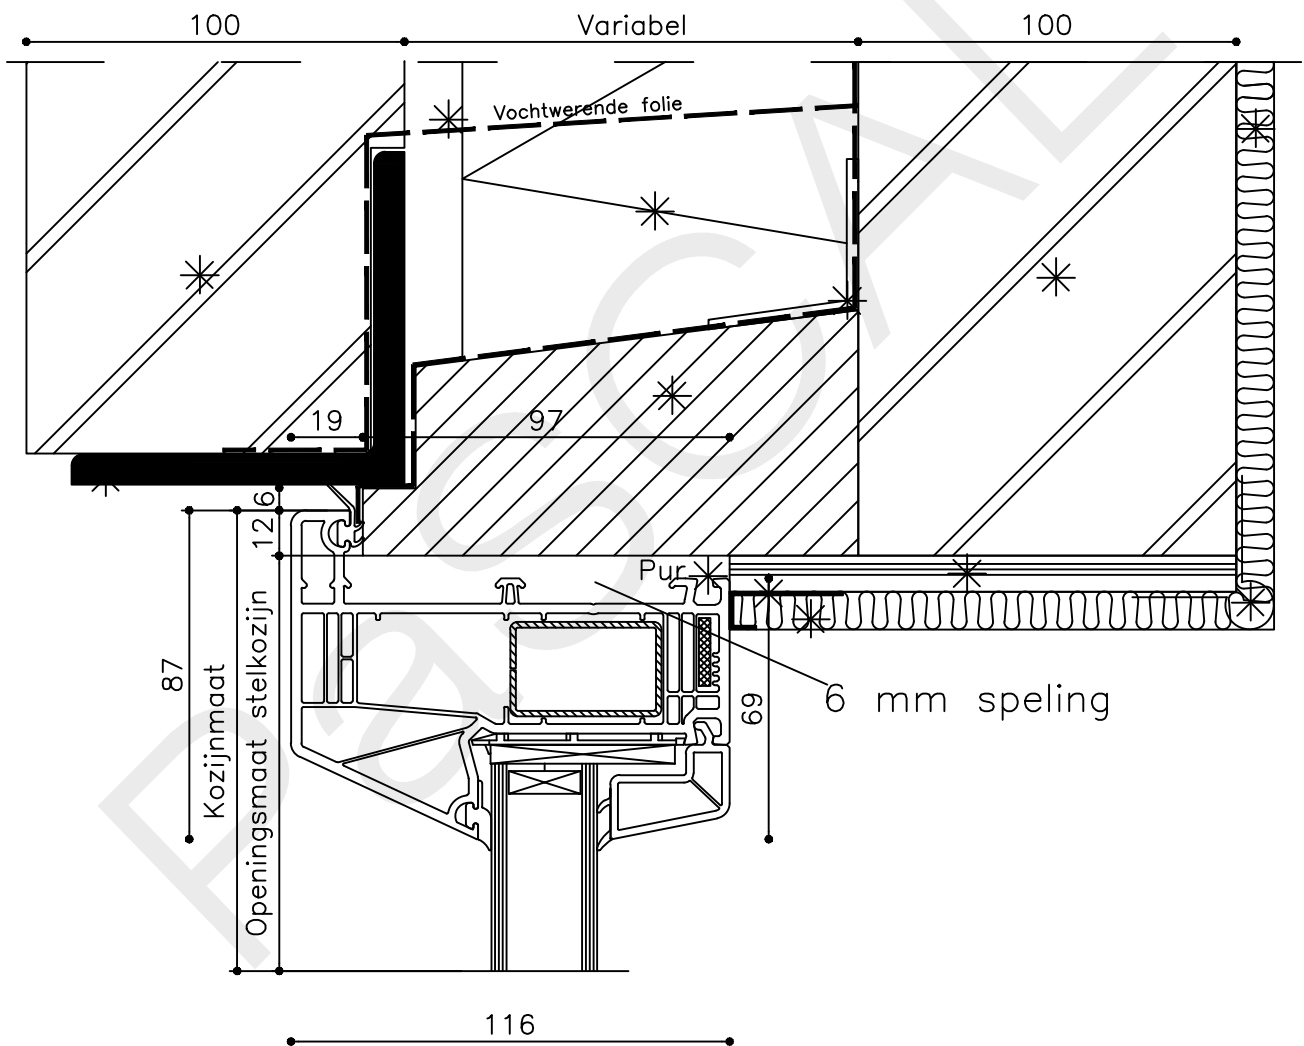

* = EXCL PASCAL RAMEN EN DEUREN

Peil= bovenkant afgewerkte vloer

Betreft : PaSCAL Life NL116

Getekend : LvD

Onderwerp : Dubbele deur bovenlicht

Datum : 17-04-2021

Onderdeel : Bovendetail bi

Schaal : 1:2

Vuurijzer 9
5753 SV Deurne
Tel: 0493 31 77 81

KDDBbi 1