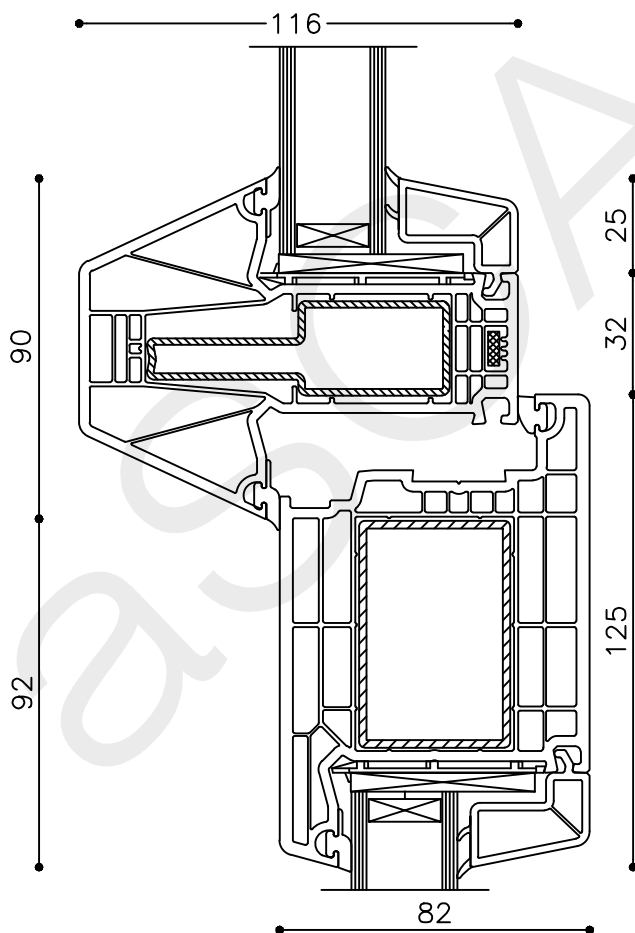

Datum : 17-04-2021

Onderdeel : Rechterzijdetail bi

Schaal : 1:2

Vuurijzer 9
5753 SV Deurne
Tel: 0493 31 77 81

KDDDBbi 4

* = EXCL PASCAL RAMEN EN DEUREN

Peil= bovenkant afgewerkte vloer

Betreft : PaSCAL Life NL116