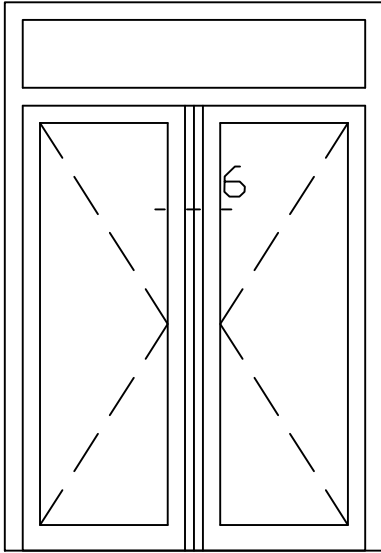

Getekend : LvD

Onderwerp : Dubbele deur bovenlicht

Datum : 17-04-2021

Onderdeel : Tussenstijl bi

Schaal : 1:2

Vuurijzer 9
5753 SV Deurne
Tel: 0493 31 77 81

KDDBbi 5

* = EXCL PASCAL RAMEN EN DEUREN