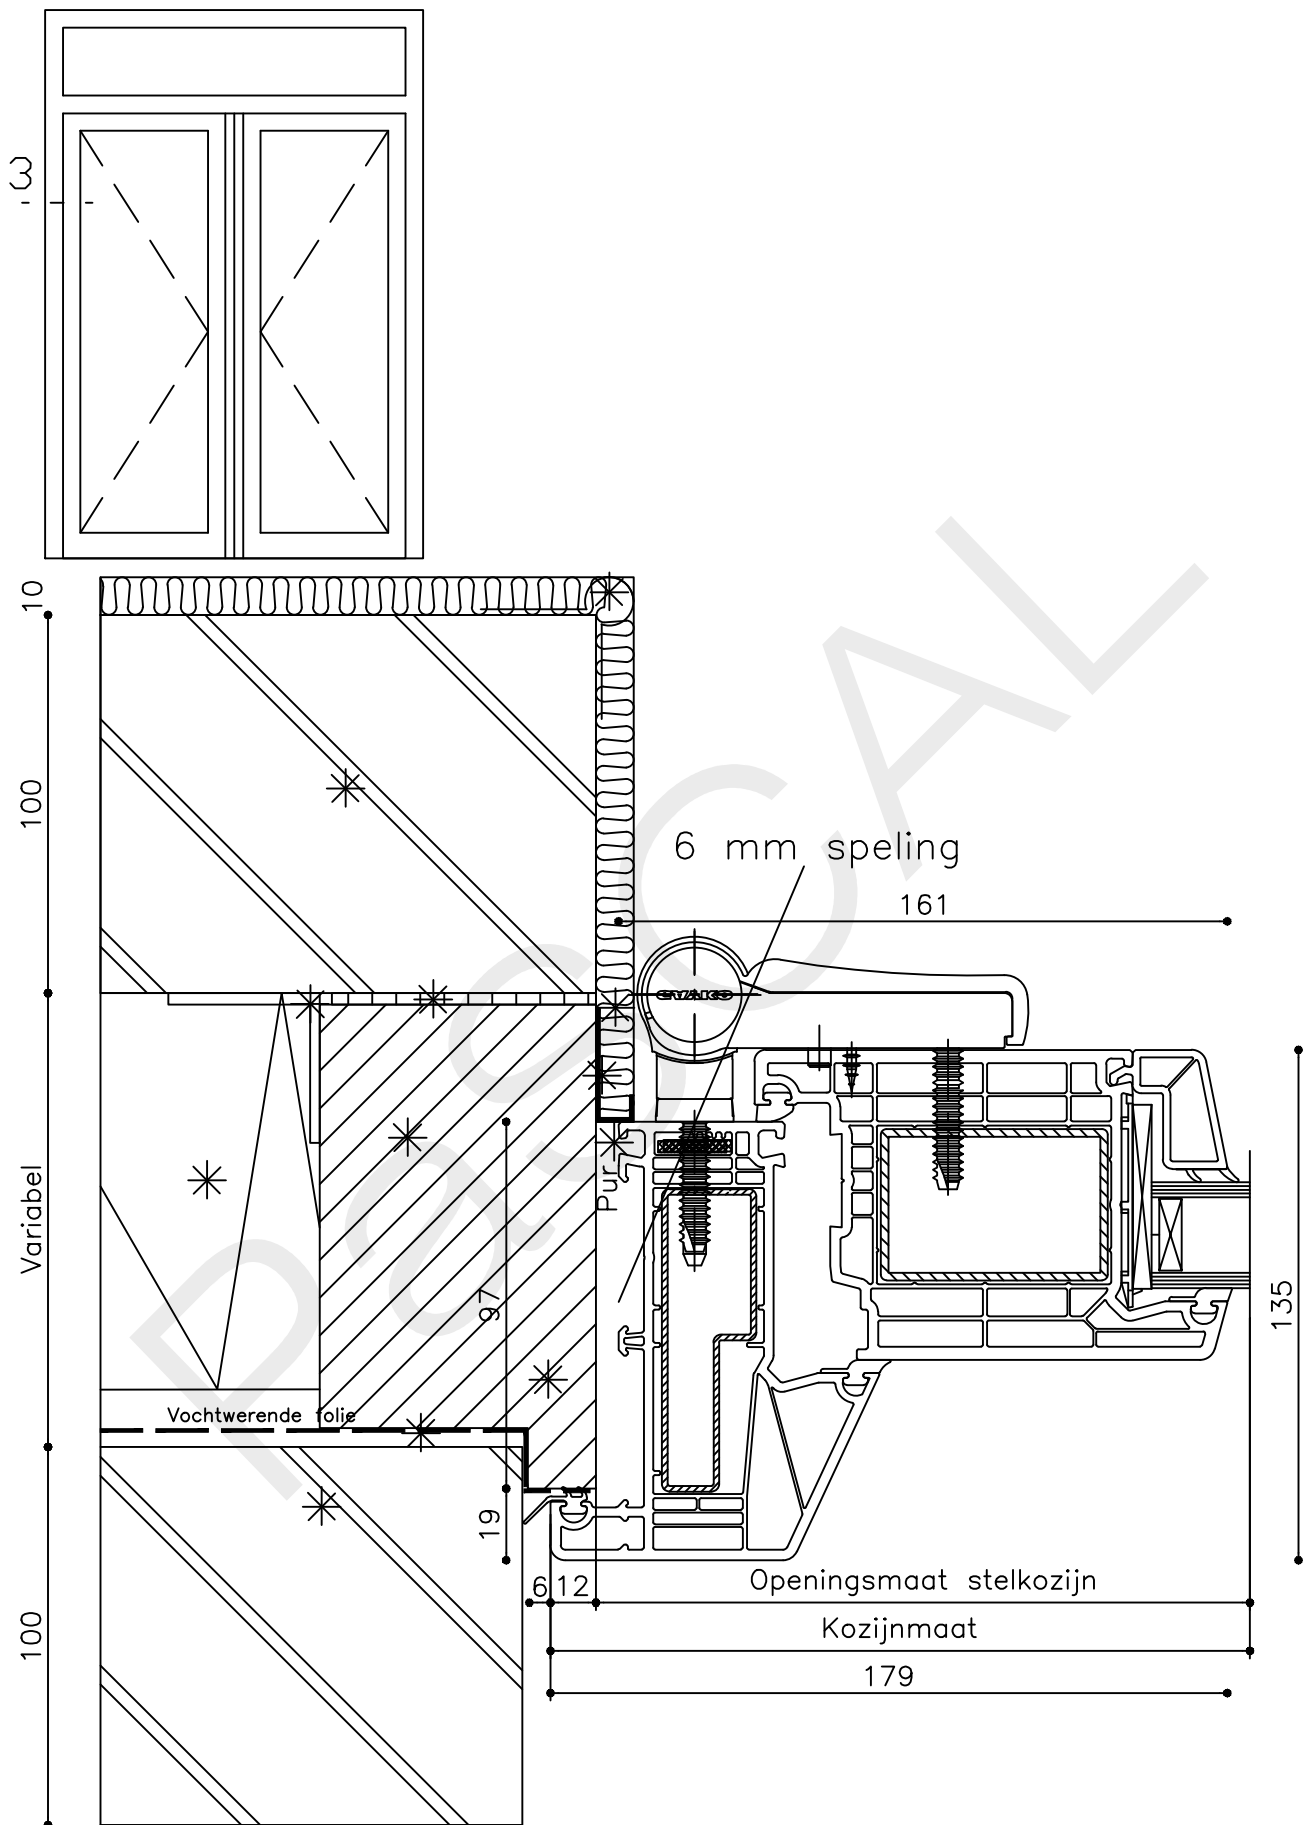

* = EXCL PASCAL RAMEN EN DEUREN

Peil= bovenkant afgewerkte vloer

Betreft : PaSCAL Life NL116

Getekend : LvD

Onderwerp :Dubbele deur bovenlicht

Datum : 17-04-2021

Onderdeel : Linkerzijdetail bi

Schaal : 1:2

Vuurijzer 9
5753 SV Deurne
Tel: 0493 31 77 81

KDDDBbi 3