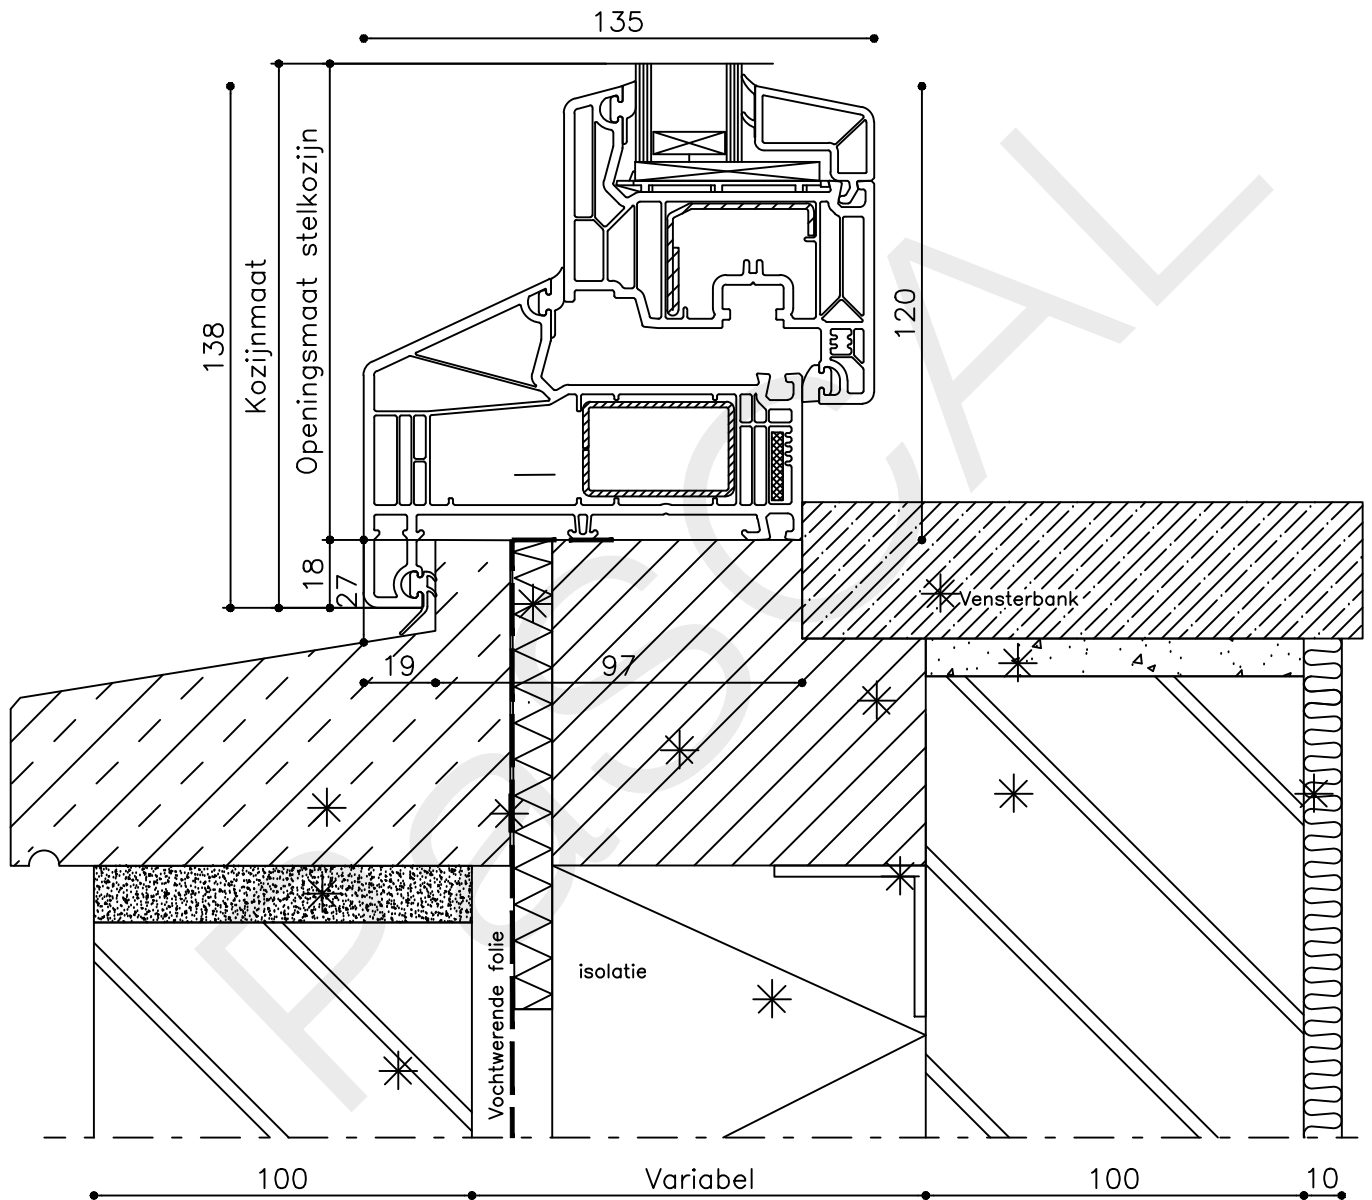

Onderdeel : Bovendetail

Schaal : 1:2

Vuurijzer 9
5753 SV Deurne
Tel: 0493 31 77 81

KDVSR 1

1/2

* = EXCL PASCAL RAMEN EN DEUREN

Peil= bovenkant afgewerkte vloer

Betreft : PaSCAL Life NL116