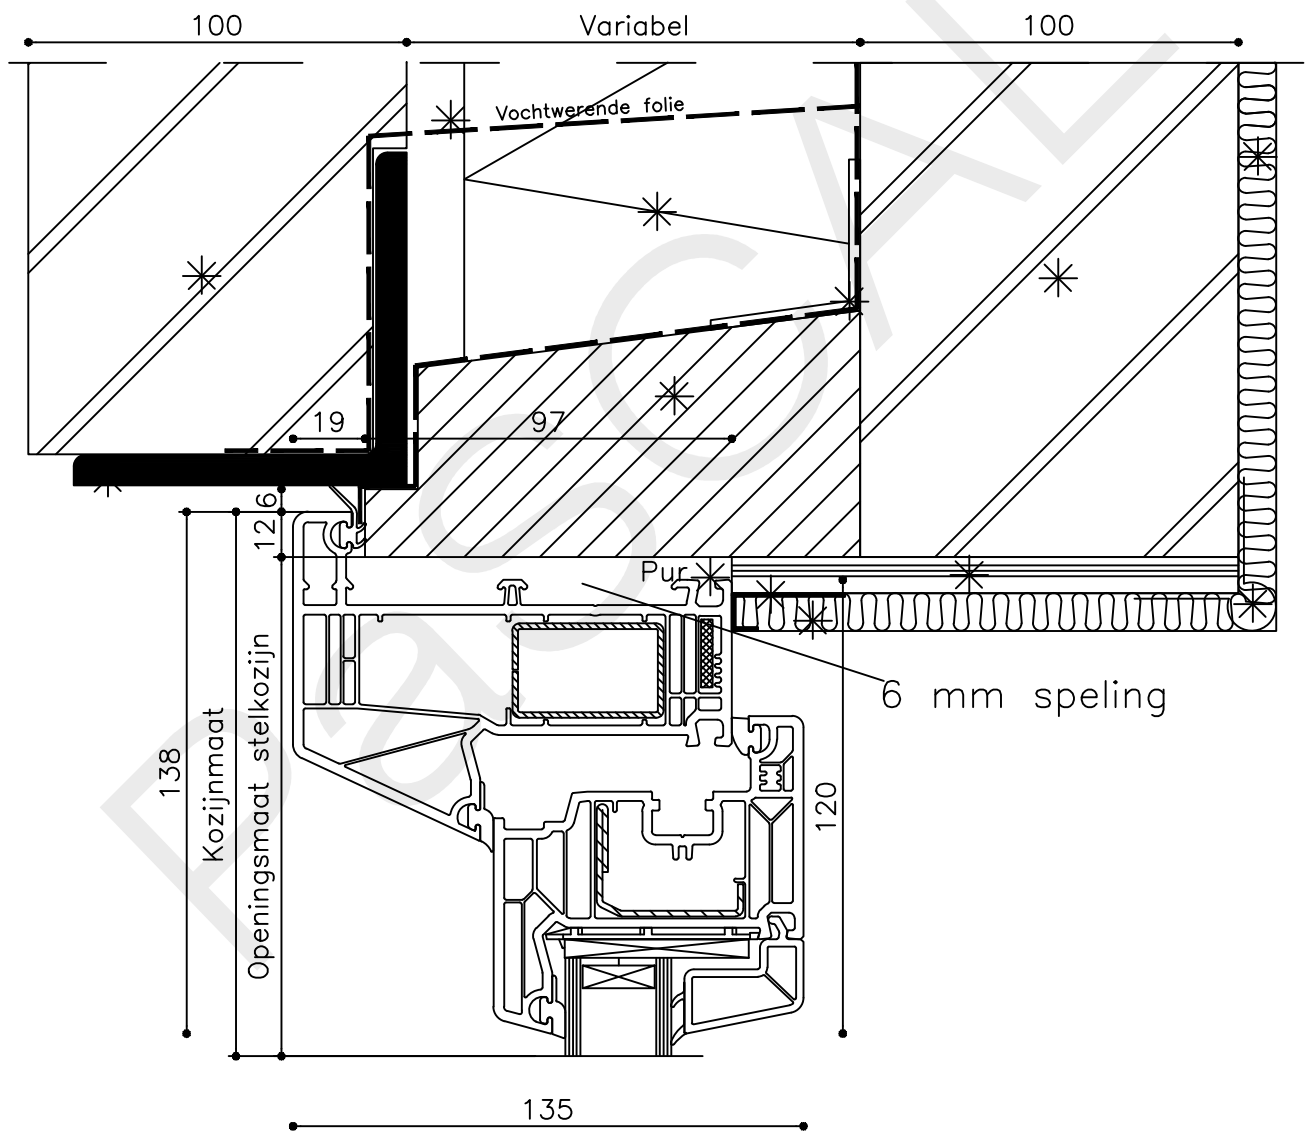

* = EXCL PASCAL RAMEN EN DEUREN

Peil= bovenkant afgewerkte vloer

Betreft : PaSCAL Life NL116

Getekend : LvD

Onderwerp : Draai val stulp raam

Datum : 17-04-2021

Onderdeel : Profielen

Schaal : 1:2

Vuurijzer 9
5753 SV Deurne
Tel: 0493 31 77 81

KDVSR 0

* = EXCL PASCAL RAMEN EN DEUREN

Peil= bovenkant afgewerkte vloer

Betreft : PaSCAL Life NL116

Getekend : LvD

Onderwerp : Draai val stomp raam

Datum : 17-04-2021

Onderdeel : Bovendetail

Schaal : 1:2

Vuurijzer 9
5753 SV Deurne
Tel: 0493 31 77 81

KDVSR 1

1/2

* = EXCL PASCAL RAMEN EN DEUREN

Peil= bovenkant afgewerkte vloer

Betreft : PaSCAL Life NL116