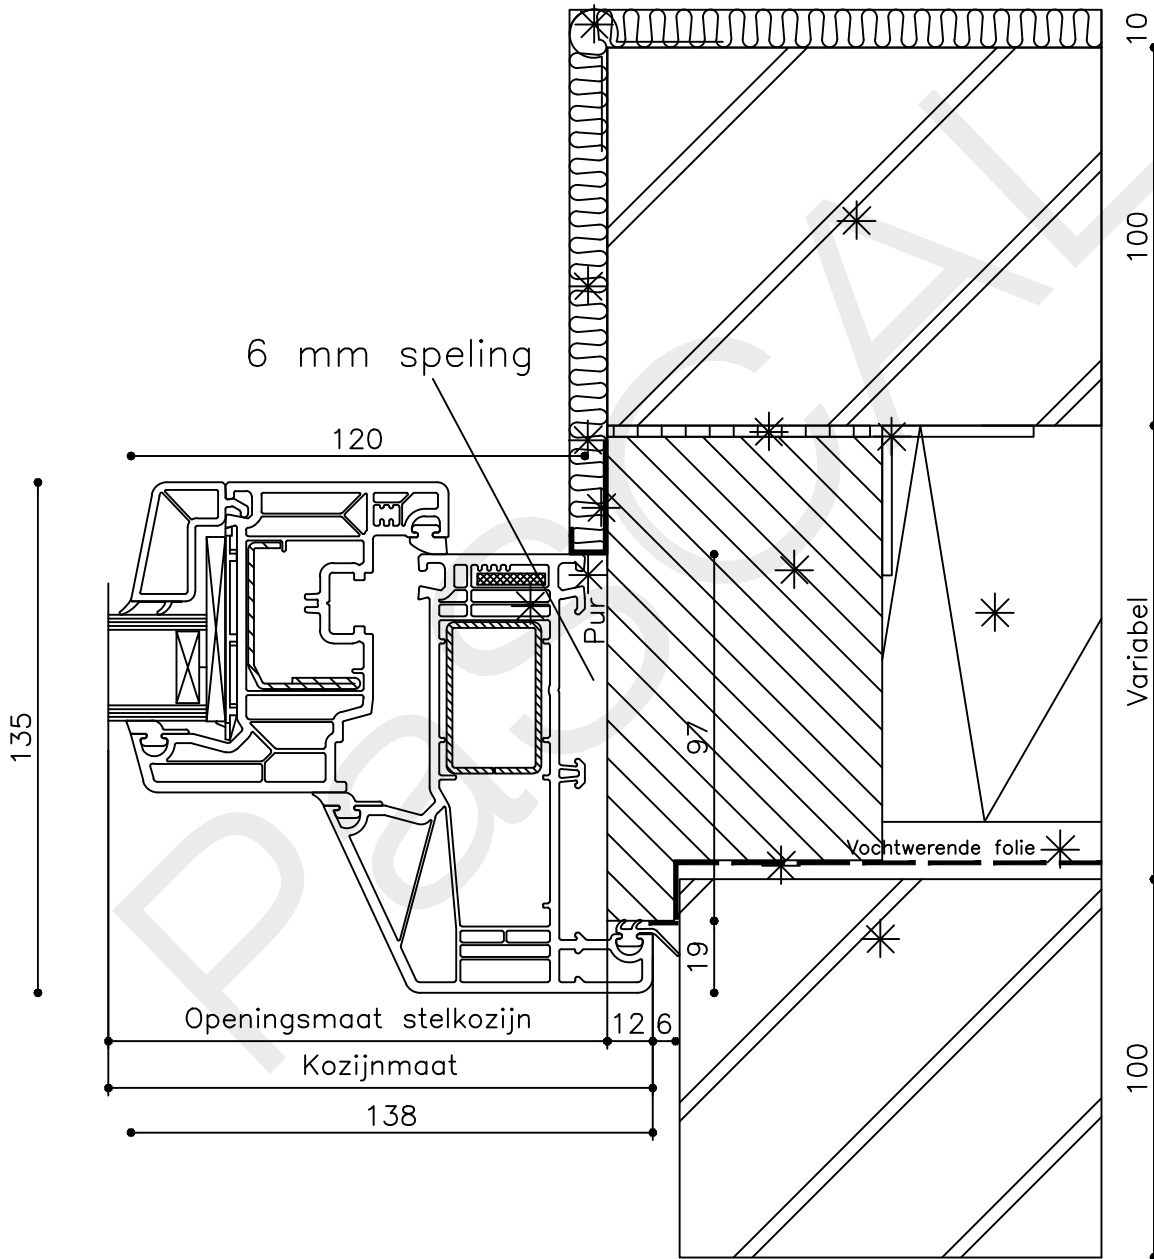

* = EXCL PASCAL RAMEN EN DEUREN

Peil= bovenkant afgewerkte vloer

Betreft : PaSCAL Life NL116	Getekend : LvD
Onderwerp : Draai val stomp raam	Datum : 17-04-2021
Onderdeel : Rechterzijdetail	Schaal : 1:2
Vuurijzer 9 5753 SV Deurne Tel: 0493 31 77 81	KDVSR 4