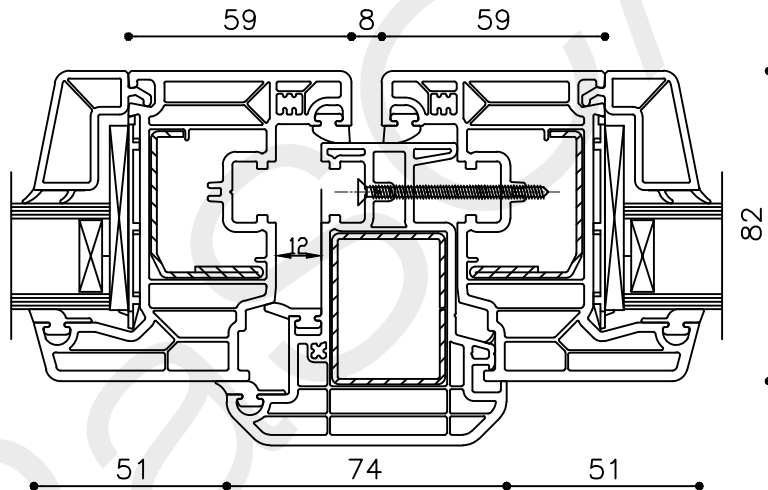

KDVSR 3

* = EXCL PASCAL RAMEN EN DEUREN

Peil= bovenkant afgewerkte vloer

| | |
|---|--------------------|
| Betreft : PaSCAL Life NL116 | Getekend : LvD |
| Onderwerp : Draai val stomp raam | Datum : 17-04-2021 |
| Onderdeel : Rechterzijdetail | Schaal : 1:2 |
| Vuurijzer 9 5753 SV Deurne Tel: 0493 31 77 81 | KDVSR 4 |