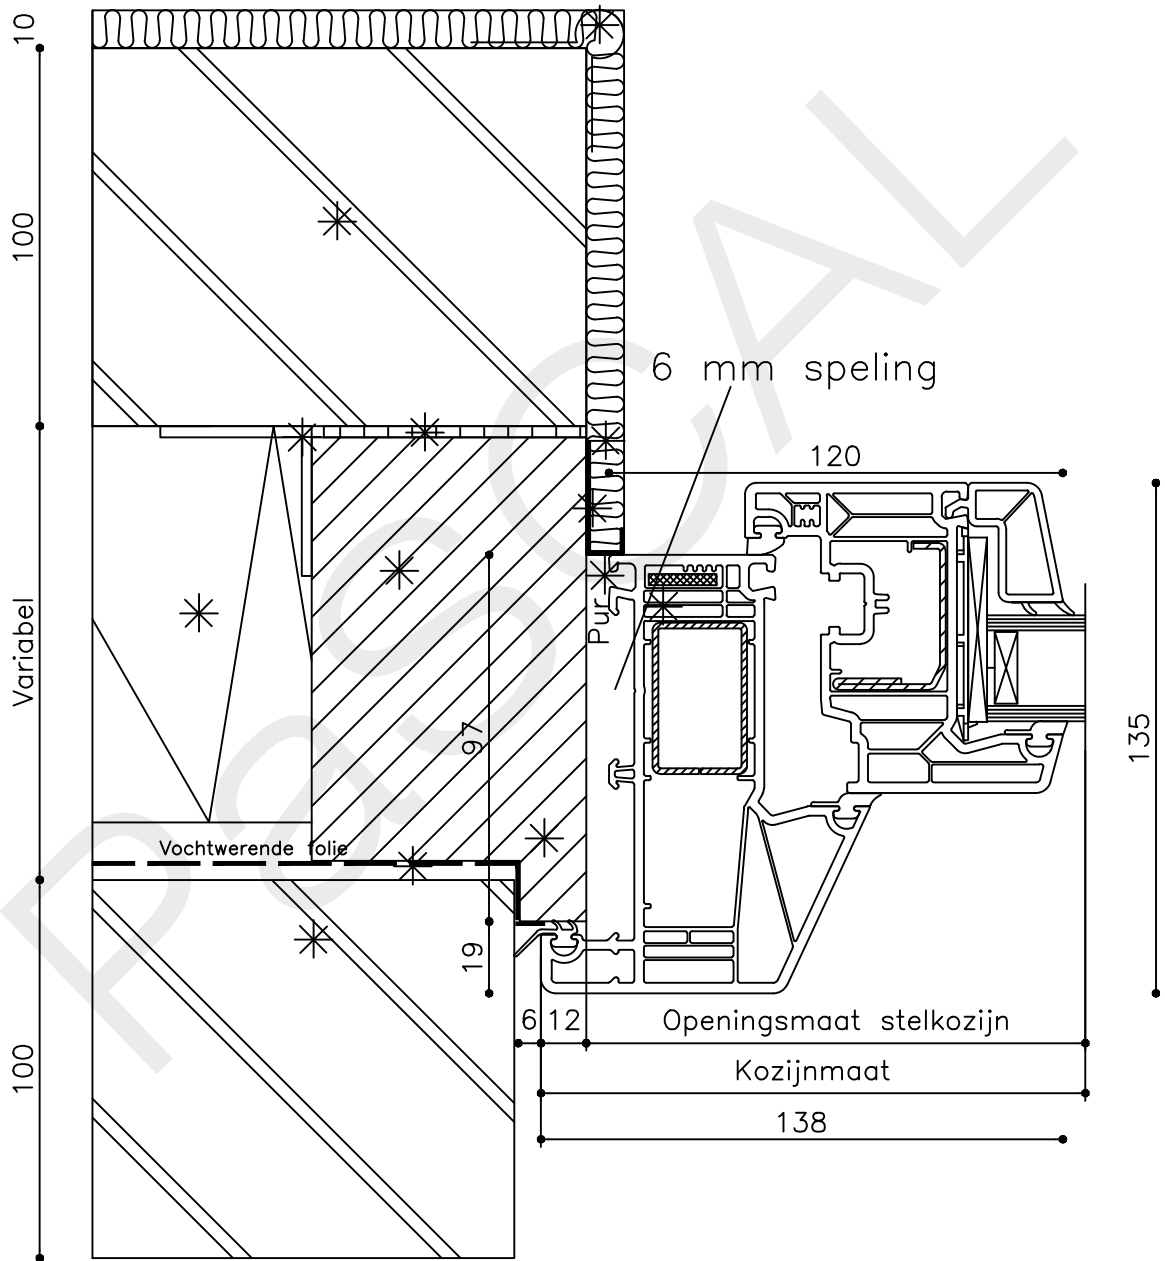

* = EXCL PASCAL RAMEN EN DEUREN

Peil= bovenkant afgewerkte vloer

Betreft : PaSCAL Life NL116

Getekend : LvD

Onderwerp : Draai val stomp raam

Datum : 17-04-2021

Onderdeel : Linkerzijdetail

Schaal : 1:2

Vuurijzer 9
5753 SV Deurne
Tel: 0493 31 77 81

KDVSR 3