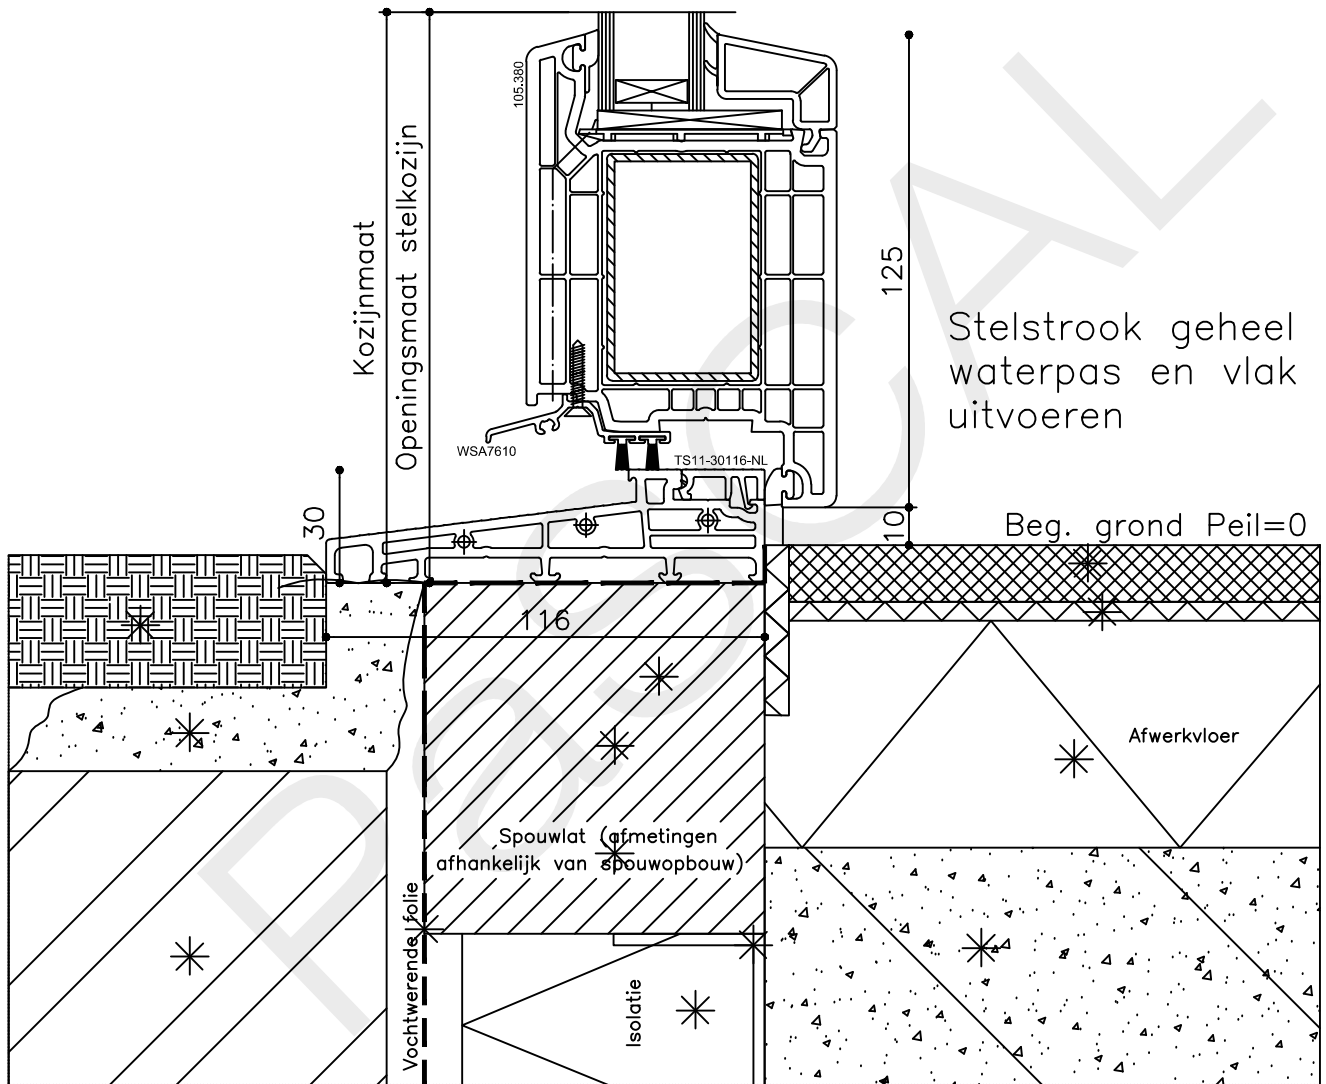

* = EXCL PASCAL RAMEN EN DEUREN

Peil= bovenkant afgewerkte vloer

Betreft : PaSCAL Life NL116

Getekend : LvD

Onderwerp : Deur bi

Datum : 17-4-2021

Onderdeel : Onderdetail

Schaal : 1:2

Vuurijzer 9
5753 SV Deurne
Tel: 0493 31 77 81

KDbi 2