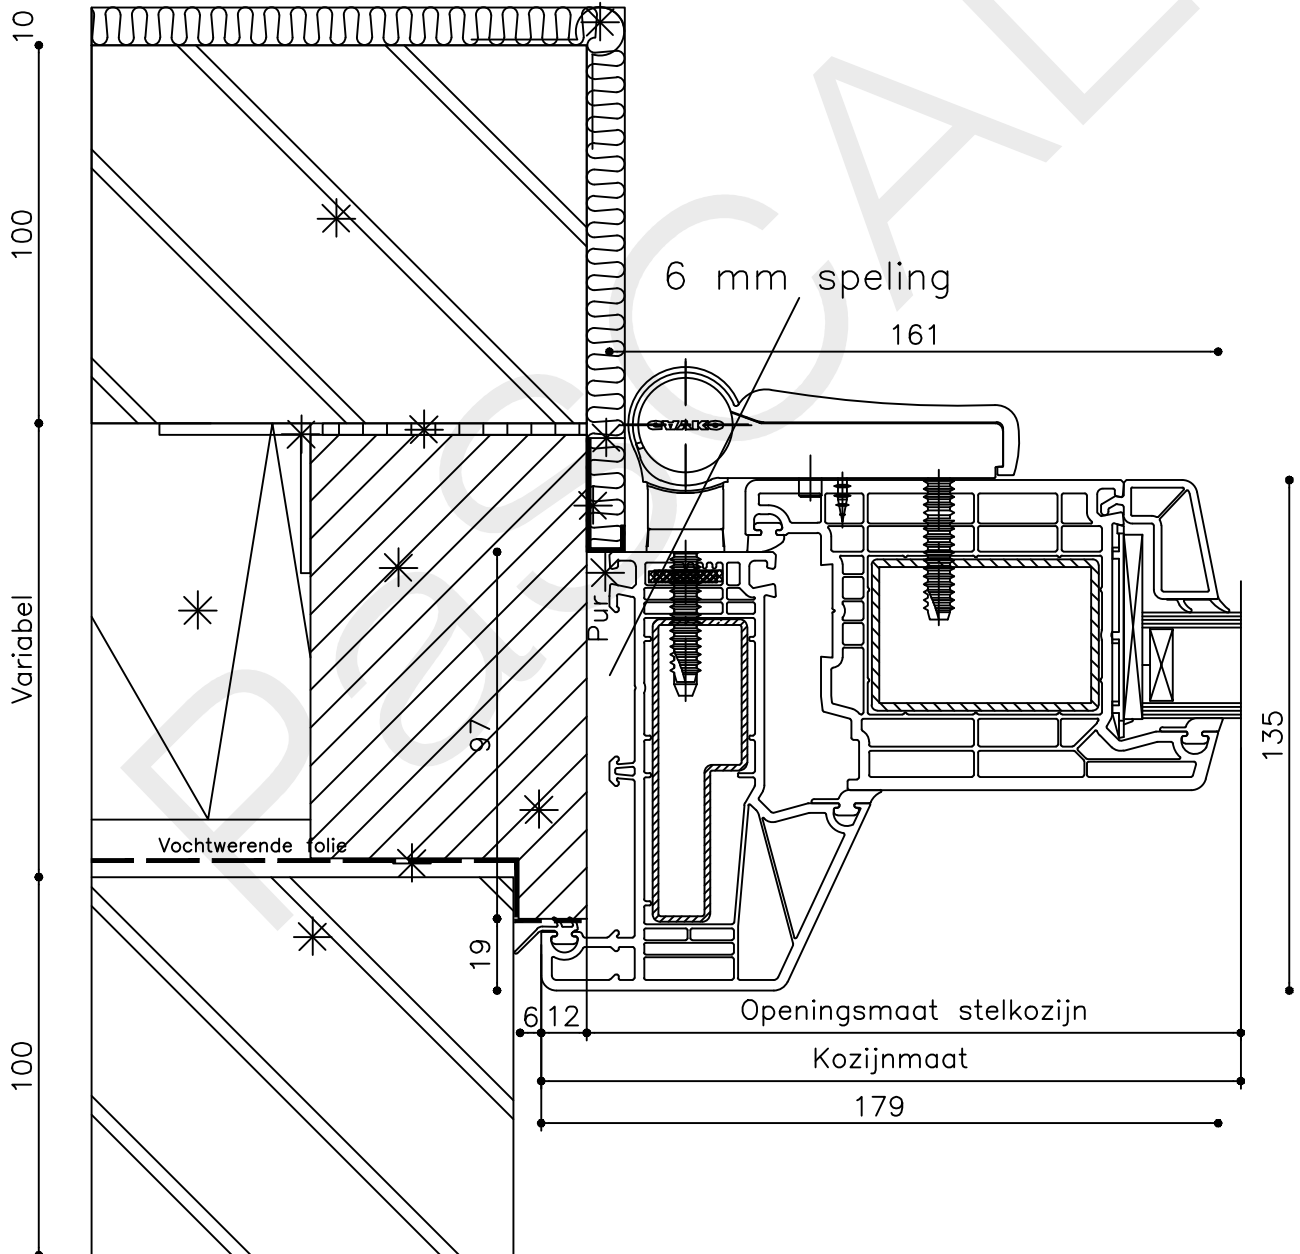

Onderwerp : Deur bi

Datum : 17-4-2021

Onderdeel : Onderdetail

Schaal : 1:2

Vuurijzer 9
5753 SV Deurne
Tel: 0493 31 77 81

KDbi 2

* = EXCL PASCAL RAMEN EN DEUREN

Peil= bovenkant afgewerkte vloer