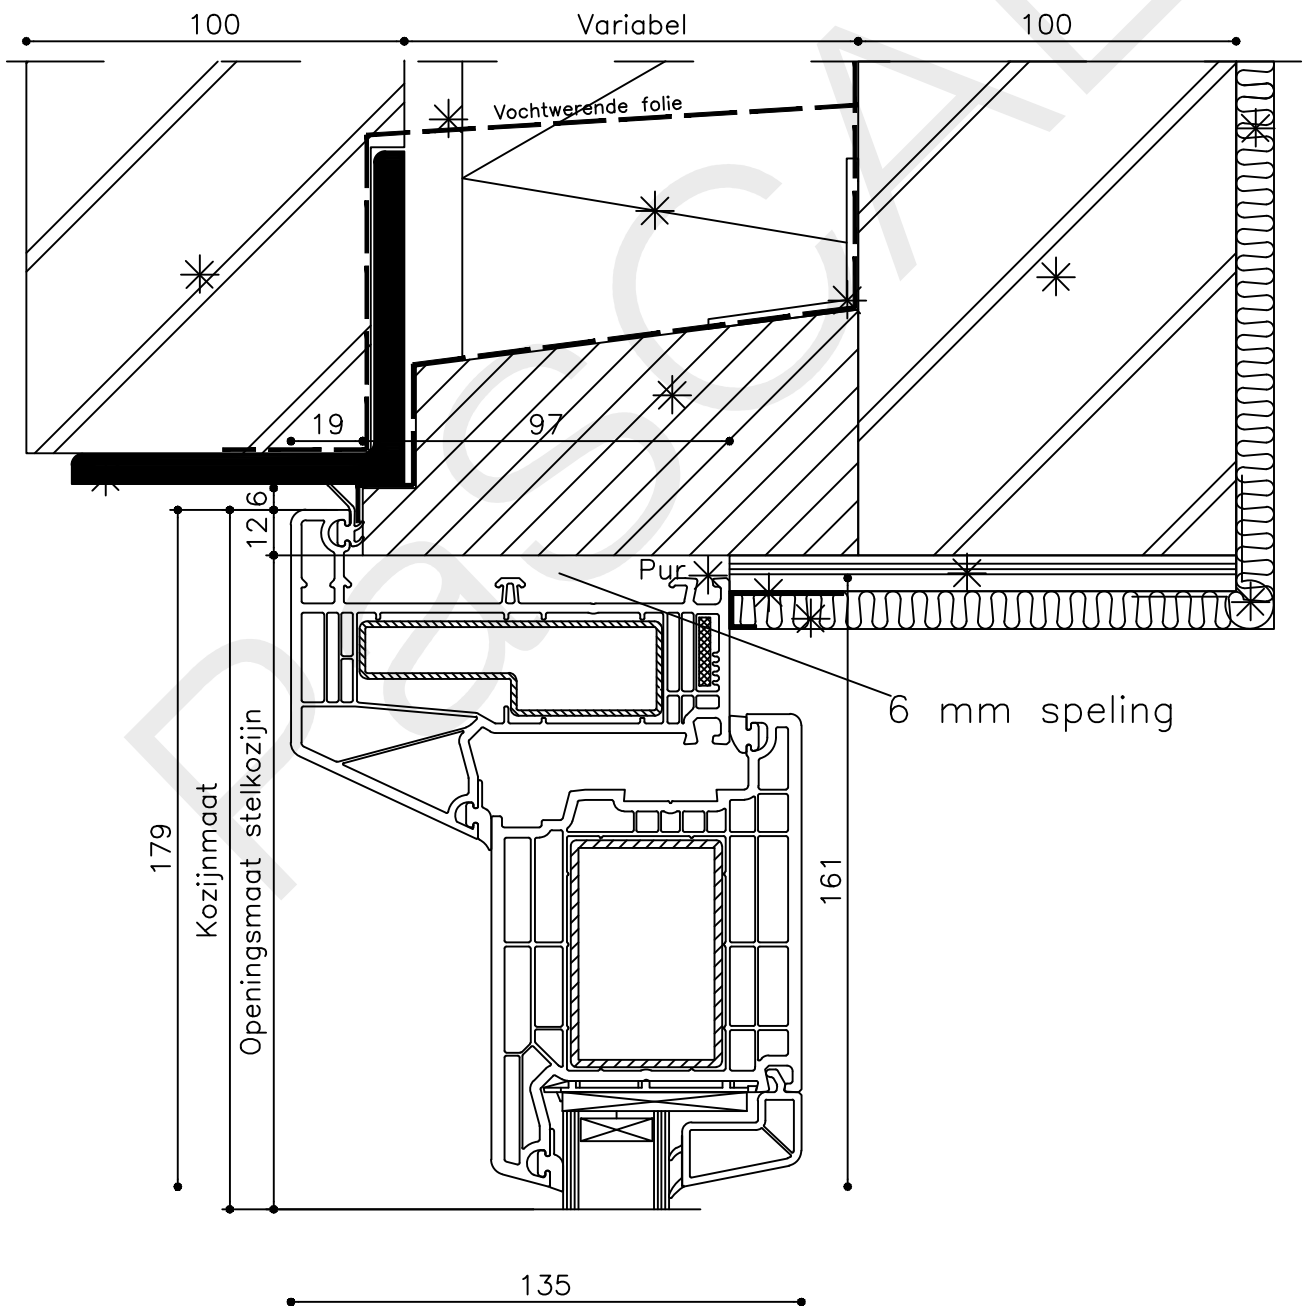

* = EXCL PASCAL RAMEN EN DEUREN

Peil= bovenkant afgewerkte vloer

Betreft : PaSCAL Life NL116

Getekend : LvD

Onderwerp : Deur bi

Datum : 17-4-2021

Onderdeel : Bovendetail

Schaal : 1:2