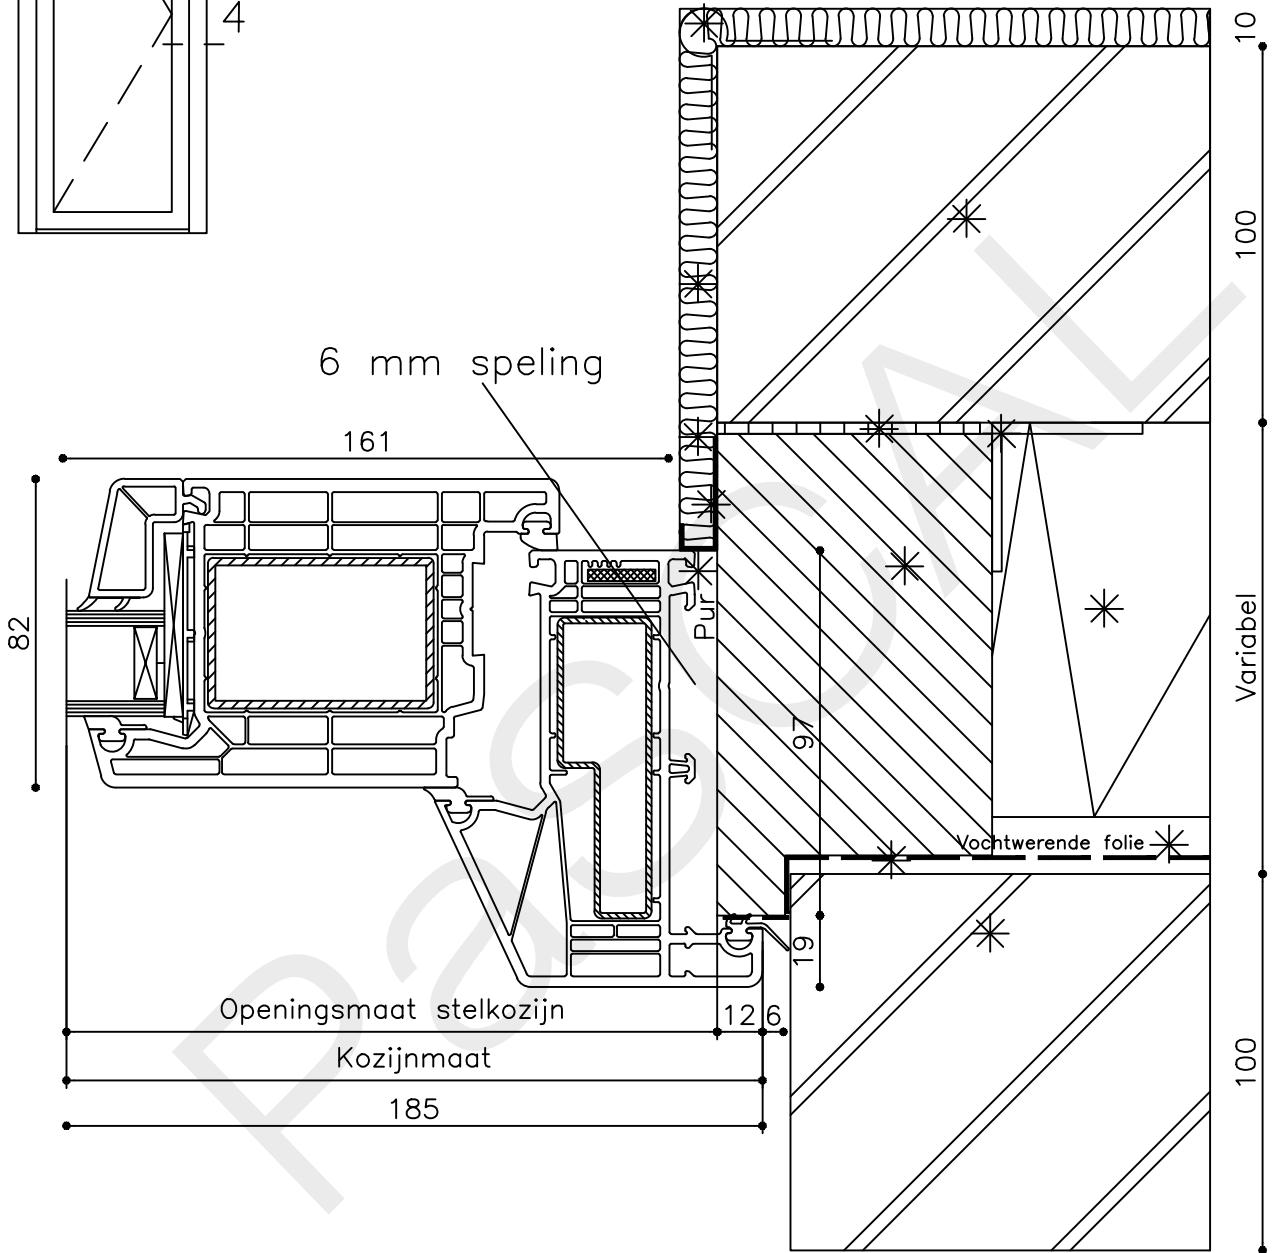

* = EXCL PASCAL RAMEN EN DEUREN

Peil= bovenkant afgewerkte vloer

Betreft : PaSCAL Life NL116

Getekend : LvD

Onderwerp : Deur bi

Datum : 17-4-2021

Onderdeel : Rechterzijdetail

Schaal : 1:2

Vuurijzer 9
5753 SV Deurne
Tel: 0493 31 77 81

KDbi 4