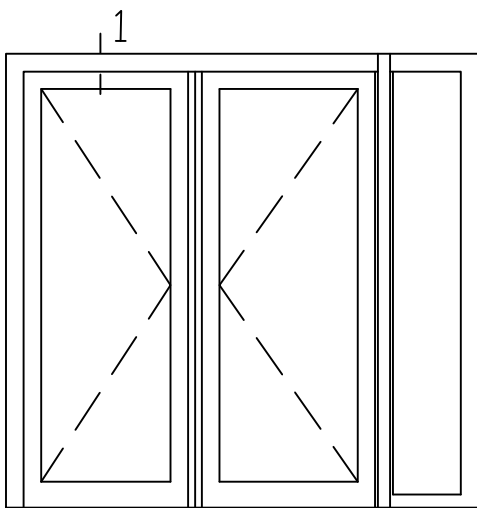

* = EXCL PASCAL RAMEN EN DEUREN

Peil= bovenkant afgewerkte vloer

Betreft : PaSCAL Life NL116

Getekend : LvD

Onderwerp : Dubbele deur zijlicht bi

Datum : 17-04-2021

Onderdeel : Bovendetail

Schaal : 1:2

Vuurijzer 9
5753 SV Deurne
Tel: 0493 31 77 81

KDDZbi 1