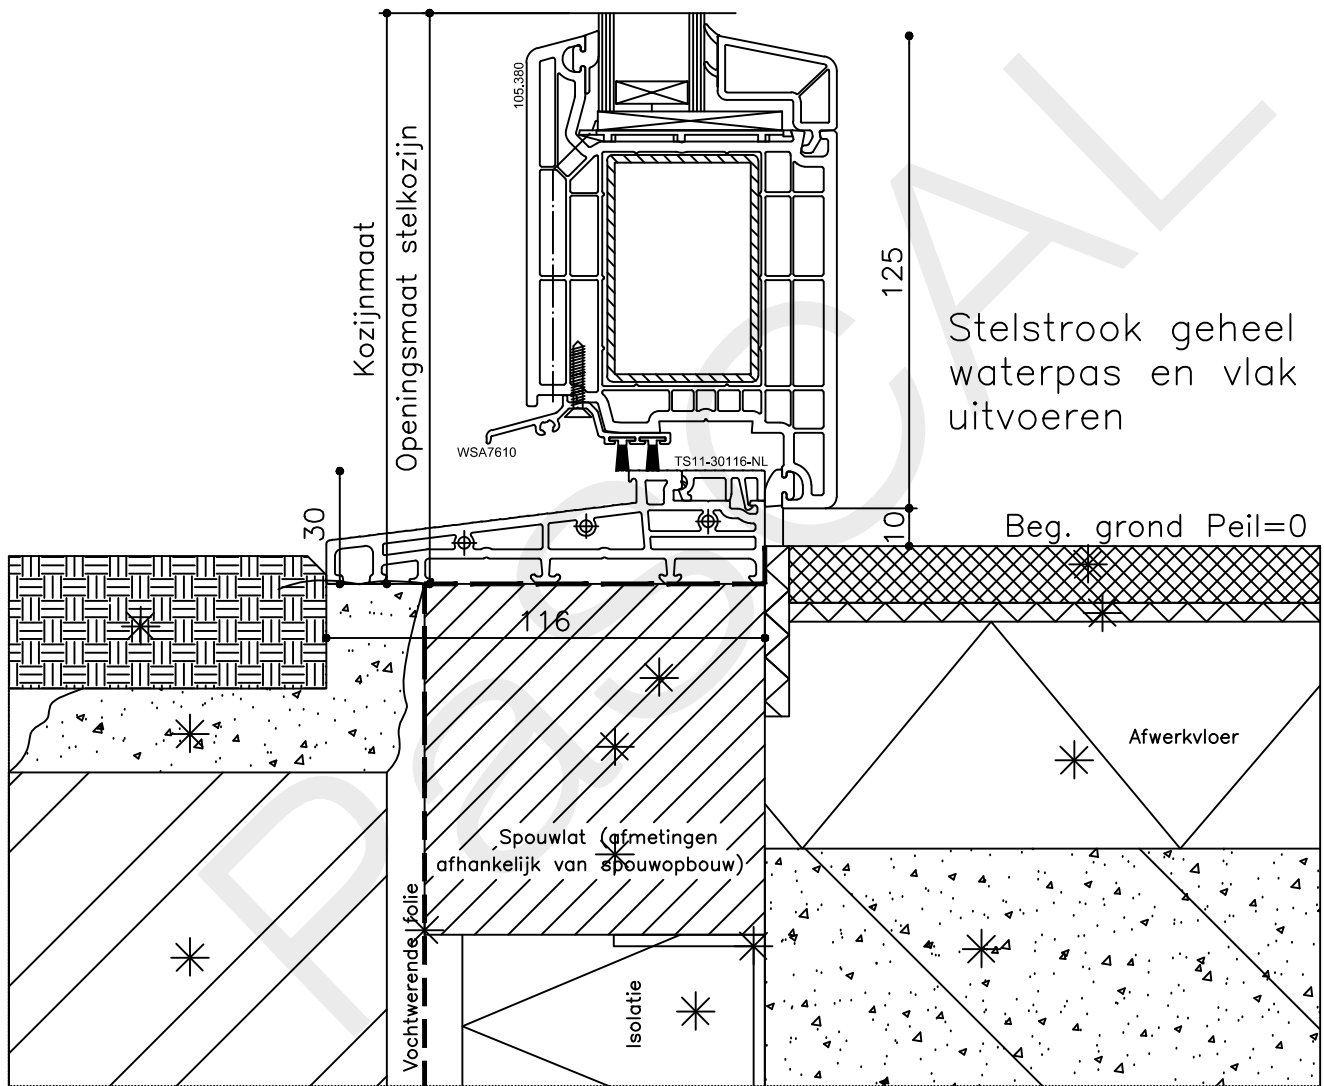

82

* = EXCL PASCAL RAMEN EN DEUREN

Peil= bovenkant afgewerkte vloer

Betreft : PaSCAL Life NL116

Getekend : LvD

Onderwerp : Dubbele deur zijlicht bi

Datum : 17-04-2021

Onderdeel : Onderdetail

Schaal : 1:2

Vuurijzer 9
5753 SV Deurne
Tel: 0493 31 77 81

KDDZbi 2