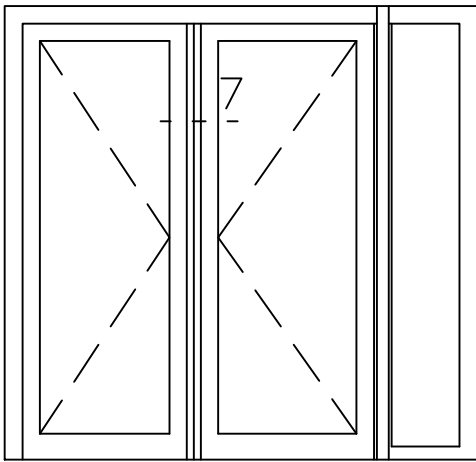

* = EXCL PASCAL RAMEN EN DEUREN

Peil= bovenkant afgewerkte vloer

Betreft : PaSCAL Life NL116

Getekend : LvD

Onderwerp : Dubbele deur zijlicht bi

Datum : 17-04-2021

Onderdeel : Tussenstijl

Schaal : 1:2

Vuurijzer 9
5753 SV Deurne
Tel: 0493 31 77 81

KDDZbi 7