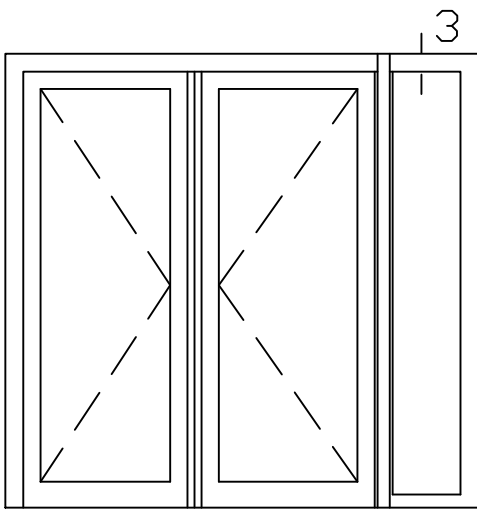

* = EXCL PASCAL RAMEN EN DEUREN

Peil= bovenkant afgewerkte vloer

Betreft : PaSCAL Life NL116

Getekend : LvD

Onderwerp : Dubbele deur zijlicht bi

Datum : 17-04-2021

Onderdeel : Bovendetail

Schaal : 1:2

Vuurijzer 9
5753 SV Deurne
Tel: 0493 31 77 81

KDDZbi 3