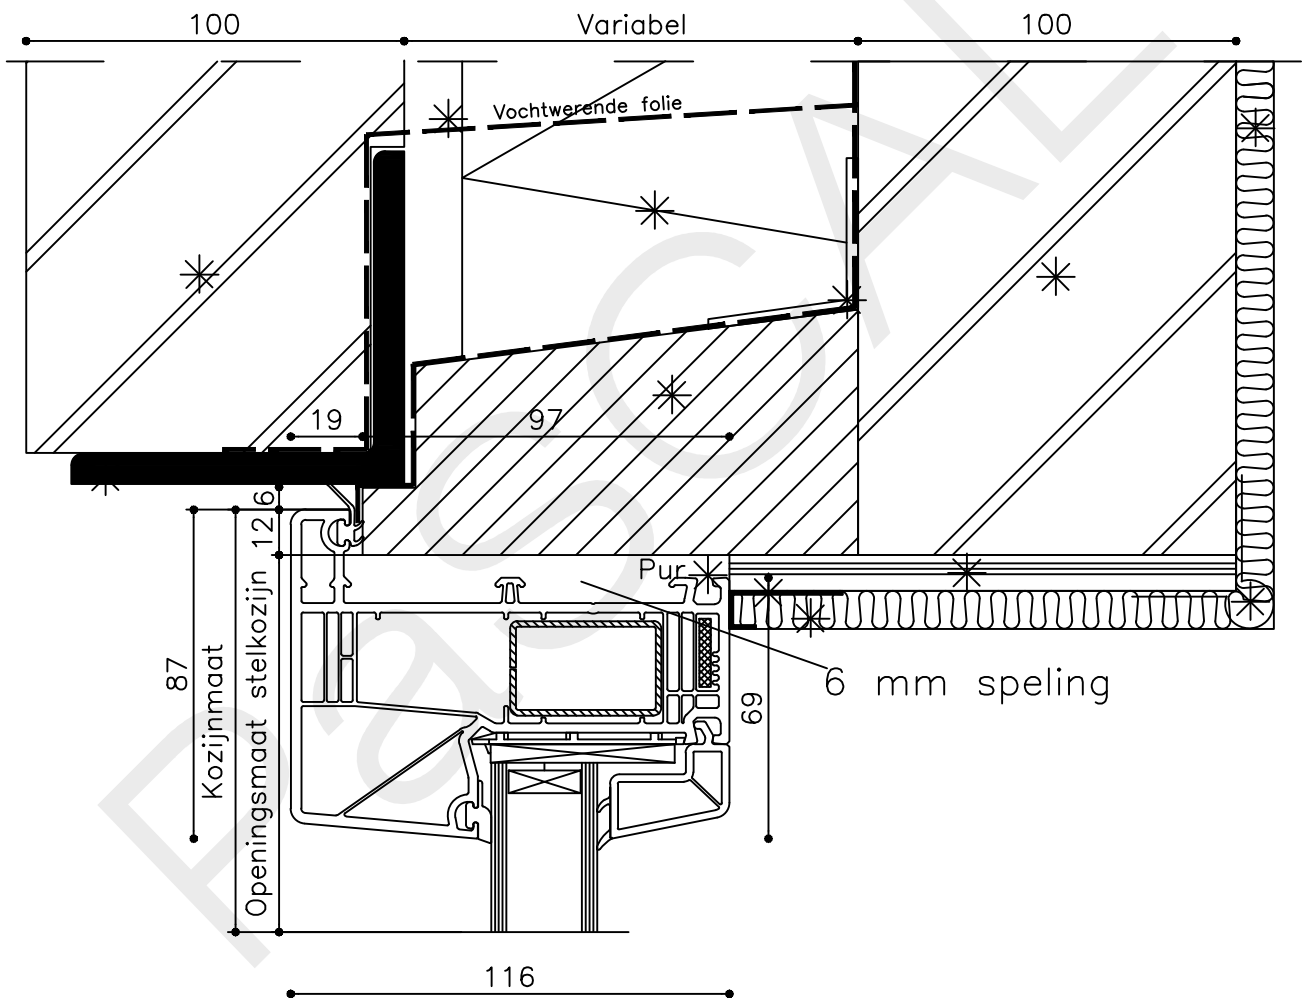

* = EXCL PASCAL RAMEN EN DEUREN

Peil= bovenkant afgewerkte vloer

Betreft : PaSCAL Life NL116

Getekend : LvD

Onderwerp : Dubbele deur zijlicht bi

Datum : 17-04-2021

Onderdeel : Bovendetail

Schaal : 1:2

Vuurijzer 9
5753 SV Deurne
Tel: 0493 31 77 81

KDDZbi 3