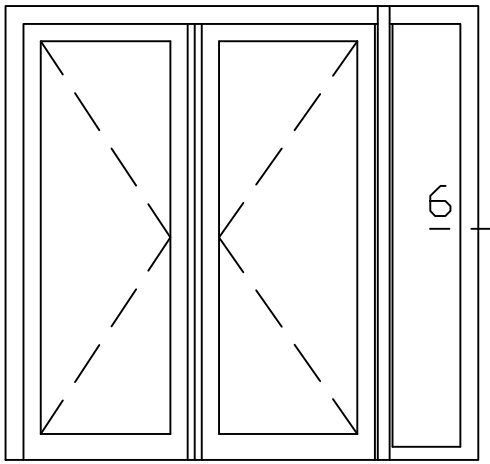

* = EXCL PASCAL RAMEN EN DEUREN

Peil= bovenkant afgewerkte vloer

Betreft : PaSCAL Life NL116

Getekend : LvD

Onderwerp : Dubbele deur zijlicht bi

Datum : 17-04-2021

Onderdeel : Rechterzijdetail

Schaal : 1:2

Vuurijzer 9
5753 SV Deurne
Tel: 0493 31 77 81

KDDZbi 6