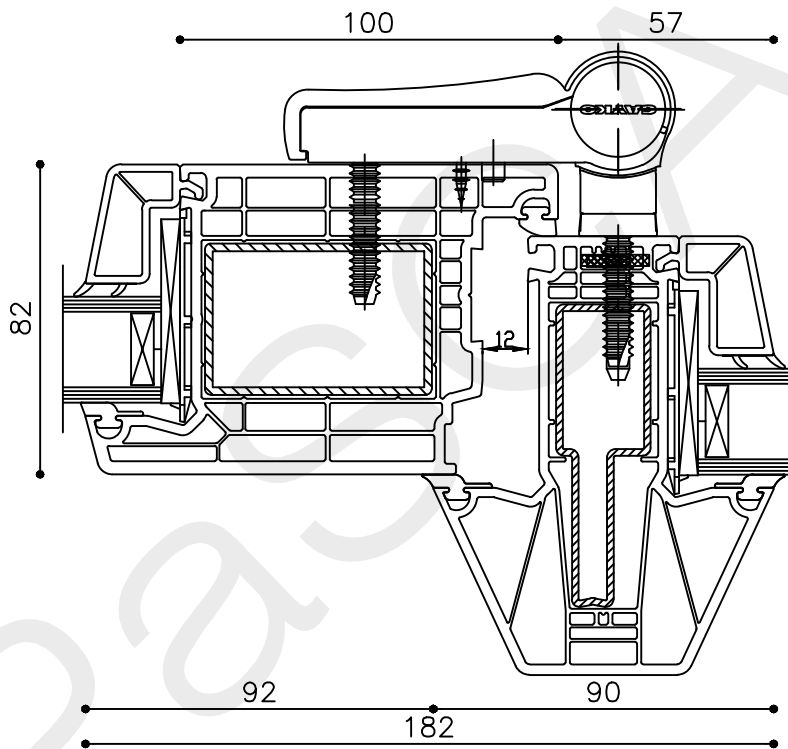

Onderwerp : Dubbele deur zijlicht bi

Datum : 17-04-2021

Onderdeel : Tussenstijl

Schaal : 1:2

Vuurijzer 9
5753 SV Deurne
Tel: 0493 31 77 81

KDDZbi 7

* = EXCL PASCAL RAMEN EN DEUREN

Peil= bovenkant afgewerkte vloer