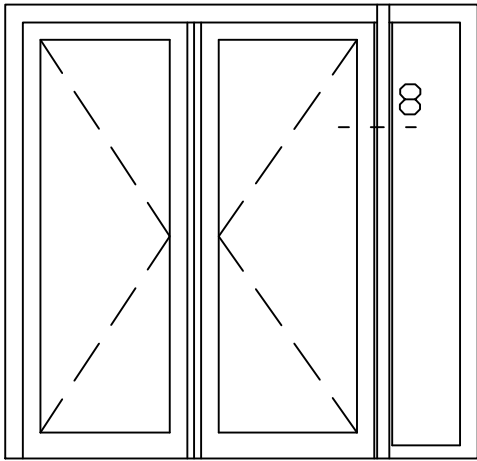

Onderwerp : Dubbele deur zijlicht bi

Datum : 17-04-2021

Onderdeel : Tussenstijl

Schaal : 1:2

Vuurijzer 9
5753 SV Deurne
Tel: 0493 31 77 81

KDDZbi 7

* = EXCL PASCAL RAMEN EN DEUREN

Peil= bovenkant afgewerkte vloer