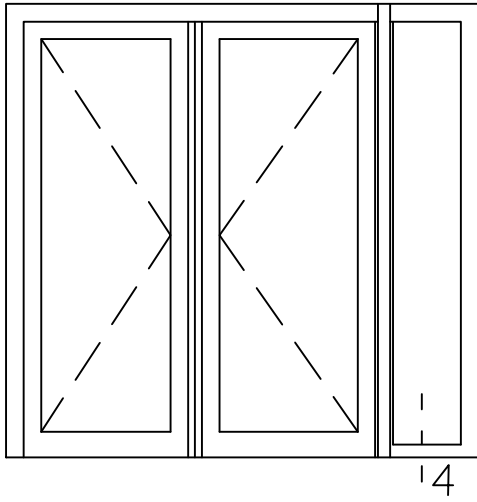

* = EXCL PASCAL RAMEN EN DEUREN

Peil= bovenkant afgewerkte vloer

Betreft : PaSCAL Life NL116	Getekend : LvD
Onderwerp :Dubbele deur zijlicht bi	Datum : 17-04-2021
Onderdeel : Onderdetail	Schaal : 1:2
Vuurijzer 9 5753 SV Deurne Tel: 0493 31 77 81	KDDZbi 4