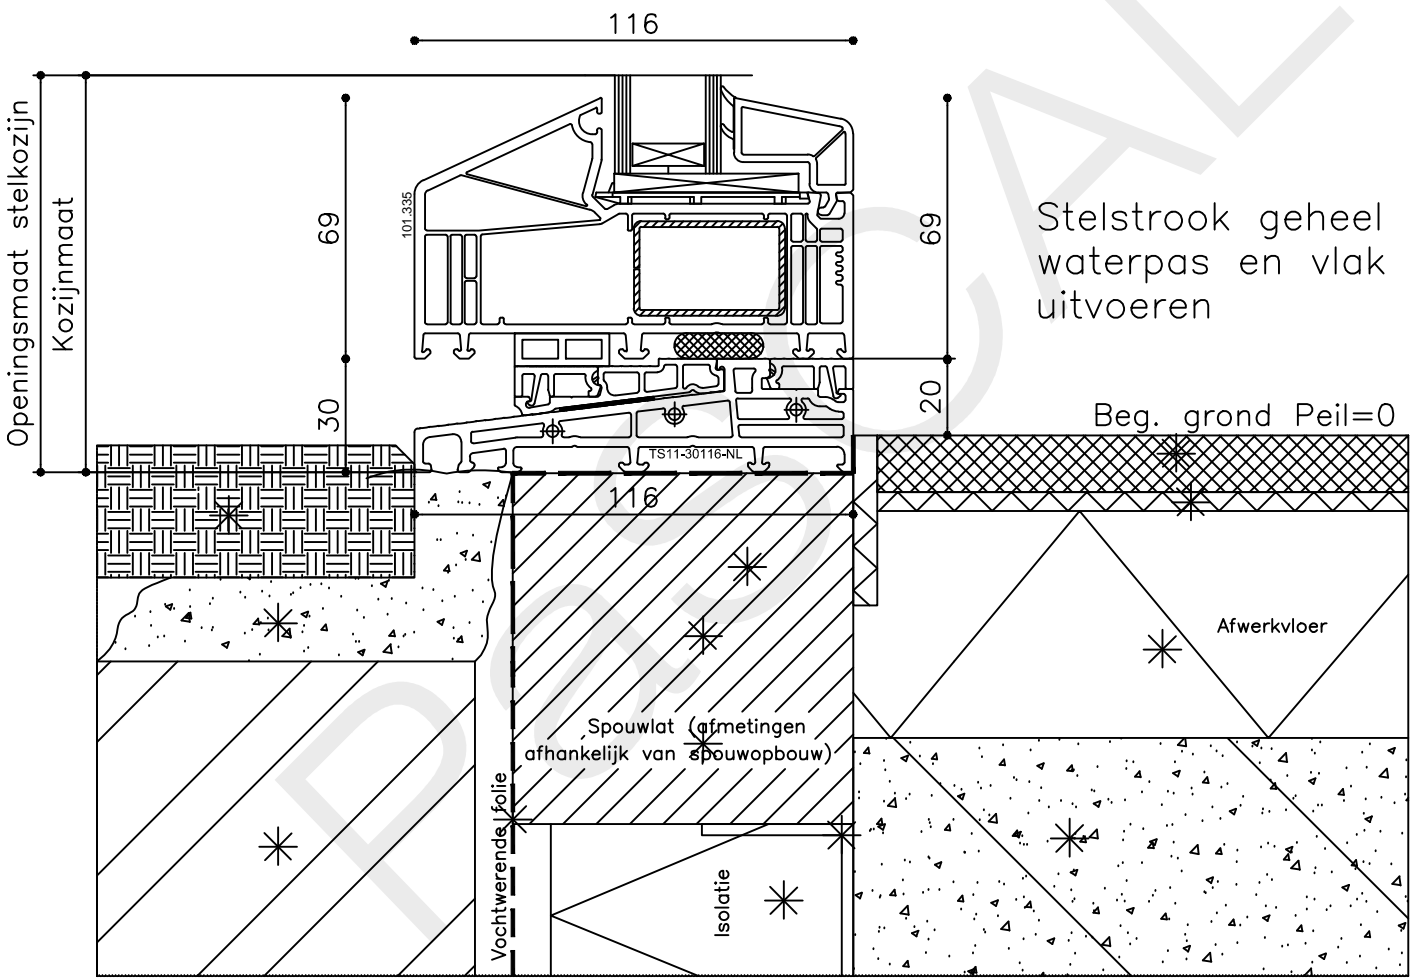

Schaal : 1:2

Vuurijzer 9
5753 SV Deurne
Tel: 0493 31 77 81

KDDZbi 3

* = EXCL PASCAL RAMEN EN DEUREN

Peil= bovenkant afgewerkte vloer

Betreft : PaSCAL Life NL116	Getekend : LvD
Onderwerp :Dubbele deur zijlicht bi	Datum : 17-04-2021
Onderdeel : Onderdetail	Schaal : 1:2
Vuurijzer 9 5753 SV Deurne Tel: 0493 31 77 81	KDDZbi 4