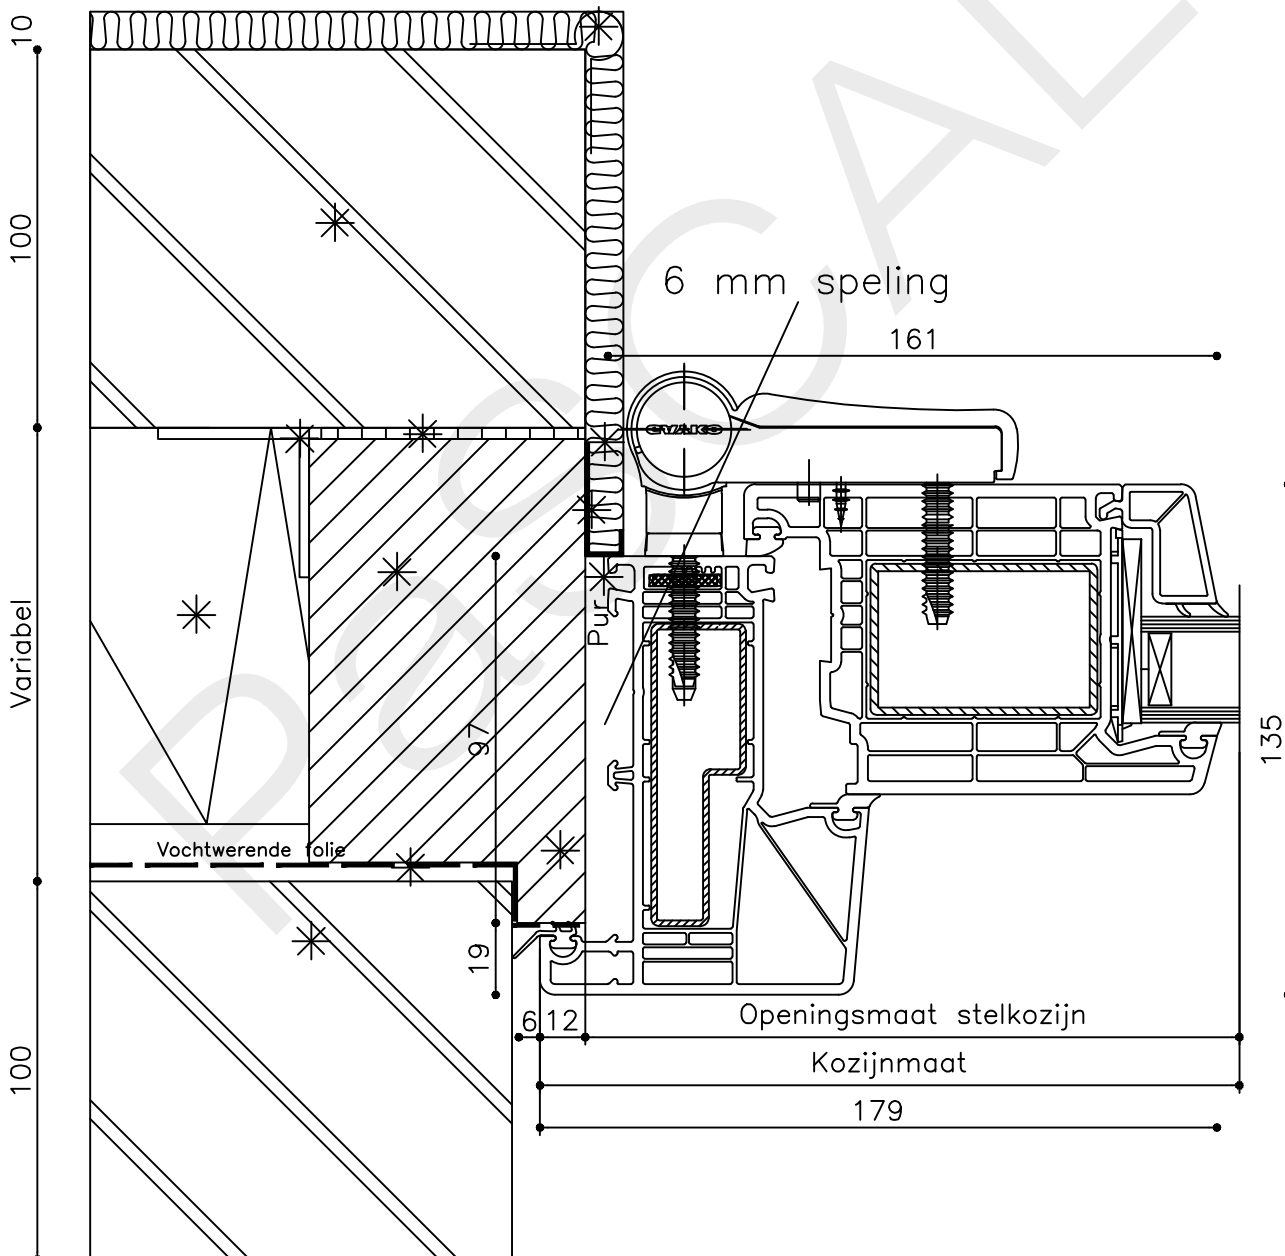

Schaal : 1:2

Vuurijzer 9
5753 SV Deurne
Tel: 0493 31 77 81

KDDZbi 3

* = EXCL PASCAL RAMEN EN DEUREN

Peil= bovenkant afgewerkte vloer

Betreft : PaSCAL Life NL116	Getekend : LvD
Onderwerp :Dubbele deur zijlicht bi	Datum : 17-04-2021
Onderdeel : Onderdetail	Schaal : 1:2
Vuurijzer 9 5753 SV Deurne Tel: 0493 31 77 81	KDDZbi 4