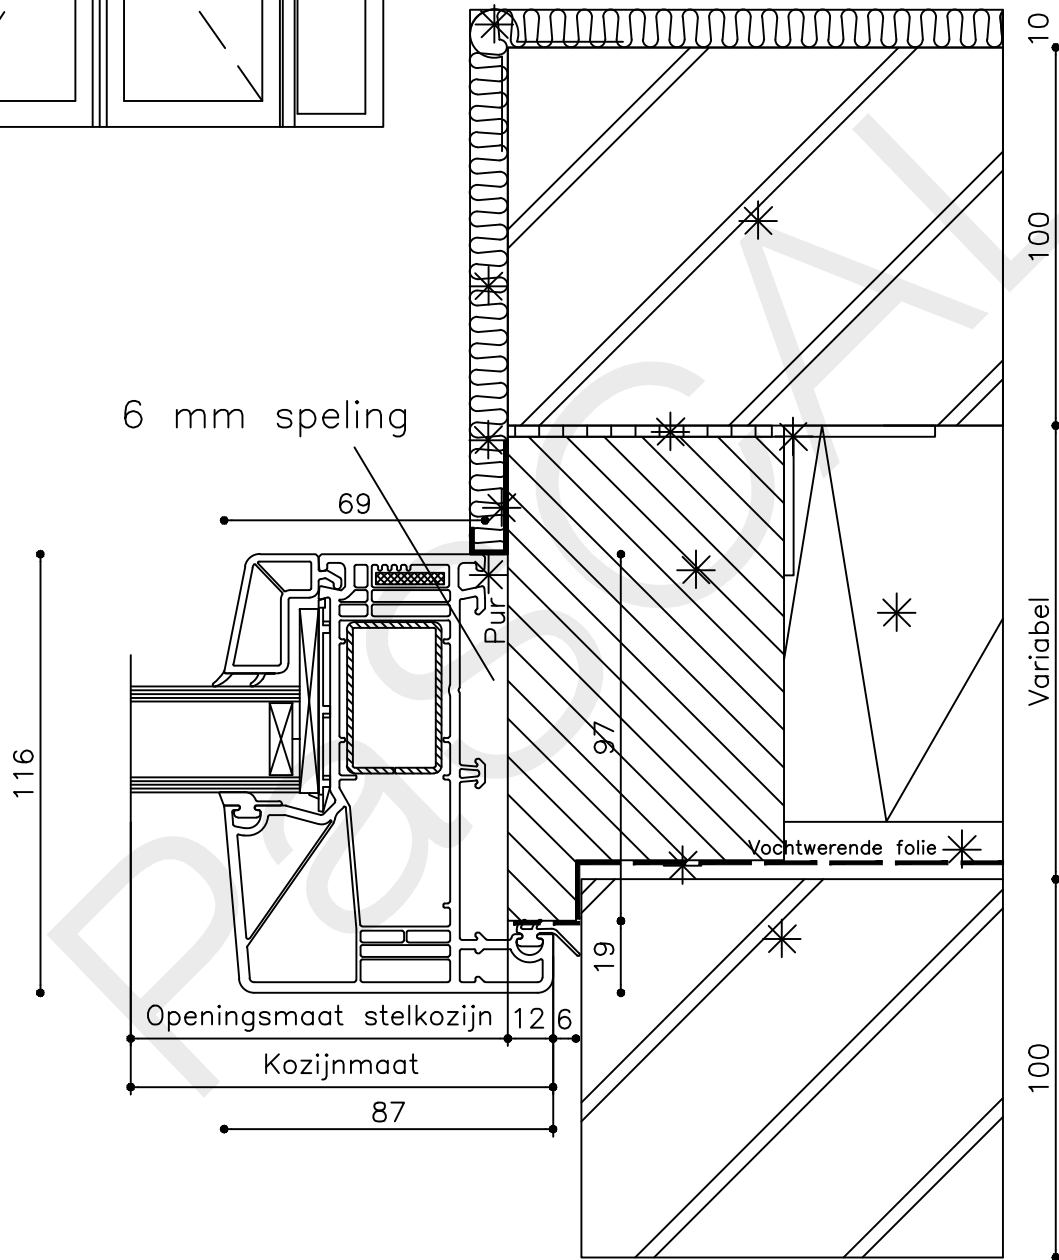

* = EXCL PASCAL RAMEN EN DEUREN

Peil= bovenkant afgewerkte vloer

Betreft : PaSCAL Life NL116

Getekend : LvD

Onderwerp : Dubbele deur zijlicht bi

Datum : 17-04-2021

Onderdeel : Rechterzijdetail

Schaal : 1:2

Vuurijzer 9
5753 SV Deurne
Tel: 0493 31 77 81

KDDZbi 6