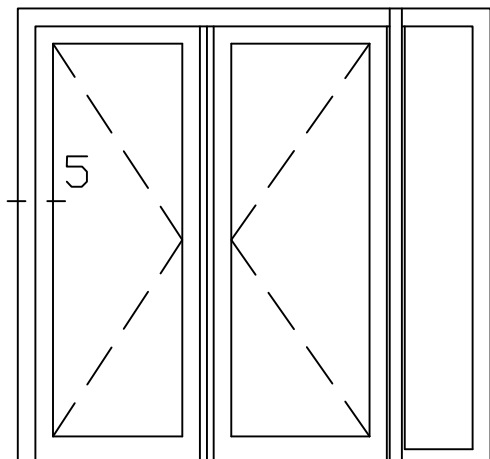

Schaal : 1:2

Vuurijzer 9
5753 SV Deurne
Tel: 0493 31 77 81

KDDZbi 3

* = EXCL PASCAL RAMEN EN DEUREN

Peil= bovenkant afgewerkte vloer

Betreft : PaSCAL Life NL116	Getekend : LvD
Onderwerp :Dubbele deur zijlicht bi	Datum : 17-04-2021
Onderdeel : Onderdetail	Schaal : 1:2
Vuurijzer 9 5753 SV Deurne Tel: 0493 31 77 81	KDDZbi 4