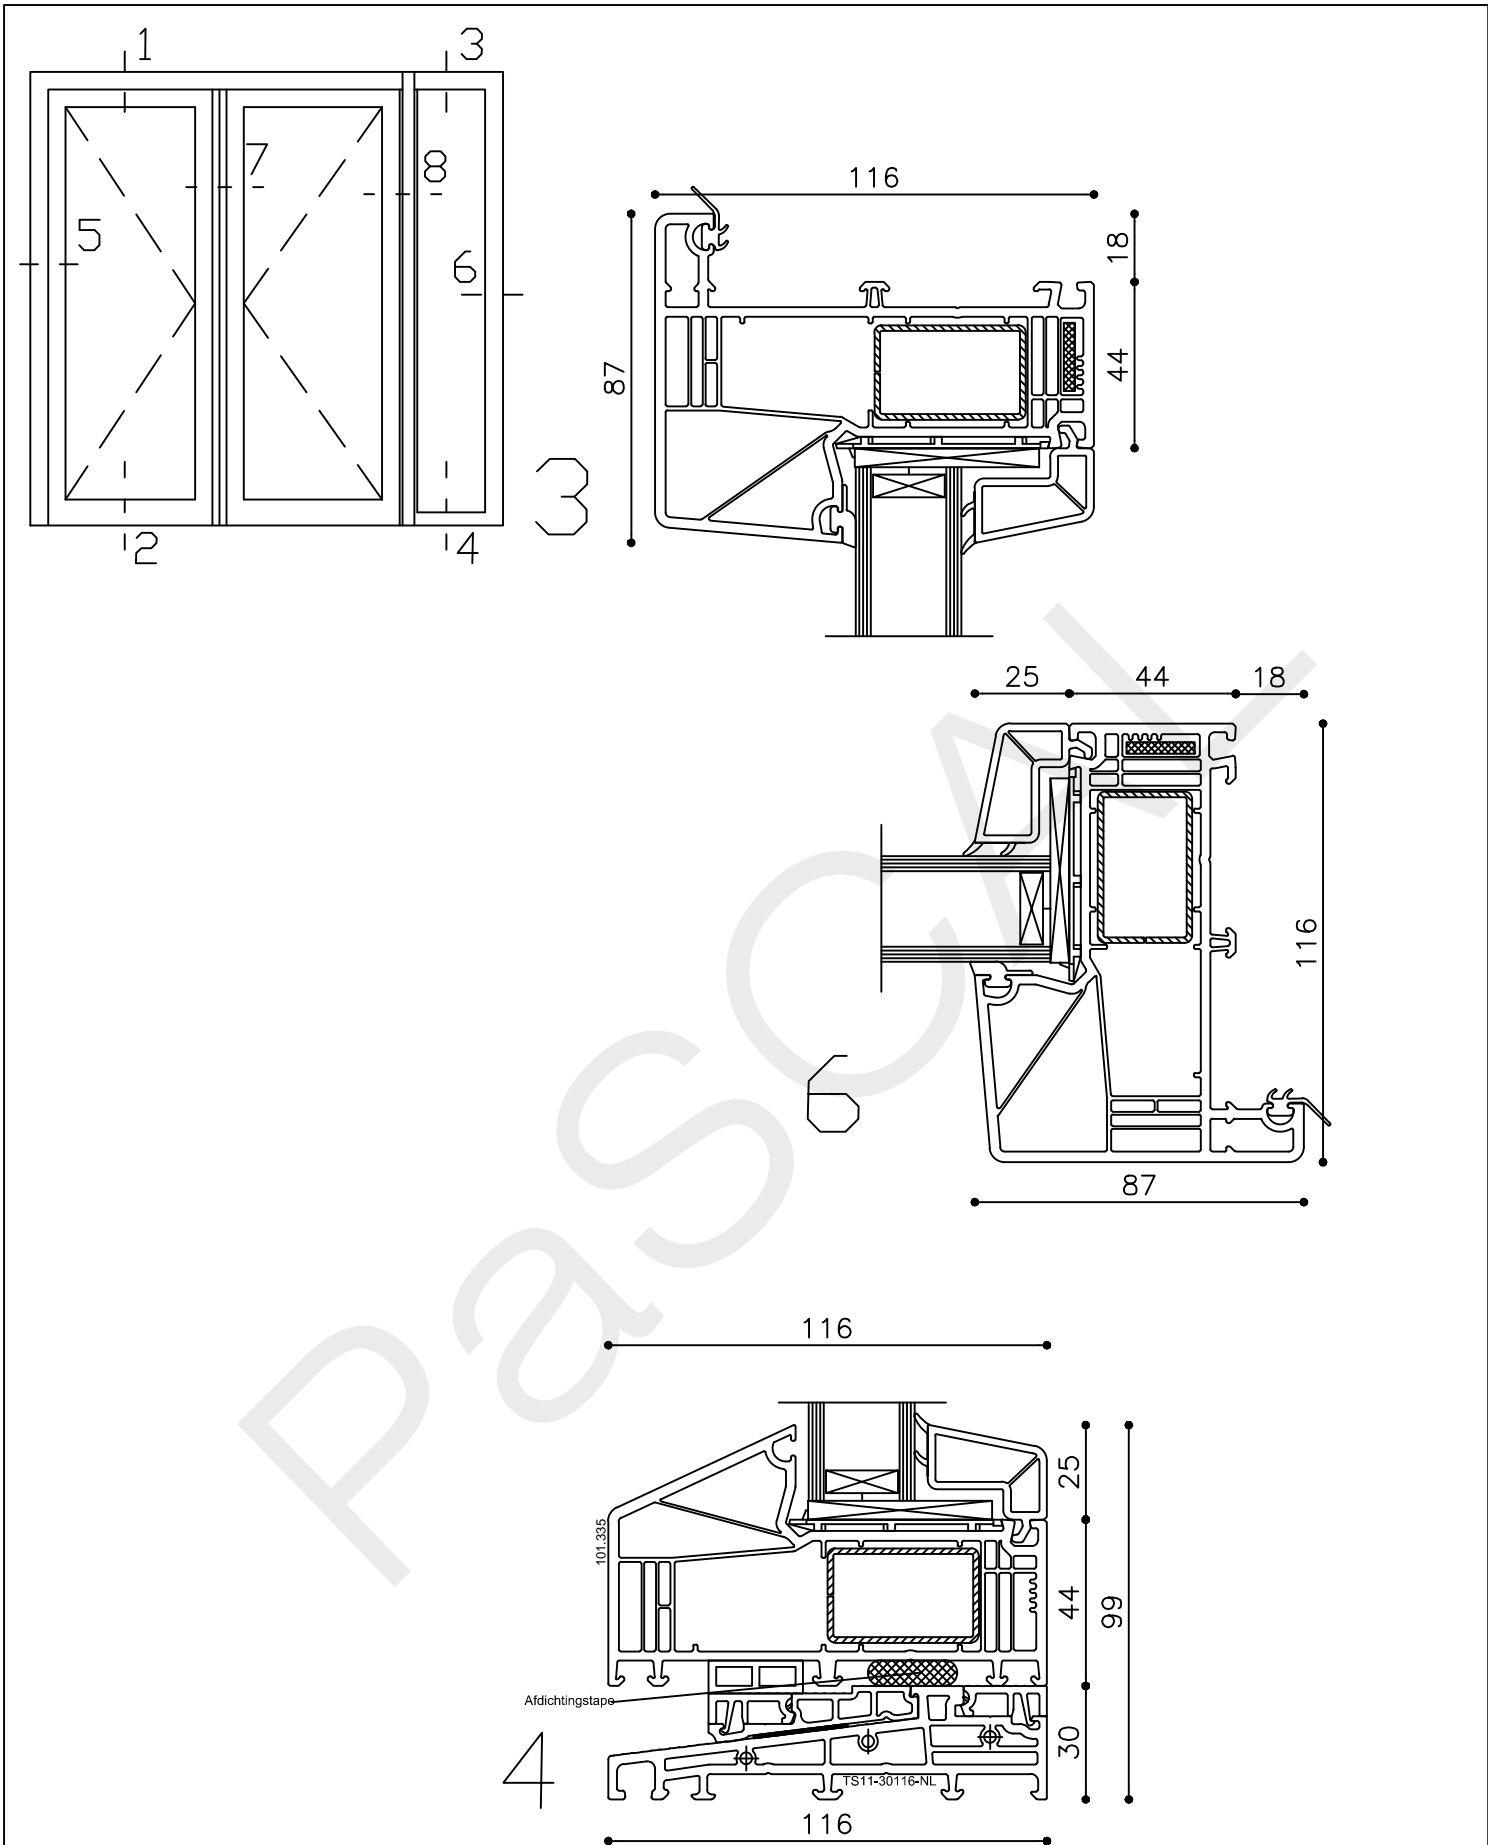

* = EXCL PASCAL RAMEN EN DEUREN

Peil= bovenkant afgewerkte vloer

Betreft : PaSCAL Life NL116

Getekend : LvD

Onderwerp :Dubbele deur zijlicht bi

Datum : 17-04-2021

Onderdeel : Profielen

Schaal : 1:2

Vuurijzer 9
5753 SV Deurne
Tel: 0493 31 77 81

KDDZbi 0.1