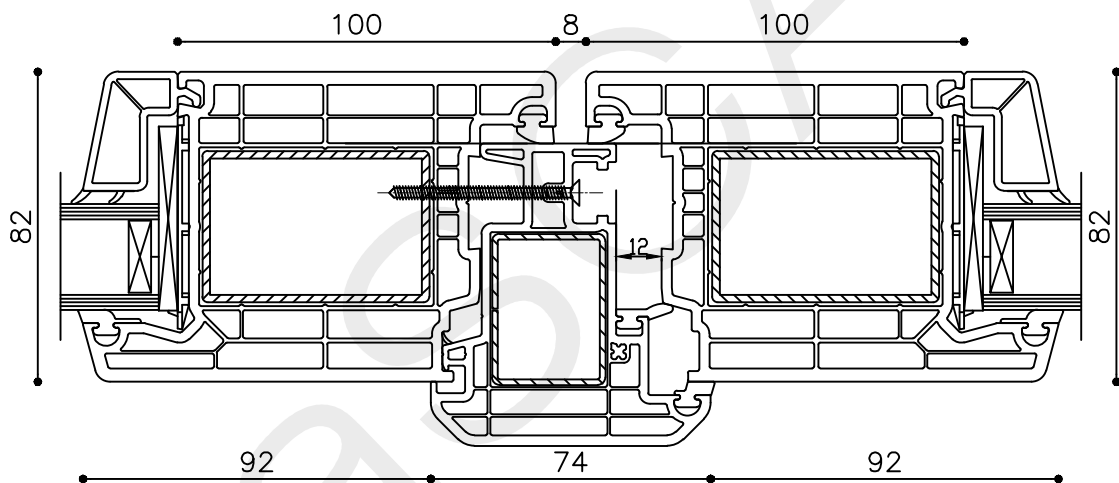

* = EXCL PASCAL RAMEN EN DEUREN

Peil= bovenkant afgewerkte vloer

Betreft : PaSCAL Life NL116

Getekend : LvD

Onderwerp : Dubbele deur zijlicht bi

Datum : 17-04-2021

Onderdeel : Tussenstijl

Schaal : 1:2

Vuurijzer 9
5753 SV Deurne
Tel: 0493 31 77 81

KDDZbi 7