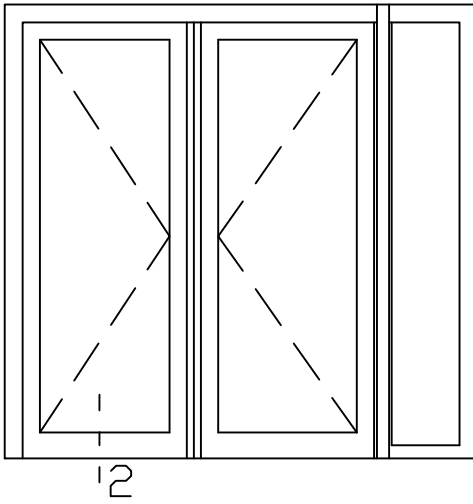

82

* = EXCL PASCAL RAMEN EN DEUREN

Peil= bovenkant afgewerkte vloer

Betreft : PaSCAL Life NL116

Getekend : LvD

Onderwerp : Dubbele deur zijlicht bi

Datum : 17-04-2021

Onderdeel : Onderdetail

Schaal : 1:2

Vuurijzer 9
5753 SV Deurne
Tel: 0493 31 77 81

KDDZbi 2