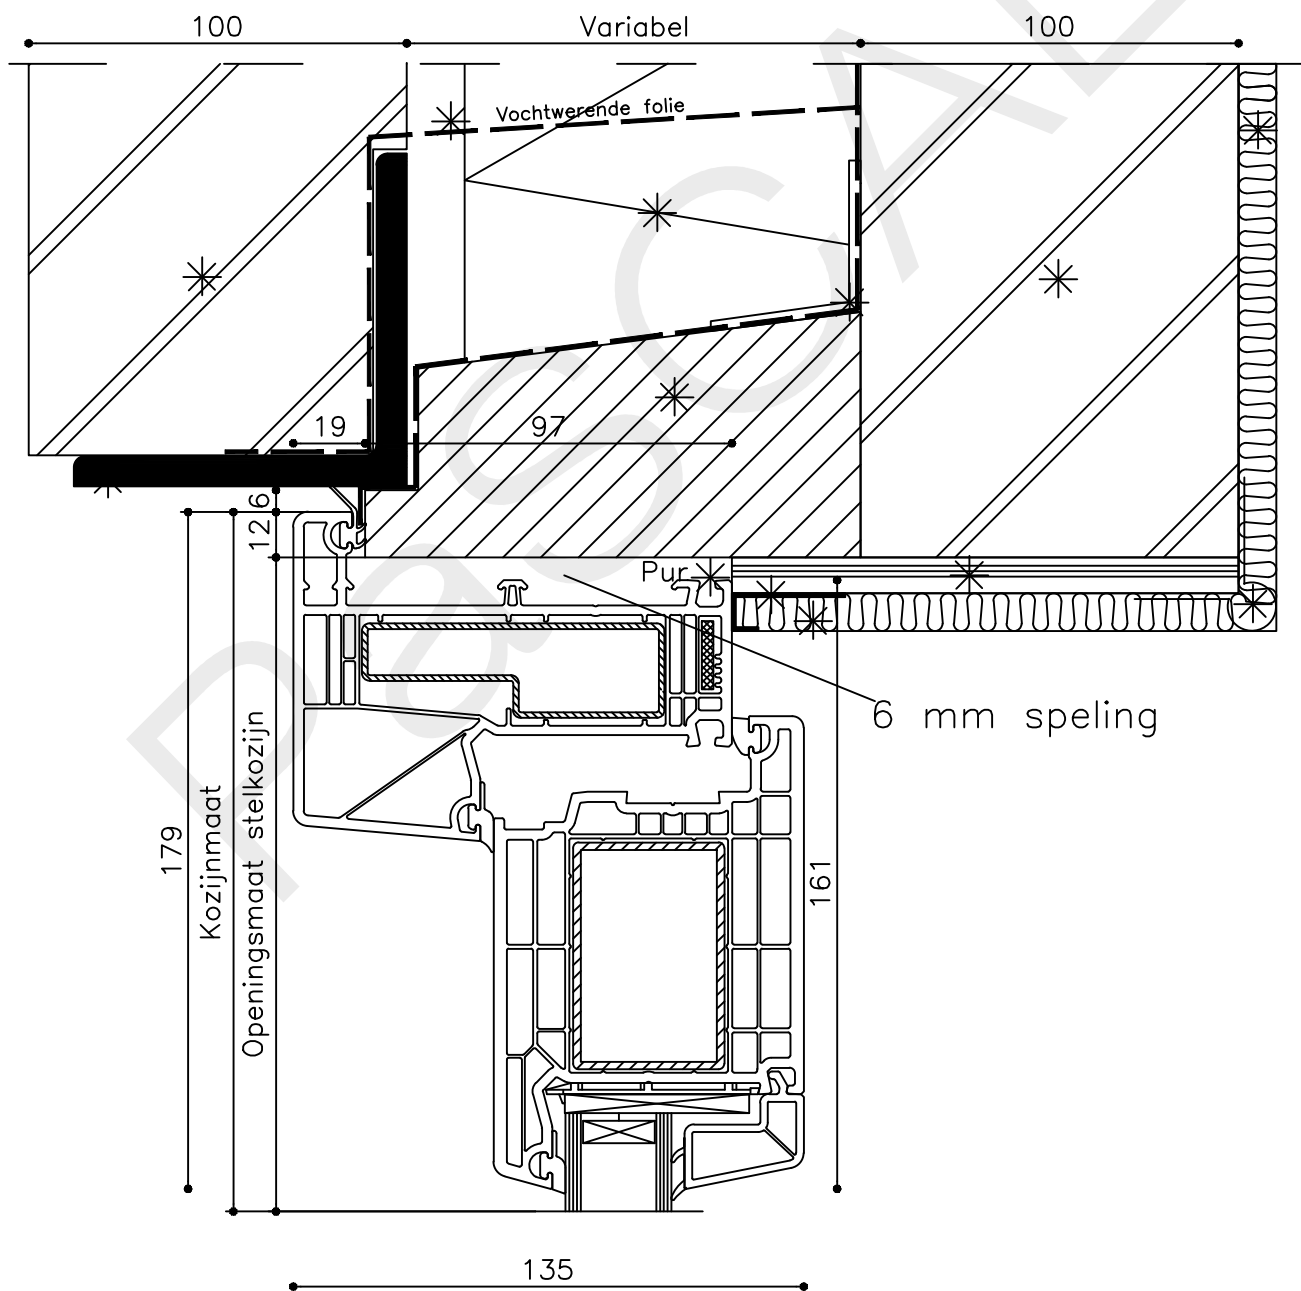

Onderdeel : Profielen

Schaal : 1:2

Vuurijzer 9
5753 SV Deurne
Tel: 0493 31 77 81

KDDZbi 0.1

* = EXCL PASCAL RAMEN EN DEUREN

Peil= bovenkant afgewerkte vloer

Betreft : PaSCAL Life NL116

Getekend : LvD