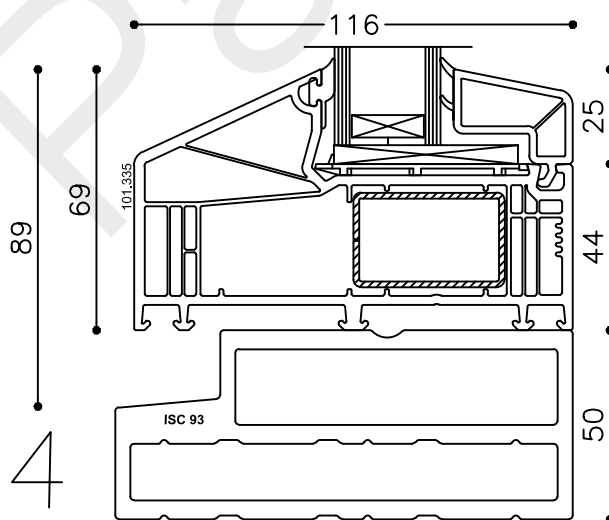

* = EXCL PASCAL RAMEN EN DEUREN

Peil= bovenkant afgewerkte vloer

Betreft : PaSCAL Royal NL116

Onderwerp : Dubbele deur zijlicht bu

Onderdeel : Profielen

Vuurijzer 9

5753 SV Deurne

Tel: 0493 31 77 81

Getekend : LvD

Datum : 17-04-2021

Schaal : 1:2