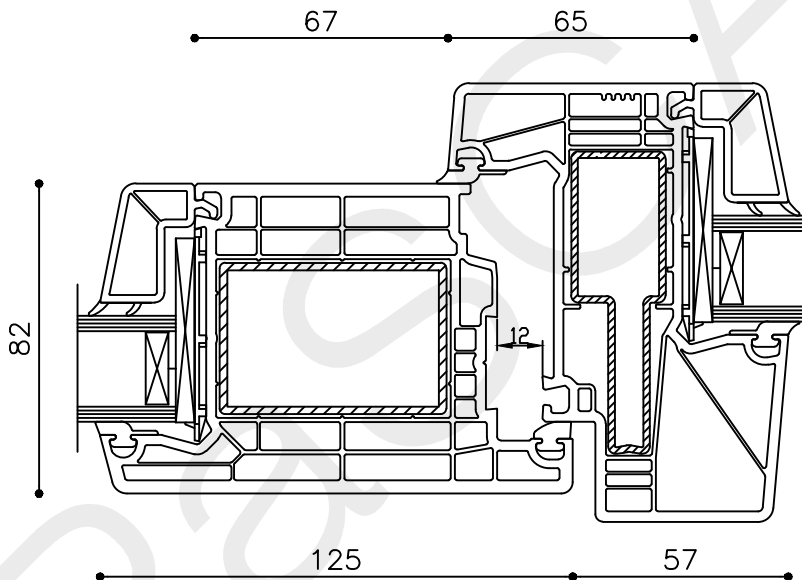

Onderwerp : Dubbele deur zijlicht bu

Datum : 17-04-2021

Onderdeel : Tussenstijl

Schaal : 1:2

Vuurijzer 9
5753 SV Deurne
Tel: 0493 31 77 81

KDDZbu 7

* = EXCL PASCAL RAMEN EN DEUREN

Peil= bovenkant afgewerkte vloer