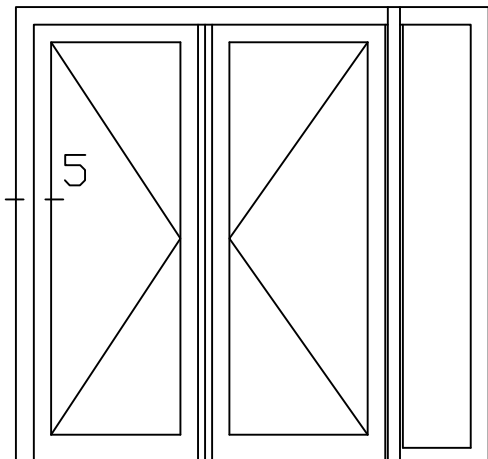

Datum : 17-04-2021

Onderdeel : Bovendetail

Schaal : 1:2

Vuurijzer 9
5753 SV Deurne
Tel: 0493 31 77 81

KDDZbu 3

* = EXCL PASCAL RAMEN EN DEUREN

Peil= bovenkant afgewerkte vloer

Betreft : PaSCAL Royal NL116	Getekend : LvD
Onderwerp : Dubbele deur zijlicht bu	Datum : 17-04-2021
Onderdeel : Onderdetail	Schaal : 1:2
Vuurijzer 9 5753 SV Deurne Tel: 0493 31 77 81	KDDZbu 4