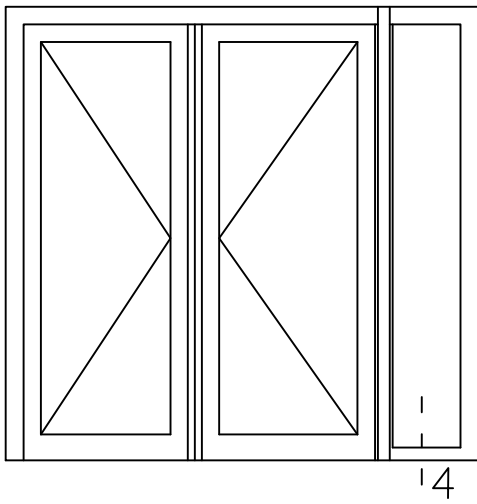

* = EXCL PASCAL RAMEN EN DEUREN

Peil= bovenkant afgewerkte vloer

Betreft : PaSCAL Royal NL116	Getekend : LvD
Onderwerp : Dubbele deur zijlicht bu	Datum : 17-04-2021
Onderdeel : Onderdetail	Schaal : 1:2
Vuurijzer 9 5753 SV Deurne Tel: 0493 31 77 81	KDDZbu 4