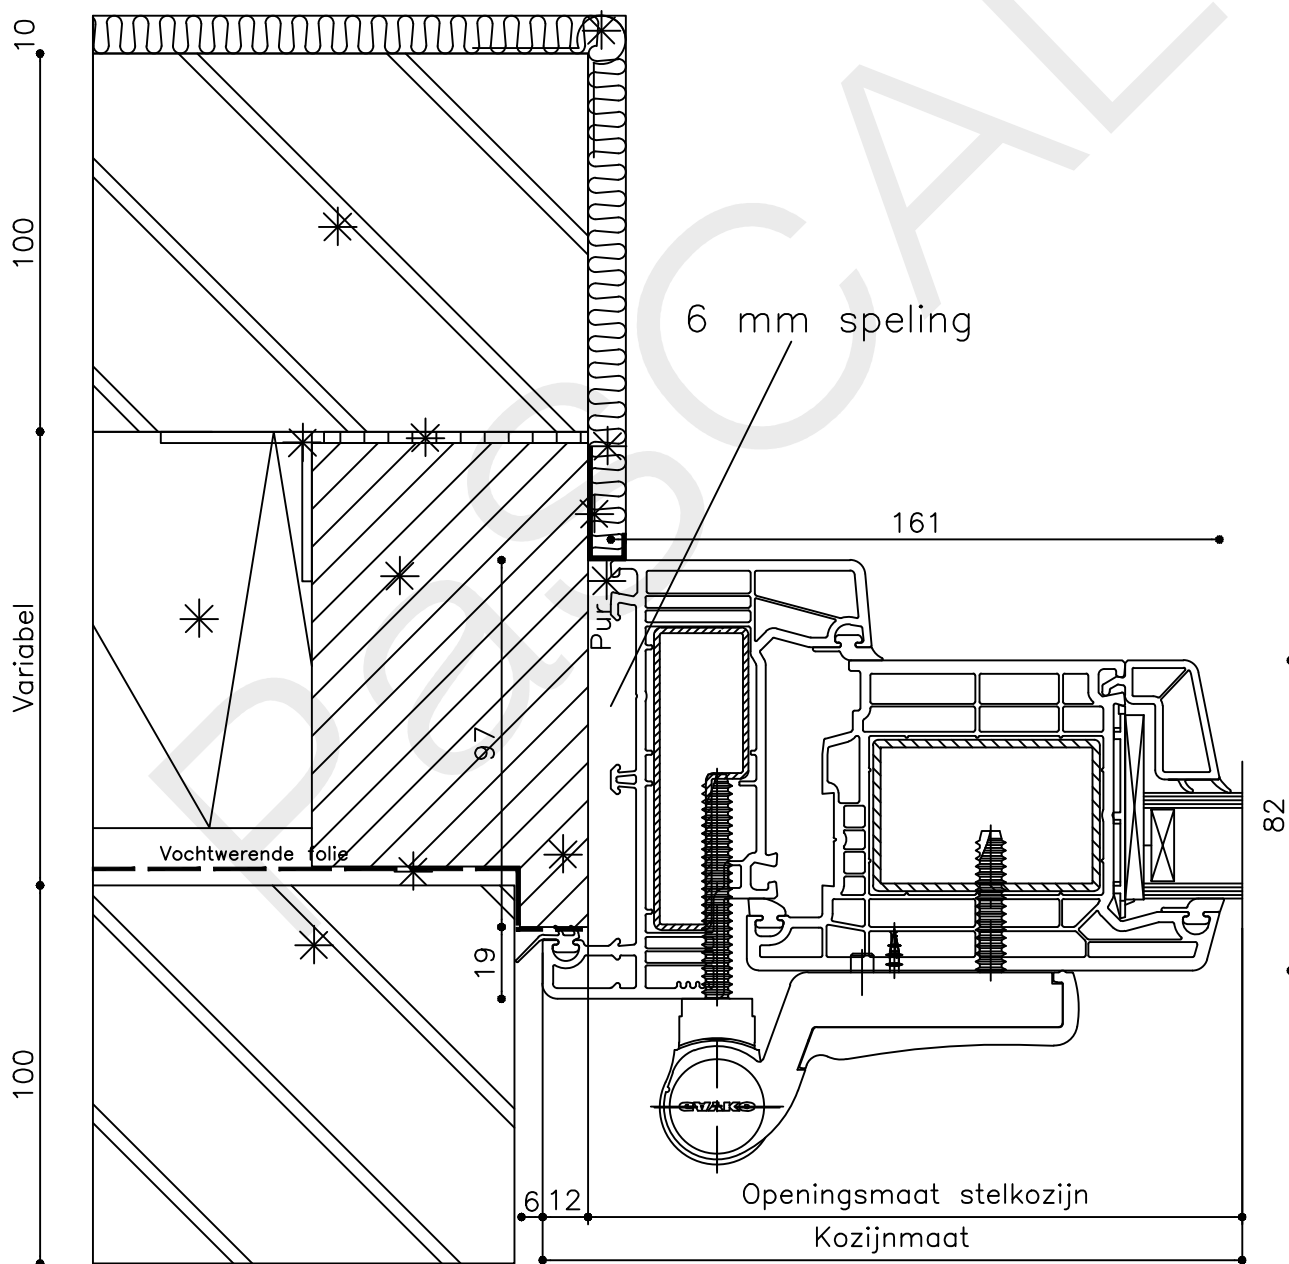

Datum : 17-04-2021

Onderdeel : Bovendetail

Schaal : 1:2

Vuurijzer 9
5753 SV Deurne
Tel: 0493 31 77 81

KDDZbu 3

* = EXCL PASCAL RAMEN EN DEUREN

Peil= bovenkant afgewerkte vloer

Betreft : PaSCAL Royal NL116	Getekend : LvD
Onderwerp : Dubbele deur zijlicht bu	Datum : 17-04-2021
Onderdeel : Onderdetail	Schaal : 1:2
Vuurijzer 9 5753 SV Deurne Tel: 0493 31 77 81	KDDZbu 4