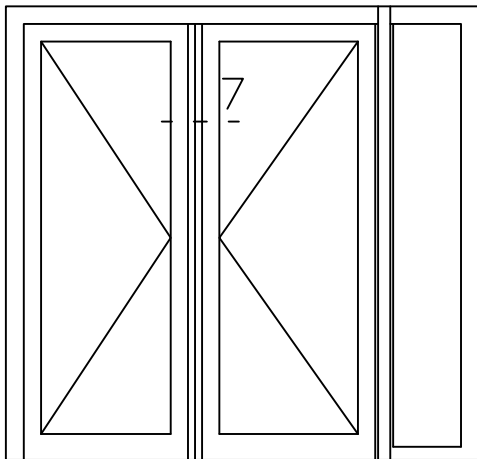

* = EXCL PASCAL RAMEN EN DEUREN

Peil= bovenkant afgewerkte vloer

Betreft : PaSCAL Royal NL116

Getekend : LvD

Onderwerp : Dubbele deur zijlicht bu

Datum : 17-04-2021

Onderdeel : Tussenstijl

Schaal : 1:2

Vuurijzer 9
5753 SV Deurne
Tel: 0493 31 77 81

KDDZbu 7