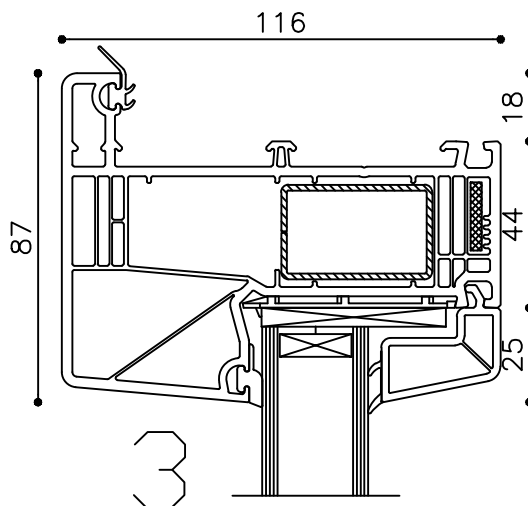

* = EXCL PASCAL RAMEN EN DEUREN

Peil= bovenkant afgewerkte vloer

Betreft : PaSCAL Royal NL116

Onderwerp : Dubbele deur zijlicht bu

Onderdeel : Profielen

Vuurijzer 9

5753 SV Deurne

Tel: 0493 31 77 81

Getekend : LvD

Datum : 17-04-2021

Schaal : 1:2