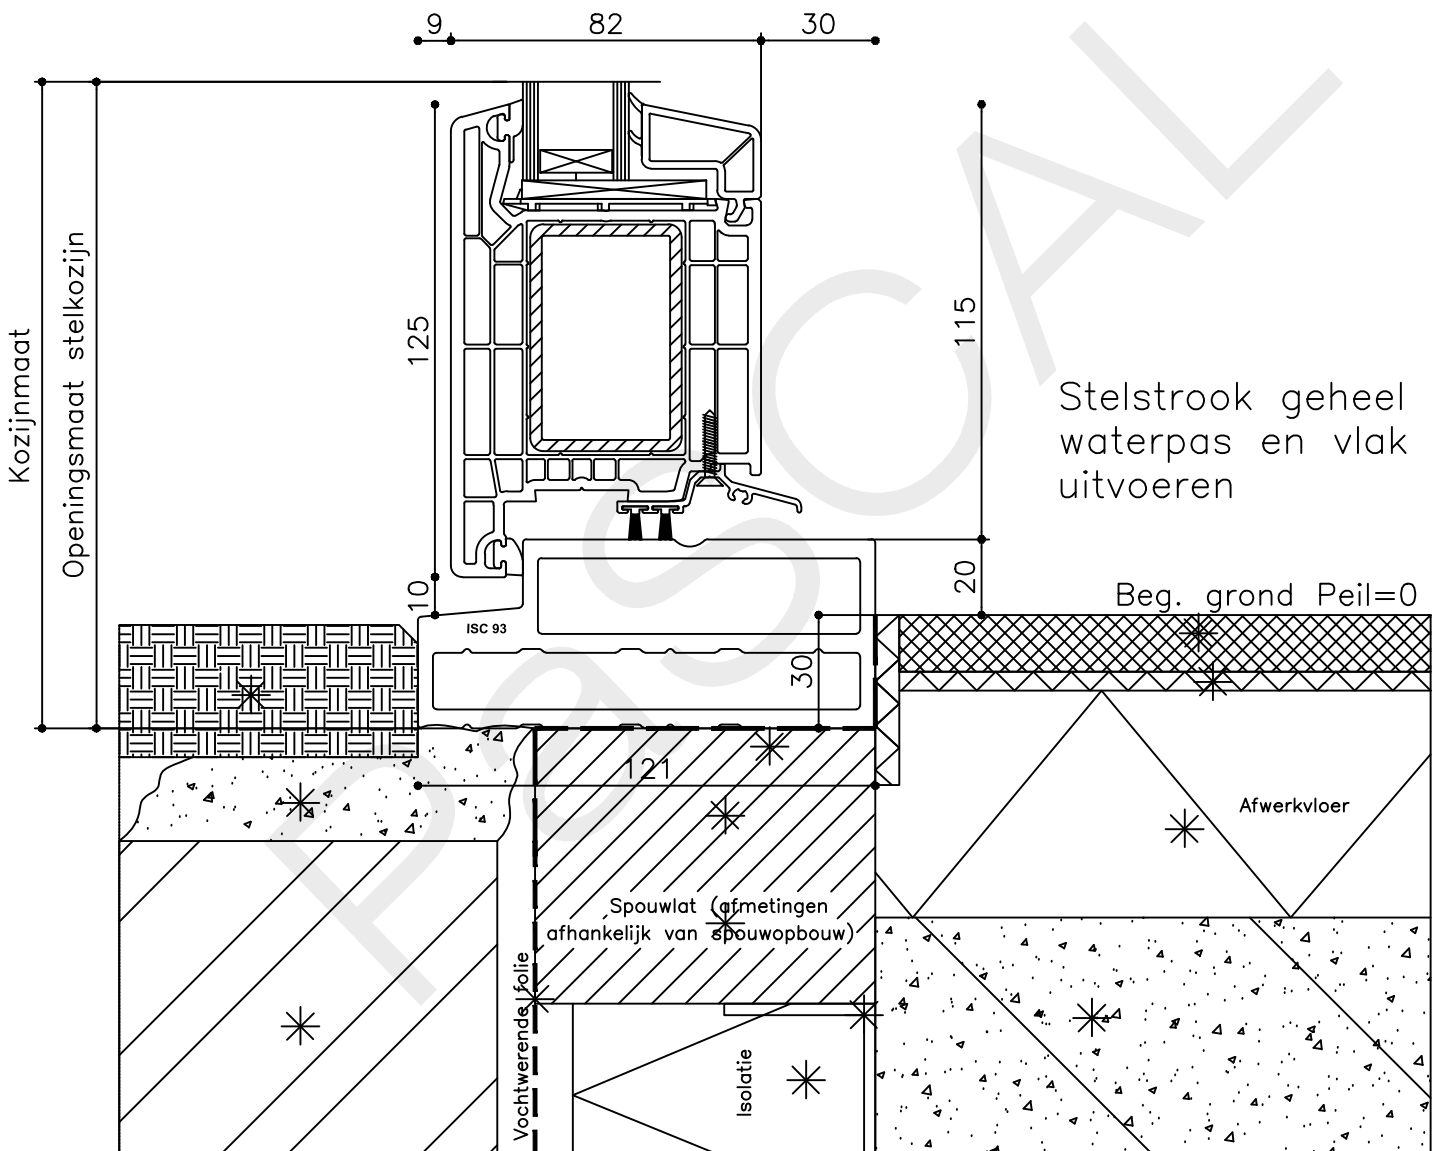

* = EXCL PASCAL RAMEN EN DEUREN

Peil= bovenkant afgewerkte vloer

Betreft : PaSCAL Royal NL116

Getekend : LvD

Onderwerp : Dubbele deur zijlicht bu

Datum : 17-04-2021

Onderdeel : Onderdetail

Schaal : 1:2

Vuurijzer 9
5753 SV Deurne
Tel: 0493 31 77 81

KDDZbu 2