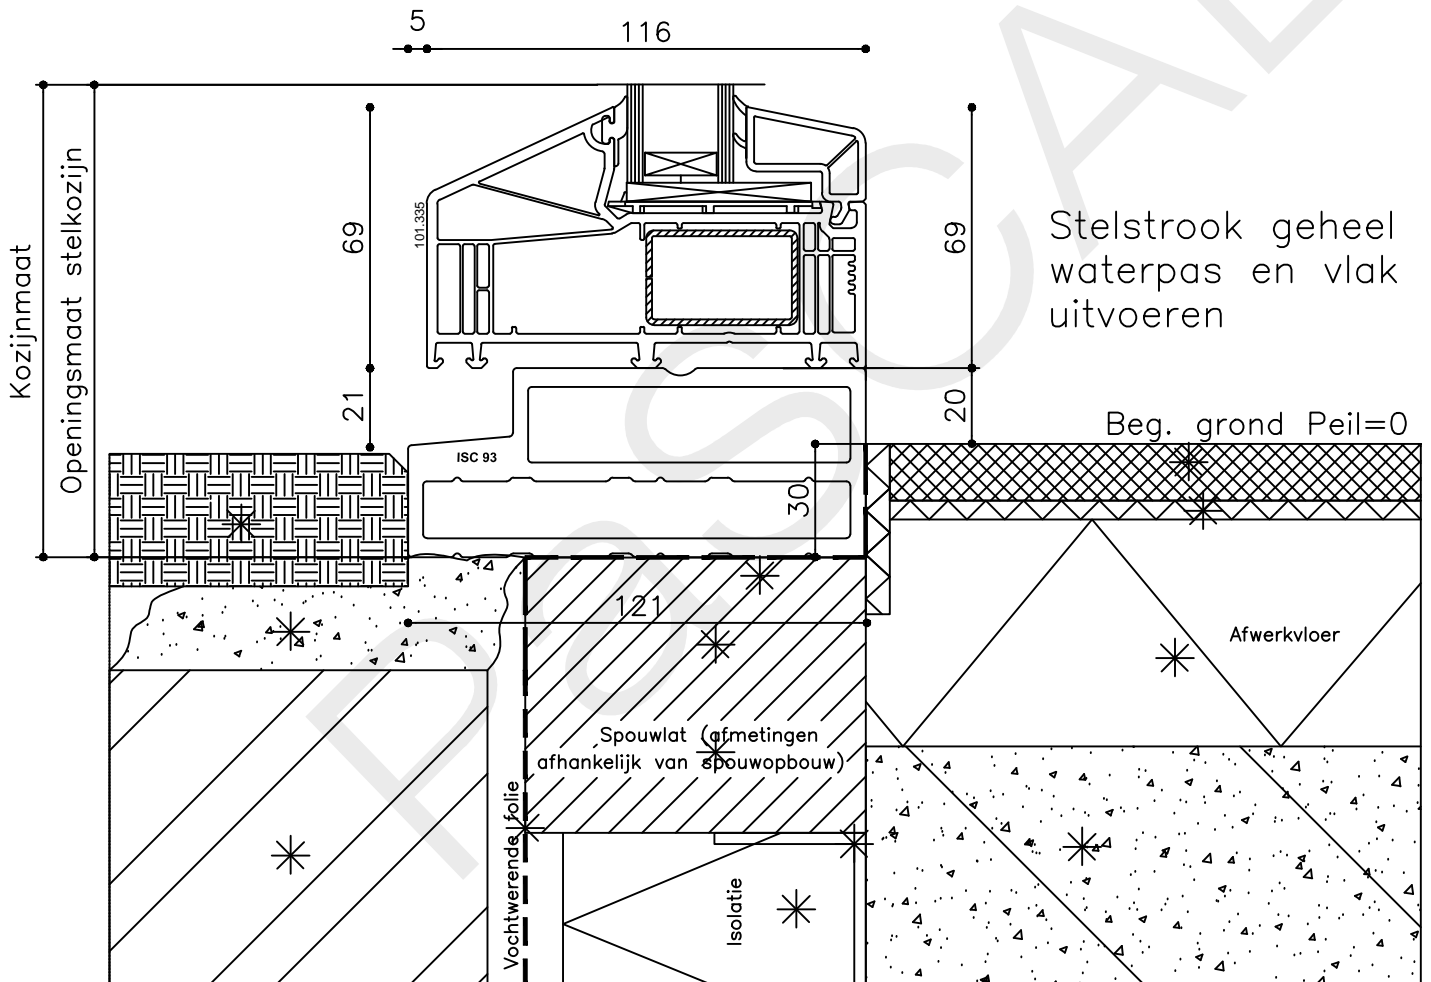

* = EXCL PASCAL RAMEN EN DEUREN

Peil= bovenkant afgewerkte vloer

Betreft : PaSCAL Royal NL116	Getekend : LvD
Onderwerp : Dubbele deur zijlicht bu	Datum : 17-04-2021
Onderdeel : Onderdetail	Schaal : 1:2
Vuurijzer 9 5753 SV Deurne Tel: 0493 31 77 81	KDDZbu 4