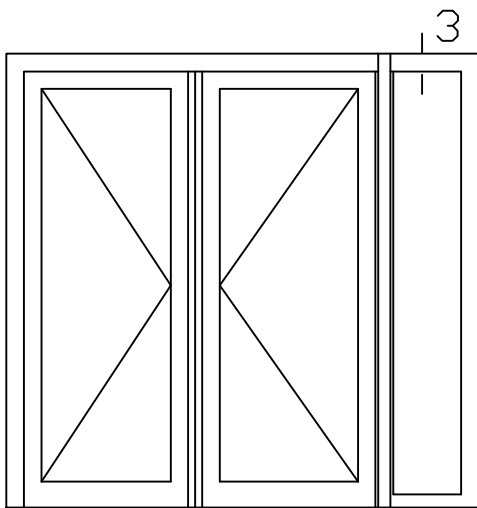

* = EXCL PASCAL RAMEN EN DEUREN

Peil= bovenkant afgewerkte vloer

Betreft : PaSCAL Royal NL116

Getekend : LvD

Onderwerp : Dubbele deur zijlicht bu

Datum : 17-04-2021

Onderdeel : Bovendetail

Schaal : 1:2

Vuurijzer 9
5753 SV Deurne
Tel: 0493 31 77 81

KDDZbu 3