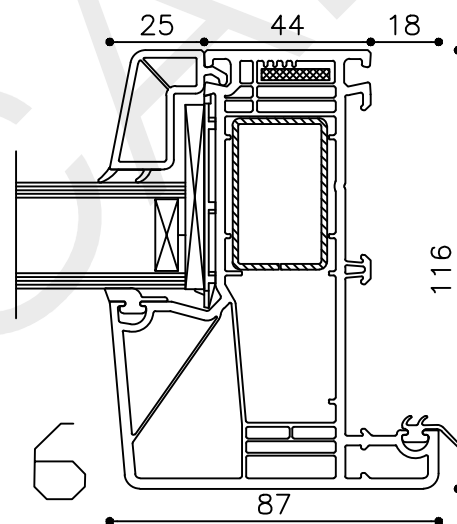

* = EXCL PASCAL RAMEN EN DEUREN

Peil= bovenkant afgewerkte vloer

Betreft : PaSCAL Royal NL116

Onderwerp : Dubbele deur zijlicht bu

Onderdeel : Profielen

Vuurijzer 9

5753 SV Deurne

Tel: 0493 31 77 81

Getekend : LvD

Datum : 17-04-2021

Schaal : 1:2