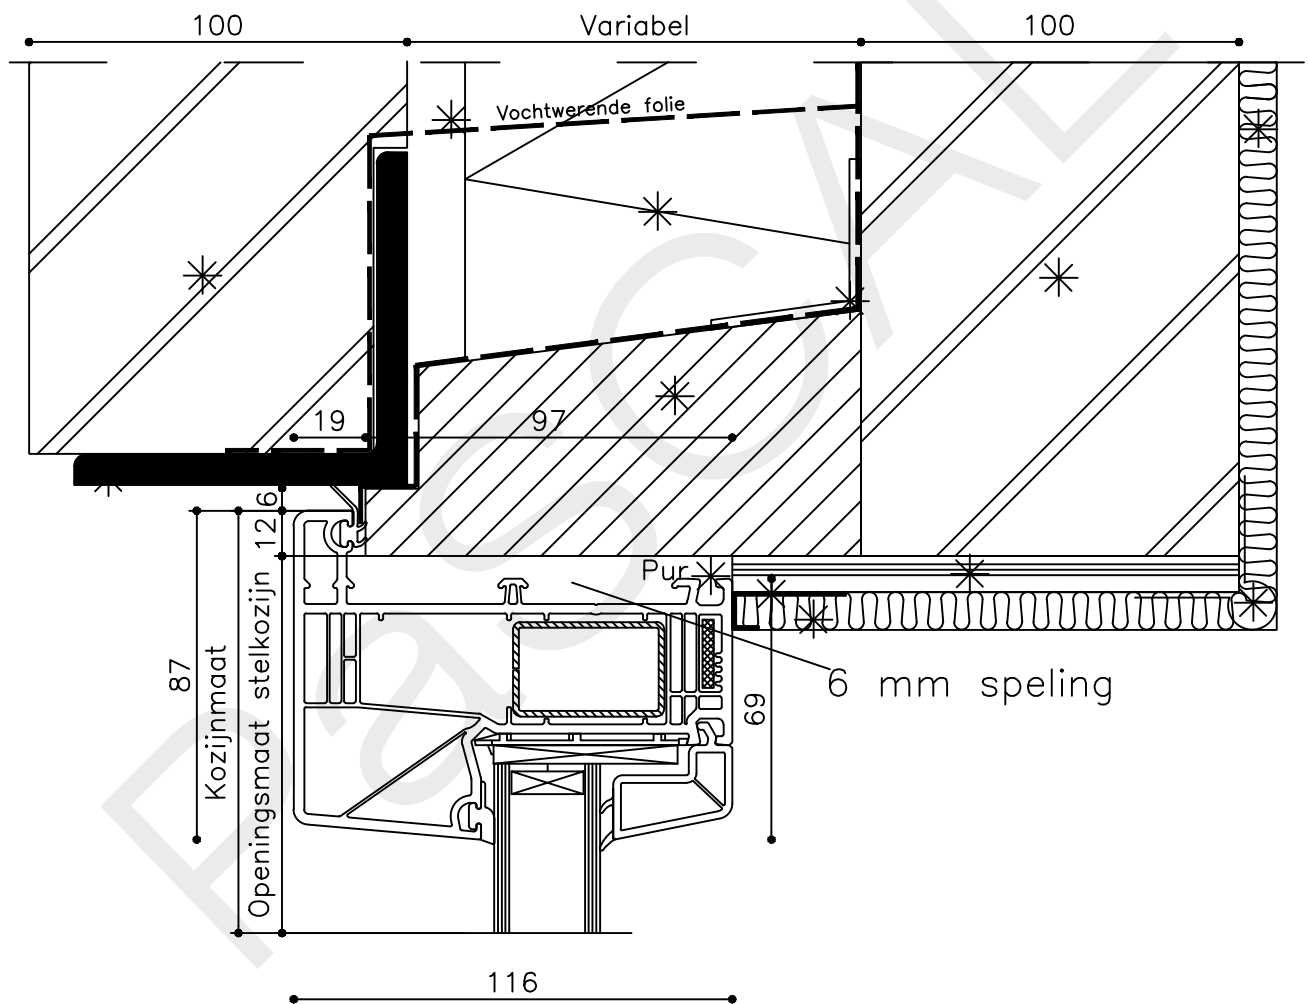

Schaal : 1:2

Vuurijzer 9
5753 SV Deurne
Tel: 0493 31 77 81

KDDZbu 2

* = EXCL PASCAL RAMEN EN DEUREN

Peil= bovenkant afgewerkte vloer

Betreft : PaSCAL Royal NL116

Getekend : LvD

Onderwerp : Dubbele deur zijlicht bu