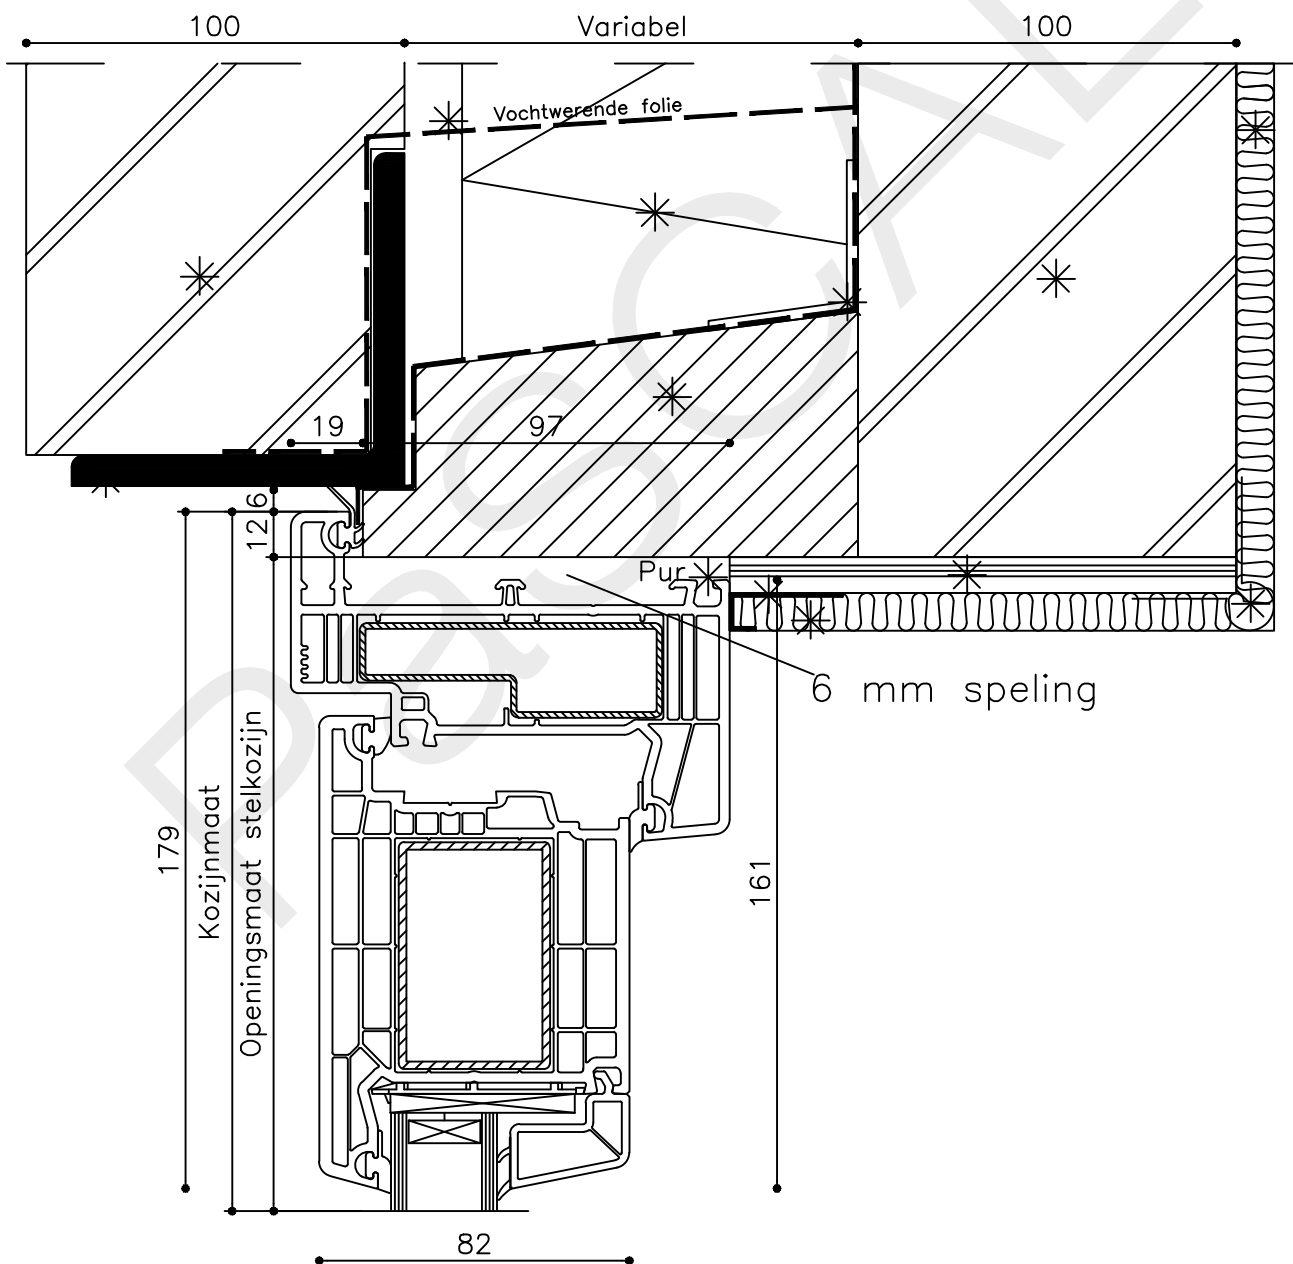

* = EXCL PASCAL RAMEN EN DEUREN

Peil= bovenkant afgewerkte vloer

Betreft : PaSCAL Royal NL116

Getekend : LvD

Onderwerp : Dubbele deur zijlicht bu

Datum : 17-04-2021

Onderdeel : Bovendetail

Schaal : 1:2

Vuurijzer 9
5753 SV Deurne
Tel: 0493 31 77 81

KDDZbu 1