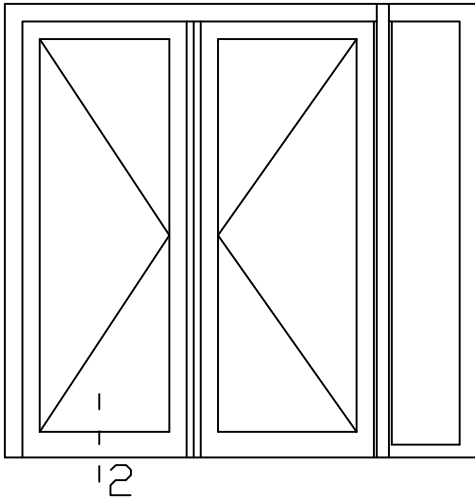

* = EXCL PASCAL RAMEN EN DEUREN

Peil= bovenkant afgewerkte vloer

Betreft : PaSCAL Royal NL116

Getekend : LvD

Onderwerp : Dubbele deur zijlicht bu

Datum : 17-04-2021

Onderdeel : Onderdetail

Schaal : 1:2

Vuurijzer 9
5753 SV Deurne
Tel: 0493 31 77 81

KDDZbu 2