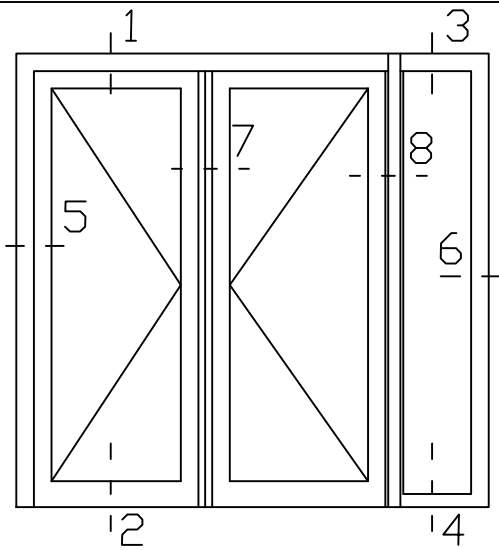

* = EXCL PASCAL RAMEN EN DEUREN

Peil= bovenkant afgewerkte vloer

Betreft : PaSCAL Royal NL116

Onderwerp : Dubbele deur zijlicht bu

Onderdeel : Profielen

Vuurijzer 9

5753 SV Deurne

Tel: 0493 31 77 81

Getekend : LvD

Datum : 17-04-2021

Schaal : 1:2