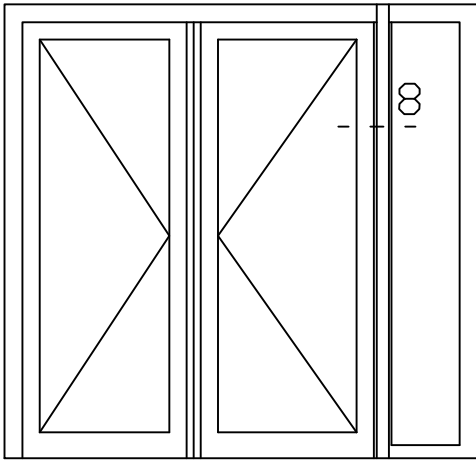

Onderwerp : Dubbele deur zijlicht bu

Datum : 17-04-2021

Onderdeel : Tussenstijl

Schaal : 1:2

Vuurijzer 9
5753 SV Deurne
Tel: 0493 31 77 81

KDDZbu 7

* = EXCL PASCAL RAMEN EN DEUREN

Peil= bovenkant afgewerkte vloer