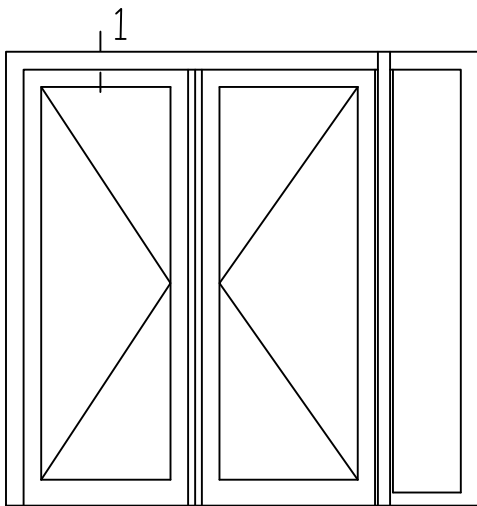

* = EXCL PASCAL RAMEN EN DEUREN

Peil= bovenkant afgewerkte vloer

Betreft : PaSCAL Royal NL116

Getekend : LvD

Onderwerp : Dubbele deur zijlicht bu

Datum : 17-04-2021

Onderdeel : Bovendetail

Schaal : 1:2

Vuurijzer 9
5753 SV Deurne
Tel: 0493 31 77 81

KDDZbu 1