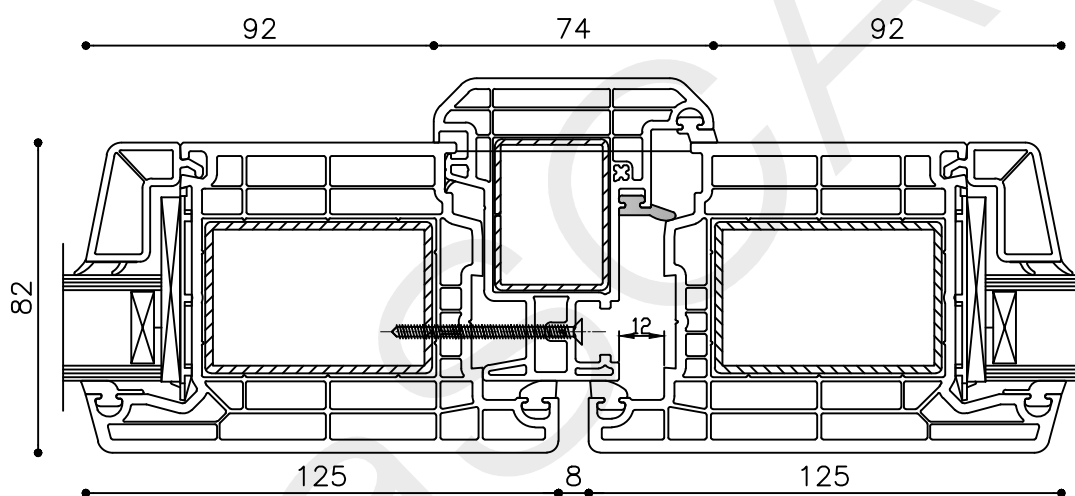

Onderdeel : Rechterzijdetail

Schaal : 1:2

Vuurijzer 9
5753 SV Deurne
Tel: 0493 31 77 81

KDDZbu 6

* = EXCL PASCAL RAMEN EN DEUREN

Peil= bovenkant afgewerkte vloer

Betreft : PaSCAL Royal NL116

Getekend : LvD