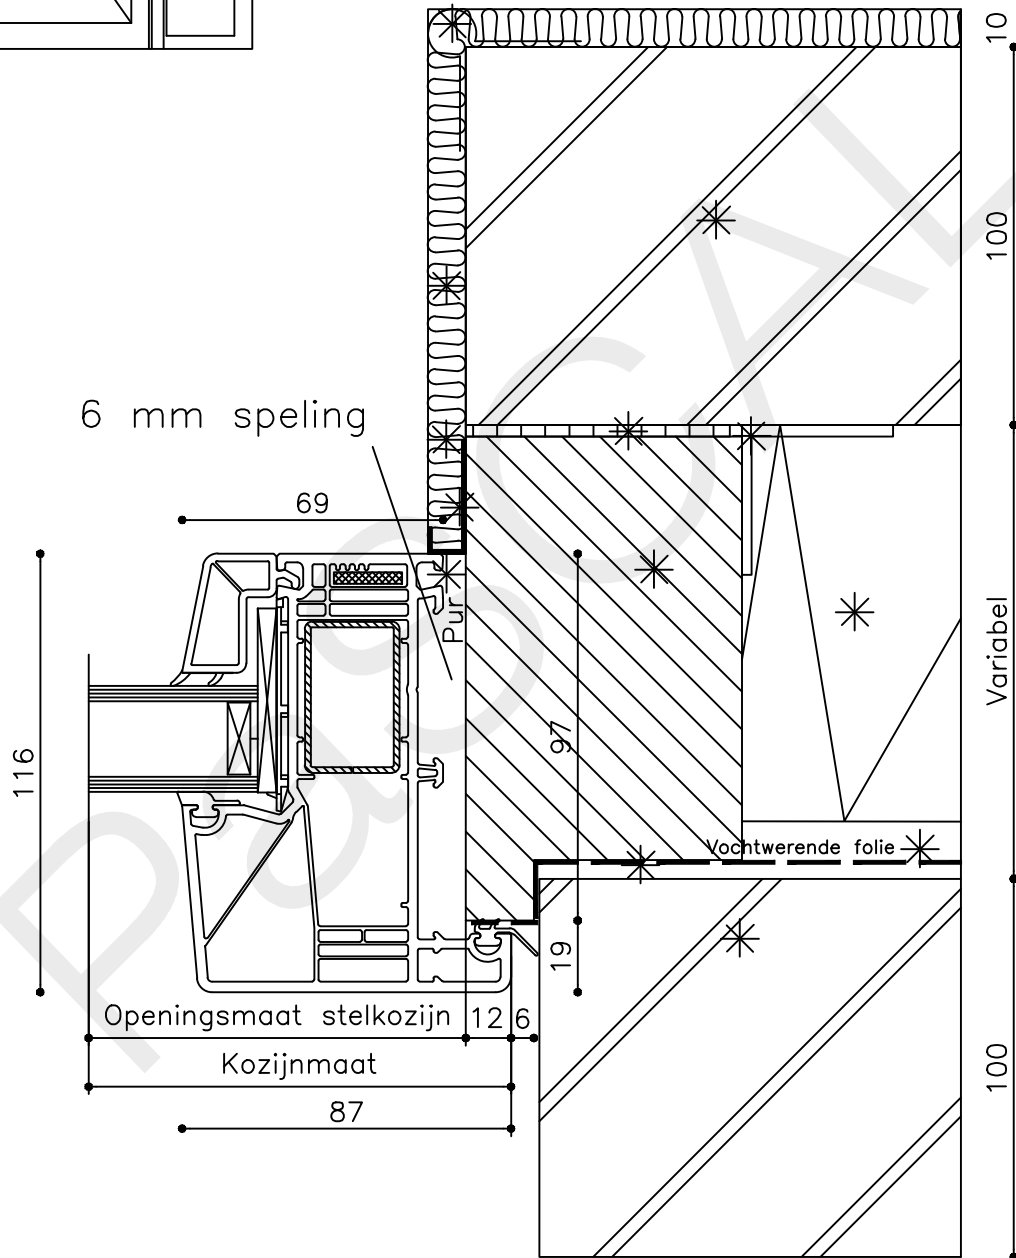

* = EXCL PASCAL RAMEN EN DEUREN

Peil= bovenkant afgewerkte vloer

Betreft : PaSCAL Royal NL116

Getekend : LvD

Onderwerp : Dubbele deur zijlicht bu

Datum : 17-04-2021

Onderdeel : Rechterzijdetail

Schaal : 1:2

Vuurijzer 9
5753 SV Deurne
Tel: 0493 31 77 81

KDDZbu 6