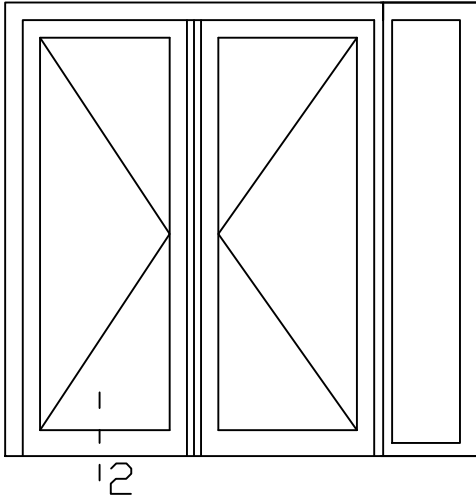

* = EXCL PASCAL RAMEN EN DEUREN

Steel frame

Peil= bovenkant afgewerkte vloer

Betreft : PaSCAL Royal NL116

Getekend : LvD

Onderwerp : Dubbele deur zijlicht bu

Datum : 17-04-2021

Onderdeel : Onderdetail

Schaal : 1:2

Vuurijzer 9
5753 SV Deurne
Tel: 0493 31 77 81

S-KDDZbu 2