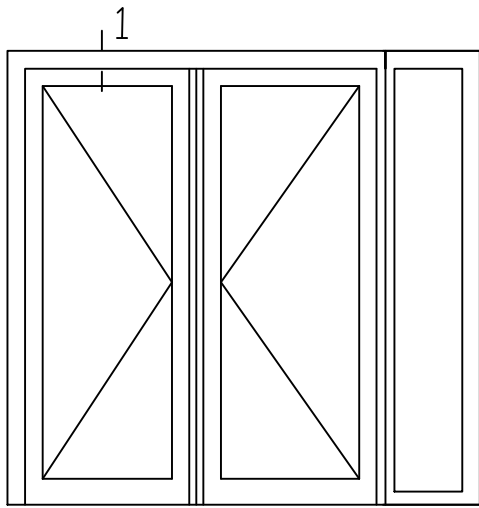

* = EXCL PASCAL RAMEN EN DEUREN

Steel frame

Peil= bovenkant afgewerkte vloer

Betreft : PaSCAL Royal NL116

Getekend : LvD

Onderwerp : Dubbele deur zijlicht bu

Datum : 17-04-2021

Onderdeel : Bovendetail

Schaal : 1:2

Vuurijzer 9
5753 SV Deurne
Tel: 0493 31 77 81

S-KDDZbu 1