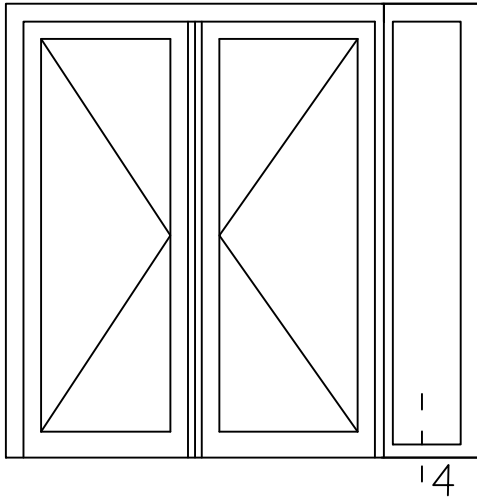

* = EXCL PASCAL RAMEN EN DEUREN

Steel frame

Peil= bovenkant afgewerkte vloer

Betreft : PaSCAL Royal NL116

Getekend : LvD

Onderwerp : Dubbele deur zijlicht bu

Datum : 17-04-2021

Onderdeel : Onderdetail

Schaal : 1:2

Vuurijzer 9
5753 SV Deurne
Tel: 0493 31 77 81

S-KDDZbu 4