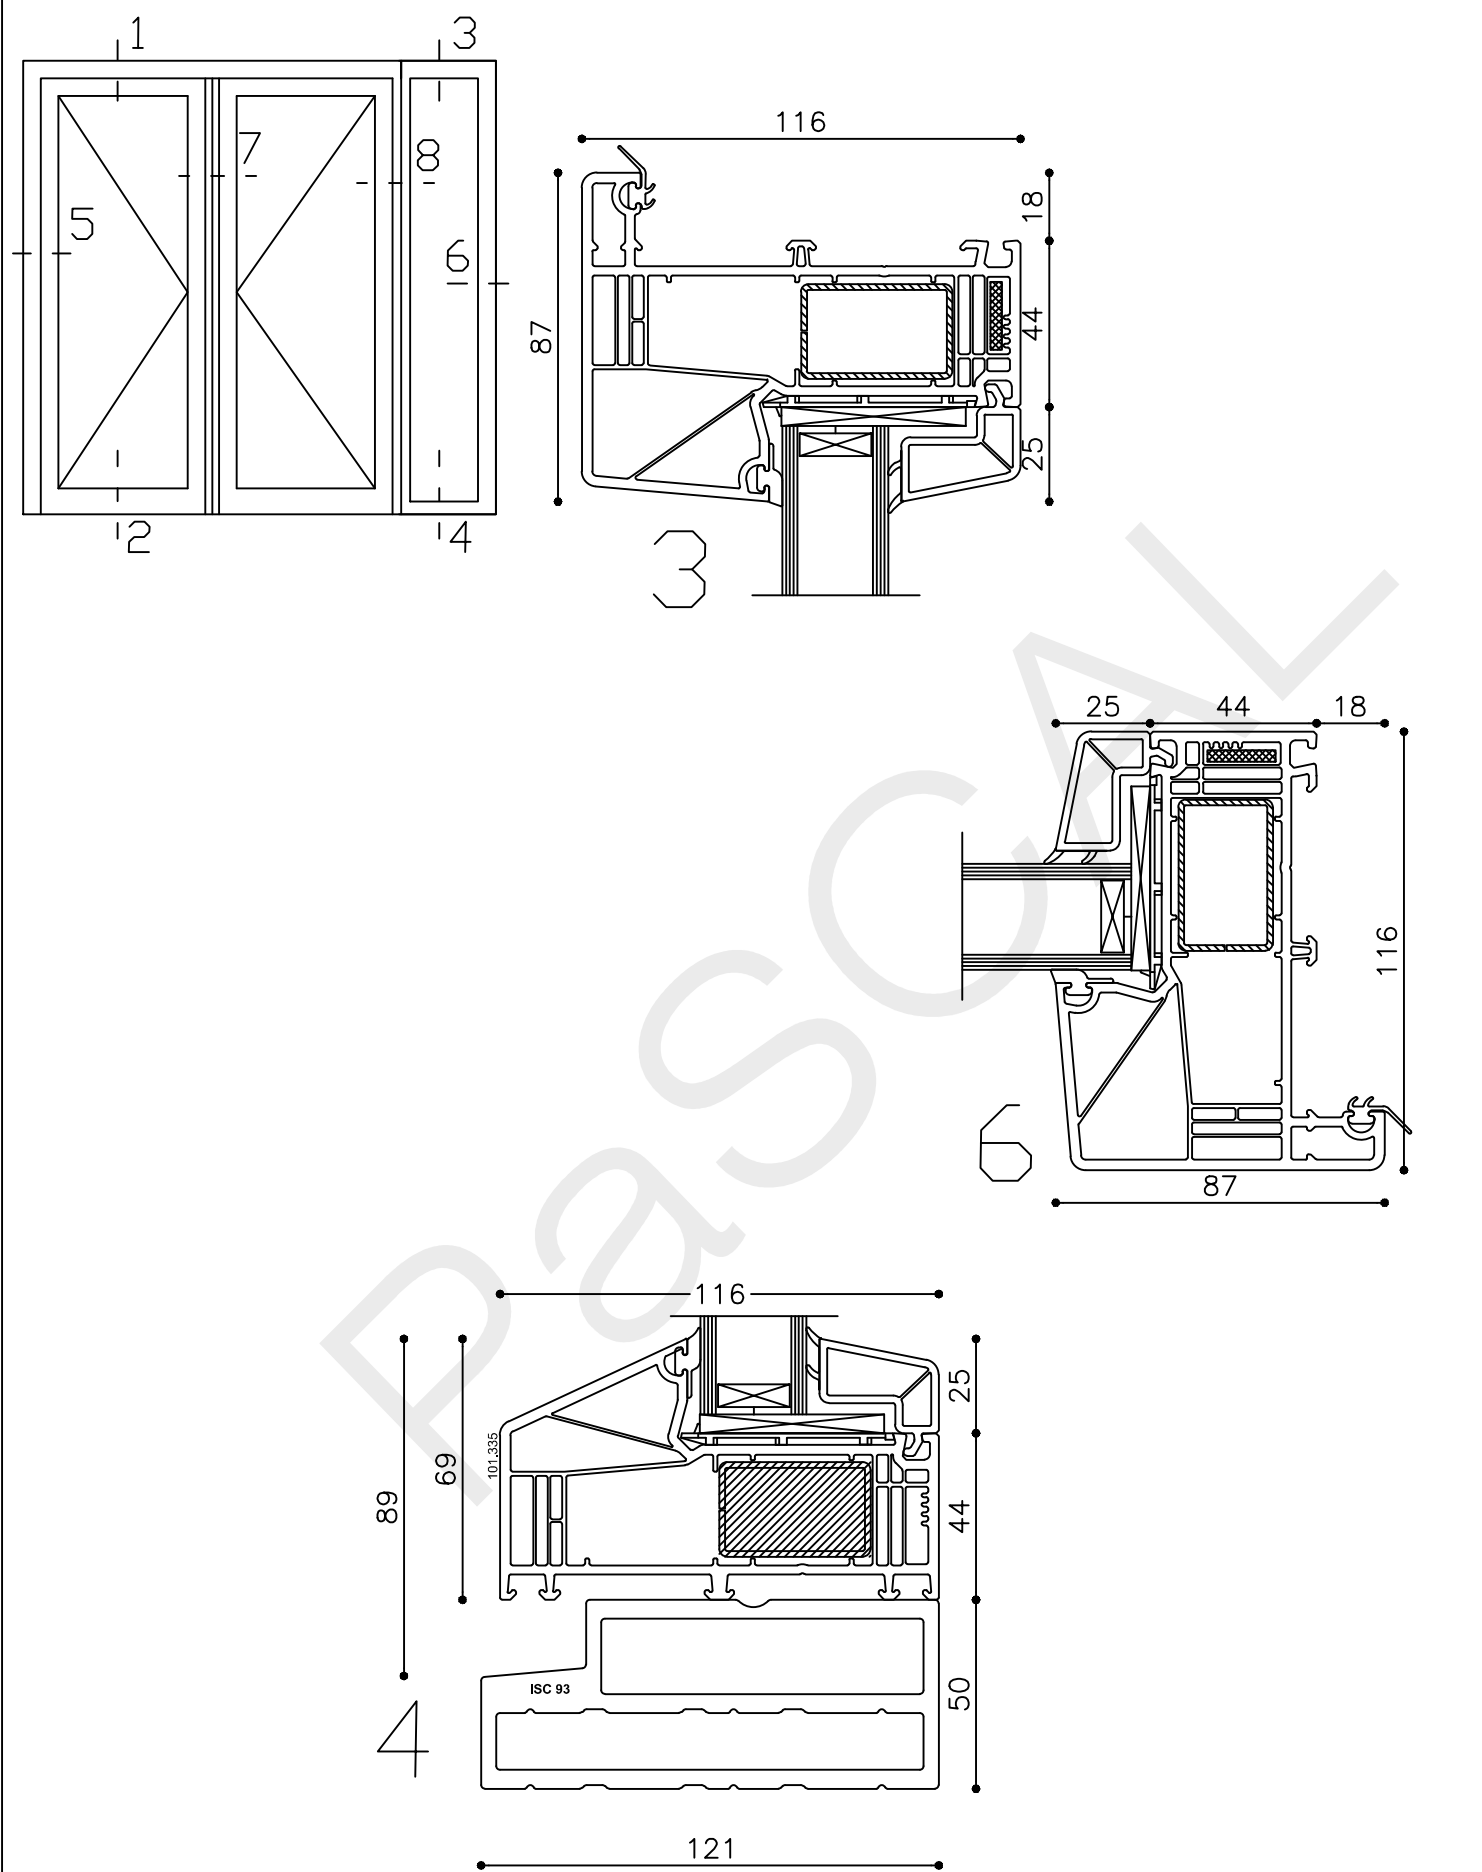

* = EXCL PASCAL RAMEN EN DEUREN

Steel frame

Peil= bovenkant afgewerkte vloer	Betreft : PaSCAL Royal NL116	Getekend : LvD
	Onderwerp : Dubbele deur zijlicht bu	Datum : 17-04-2021
	Onderdeel : Profielen	Schaal : 1:2
	Vuurijzer 9 5753 SV Deurne Tel: 0493 31 77 81	S-KDDZbu.0.1