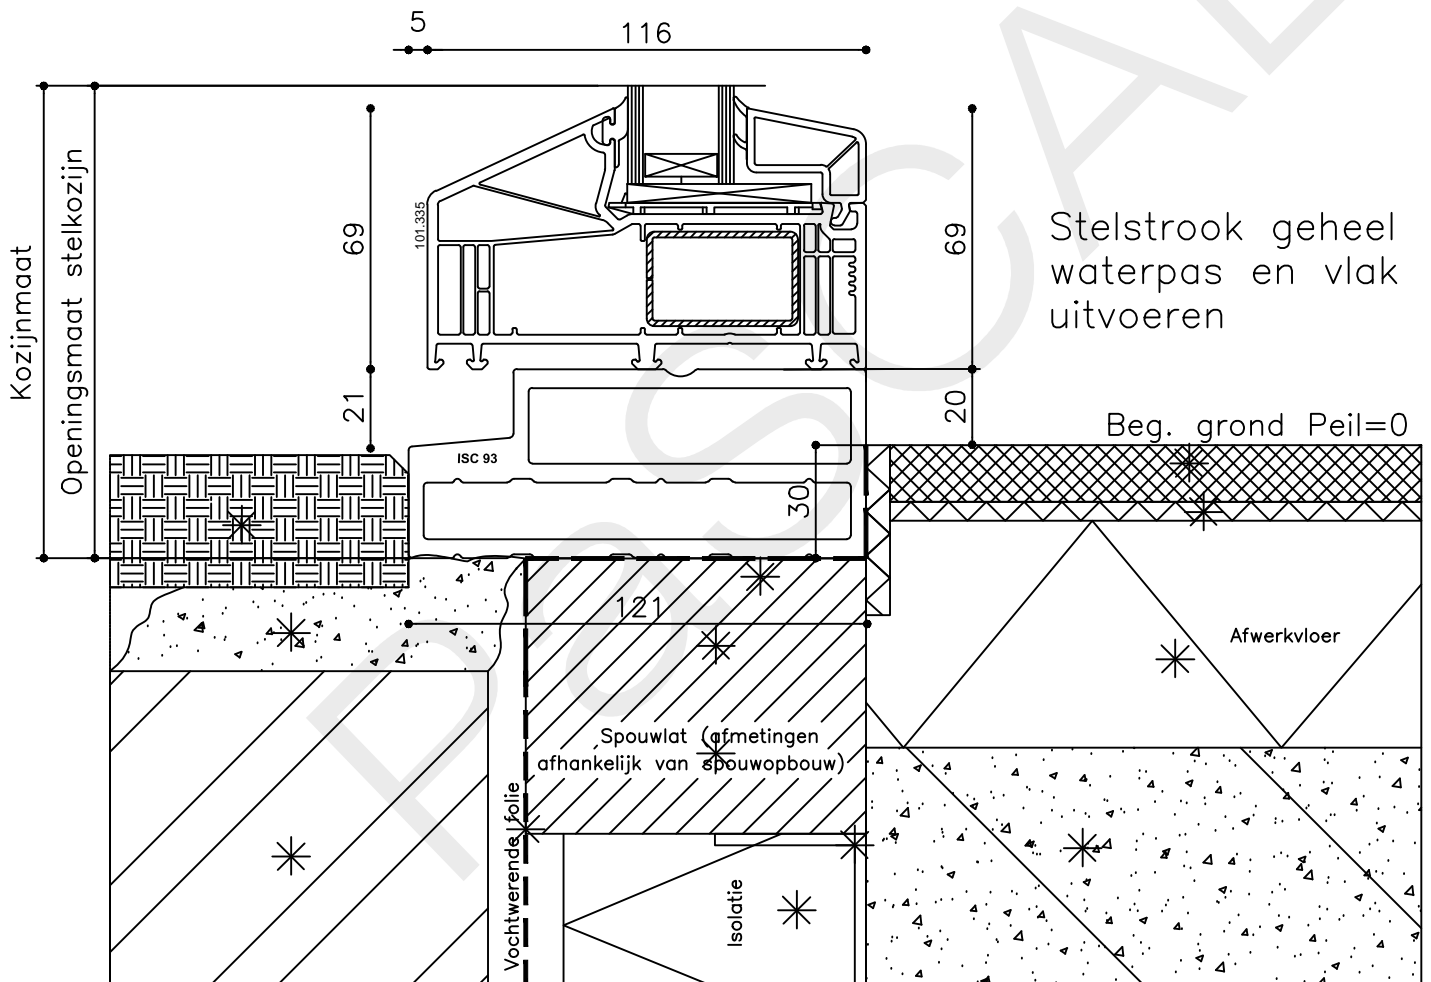

* = EXCL PASCAL RAMEN EN DEUREN

Steel frame

Peil= bovenkant afgewerkte vloer

Betreft : PaSCAL Royal NL116

Getekend : LvD

Onderwerp : Dubbele deur zijlicht bu

Datum : 17-04-2021

Onderdeel : Onderdetail

Schaal : 1:2

Vuurijzer 9
5753 SV Deurne
Tel: 0493 31 77 81

S-KDDZbu 4