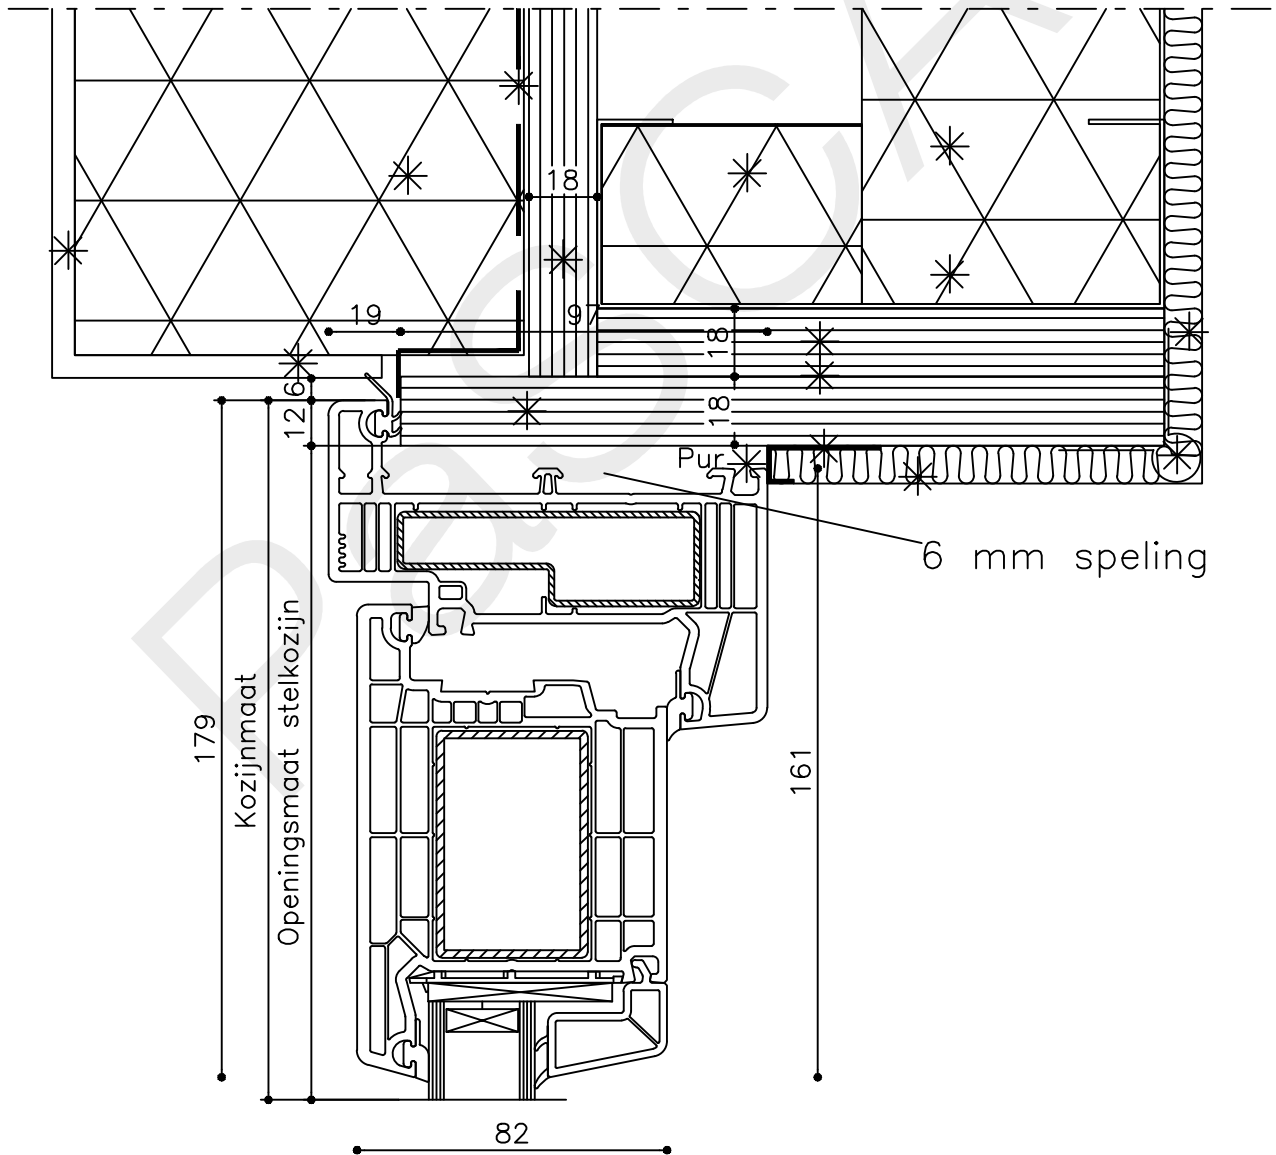

Schaal : 1:2

Vuurijzer 9
5753 SV Deurne
Tel: 0493 31 77 81

S-KDDZbu.0.0

* = EXCL PASCAL RAMEN EN DEUREN

Steel frame

Peil= bovenkant afgewerkte vloer	Betreft : PaSCAL Royal NL116	Getekend : LvD
	Onderwerp : Dubbele deur zijlicht bu	Datum : 17-04-2021
	Onderdeel : Profielen	Schaal : 1:2
	Vuurijzer 9 5753 SV Deurne Tel: 0493 31 77 81	S-KDDZbu.0.1