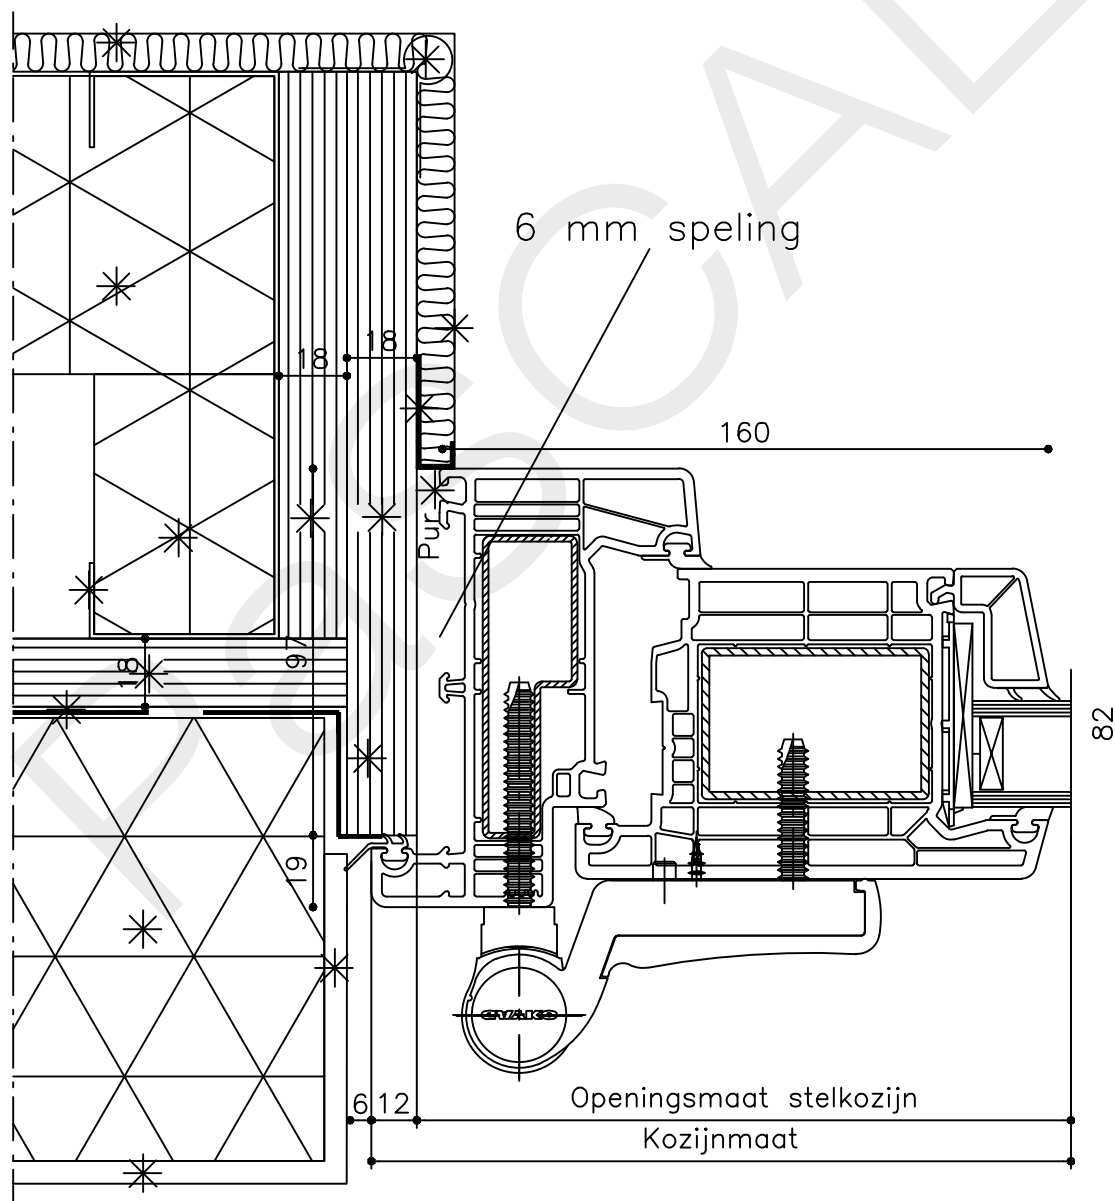

Onderdeel : Onderdetail

Schaal : 1:2

Vuurijzer 9
5753 SV Deurne
Tel: 0493 31 77 81

S-KDDZbu 4

* = EXCL PASCAL RAMEN EN DEUREN

Peil= bovenkant afgewerkte vloer

Betreft : PaSCAL Royal NL116

Onderwerp : Dubbele deur zijlicht bu