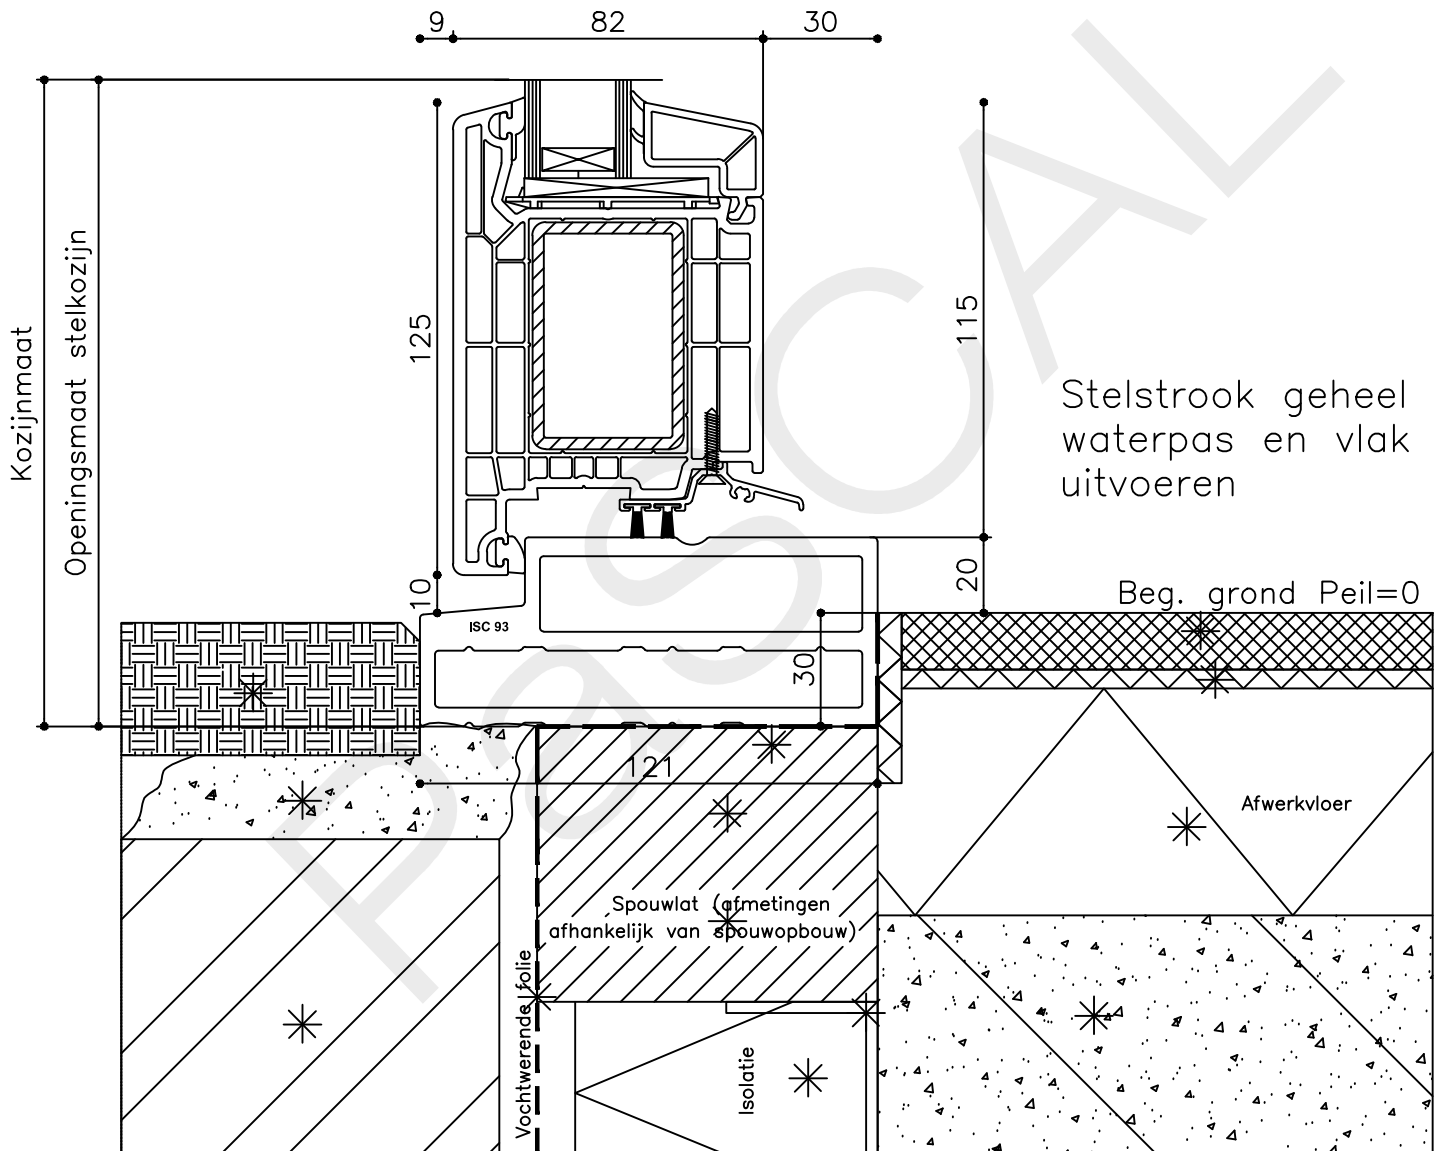

* = EXCL PASCAL RAMEN EN DEUREN

Steel frame

Peil= bovenkant afgewerkte vloer

Betreft : PaSCAL Royal NL116

Getekend : LvD

Onderwerp : Dubbele deur zijlicht bu

Datum : 17-04-2021

Onderdeel : Onderdetail

Schaal : 1:2

Vuurijzer 9
5753 SV Deurne
Tel: 0493 31 77 81

S-KDDZbu 2