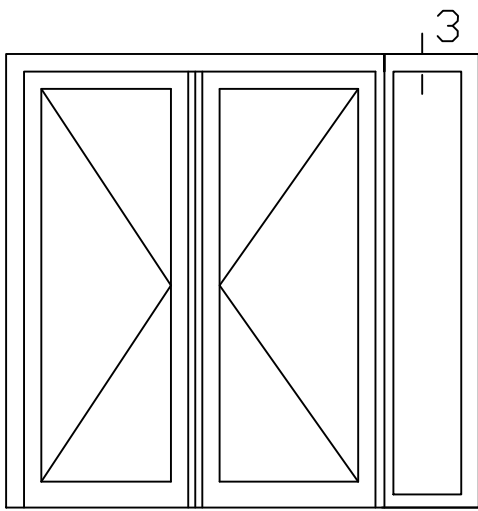

* = EXCL PASCAL RAMEN EN DEUREN

Steel frame

Peil= bovenkant afgewerkte vloer

Betreft : PaSCAL Royal NL116

Getekend : LvD

Onderwerp : Dubbele deur zijlicht bu

Datum : 17-04-2021

Onderdeel : Bovendetail

Schaal : 1:2

Vuurijzer 9
5753 SV Deurne
Tel: 0493 31 77 81

S-KDDZbu 3