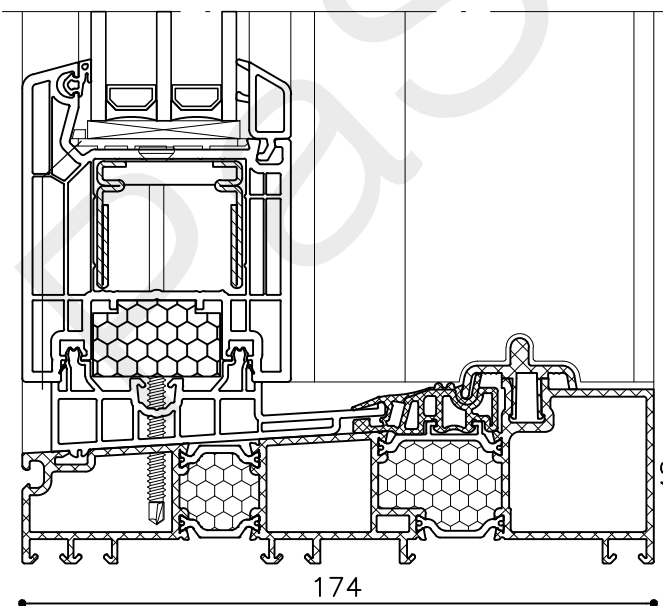

1

5

2

\* = EXCL PASCAL RAMEN EN DEUREN

Peil= bovenkant afgewerkte vloer

Betreft : PaSCAL Life HSA

Getekend : LvD

Onderwerp : Hef schuifpui 4 delig