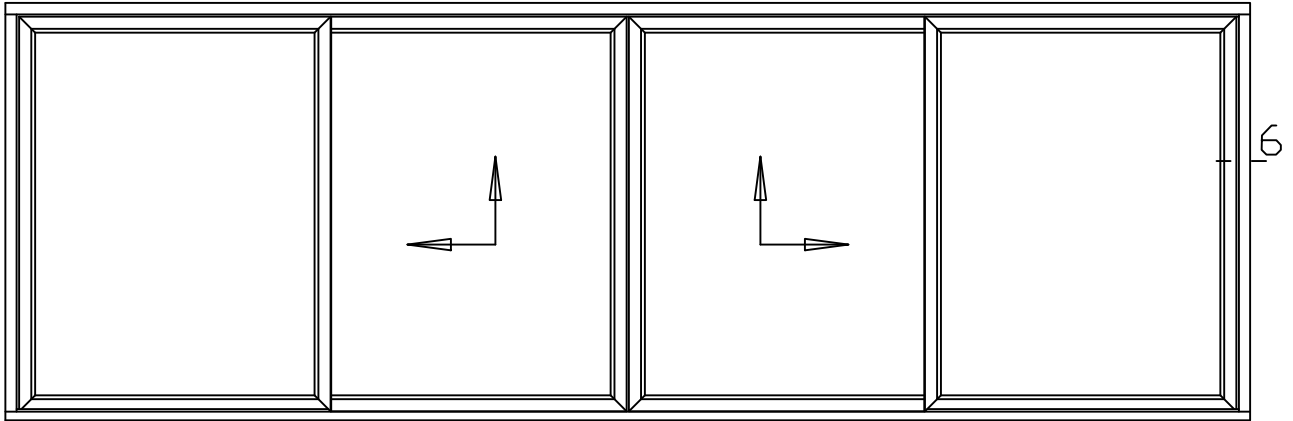

Onderdeel : Linkerzijdetail

Schaal : 1:2

Vuurijzer 9

5753 SV Deurne

Tel: 0493 31 77 81

KHSP 5

\* = EXCL PASCAL RAMEN EN DEUREN

Peil= bovenkant afgewerkte vloer