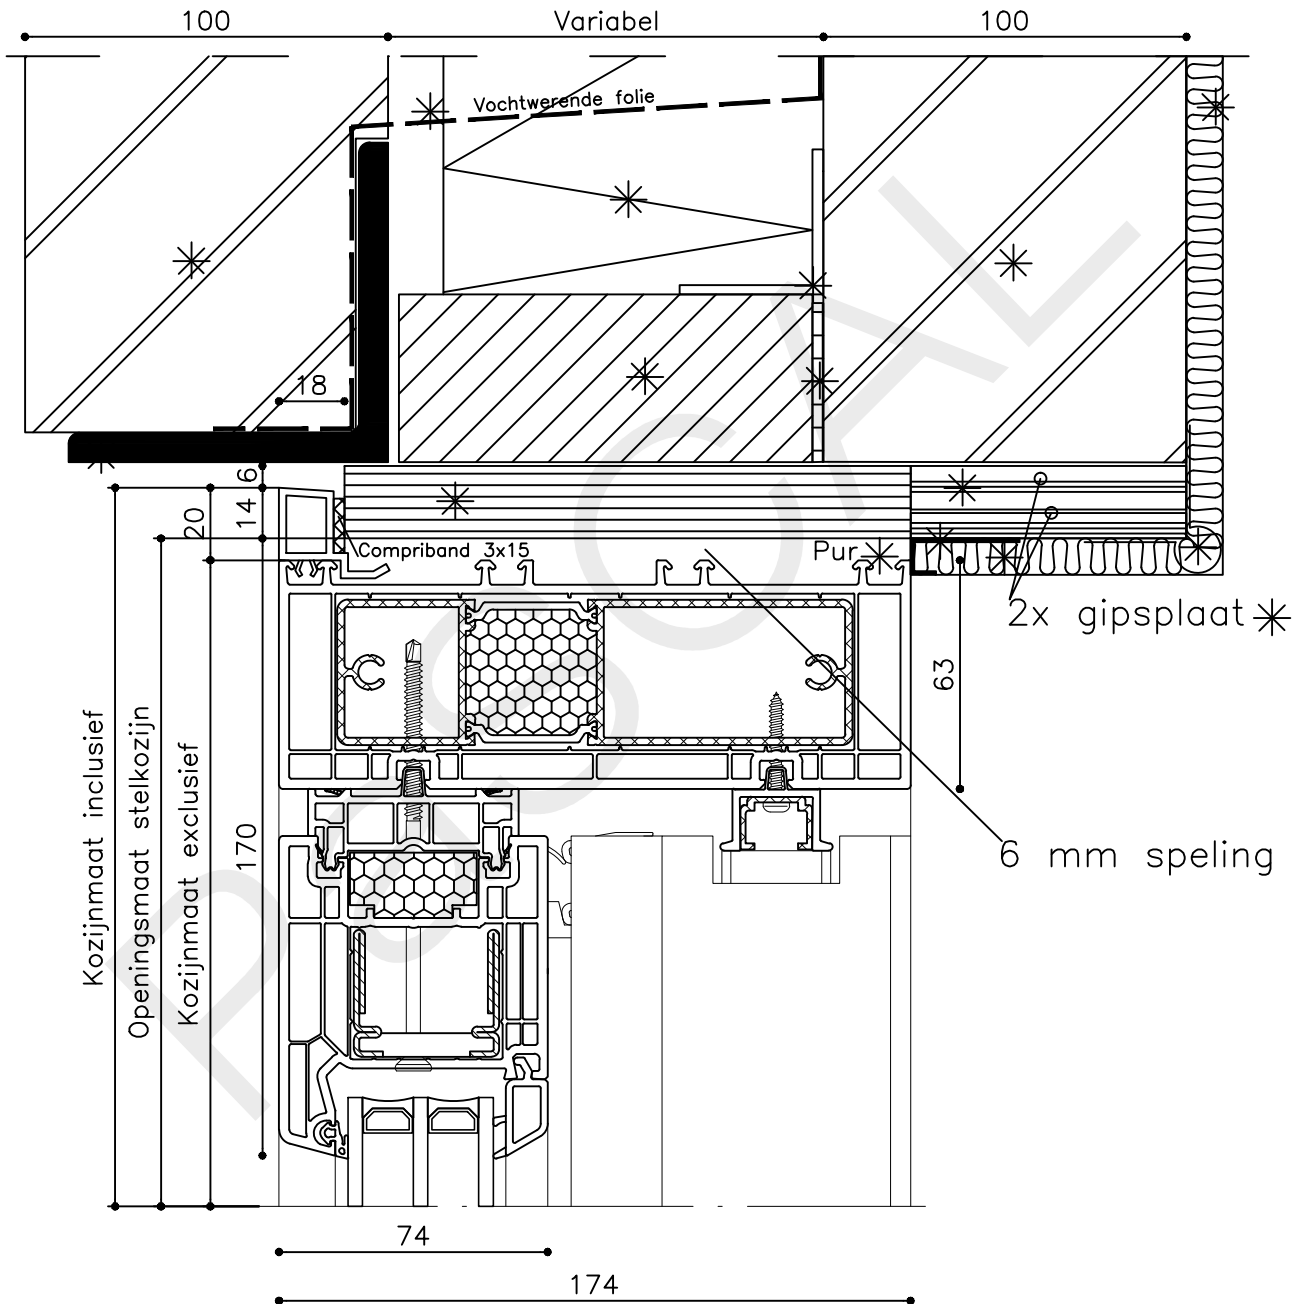

Peil= bovenkant afgewerkte vloer

Betreft : PaSCAL Life HSA  
 Onderwerp : Hef schuifpui 4 delig  
 Onderdeel : Profielen  
 Vuurijzer 9  
 5753 SV Deurne  
 Tel: 0493 31 77 81

Getekend : LvD  
 Datum : 11-03-2019  
 Schaal : 1:2  
 KHSP 0.1