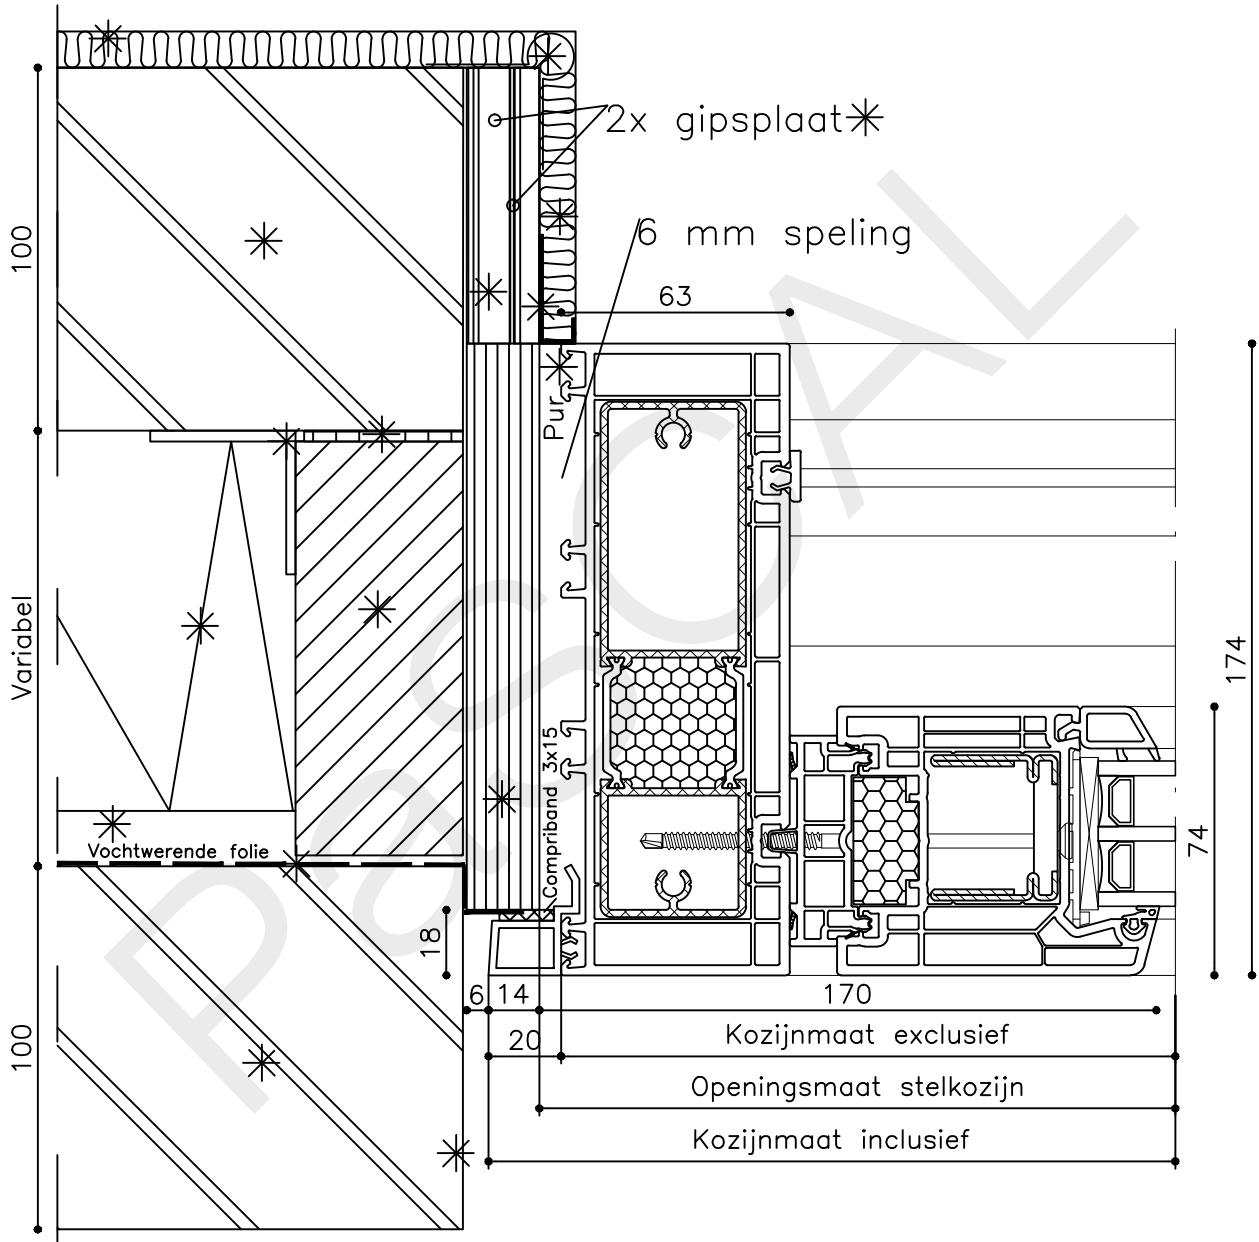

* = EXCL PASCAL RAMEN EN DEUREN

Peil= bovenkant afgewerkte vloer

Betreft : PaSCAL Life HSA

Getekend : LvD

Onderwerp : Hef schuifpui 4 delig

Datum : 11-03-2019

Onderdeel : Linkerzijdetail

Schaal : 1:2

Vuurijzer 9

5753 SV Deurne

Tel: 0493 31 77 81

KHSP 5