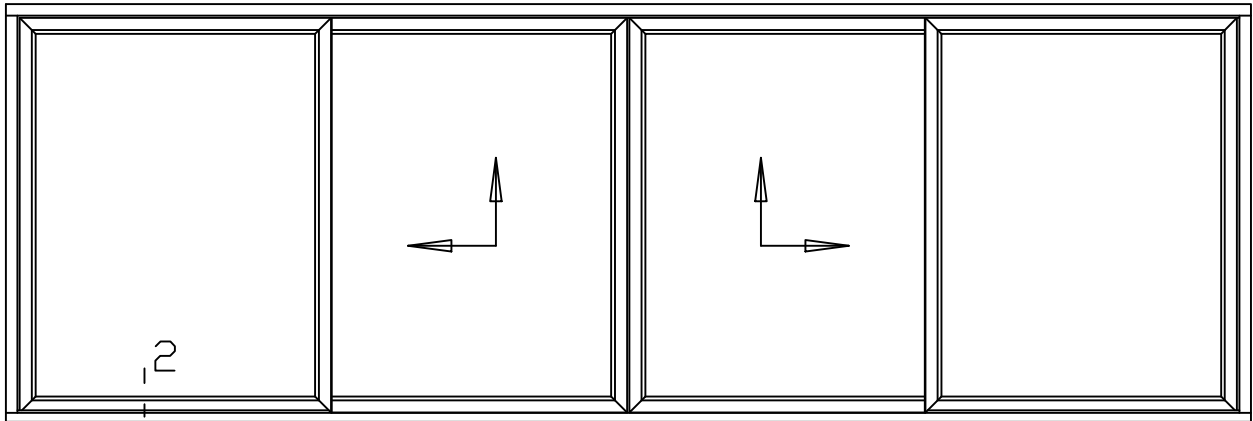

174

74

* = EXCL PASCAL RAMEN EN DEUREN

Peil= bovenkant afgewerkte vloer

Betreft : PaSCAL Life HSA
Onderwerp : Hef schuifpui 4 delig
Onderdeel : Onderdetail
Vuurijzer 9
5753 SV Deurne
Tel: 0493 31 77 81

Getekend : LvD
Datum : 11-03-2019
Schaal : 1:2

KHSP 2