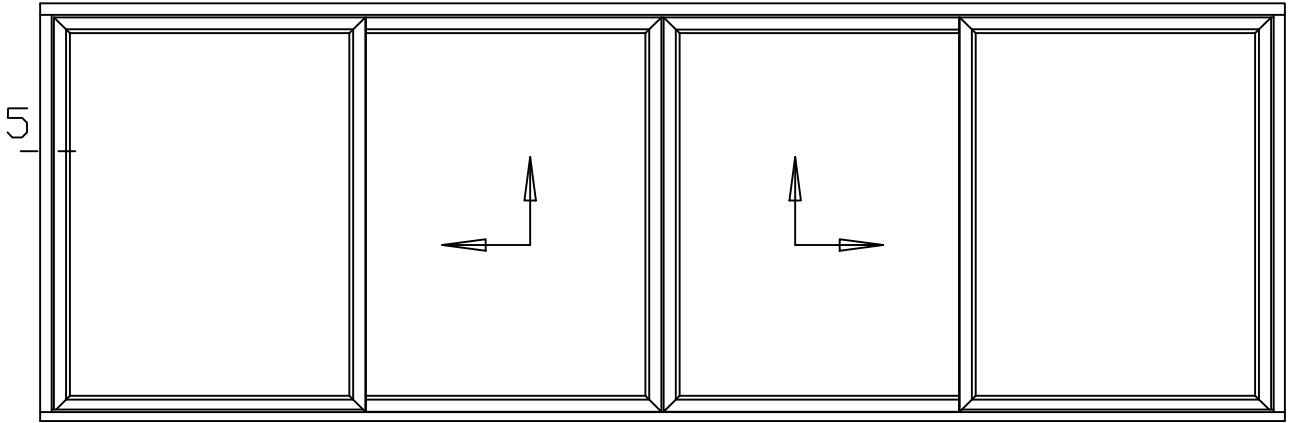

* = EXCL PASCAL RAMEN EN DEUREN

Peil= bovenkant afgewerkte vloer

Betreft : PaSCAL Life HSA

Getekend : LvD

Onderwerp : Hef schuifpui 4 delig

Datum : 11-03-2019

Onderdeel : Linkerzijdetail

Schaal : 1:2

Vuurijzer 9

5753 SV Deurne

Tel: 0493 31 77 81

KHSP 5