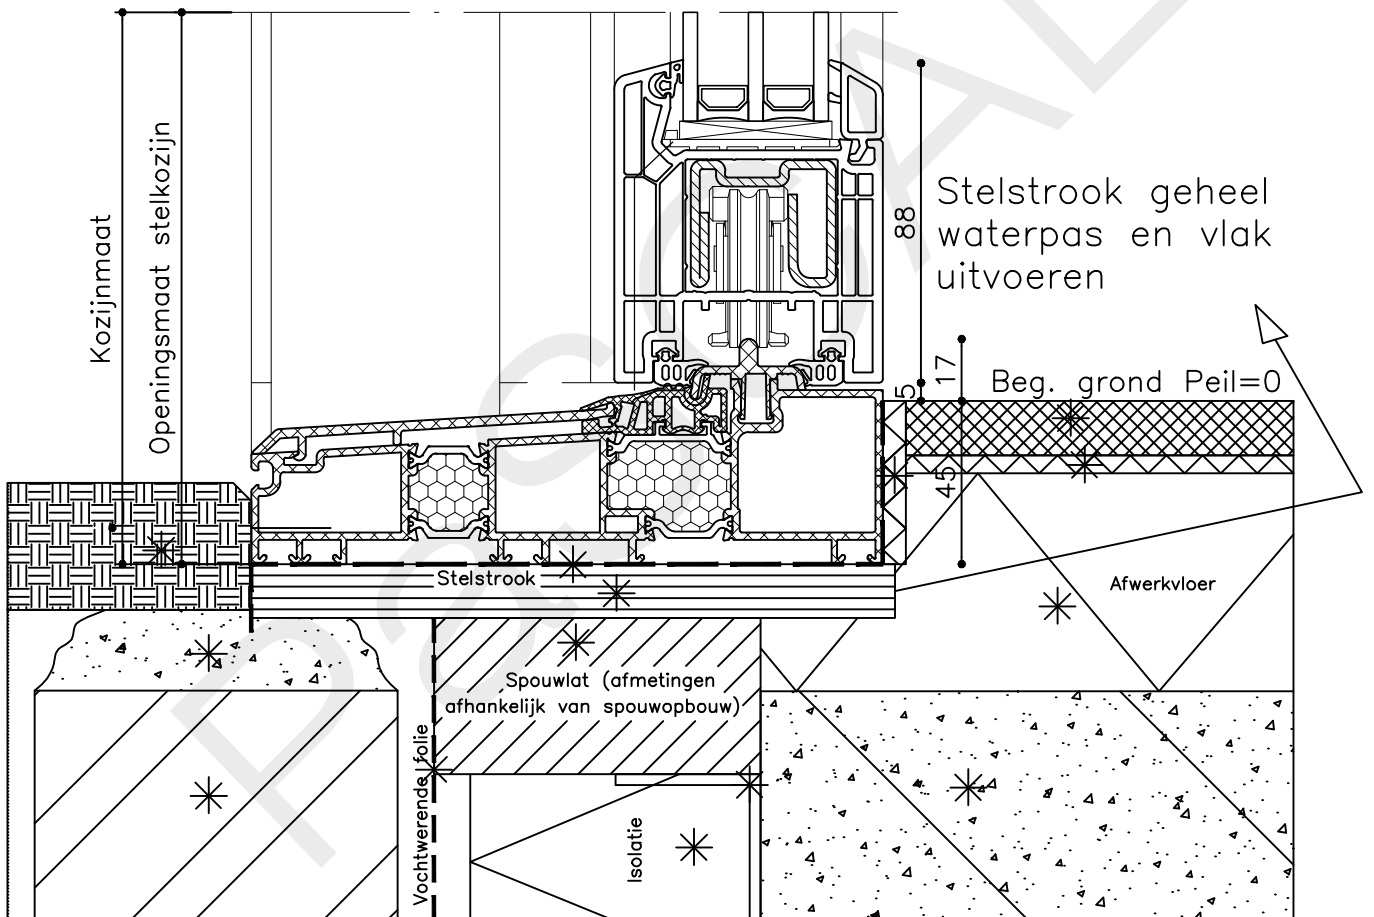

* = EXCL PASCAL RAMEN EN DEUREN

Peil= bovenkant afgewerkte vloer

Betreft : PaSCAL Life HSA
Onderwerp : Hef schuifpui 4 delig
Onderdeel : Onderdetail
Vuurijzer 9
5753 SV Deurne
Tel: 0493 31 77 81

Getekend : LvD
Datum : 11-03-2019
Schaal : 1:2