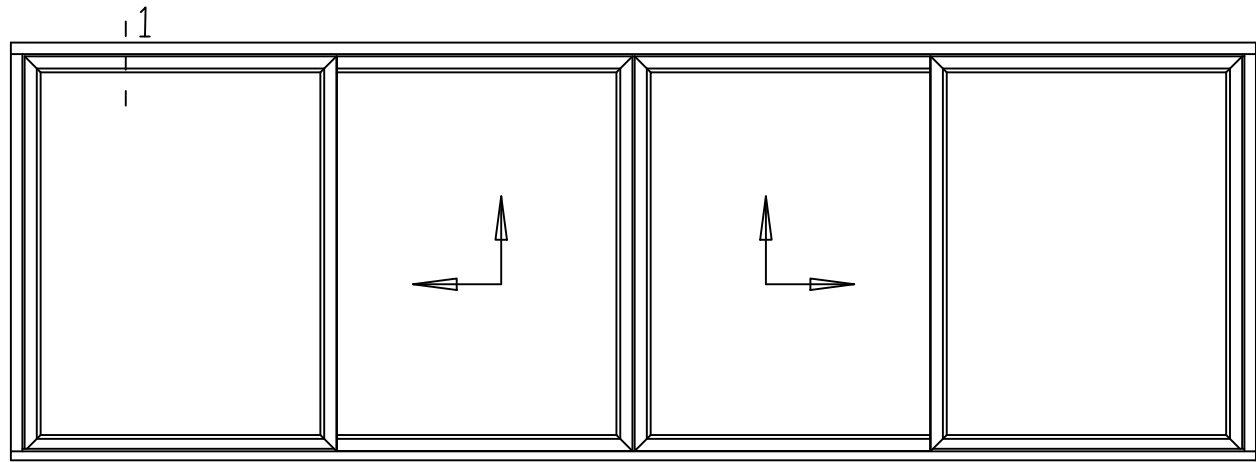

Peil= bovenkant afgewerkte vloer

Betreft : PaSCAL Life HSA  
 Onderwerp : Hef schuifpui 4 delig  
 Onderdeel : Profielen  
 Vuurijzer 9  
 5753 SV Deurne  
 Tel: 0493 31 77 81

Getekend : LvD  
 Datum : 11-03-2019  
 Schaal : 1:2  
 KHSP 0.1