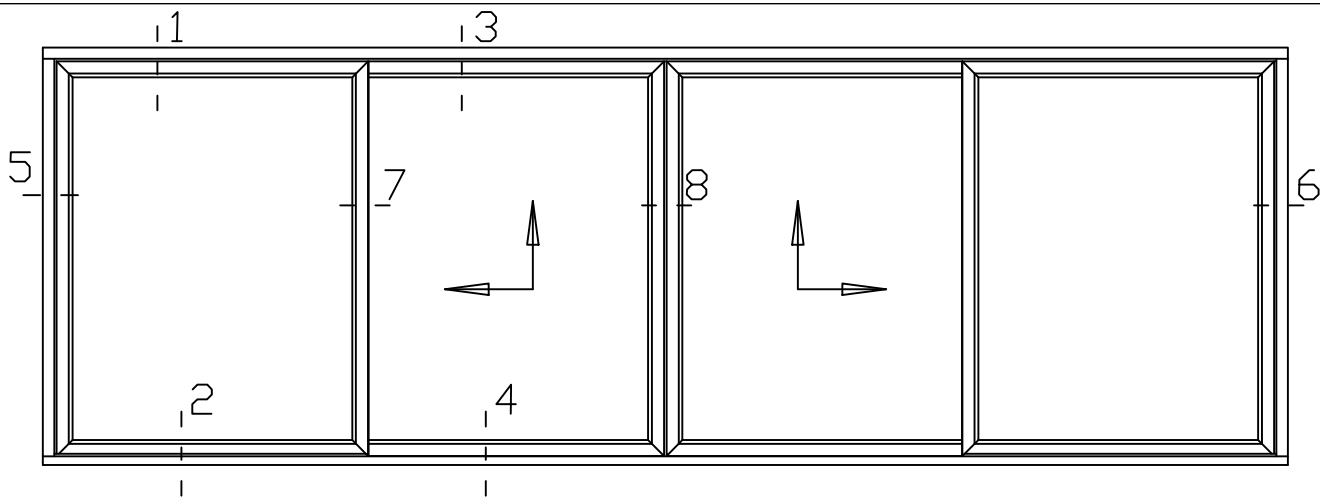

6

4

* = EXCL PASCAL RAMEN EN DEUREN

Peil= bovenkant afgewerkte vloer

Betreft : PaSCAL Life HSA
Onderwerp : Hef schuifpui 4 delig
Onderdeel : Profielen
Vuurijzer 9
5753 SV Deurne
Tel: 0493 31 77 81

Getekend : LvD
Datum : 11-03-2019
Schaal : 1:2
KHSP 0.1