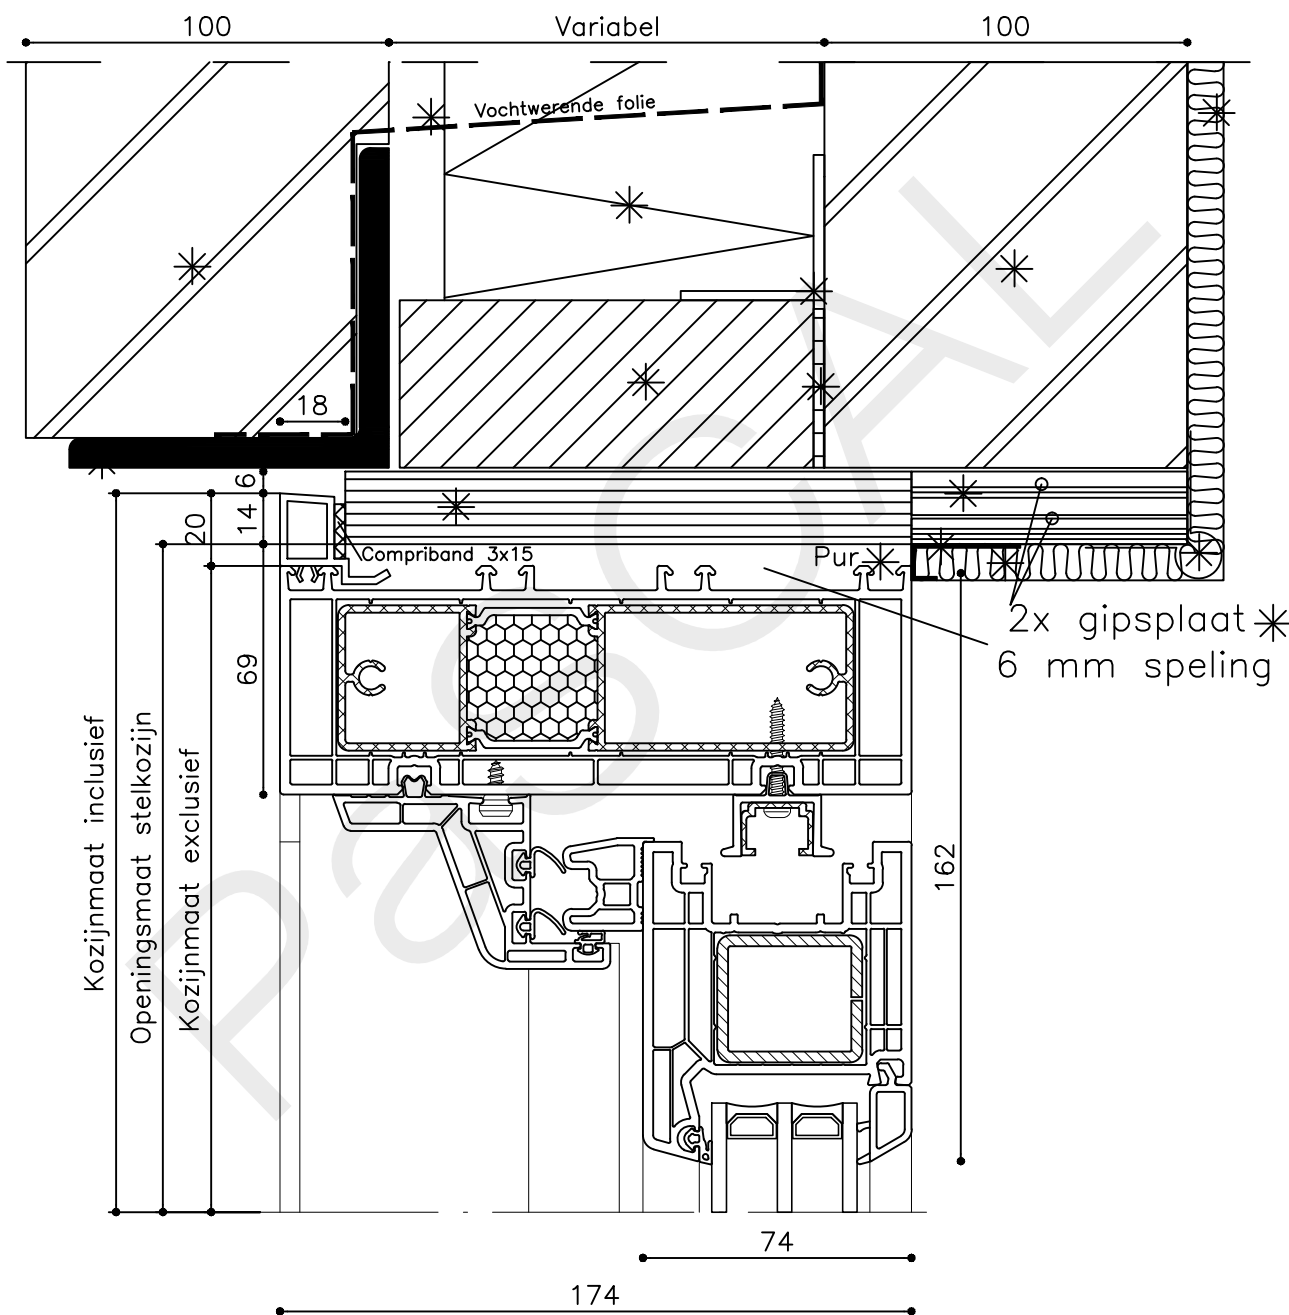

* = EXCL PASCAL RAMEN EN DEUREN

Peil= bovenkant afgewerkte vloer

Betreft : PaSCAL Life HSA
Onderwerp : Hef schuifpui 4 delig
Onderdeel : Bovendetail
Vuurijzer 9
5753 SV Deurne
Tel: 0493 31 77 81

Getekend : LvD

Datum : 11-03-2019

Schaal : 1:2

PaSCAL
ramen en deuren

KHSP 3