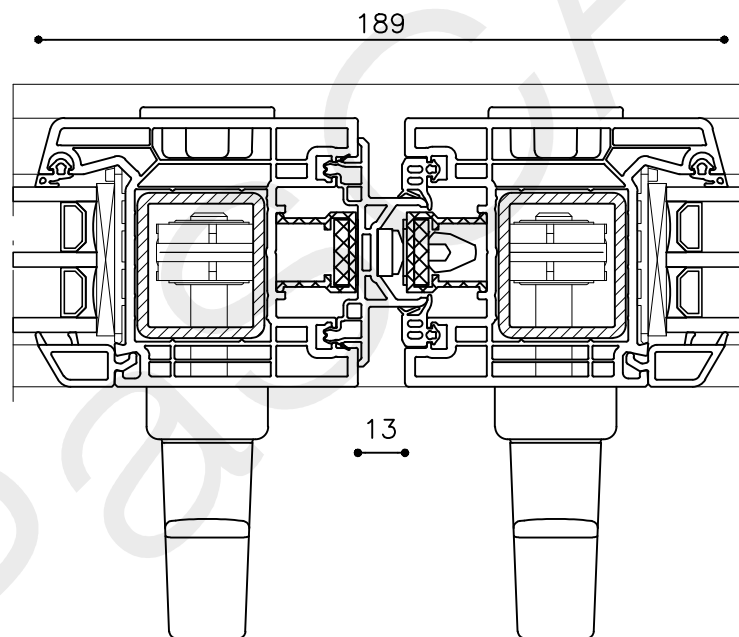

* = EXCL PASCAL RAMEN EN DEUREN

Peil= bovenkant afgewerkte vloer

Betreft : PaSCAL Life HSA
Onderwerp : Hef schuifpui 4 delig
Onderdeel : Tussenstijl
Vuurijzer 9
5753 SV Deurne
Tel: 0493 31 77 81

Getekend : LvD

Datum : 11-03-2019

Schaal : 1:2

KHSP 8