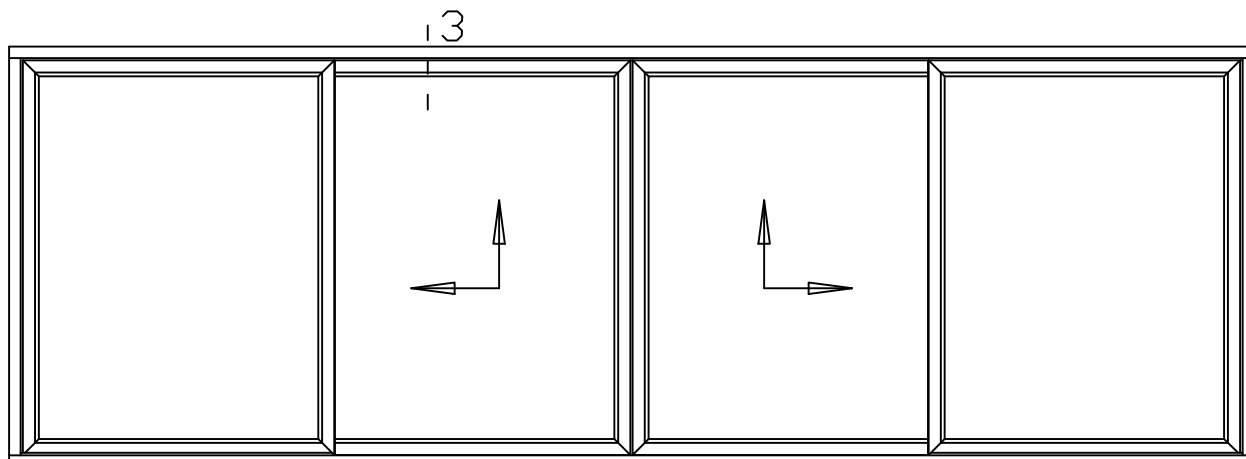

* = EXCL PASCAL RAMEN EN DEUREN

Peil= bovenkant afgewerkte vloer

Betreft : PaSCAL Life HSA
Onderwerp : Hef schuifpui 4 delig
Onderdeel : Bovendetail
Vuurijzer 9
5753 SV Deurne
Tel: 0493 31 77 81

Getekend : LvD

Datum : 11-03-2019

Schaal : 1:2

PaSCAL
ramen en deuren

KHSP 3