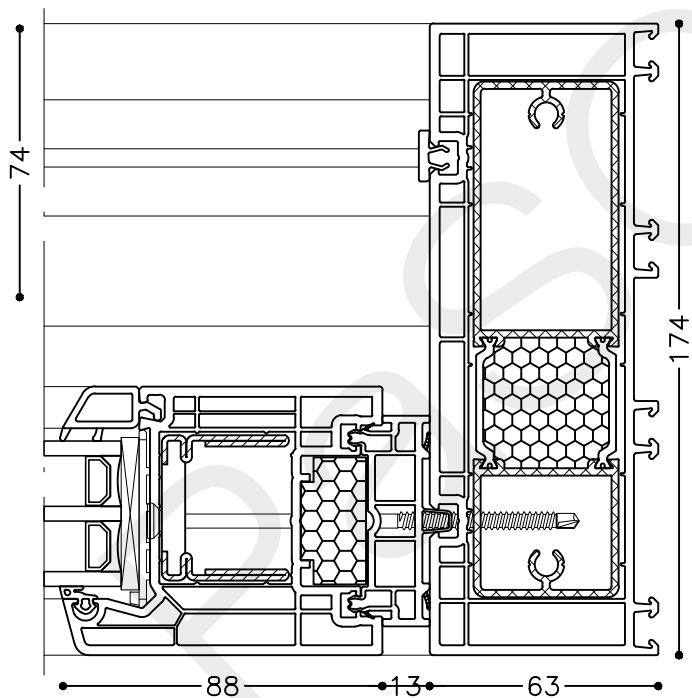

6

4

* = EXCL PASCAL RAMEN EN DEUREN

Peil= bovenkant afgewerkte vloer

Betreft : PaSCAL Life HSA
Onderwerp : Hef schuifpui 4 delig
Onderdeel : Profielen
Vuurijzer 9
5753 SV Deurne
Tel: 0493 31 77 81

Getekend : LvD
Datum : 11-03-2019
Schaal : 1:2
KHSP 0.1