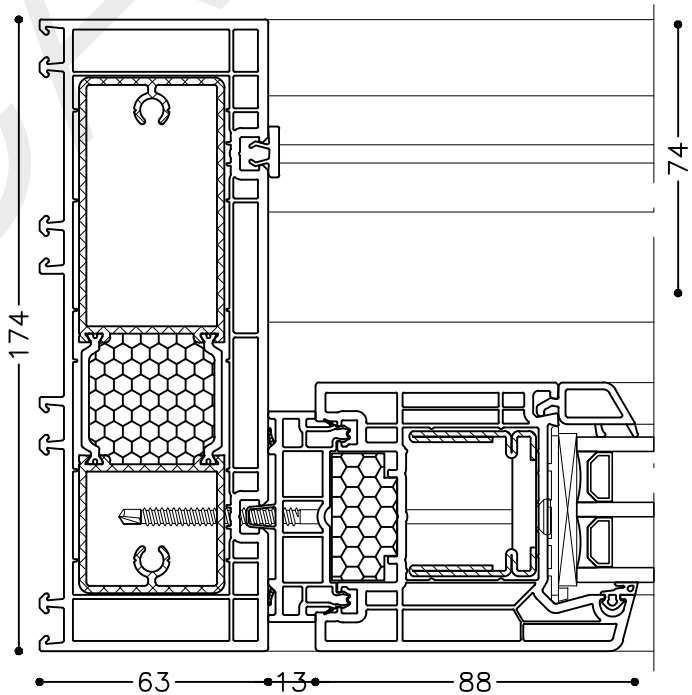

1

5

2

\* = EXCL PASCAL RAMEN EN DEUREN

Peil= bovenkant afgewerkte vloer

Betreft : PaSCAL Life HSA

Getekend : LvD

Onderwerp : Hef schuifpui 4 delig