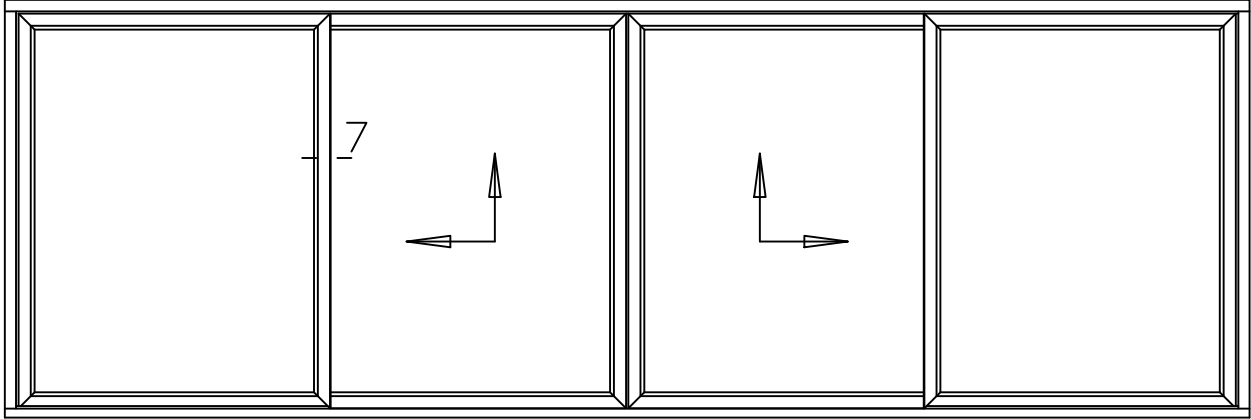

* = EXCL PASCAL RAMEN EN DEUREN

Peil= bovenkant afgewerkte vloer

Betreft : PaSCAL Life HSA

Getekend : LvD

Onderwerp : Hef schuifpui 4 delig

Datum : 11-03-2019

Onderdeel : Tussenstijl

Schaal : 1:2