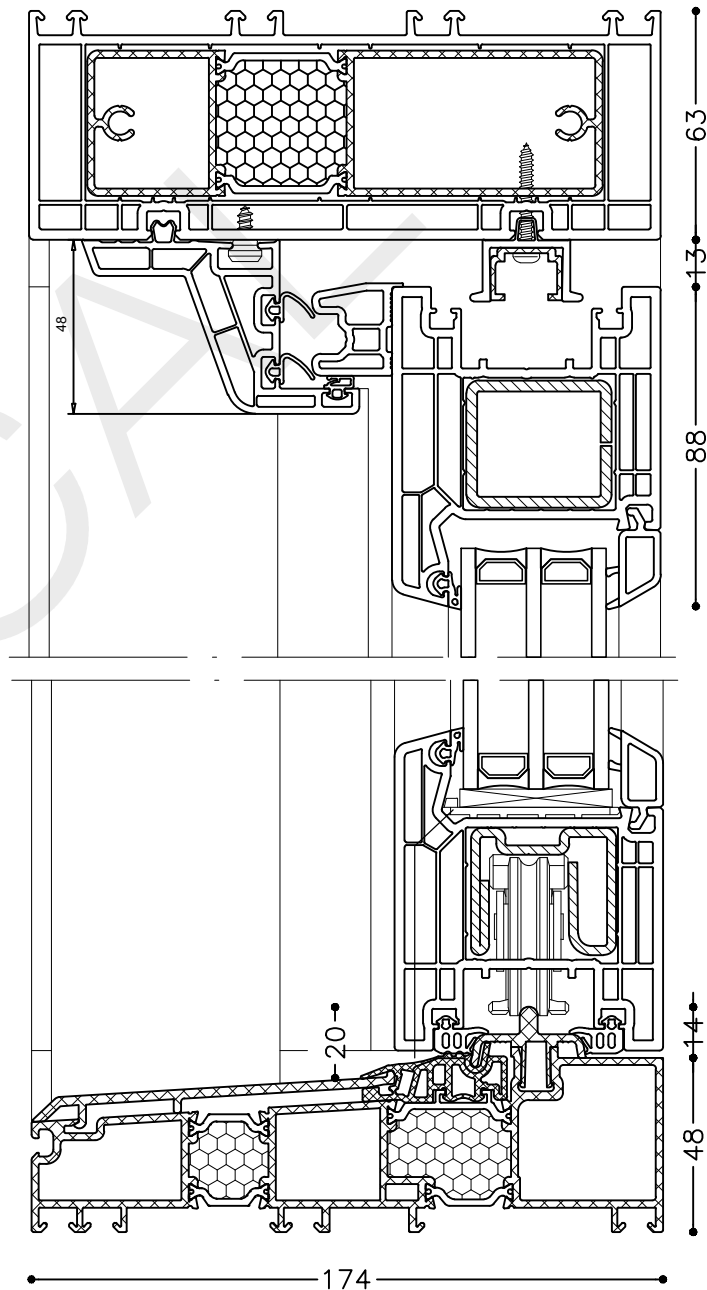

6

4

* = EXCL PASCAL RAMEN EN DEUREN

Peil= bovenkant afgewerkte vloer

Betreft : PaSCAL Life HSA
Onderwerp : Hef schuifpui 4 delig
Onderdeel : Profielen
Vuurijzer 9
5753 SV Deurne
Tel: 0493 31 77 81

Getekend : LvD
Datum : 11-03-2019
Schaal : 1:2
KHSP 0.1