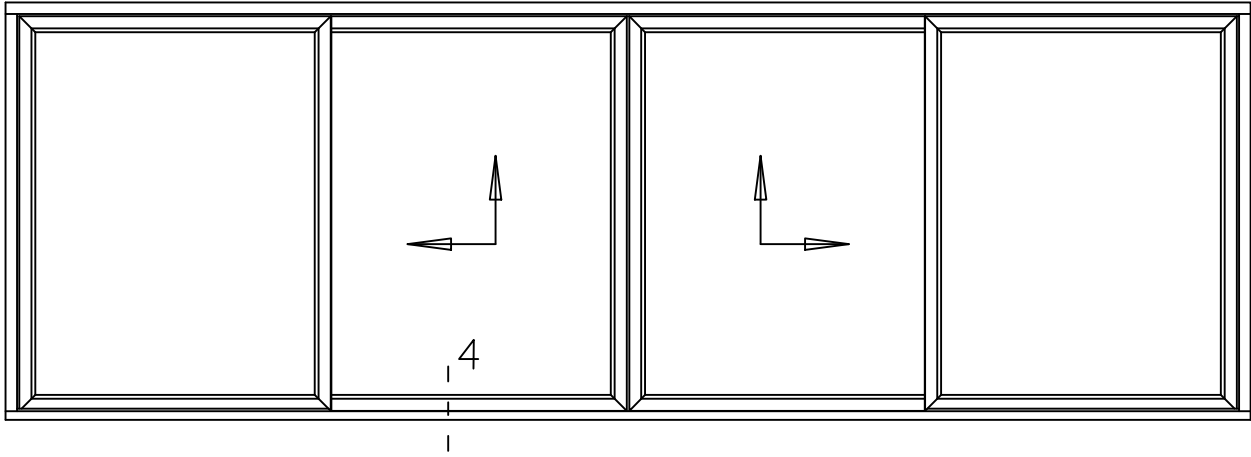

* = EXCL PASCAL RAMEN EN DEUREN

Peil= bovenkant afgewerkte vloer

Betreft : PaSCAL Life HSA
Onderwerp : Hef schuifpui 4 delig
Onderdeel : Onderdetail
Vuurijzer 9
5753 SV Deurne
Tel: 0493 31 77 81

Getekend : LvD
Datum : 11-03-2019
Schaal : 1:2