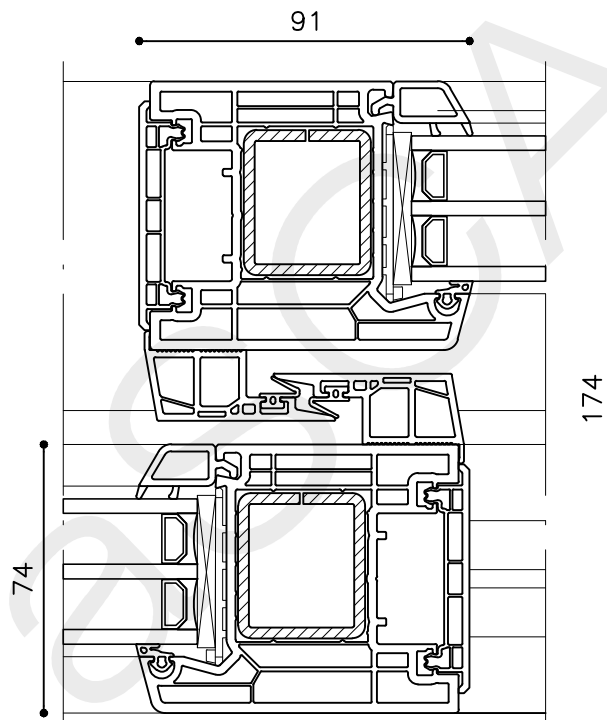

* = EXCL PASCAL RAMEN EN DEUREN

Peil= bovenkant afgewerkte vloer

Betreft : PaSCAL Life HSA

Getekend : LvD

Onderwerp : Hef schuifpui 4 delig

Datum : 11-03-2019

Onderdeel : Tussenstijl

Schaal : 1:2