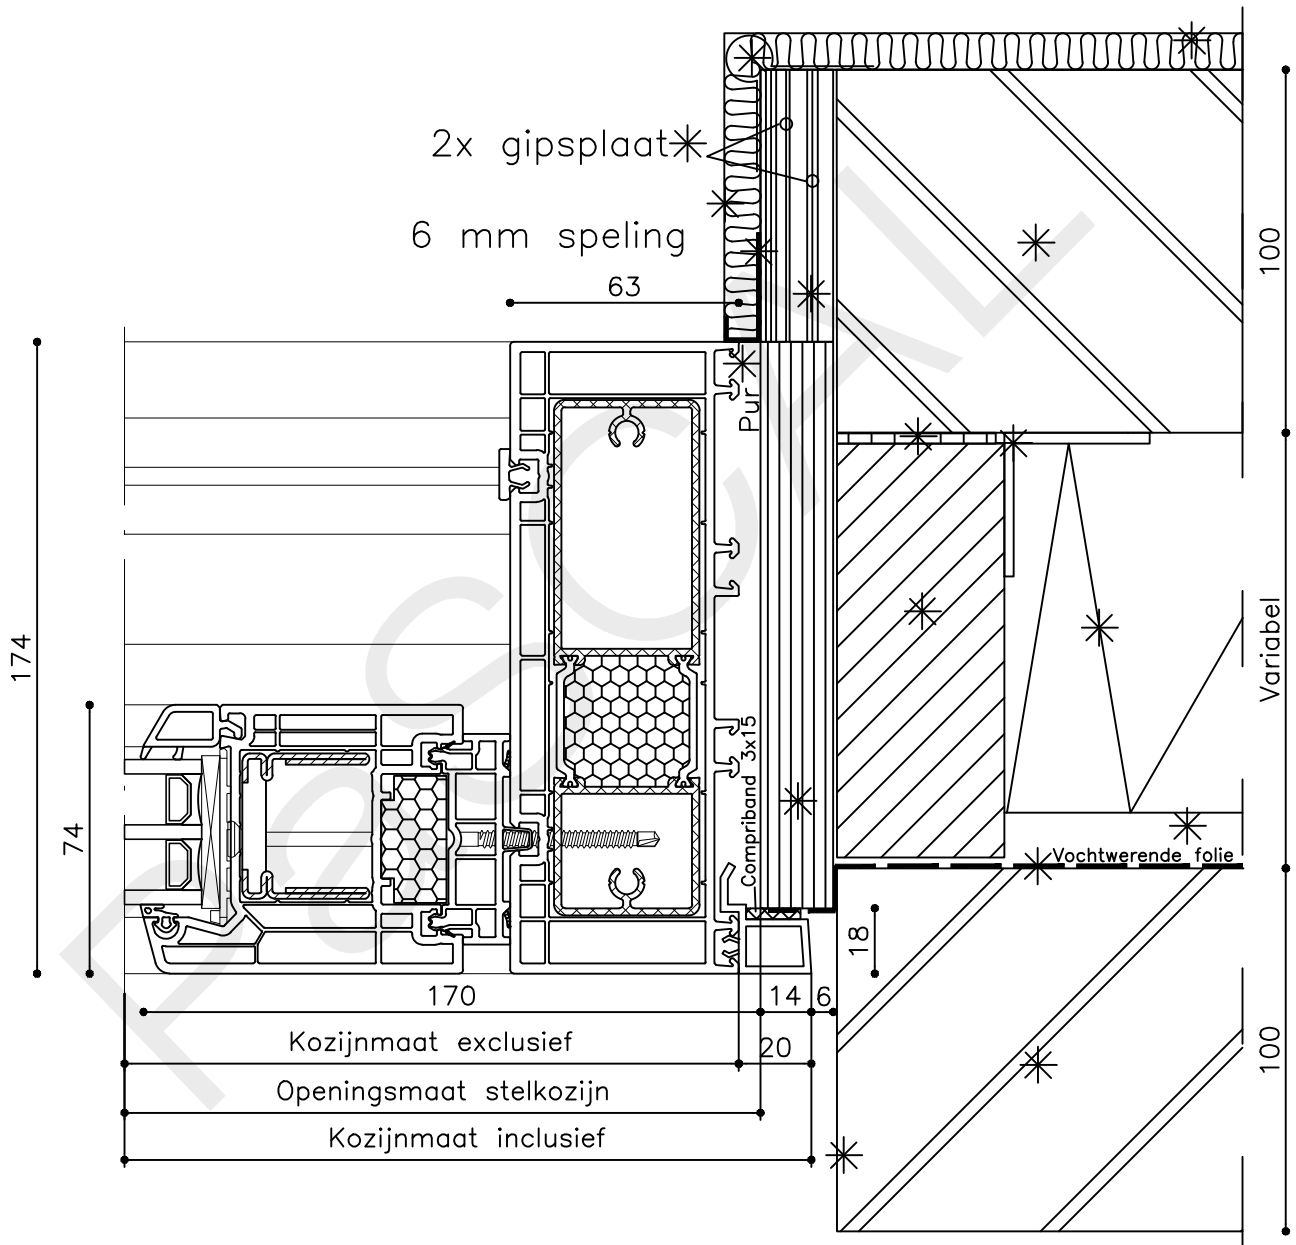

Onderdeel : Linkerzijdetail

Schaal : 1:2

Vuurijzer 9

5753 SV Deurne

Tel: 0493 31 77 81

KHSP 5

\* = EXCL PASCAL RAMEN EN DEUREN

Peil= bovenkant afgewerkte vloer