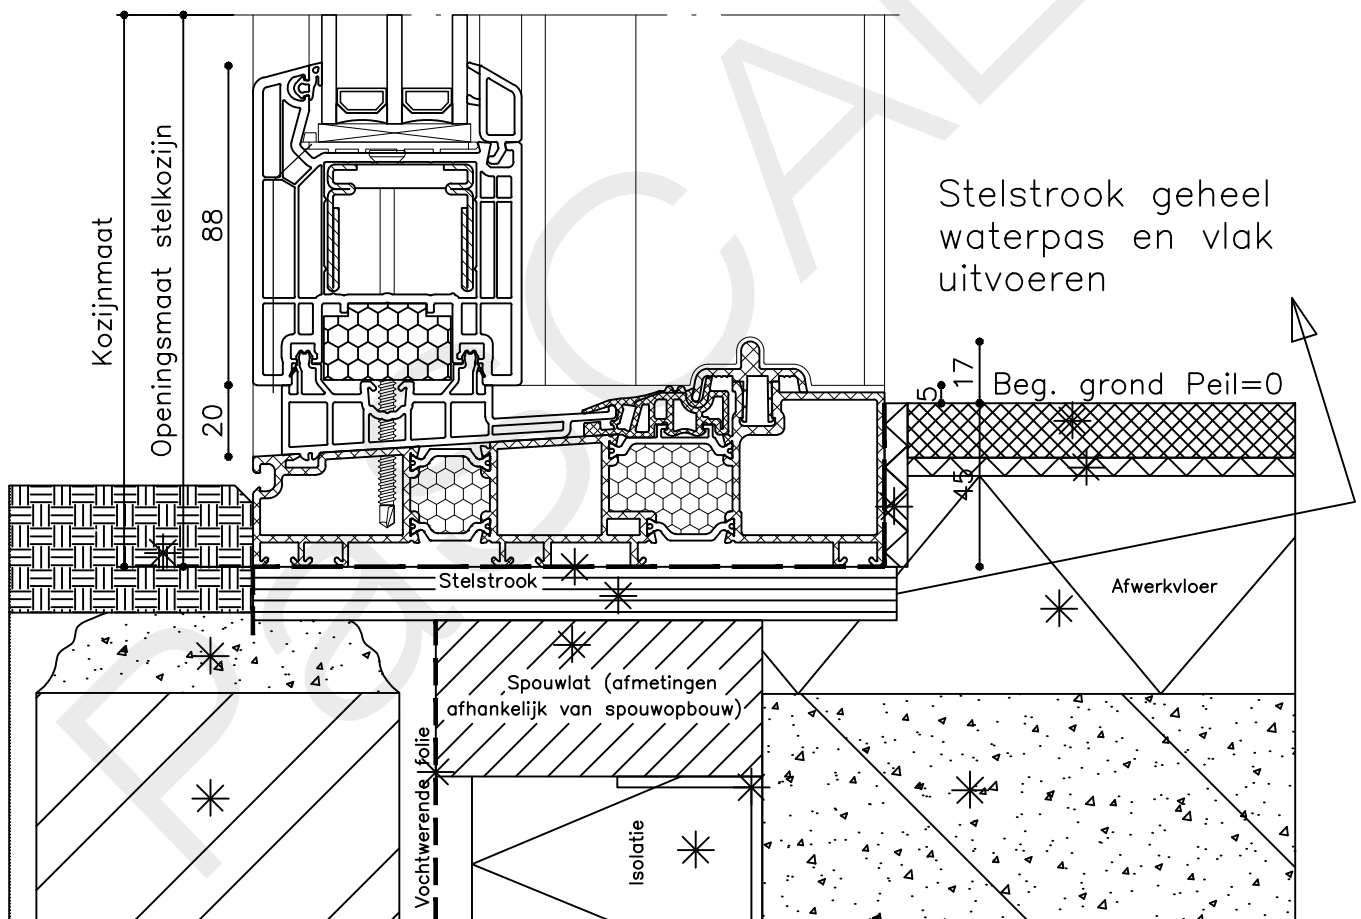

Vuurijzer 9  
5753 SV Deurne  
Tel: 0493 31 77 81

KHSP 1

174

74

\* = EXCL PASCAL RAMEN EN DEUREN

Peil= bovenkant afgewerkte vloer

Betreft : PaSCAL Life HSA  
 Onderwerp : Hef schuifpui 4 delig  
 Onderdeel : Onderdetail  
 Vuurijzer 9  
 5753 SV Deurne  
 Tel: 0493 31 77 81