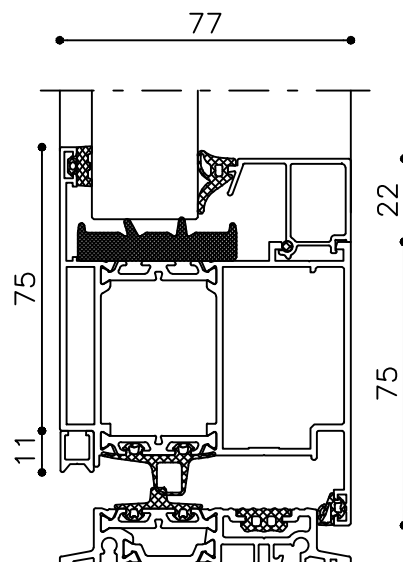

3

* = EXCL PASCAL RAMEN EN DEUREN

Peil= bovenkant afgewerkte vloer

Betreft : AT 86 ST

Getekend : LvD

Onderwerp :Dubbele deur bovenlicht

Datum : 8-11-2021

Onderdeel : Profielen bi

Schaal : 1:2

Vuurijzer 9
5753 SV Deurne
Tel: 0493 31 77 81

ADDBbi 0

* = EXCL PASCAL RAMEN EN DEUREN

Peil= bovenkant afgewerkte vloer

Betreft : AT 86 ST

Getekend : LvD

Onderwerp : Dubbele deur bovenlicht

Datum : 8-11-2021

Onderdeel : Bovendetail bi

Schaal : 1:2

Vuurijzer 9
5753 SV Deurne
Tel: 0493 31 77 81

ADDDBbi 1

* = EXCL PASCAL RAMEN EN DEUREN

Peil= bovenkant afgewerkte vloer

Betreft : AT 86 ST