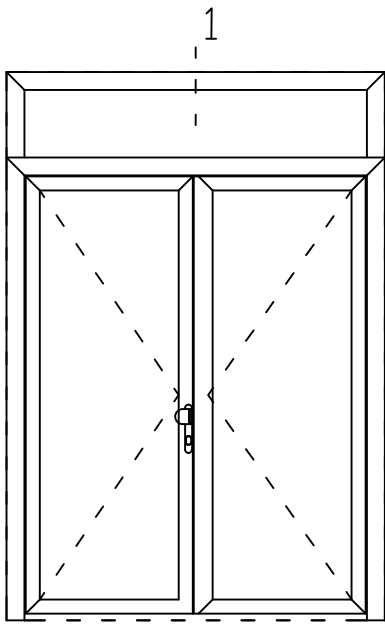

* = EXCL PASCAL RAMEN EN DEUREN

Peil= bovenkant afgewerkte vloer

Betreft : AT 86 ST

Getekend : LvD

Onderwerp : Dubbele deur bovenlicht

Datum : 8-11-2021

Onderdeel : Bovendetail bi

Schaal : 1:2

Vuurijzer 9
5753 SV Deurne
Tel: 0493 31 77 81

ADDDBbi 1