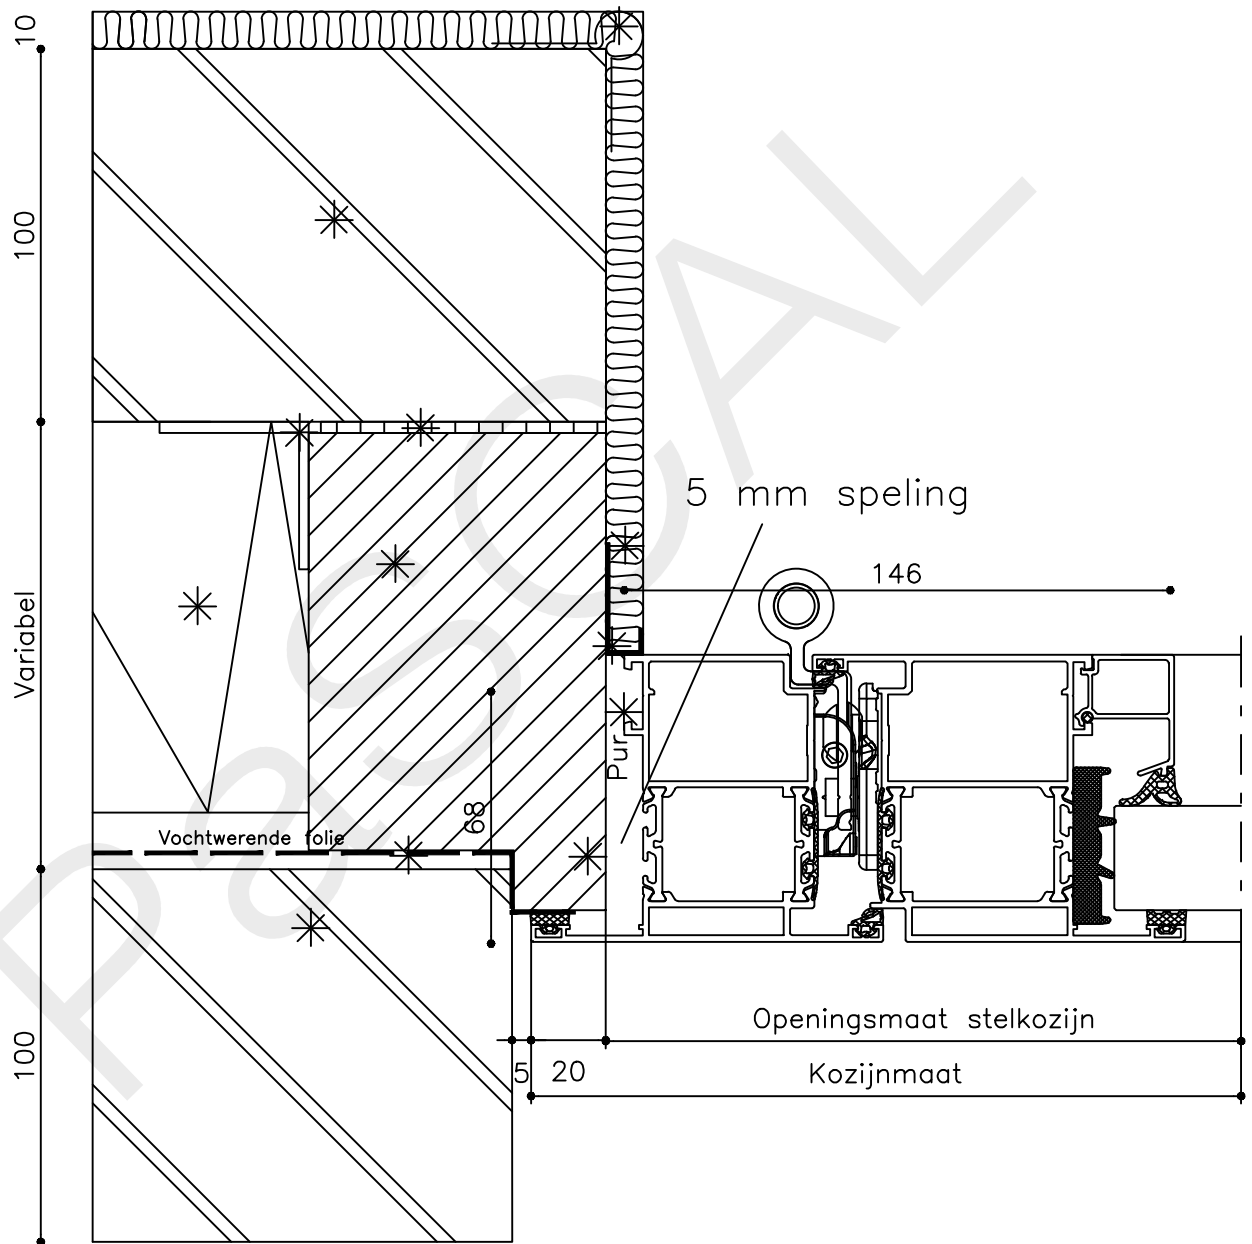

* = EXCL PASCAL RAMEN EN DEUREN

Peil= bovenkant afgewerkte vloer

Betreft : AT 86 ST

Getekend : LvD

Onderwerp : Dubbele deur bovenlicht

Datum : 8-11-2021

Onderdeel : Linkerzijdetail bi

Schaal : 1:2

Vuurijzer 9
5753 SV Deurne
Tel: 0493 31 77 81

ADDDBbi 3