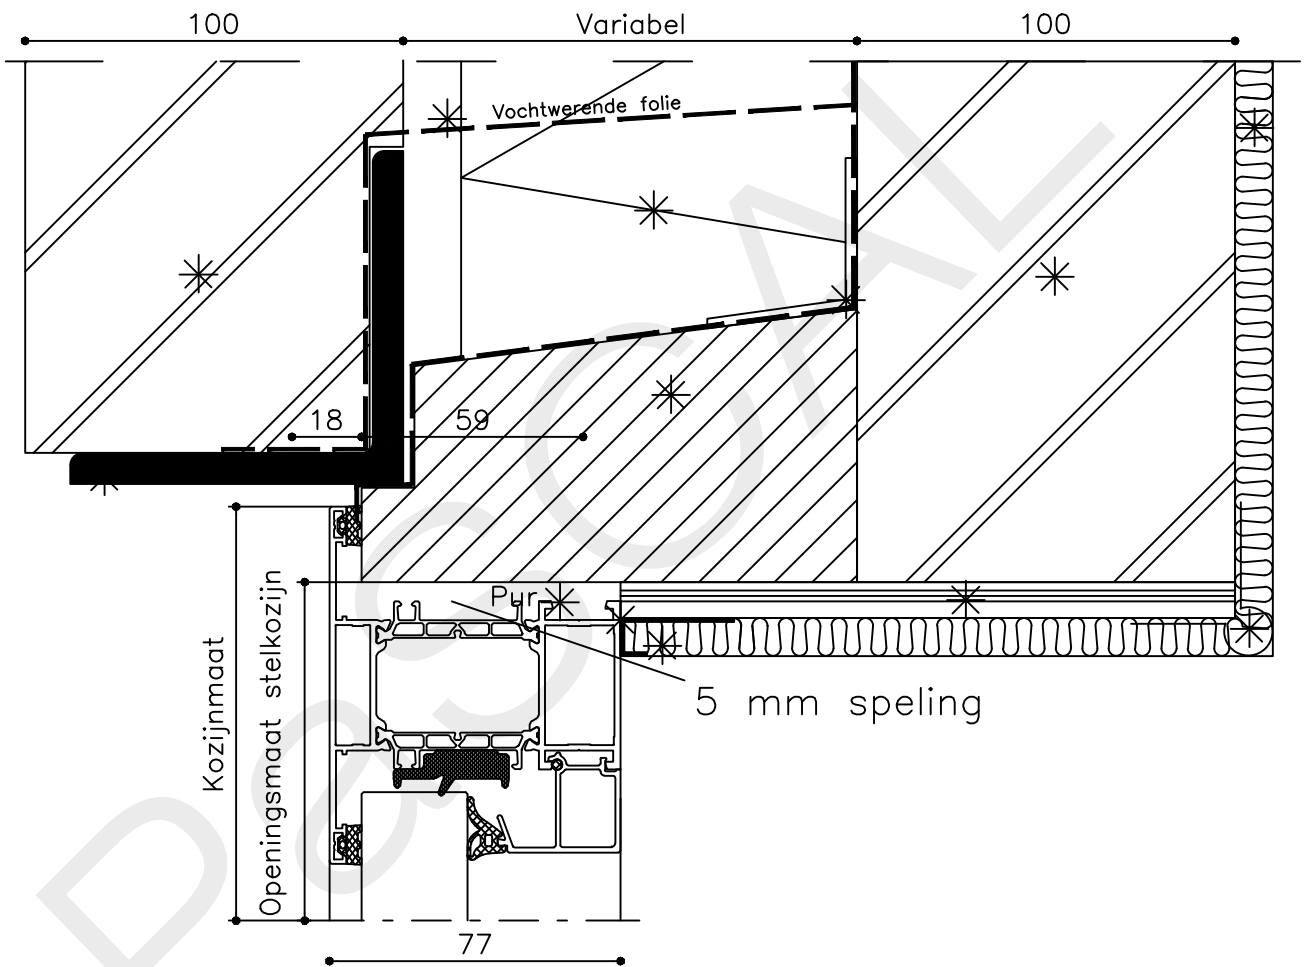

* = EXCL PASCAL RAMEN EN DEUREN

Peil= bovenkant afgewerkte vloer

Betreft : AT 86 ST

Getekend : LvD

Onderwerp : Dubbele deur bovenlicht

Datum : 8-11-2021

Onderdeel : Bovendetail bi

Schaal : 1:2

Vuurijzer 9
5753 SV Deurne
Tel: 0493 31 77 81

ADDDBbi 1