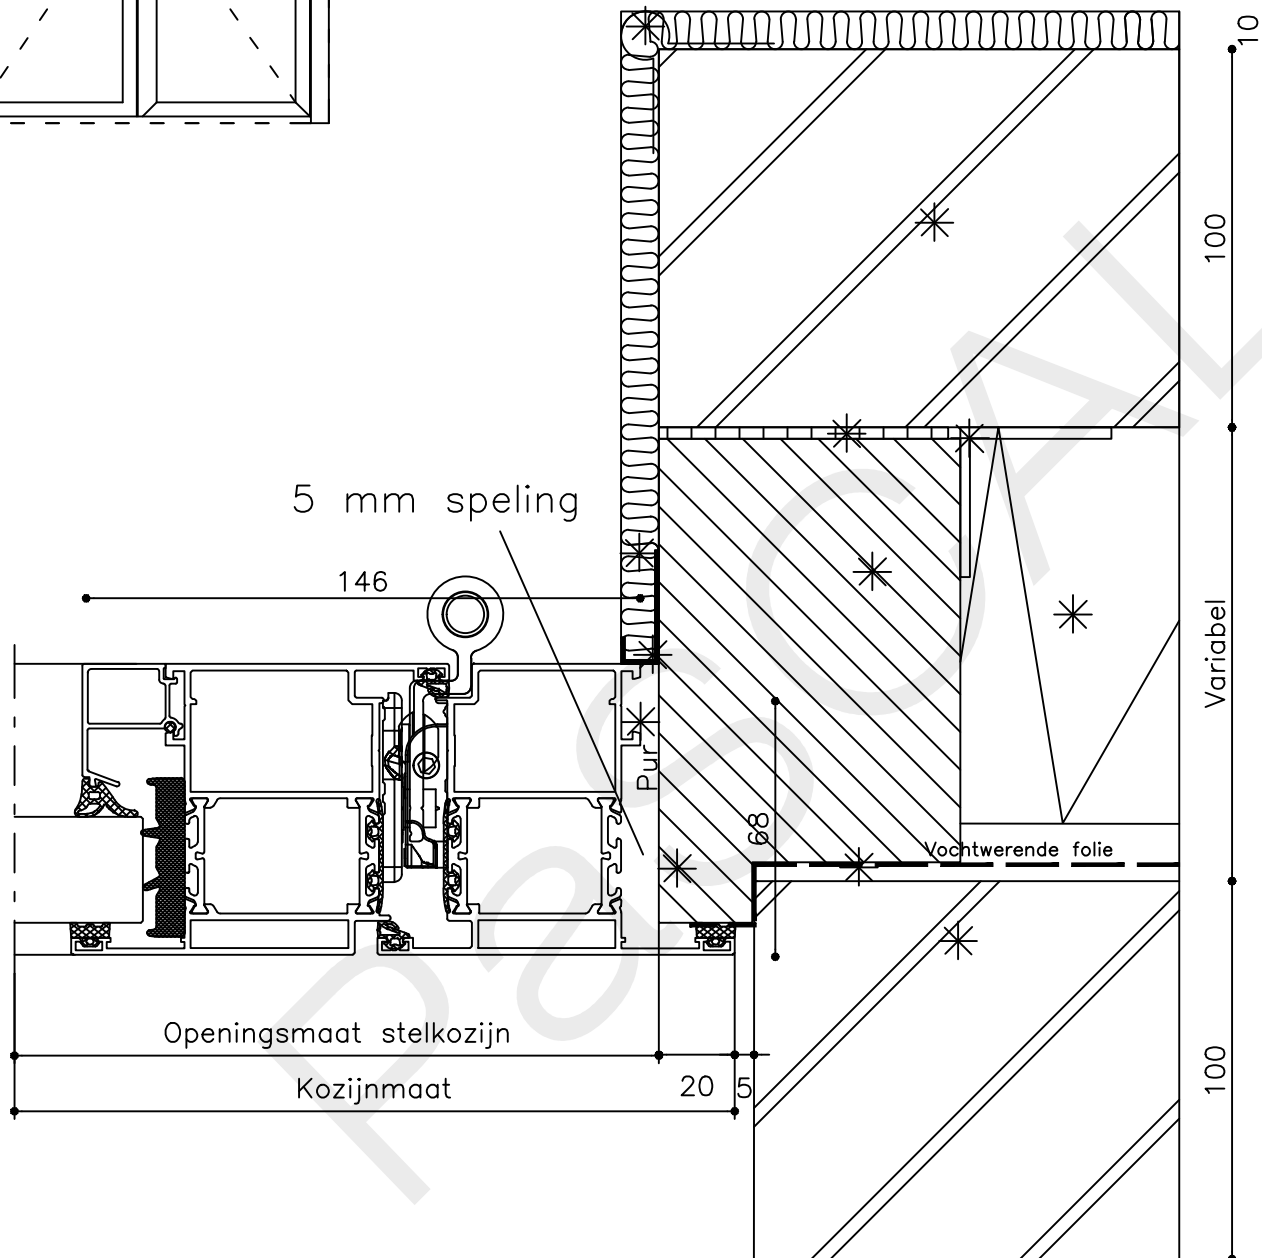

* = EXCL PASCAL RAMEN EN DEUREN

Peil= bovenkant afgewerkte vloer

Betreft : AT 86 ST

Getekend : LvD

Onderwerp :Dubbele deur bovenlicht

Datum : 8-11-2021

Onderdeel : Rechterzijdetail bi

Schaal : 1:2

Vuurijzer 9
5753 SV Deurne
Tel: 0493 31 77 81

ADDDBbi 4