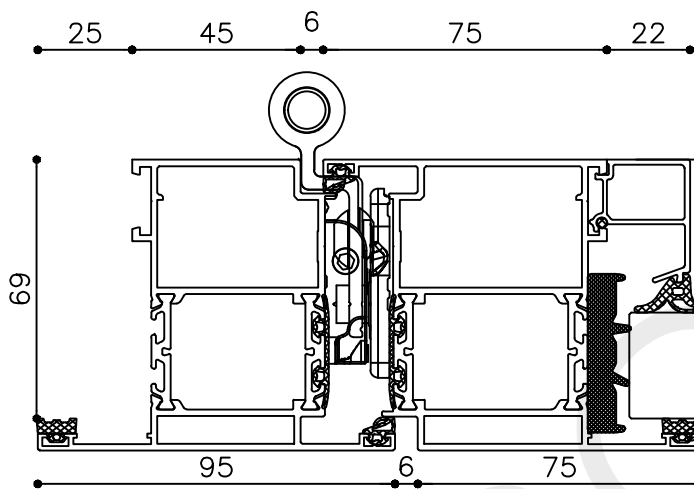

3

* = EXCL PASCAL RAMEN EN DEUREN

Peil= bovenkant afgewerkte vloer

Betreft : AT 86 ST

Getekend : LvD

Onderwerp :Dubbele deur bovenlicht

Datum : 8-11-2021

Onderdeel : Profielen bi

Schaal : 1:2

Vuurijzer 9
5753 SV Deurne
Tel: 0493 31 77 81

ADDBbi 0

* = EXCL PASCAL RAMEN EN DEUREN

Peil= bovenkant afgewerkte vloer

Betreft : AT 86 ST

Getekend : LvD

Onderwerp : Dubbele deur bovenlicht

Datum : 8-11-2021

Onderdeel : Bovendetail bi

Schaal : 1:2

Vuurijzer 9
5753 SV Deurne
Tel: 0493 31 77 81

ADDDBbi 1

* = EXCL PASCAL RAMEN EN DEUREN

Peil= bovenkant afgewerkte vloer

Betreft : AT 86 ST