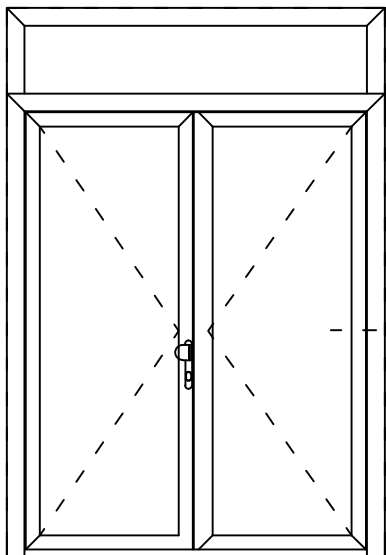

4

* = EXCL PASCAL RAMEN EN DEUREN

Peil= bovenkant afgewerkte vloer

Betreft : AT 86 ST

Getekend : LvD

Onderwerp :Dubbele deur bovenlicht

Datum : 8-11-2021

Onderdeel : Rechterzijdetail bi

Schaal : 1:2

Vuurijzer 9
5753 SV Deurne
Tel: 0493 31 77 81

ADDDBbi 4