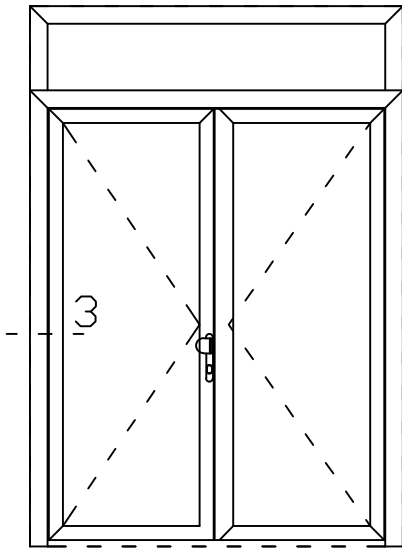

* = EXCL PASCAL RAMEN EN DEUREN

Peil= bovenkant afgewerkte vloer

Betreft : AT 86 ST

Getekend : LvD

Onderwerp : Dubbele deur bovenlicht

Datum : 8-11-2021

Onderdeel : Linkerzijdetail bi

Schaal : 1:2

Vuurijzer 9
5753 SV Deurne
Tel: 0493 31 77 81

ADDDBbi 3