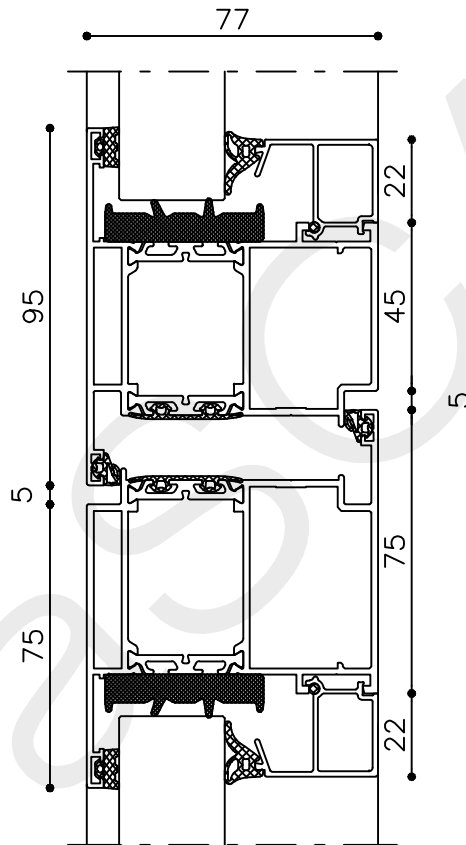

* = EXCL PASCAL RAMEN EN DEUREN

Peil= bovenkant afgewerkte vloer	Betreft : AT 86 ST	Getekend : LvD
	Onderwerp : Dubbele deur bovenlicht	Datum : 8-11-2021
	Onderdeel : Tussenstijl bi	Schaal : 1:2
	Vuurijzer 9	
	5753 SV Deurne Tel: 0493 31 77 81	
		ADDBbi 5