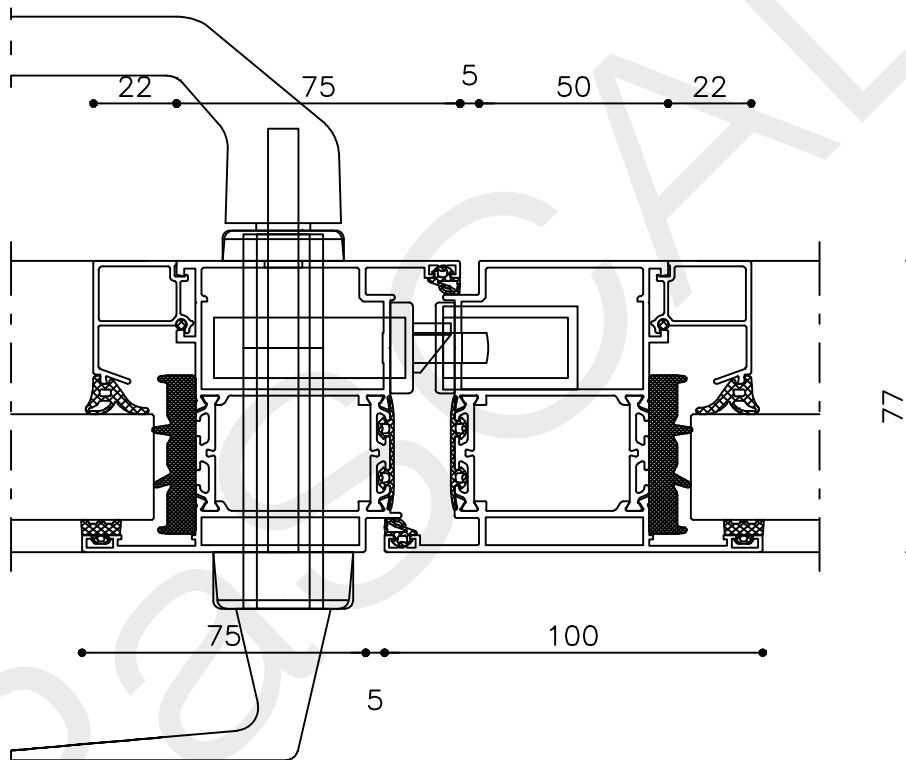

Onderdeel : Rechterzijdetail bi

Schaal : 1:2

Vuurijzer 9
5753 SV Deurne
Tel: 0493 31 77 81

ADDDBbi 4

* = EXCL PASCAL RAMEN EN DEUREN

Peil= bovenkant afgewerkte vloer	Betreft : AT 86 ST	Getekend : LvD
	Onderwerp : Dubbele deur bovenlicht	Datum : 8-11-2021
	Onderdeel : Tussenstijl bi	Schaal : 1:2
	Vuurijzer 9	
	5753 SV Deurne Tel: 0493 31 77 81	
		ADDBbi 5