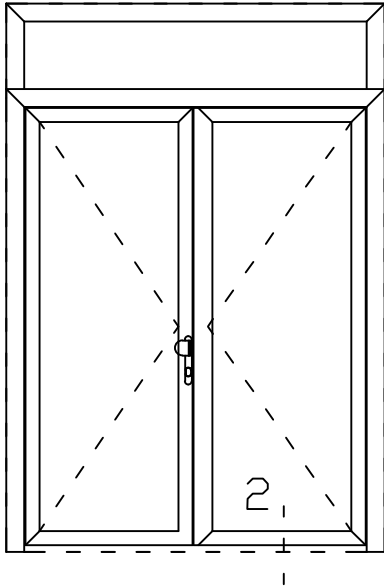

* = EXCL PASCAL RAMEN EN DEUREN

Peil= bovenkant afgewerkte vloer

Betreft : AT 86 ST

Getekend : LvD

Onderwerp : Dubbele deur bovenlicht

Datum : 8-11-2021

Onderdeel : Onderdetail bi

Schaal : 1:2

Vuurijzer 9
5753 SV Deurne
Tel: 0493 31 77 81

ADDDBbi 2