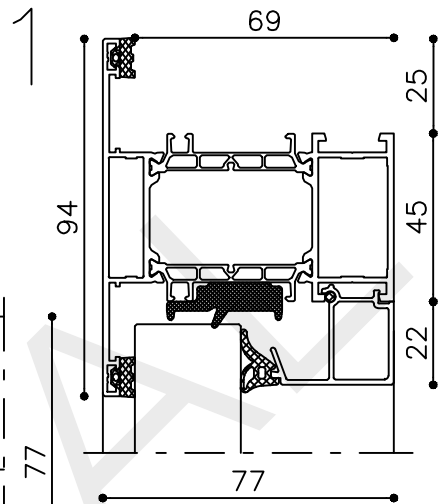

3

* = EXCL PASCAL RAMEN EN DEUREN

Peil= bovenkant afgewerkte vloer

Betreft : AT 86 ST

Getekend : LvD

Onderwerp :Dubbele deur bovenlicht

Datum : 8-11-2021

Onderdeel : Profielen bi

Schaal : 1:2

Vuurijzer 9
5753 SV Deurne
Tel: 0493 31 77 81

ADDBbi 0

* = EXCL PASCAL RAMEN EN DEUREN

Peil= bovenkant afgewerkte vloer

Betreft : AT 86 ST

Getekend : LvD

Onderwerp : Dubbele deur bovenlicht

Datum : 8-11-2021

Onderdeel : Bovendetail bi

Schaal : 1:2

Vuurijzer 9
5753 SV Deurne
Tel: 0493 31 77 81

ADDDBbi 1

* = EXCL PASCAL RAMEN EN DEUREN

Peil= bovenkant afgewerkte vloer

Betreft : AT 86 ST