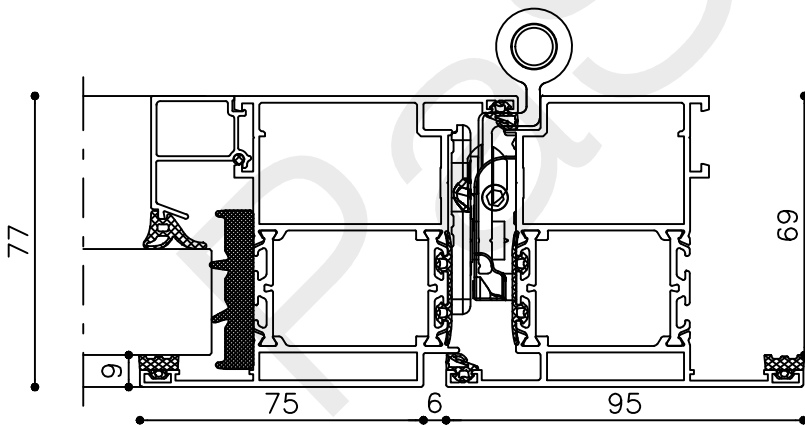

3

* = EXCL PASCAL RAMEN EN DEUREN

Peil= bovenkant afgewerkte vloer

Betreft : AT 86 ST

Getekend : LvD

Onderwerp :Dubbele deur bovenlicht

Datum : 8-11-2021

Onderdeel : Profielen bi