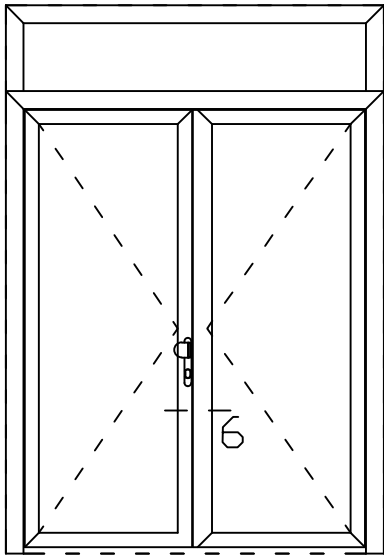

Onderdeel : Rechterzijdetail bi

Schaal : 1:2

Vuurijzer 9
5753 SV Deurne
Tel: 0493 31 77 81

ADDDBbi 4

* = EXCL PASCAL RAMEN EN DEUREN

Peil= bovenkant afgewerkte vloer	Betreft : AT 86 ST	Getekend : LvD
	Onderwerp : Dubbele deur bovenlicht	Datum : 8-11-2021
	Onderdeel : Tussenstijl bi	Schaal : 1:2
	Vuurijzer 9	
	5753 SV Deurne Tel: 0493 31 77 81	
		ADDBbi 5