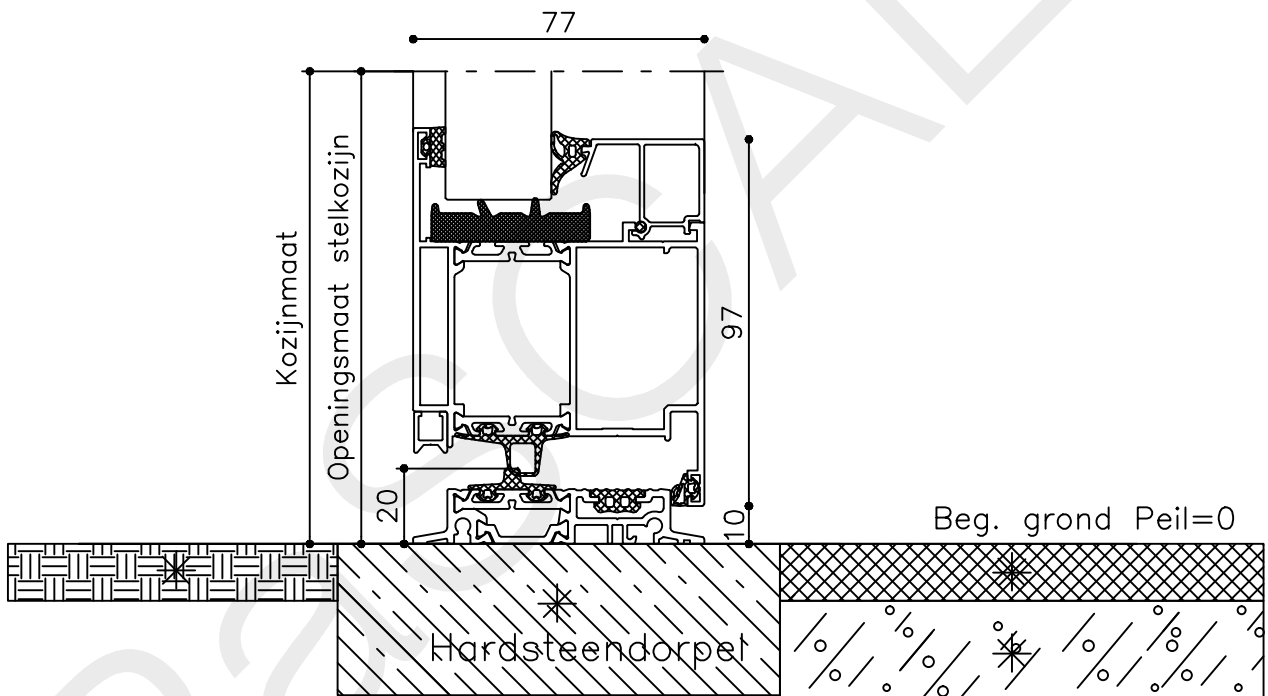

Datum : 8-11-2021

Onderdeel : Bovendetail bi

Schaal : 1:2

Vuurijzer 9
5753 SV Deurne
Tel: 0493 31 77 81

ADDDBbi 1

* = EXCL PASCAL RAMEN EN DEUREN

Peil= bovenkant afgewerkte vloer

Betreft : AT 86 ST