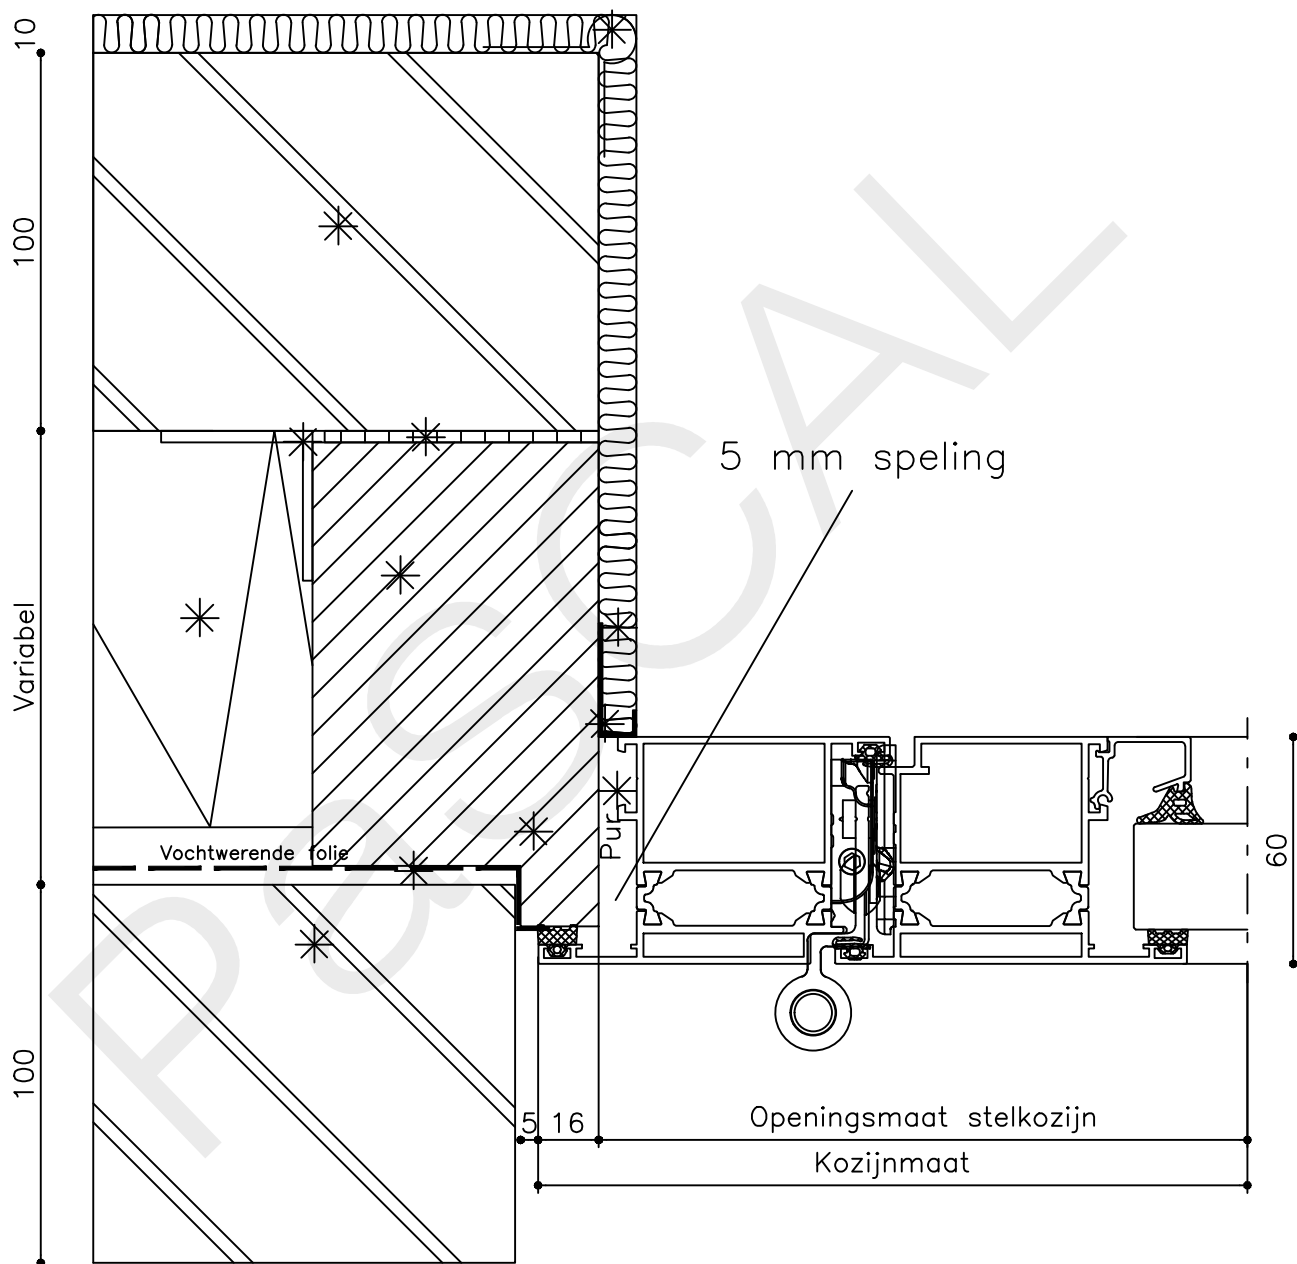

* = EXCL PASCAL RAMEN EN DEUREN

Peil= bovenkant afgewerkte vloer

Betreft : AT 60

Getekend : LvD

Onderwerp : Dubbele deur bovenlicht

Datum : 08-04-2019

Onderdeel : Linkerzijdetail bu

Schaal : 1:2

Vuurijzer 9
5753 SV Deurne
Tel: 0493 31 77 81

ADDDBbu 3