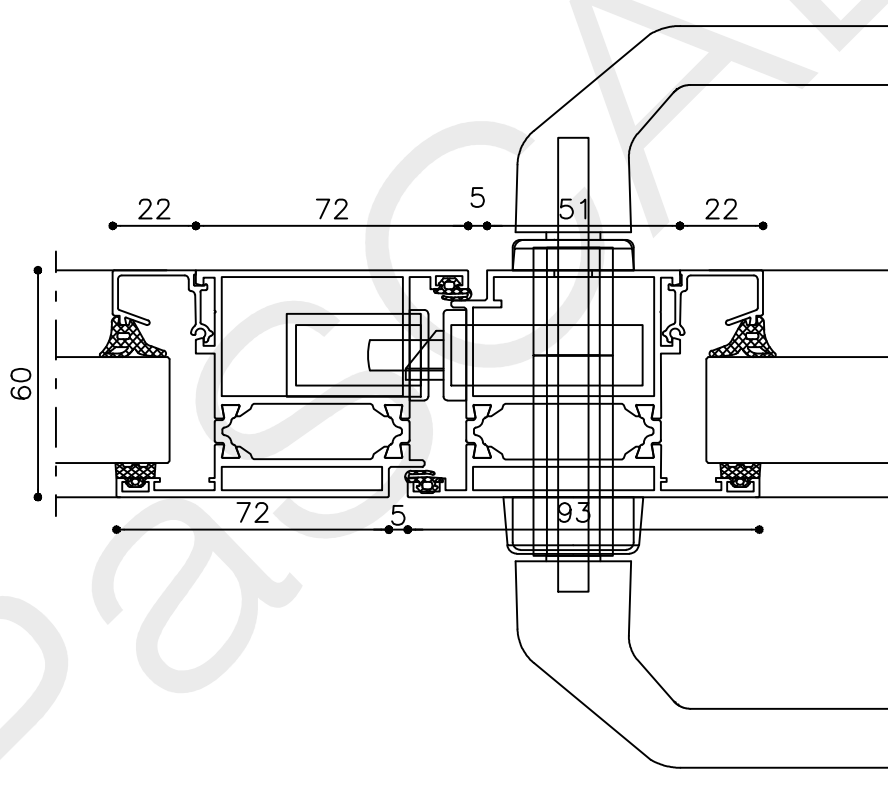

* = EXCL PASCAL RAMEN EN DEUREN

Peil= bovenkant afgewerkte vloer

Betreft : AT 60

Getekend : LvD

Onderwerp : Dubbele deur bovenlicht

Datum : 08-04-2019

Onderdeel : Tussenstijl bu

Schaal : 1:2

Vuurijzer 9
5753 SV Deurne
Tel: 0493 31 77 81

ADDDBbu 6