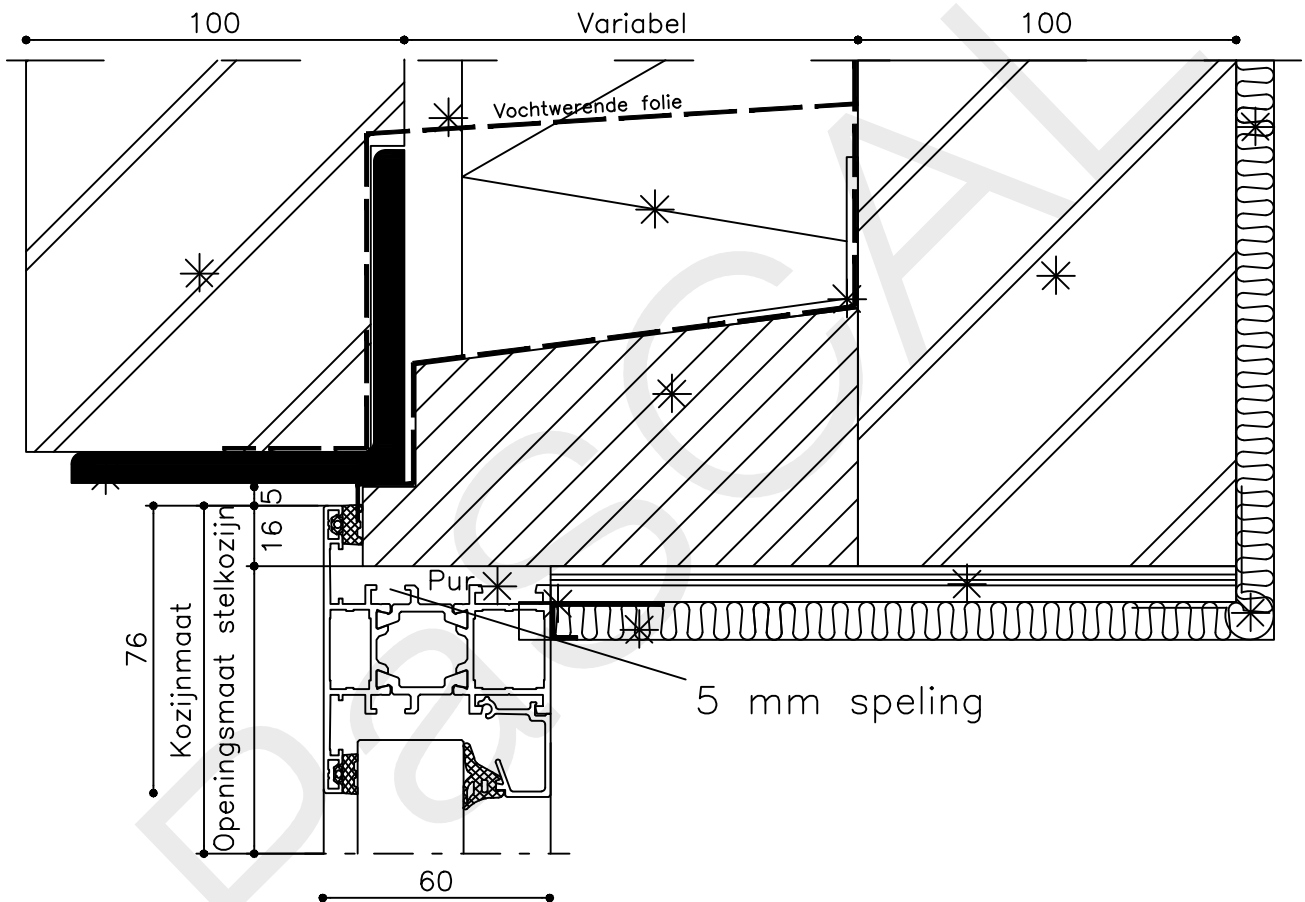

4

* = EXCL PASCAL RAMEN EN DEUREN

Peil= bovenkant afgewerkte vloer

Betreft : AT 60

Getekend : LvD

Onderwerp : Dubbele deur bovenlicht

Datum : 08-04-2019

Onderdeel : Profielen bu

Schaal : 1:2

Vuurijzer 9
5753 SV Deurne
Tel: 0493 31 77 81

ADDDBbu 0

* = EXCL PASCAL RAMEN EN DEUREN

Peil= bovenkant afgewerkte vloer

Betreft : AT 60

Getekend : LvD

Onderwerp : Dubbele deur bovenlicht

Datum : 08-04-2019

Onderdeel : Bovendetail bu

Schaal : 1:2

Vuurijzer 9
5753 SV Deurne
Tel: 0493 31 77 81

ADDBbu 1

* = EXCL PASCAL RAMEN EN DEUREN

Peil= bovenkant afgewerkte vloer

Betreft : AT 60