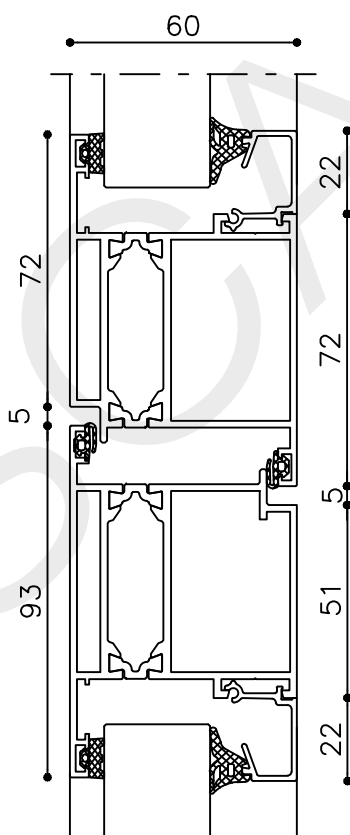

Onderdeel : Rechterzijdetail bu

Schaal : 1:2

Vuurijzer 9
5753 SV Deurne
Tel: 0493 31 77 81

ADDDBbu 4

* = EXCL PASCAL RAMEN EN DEUREN

Peil= bovenkant afgewerkte vloer

Betreft : AT 60

Getekend : LvD