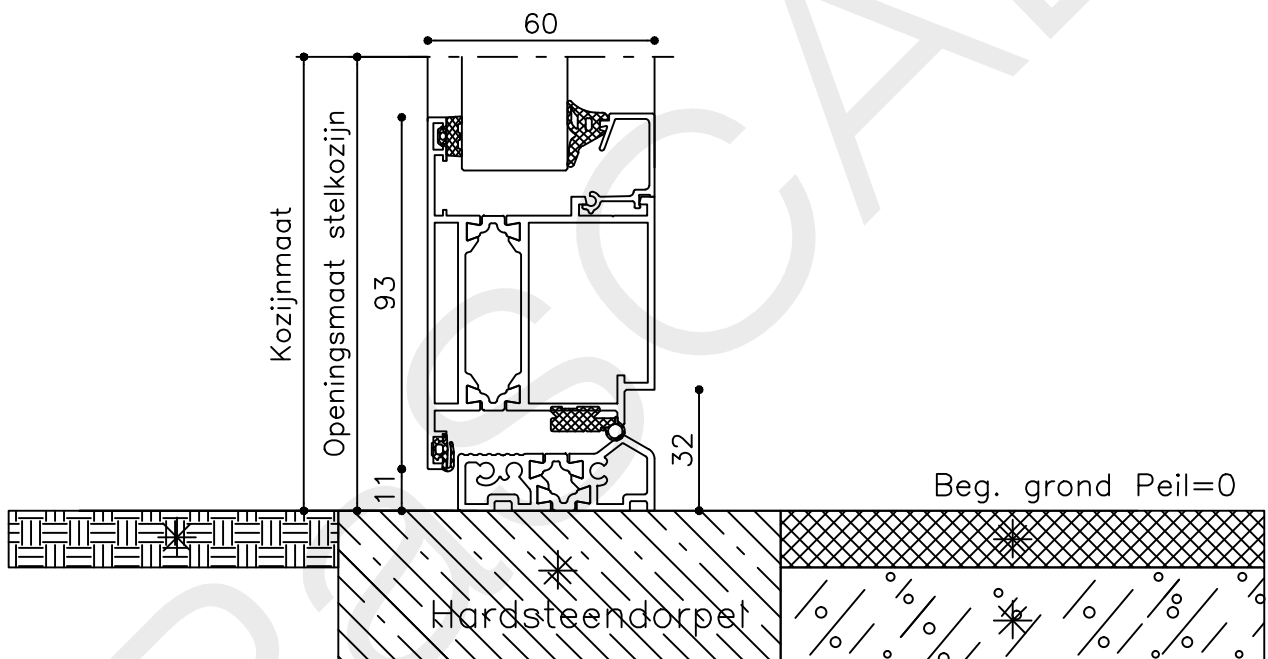

Datum : 08-04-2019

Onderdeel : Bovendetail bu

Schaal : 1:2

Vuurijzer 9
5753 SV Deurne
Tel: 0493 31 77 81

ADDBbu 1

* = EXCL PASCAL RAMEN EN DEUREN

Peil= bovenkant afgewerkte vloer

Betreft : AT 60