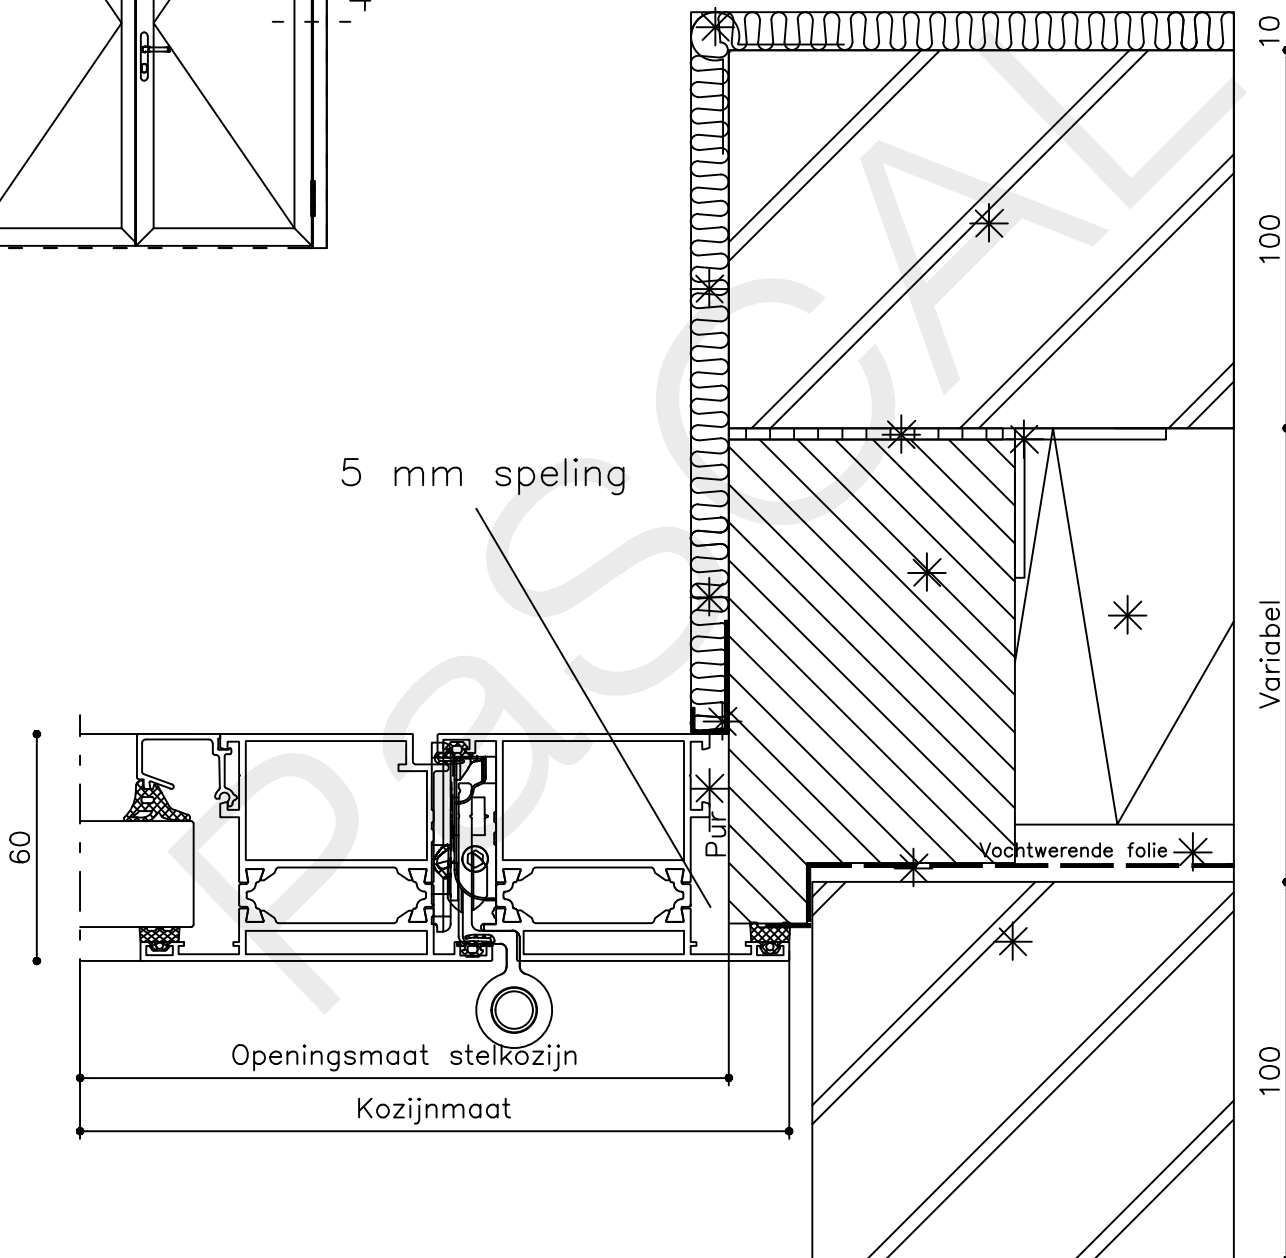

4

* = EXCL PASCAL RAMEN EN DEUREN

Peil= bovenkant afgewerkte vloer

Betreft : AT 60

Getekend : LvD

Onderwerp : Dubbele deur bovenlicht

Datum : 08-04-2019

Onderdeel : Rechterzijdetail bu

Schaal : 1:2

Vuurijzer 9
5753 SV Deurne
Tel: 0493 31 77 81

ADDDBbu 4