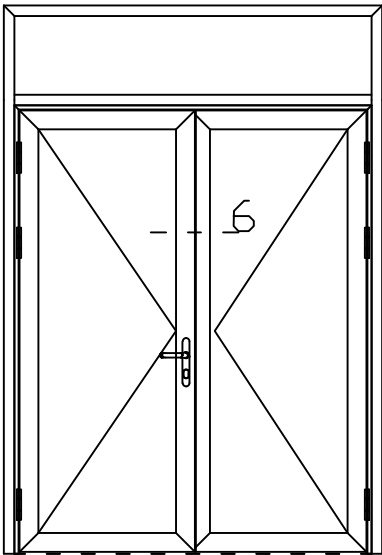

* = EXCL PASCAL RAMEN EN DEUREN

Peil= bovenkant afgewerkte vloer

Betreft : AT 86 ST ferroline vlak

Getekend : LvD

Onderwerp : Dubbele deur bovenlicht

Datum : 28-01-2019

Onderdeel : Tussenstijl bu

Schaal : 1:2

Vuurijzer 9
5753 SV Deurne
Tel: 0493 31 77 81

ADDDBbu 6