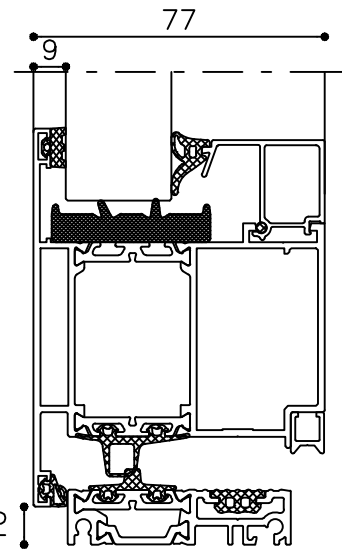

Ferroline vlak

* = EXCL PASCAL RAMEN EN DEUREN

Peil= bovenkant afgewerkte vloer

Betreft : AT 86 ST ferroline vlak

Onderwerp : Dubbele deur bovenlicht

Onderdeel : Profielen bu

Vuurijzer 9
5753 SV Deurne
Tel: 0493 31 77 81

Getekend : LvD

Datum : 28-01-2019

Schaal : 1:2

ADDBbu 0

* = EXCL PASCAL RAMEN EN DEUREN

Peil= bovenkant afgewerkte vloer

Betreft : AT 86 ST ferroline vlak

Getekend : LvD