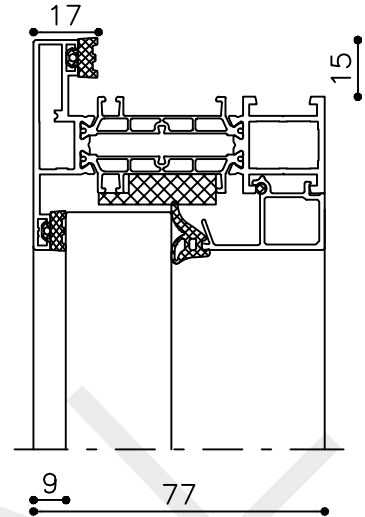

Ferroline vlak

* = EXCL PASCAL RAMEN EN DEUREN

Peil= bovenkant afgewerkte vloer

Betreft : AT 86 ST ferroline vlak

Onderwerp : Dubbele deur bovenlicht

Onderdeel : Profielen bu

Vuurijzer 9
5753 SV Deurne
Tel: 0493 31 77 81

Getekend : LvD

Datum : 28-01-2019

Schaal : 1:2