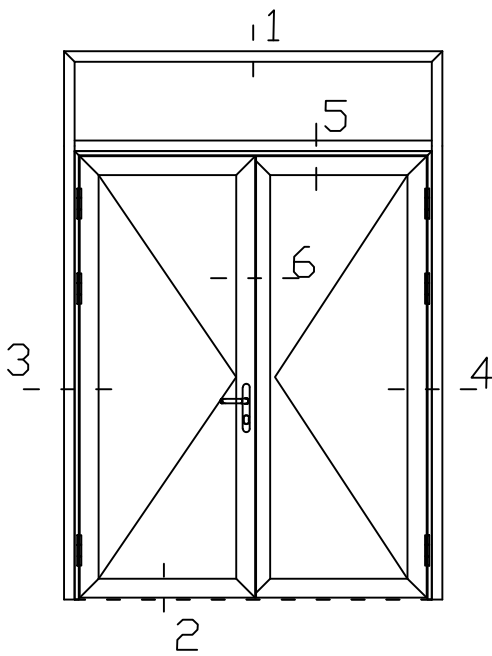

Ferroline vlak

* = EXCL PASCAL RAMEN EN DEUREN

Peil= bovenkant afgewerkte vloer

Betreft : AT 86 ST ferroline vlak

Onderwerp : Dubbele deur bovenlicht

Onderdeel : Profielen bu

Vuurijzer 9
5753 SV Deurne
Tel: 0493 31 77 81

Getekend : LvD

Datum : 28-01-2019

Schaal : 1:2