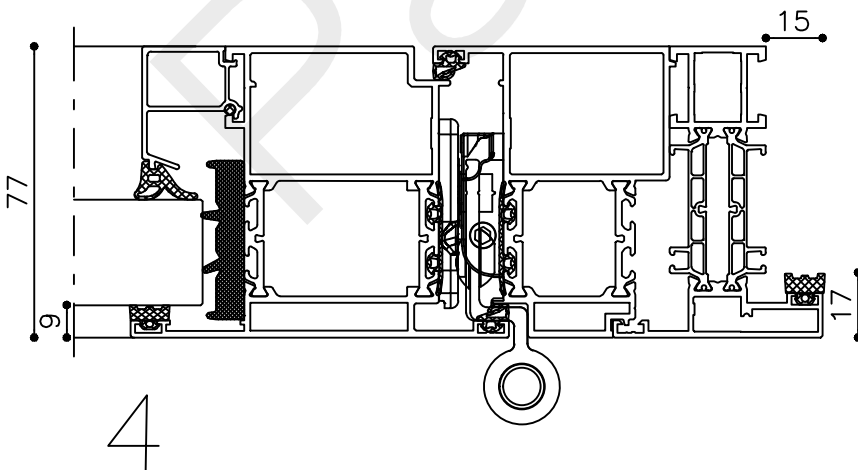

Ferroline vlak

* = EXCL PASCAL RAMEN EN DEUREN

Peil= bovenkant afgewerkte vloer

Betreft : AT 86 ST ferroline vlak

Onderwerp : Dubbele deur bovenlicht

Onderdeel : Profielen bu

Vuurijzer 9
5753 SV Deurne
Tel: 0493 31 77 81

Getekend : LvD

Datum : 28-01-2019

Schaal : 1:2