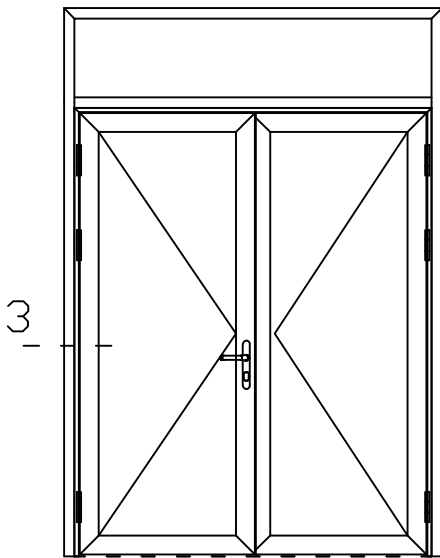

* = EXCL PASCAL RAMEN EN DEUREN

Peil= bovenkant afgewerkte vloer

Betreft : AT 86 ST ferroline vlak

Getekend : LvD

Onderwerp : Dubbele deur bovenlicht

Datum : 28-01-2019

Onderdeel : Linkerzijdetail bu

Schaal : 1:2