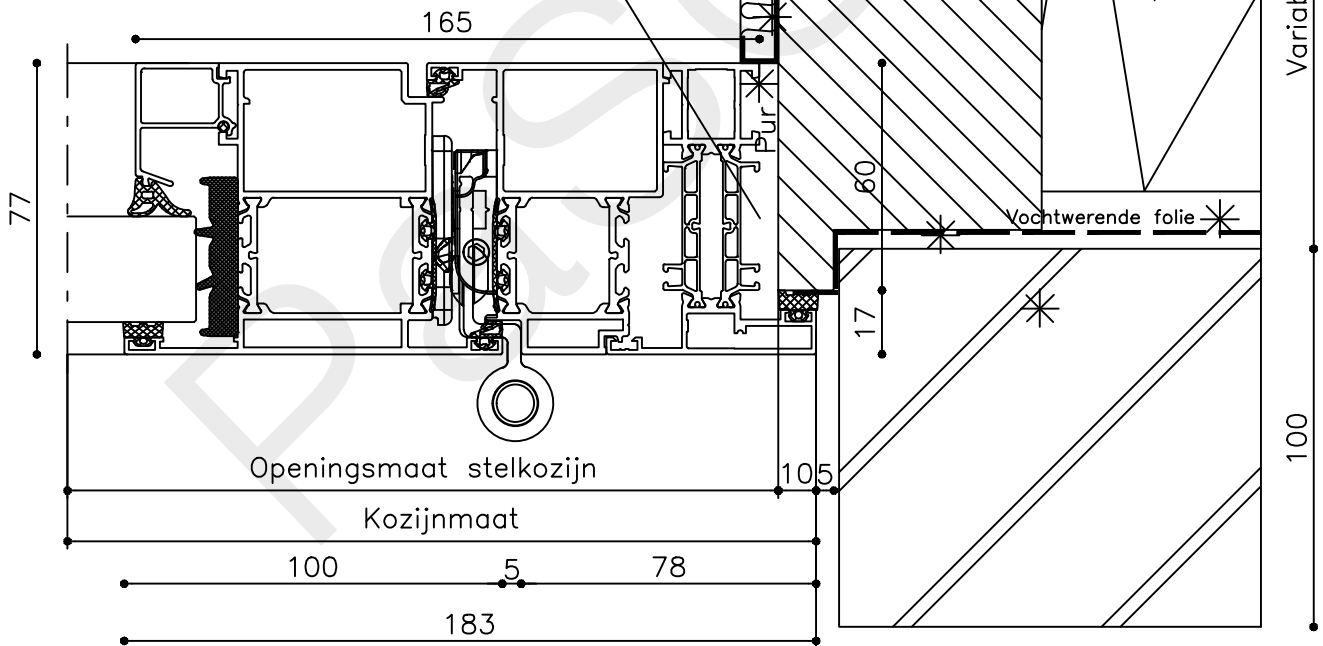

* = EXCL PASCAL RAMEN EN DEUREN

Peil= bovenkant afgewerkte vloer

Betreft : AT 86 ST ferroline vlak

Getekend : LvD

Onderwerp : Dubbele deur bovenlicht

Datum : 28-01-2019

Onderdeel : Rechterzijdetail bu

Schaal : 1:2

Vuurijzer 9
5753 SV Deurne
Tel: 0493 31 77 81

ADDDBbu 4