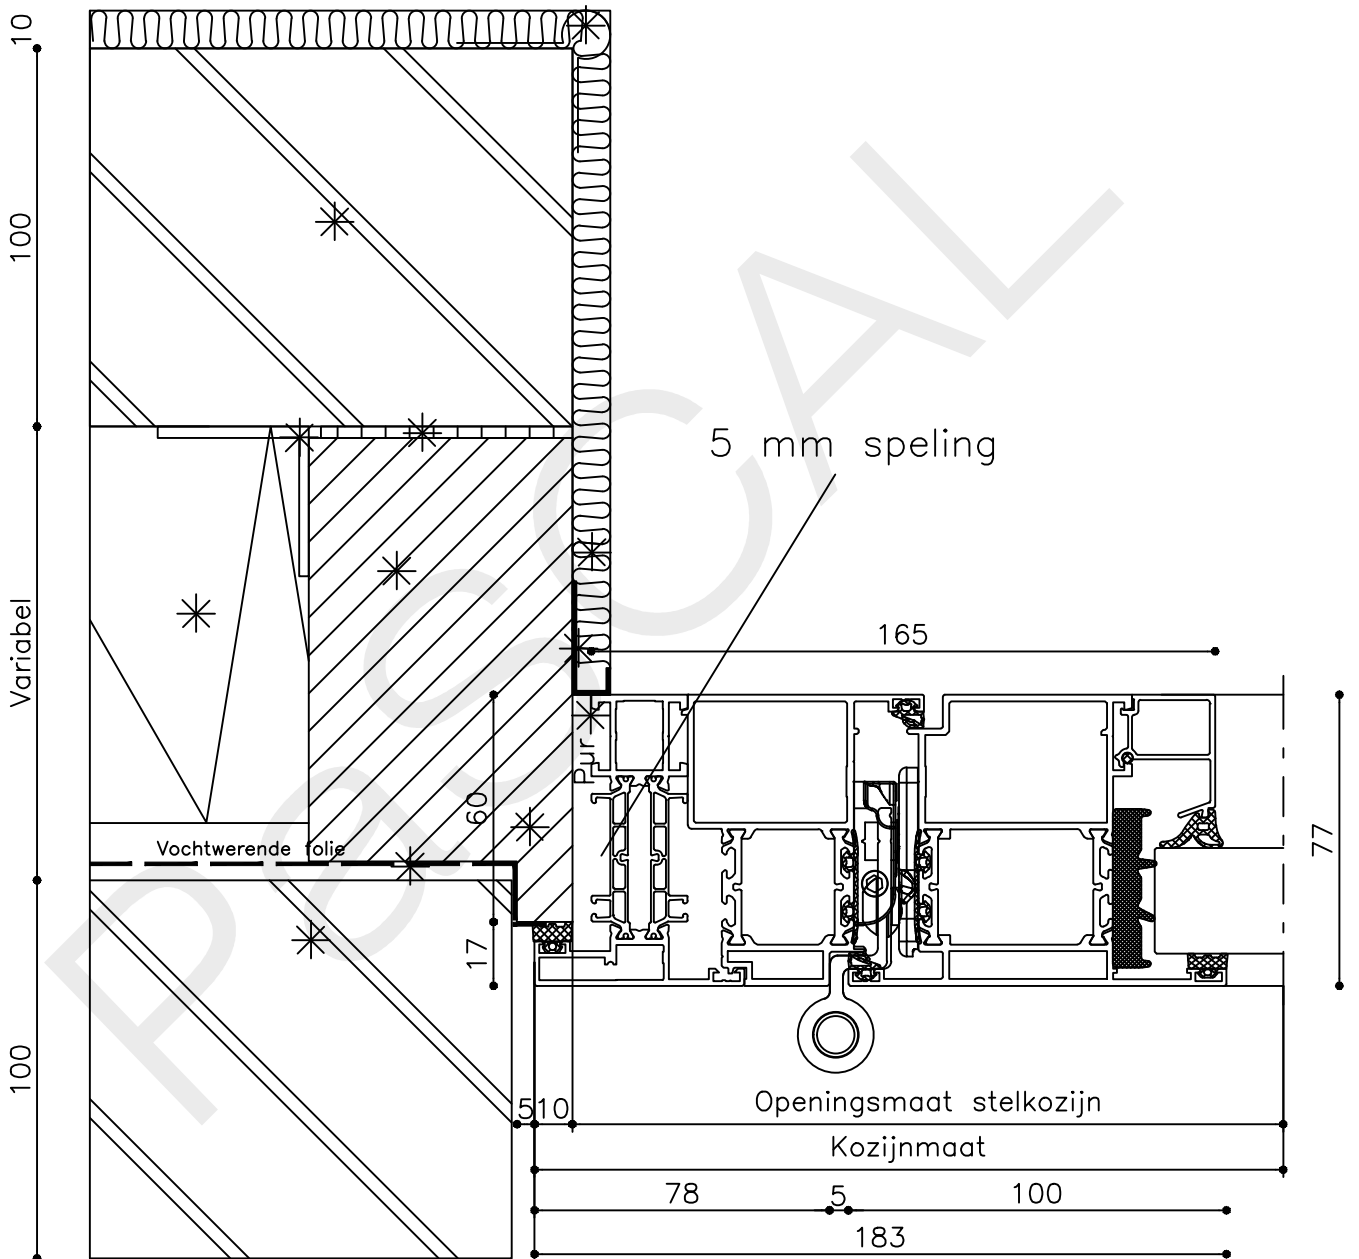

* = EXCL PASCAL RAMEN EN DEUREN

Peil= bovenkant afgewerkte vloer

Betreft : AT 86 ST ferroline vlak

Getekend : LvD

Onderwerp : Dubbele deur bovenlicht

Datum : 28-01-2019

Onderdeel : Linkerzijdetail bu

Schaal : 1:2