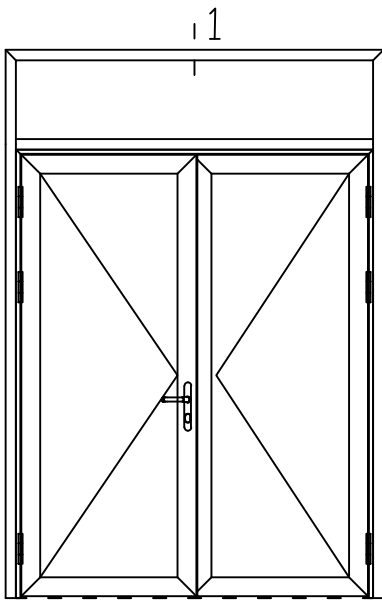

Ferroline vlak

* = EXCL PASCAL RAMEN EN DEUREN

Peil= bovenkant afgewerkte vloer

Betreft : AT 86 ST ferroline vlak

Onderwerp : Dubbele deur bovenlicht

Onderdeel : Profielen bu

Vuurijzer 9
5753 SV Deurne
Tel: 0493 31 77 81

Getekend : LvD

Datum : 28-01-2019

Schaal : 1:2

ADDBbu 0

* = EXCL PASCAL RAMEN EN DEUREN

Peil= bovenkant afgewerkte vloer

Betreft : AT 86 ST ferroline vlak

Getekend : LvD