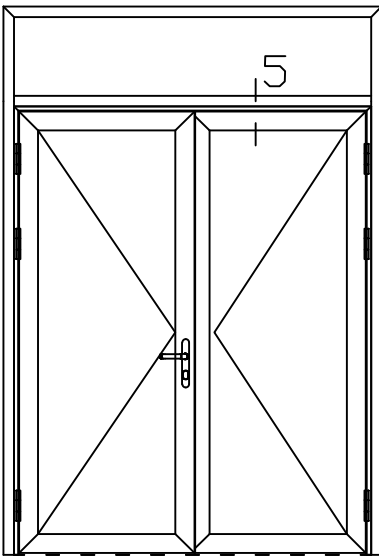

Onderwerp : Dubbele deur bovenlicht

Datum : 28-01-2019

Onderdeel : Rechterzijdetail bu

Schaal : 1:2

Vuurijzer 9
5753 SV Deurne
Tel: 0493 31 77 81

ADDDBbu 4

* = EXCL PASCAL RAMEN EN DEUREN

Peil= bovenkant afgewerkte vloer