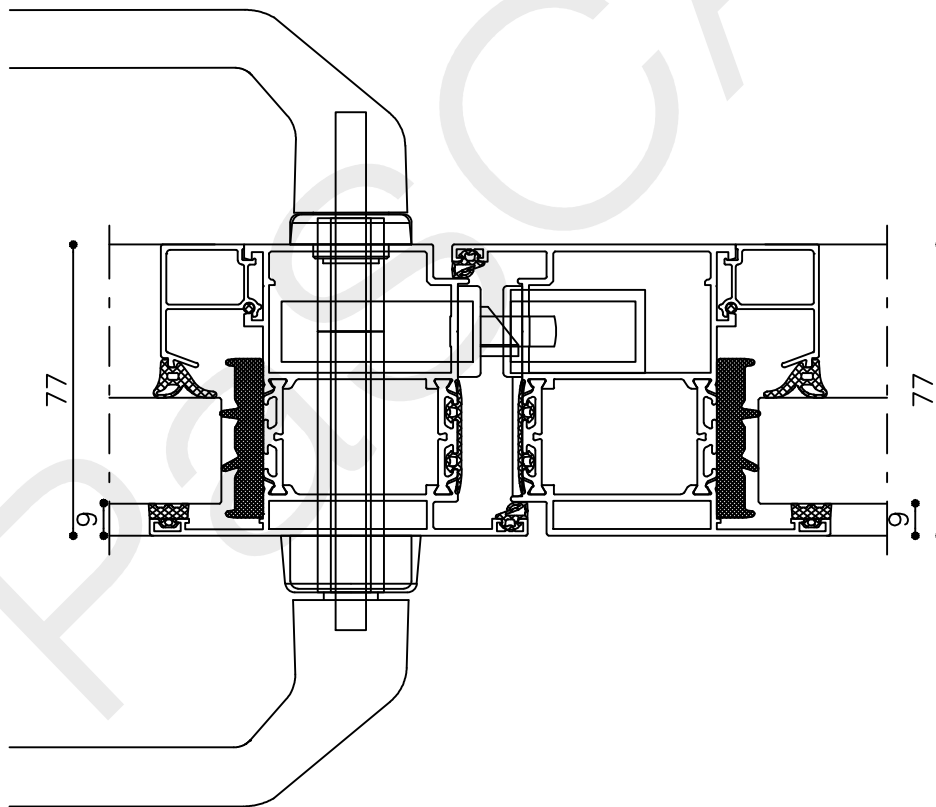

* = EXCL PASCAL RAMEN EN DEUREN

Peil= bovenkant afgewerkte vloer

Betreft : AT 86 ST ferroline vlak

Getekend : LvD

Onderwerp : Dubbele deur bovenlicht

Datum : 28-01-2019

Onderdeel : Tussenstijl bu

Schaal : 1:2

Vuurijzer 9
5753 SV Deurne
Tel: 0493 31 77 81

ADDDBbu 6