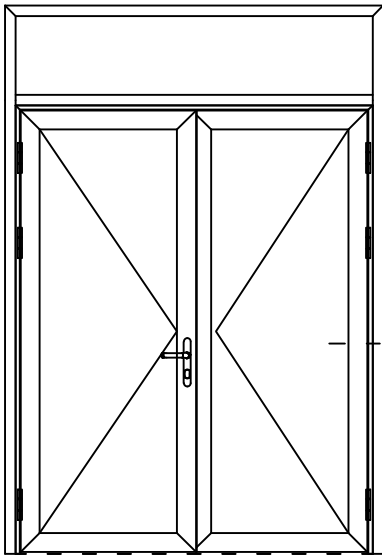

4

5 mm speling