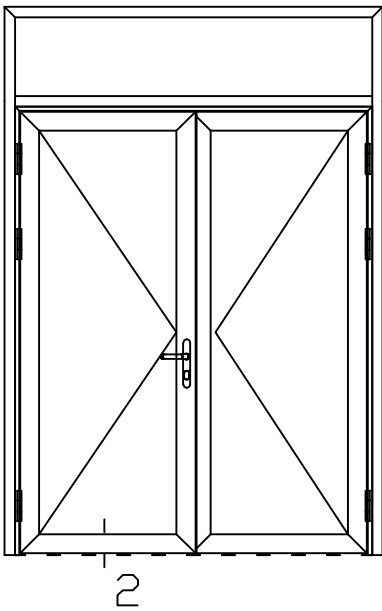

Onderwerp : Dubbele deur bovenlicht

Datum : 28-01-2019

Onderdeel : Bovendetail bu

Schaal : 1:2

Vuurijzer 9
5753 SV Deurne
Tel: 0493 31 77 81

ADDDBbu 1

* = EXCL PASCAL RAMEN EN DEUREN

Peil= bovenkant afgewerkte vloer