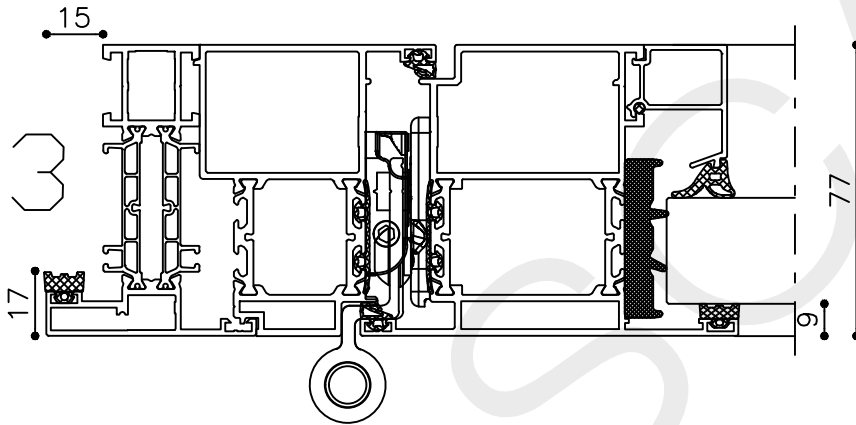

Ferroline vlak

* = EXCL PASCAL RAMEN EN DEUREN

Peil= bovenkant afgewerkte vloer

Betreft : AT 86 ST ferroline vlak

Onderwerp : Dubbele deur bovenlicht

Onderdeel : Profielen bu

Vuurijzer 9
5753 SV Deurne
Tel: 0493 31 77 81

Getekend : LvD

Datum : 28-01-2019

Schaal : 1:2