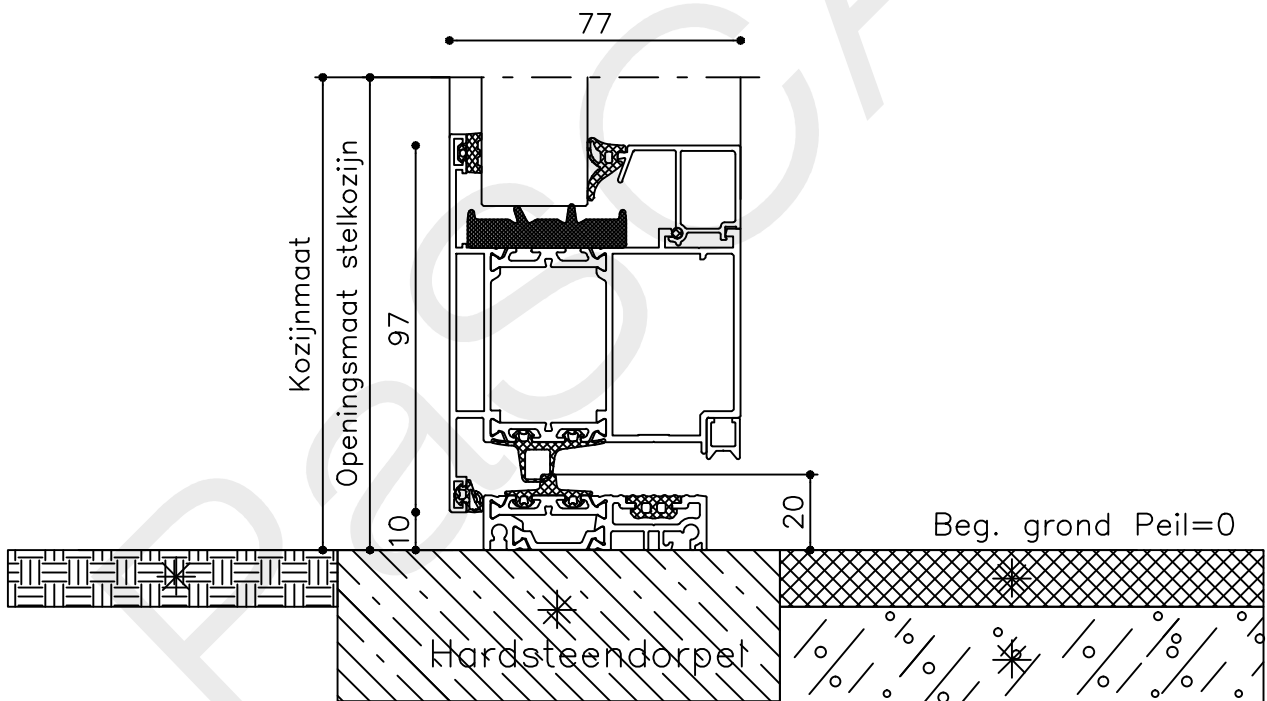

* = EXCL PASCAL RAMEN EN DEUREN

Peil= bovenkant afgewerkte vloer

Betreft : AT 86 ST ferroline vlak

Getekend : LvD

Onderwerp : Dubbele deur bovenlicht

Datum : 28-01-2019

Onderdeel : Onderdetail bu

Schaal : 1:2

Vuurijzer 9
5753 SV Deurne
Tel: 0493 31 77 81

ADDBbu 2