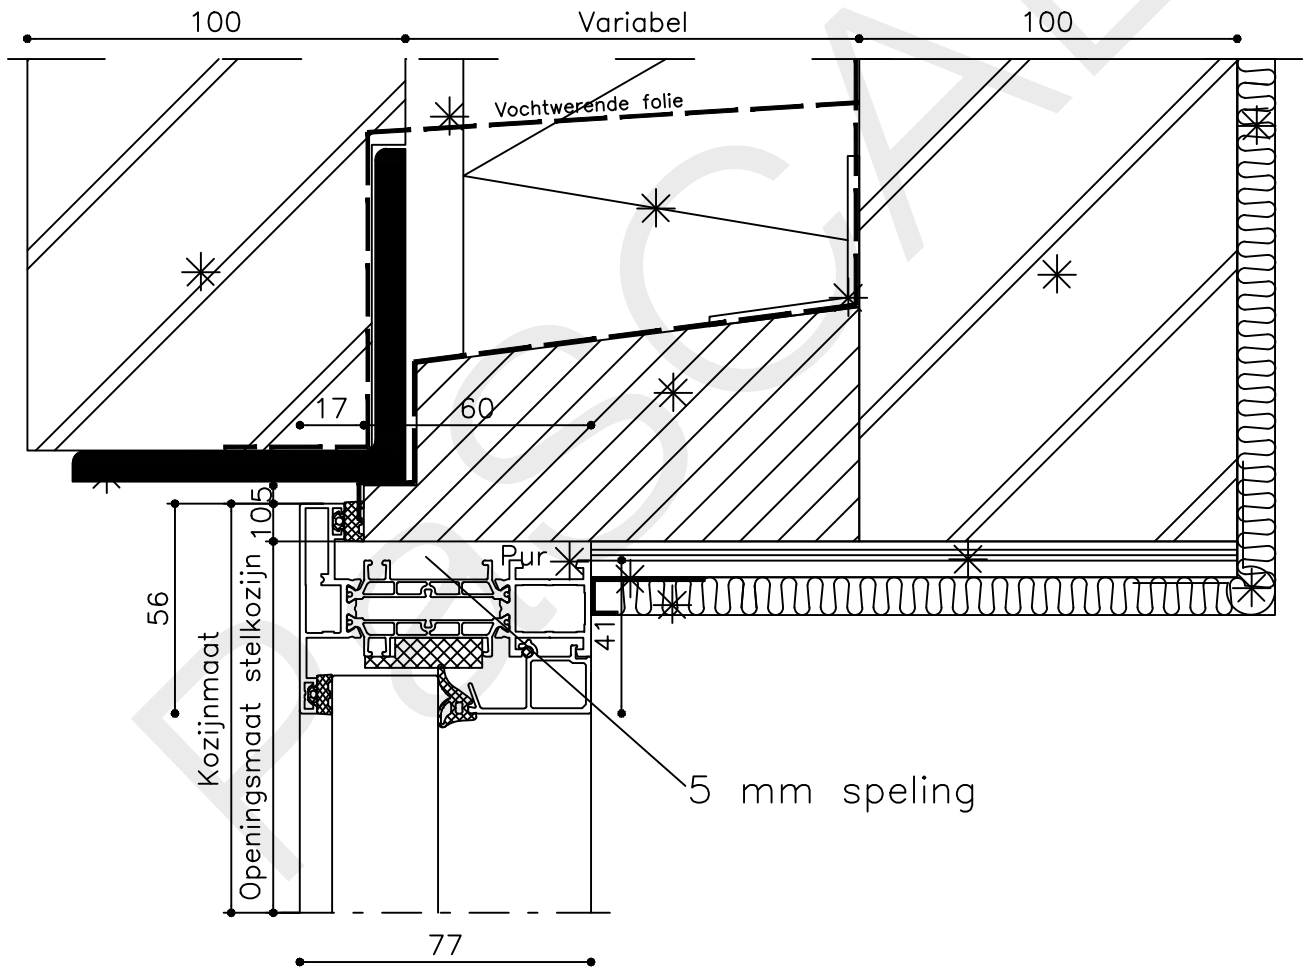

Getekend : LvD

Datum : 28-01-2019

Schaal : 1:2

ADDBbu 0

* = EXCL PASCAL RAMEN EN DEUREN

Peil= bovenkant afgewerkte vloer

Betreft : AT 86 ST ferroline vlak

Getekend : LvD