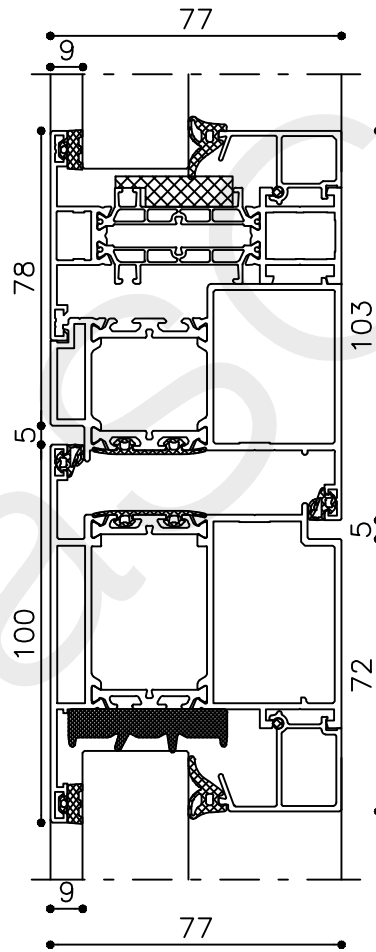

Onderwerp : Dubbele deur bovenlicht

Datum : 28-01-2019

Onderdeel : Rechterzijdetail bu

Schaal : 1:2

Vuurijzer 9
5753 SV Deurne
Tel: 0493 31 77 81

ADDDBbu 4

* = EXCL PASCAL RAMEN EN DEUREN

Peil= bovenkant afgewerkte vloer